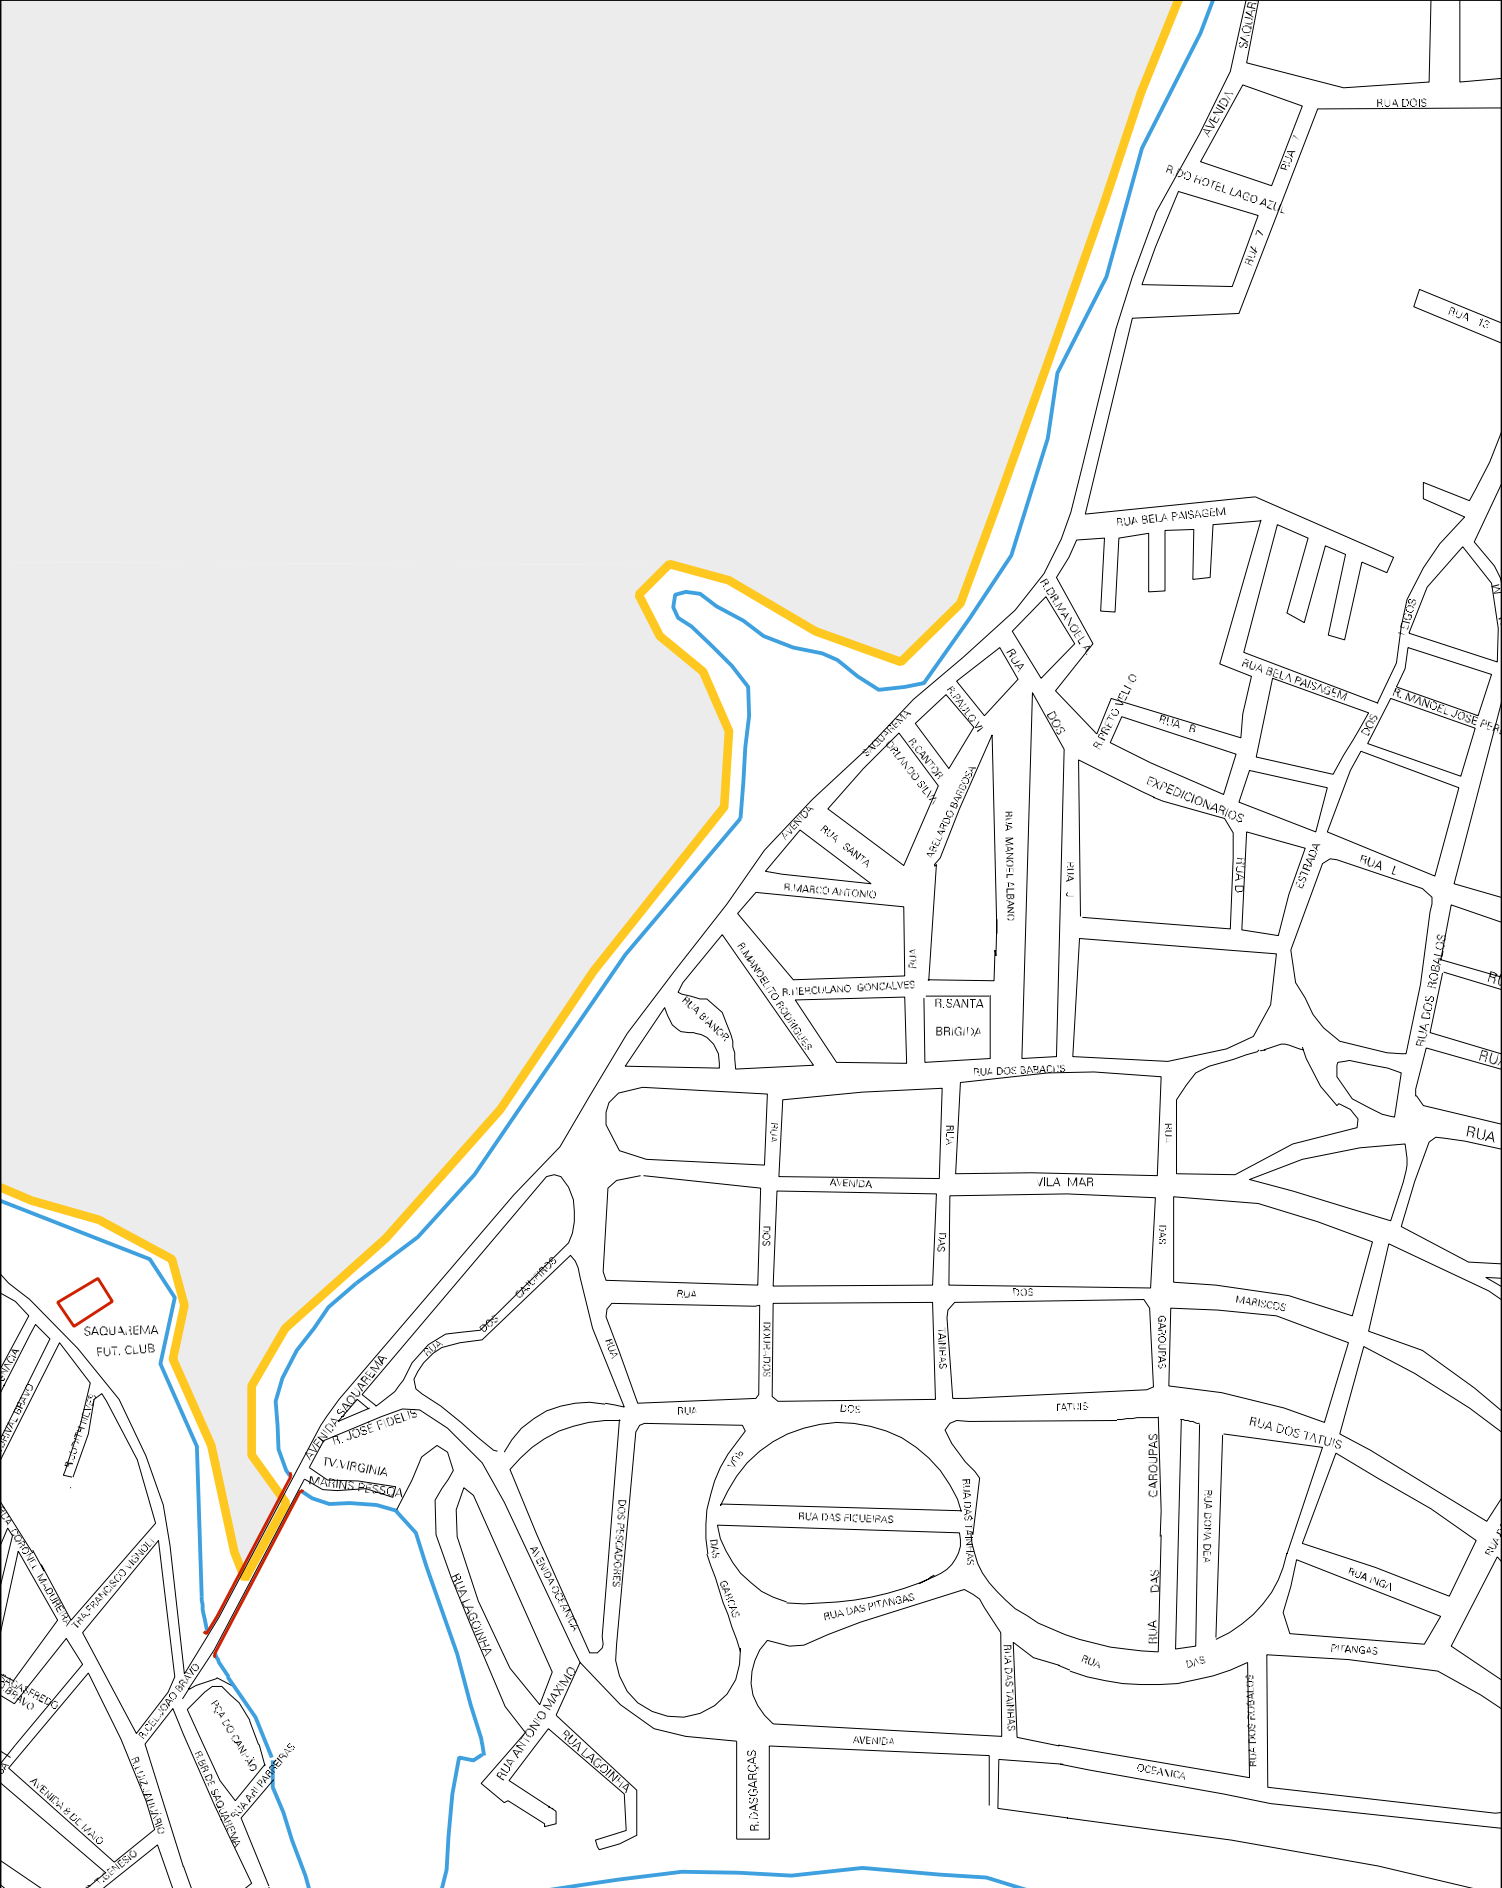

TR. MARQUIAS  
DOS NUNES

R. IRENE  
N. SOUZA

LAGOA

C.M.V.O.

ESTADO DO RIO DE JANEIRO  
 MAPA DE SETOR URBANO - MSU  
 ESCALA: 1 : 9972