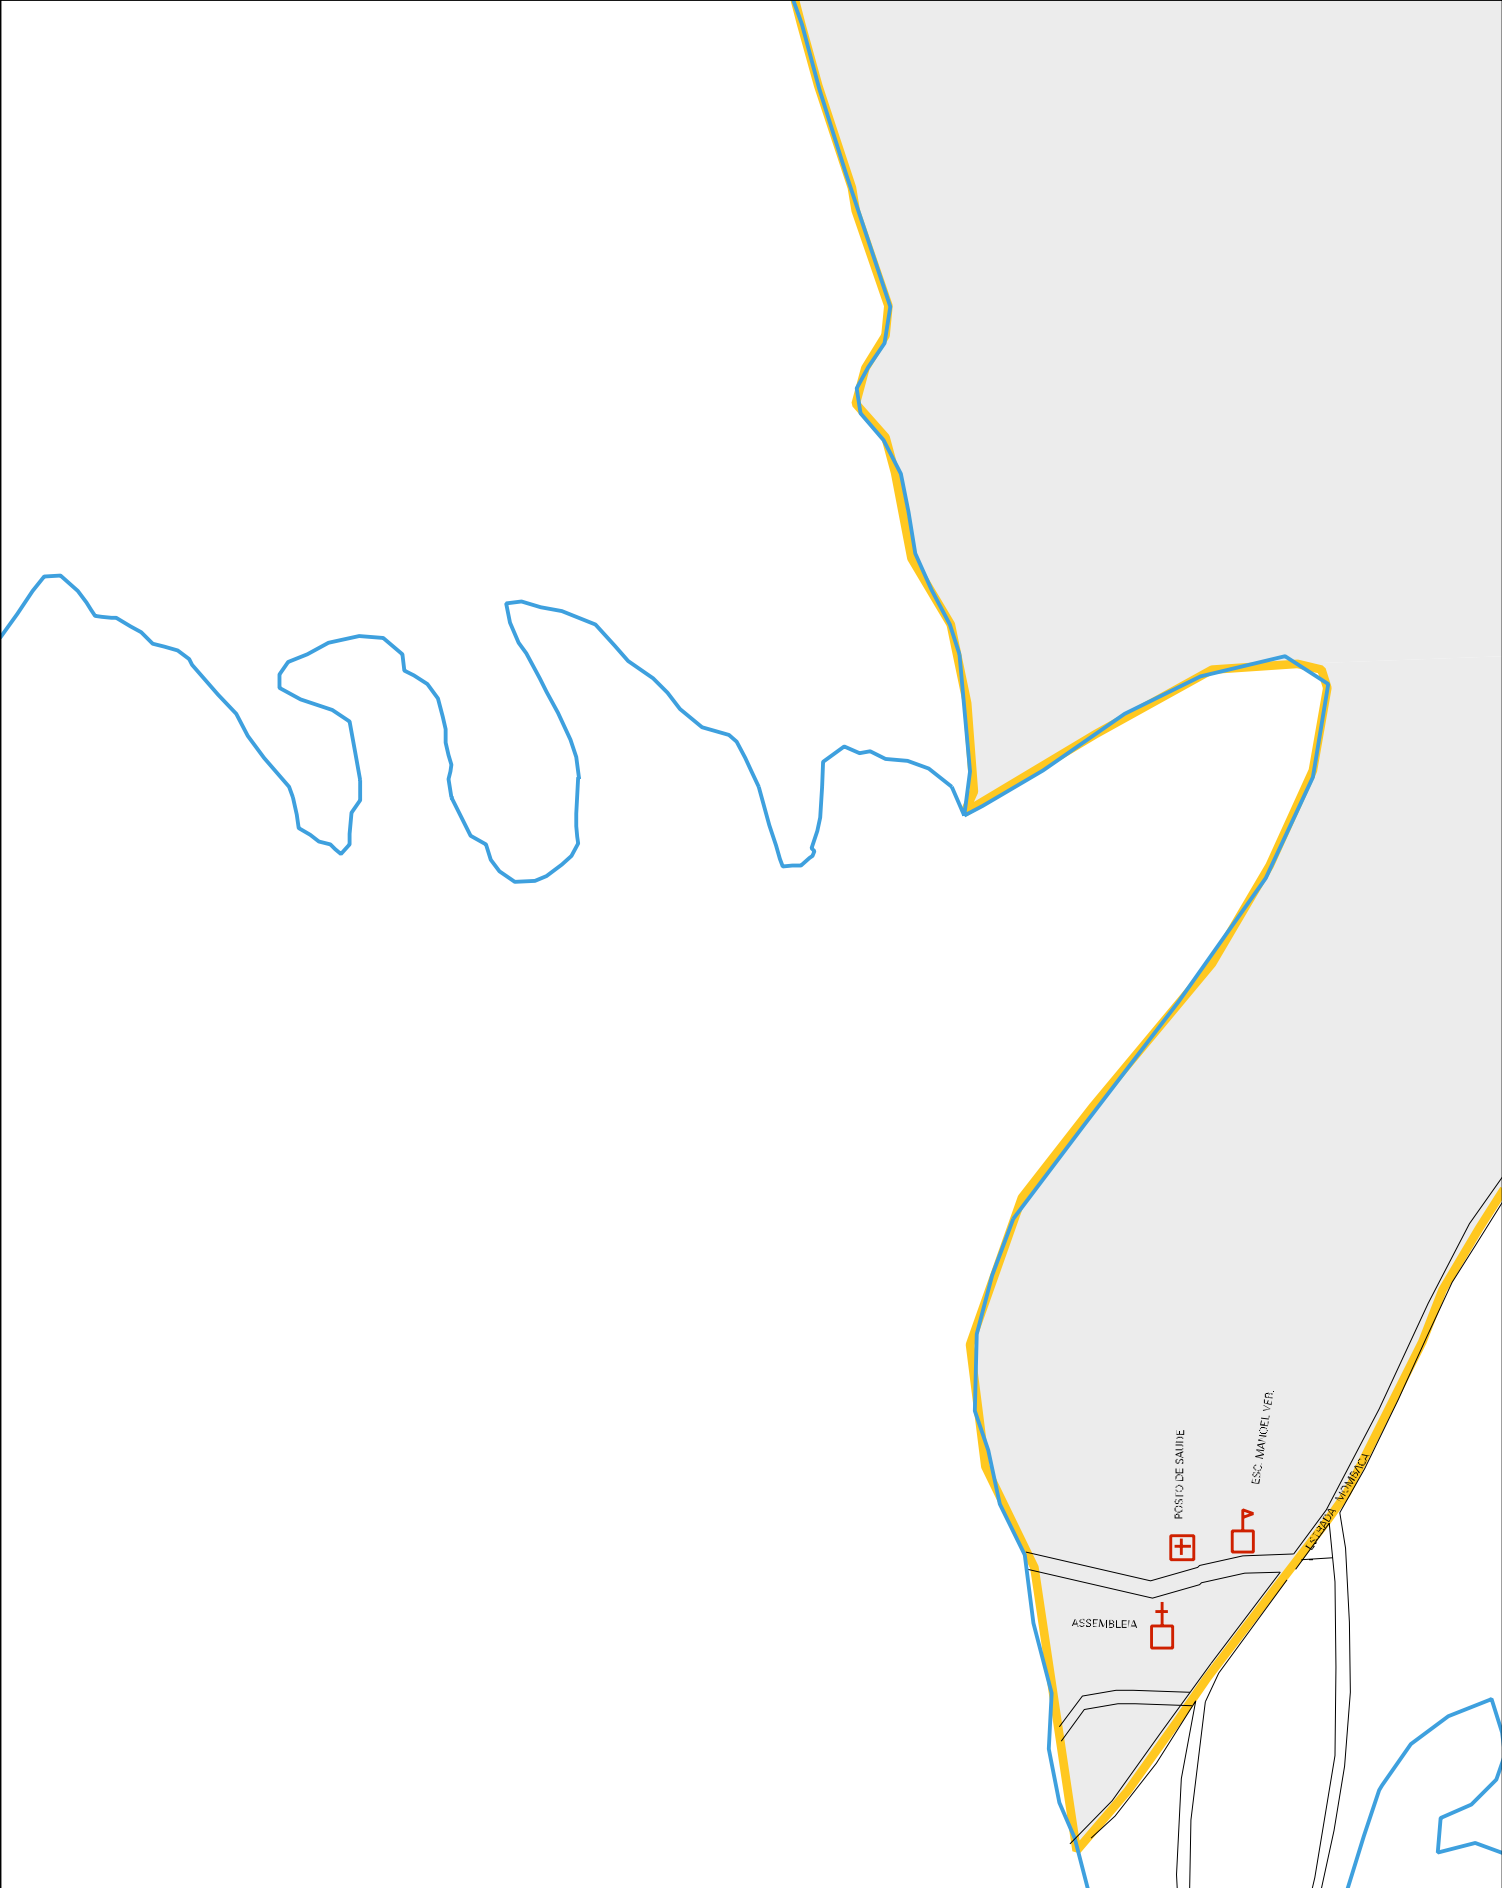

PARQUE RODEM

4

JUNDIA

MEMBRICALI

ESTRADA

RUA ANTONIA DE FERRO

RUA PROLETARIA

ESTRADA MONTEBICALI

ESTRADA

ALVARO

MACHADO

RUA 75

ESC. PROF. FRANCISCO B. M. S.

ASSEMBLEIA
DE DEUS

ESTADO DO RIO DE JANEIRO
MAPA DE SETOR URBANO - MSU
ESCALA: 1 : 14024