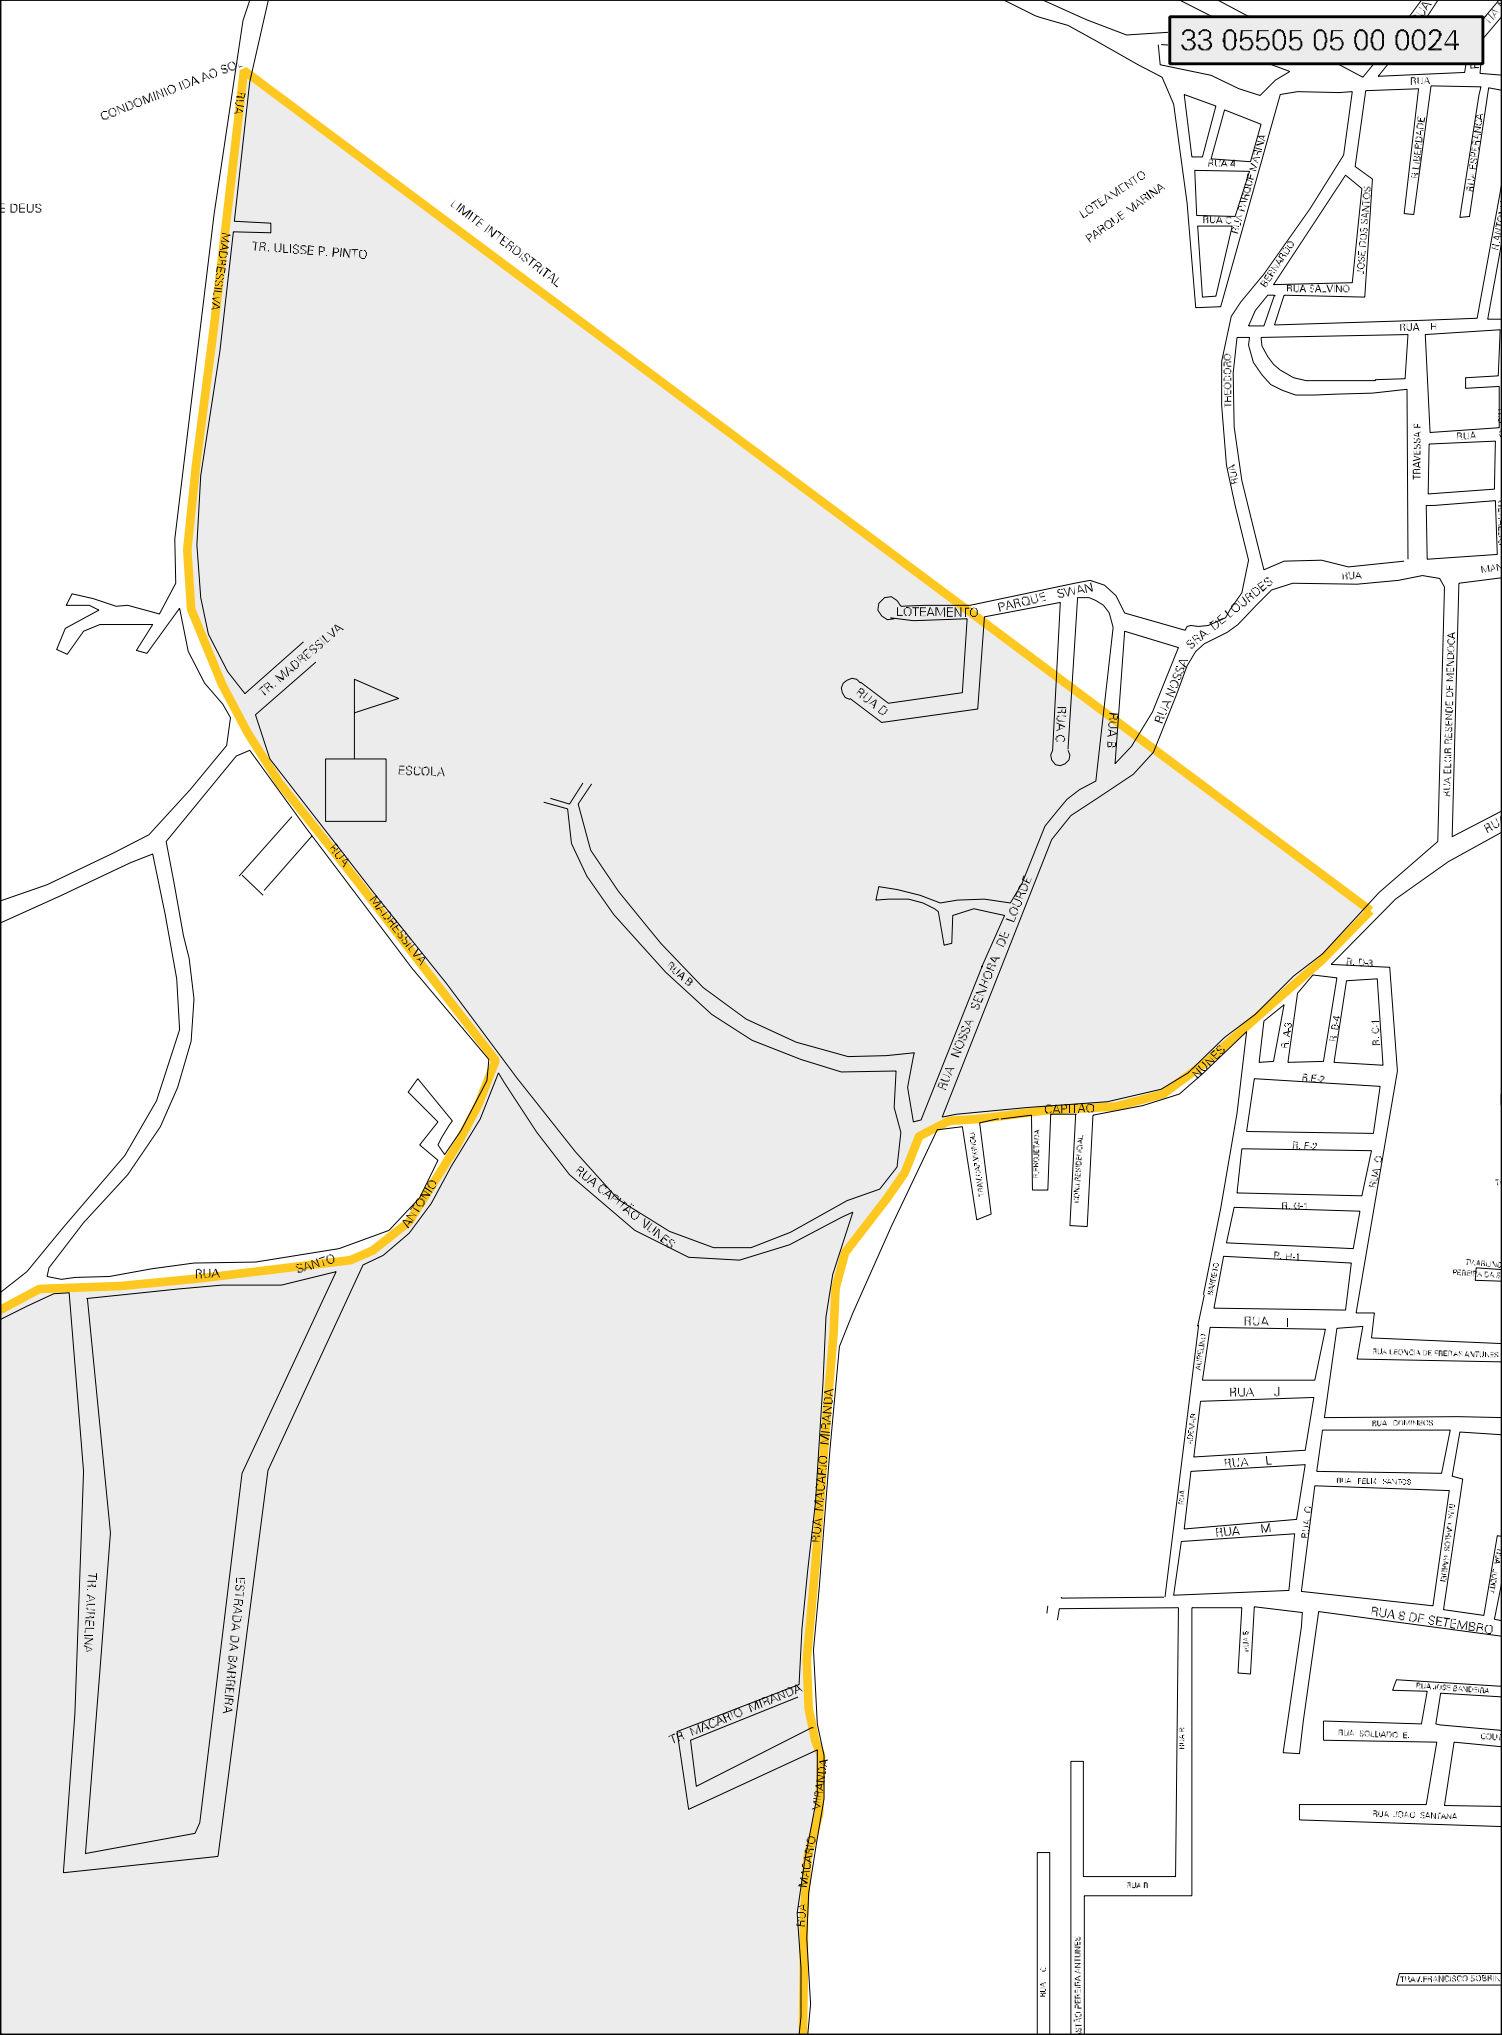

ASSEMBLEIA D

ESTRADA MATO DAS CAVOAS

BAR

ESCOLA M. O. DA MENDES

RUA

ALFREDO

CARDOSO

RUA JOÃO CATARINO

RUA CORONEL

RUA PRUDENTE

RUA

SANTO

ANTÔNIO

RUA CORONEL JOÃO CATARINO

CONDOMINIO IDA AO SO

TR. ULISSE P. PINTO

TR. MADRESSULVA

ESCOLA

RUA SANTO

RUA CAMPEAO WAGNER

RUA MACARIO TIRABANDA

CAPILAO

RUA NUNES

LOTEAMENTO PARQUE SWAN

LOTEAMENTO PARQUE MARINA

DEUS

TR. AURELIANA

ESTRADA DA BARBEIRA

TR. MACARIO TIRABANDA

CENSO AGROPECUARIO 2006
CONTAGEM DA POPULAÇÃO 2007

MUNICIPIO: 05505 - SAQUAREMA
DISTRITO: 05 - SAQUAREMA
SUBDISTRITO: 00
SETOR: 0024 SITUACAO: 10