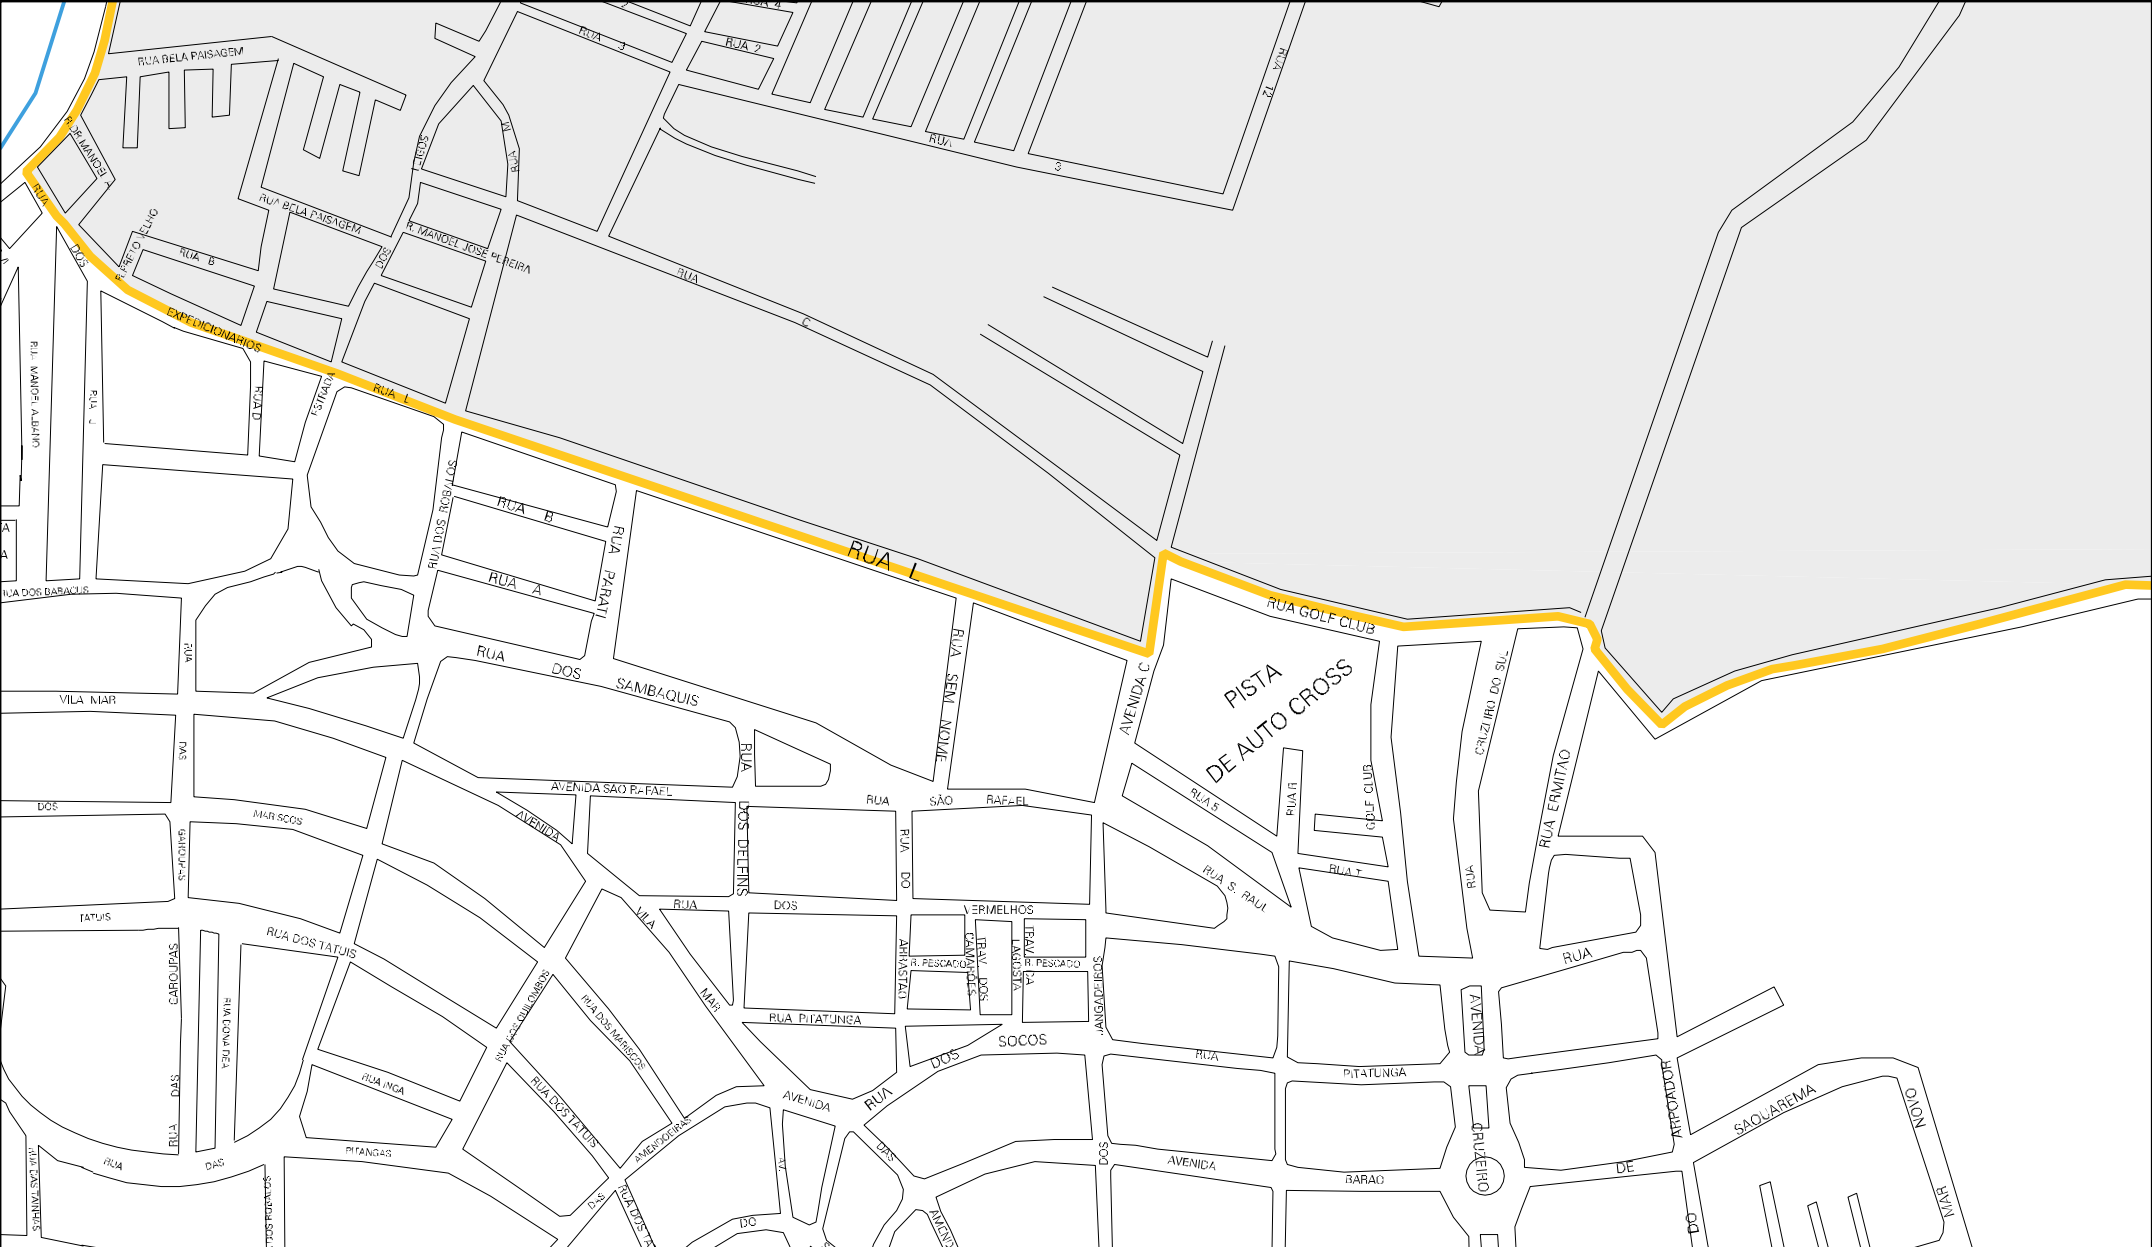

CENSO AGROPECUARIO 2006
CONTAGEM DA POPULACAO 2007

MUNICIPIO: 05505 - SAQUAREMA
DISTRITO: 05 - SAQUAREMA
SUBDISTRITO: 00
SETOR: 0034 SITUACAO: 10