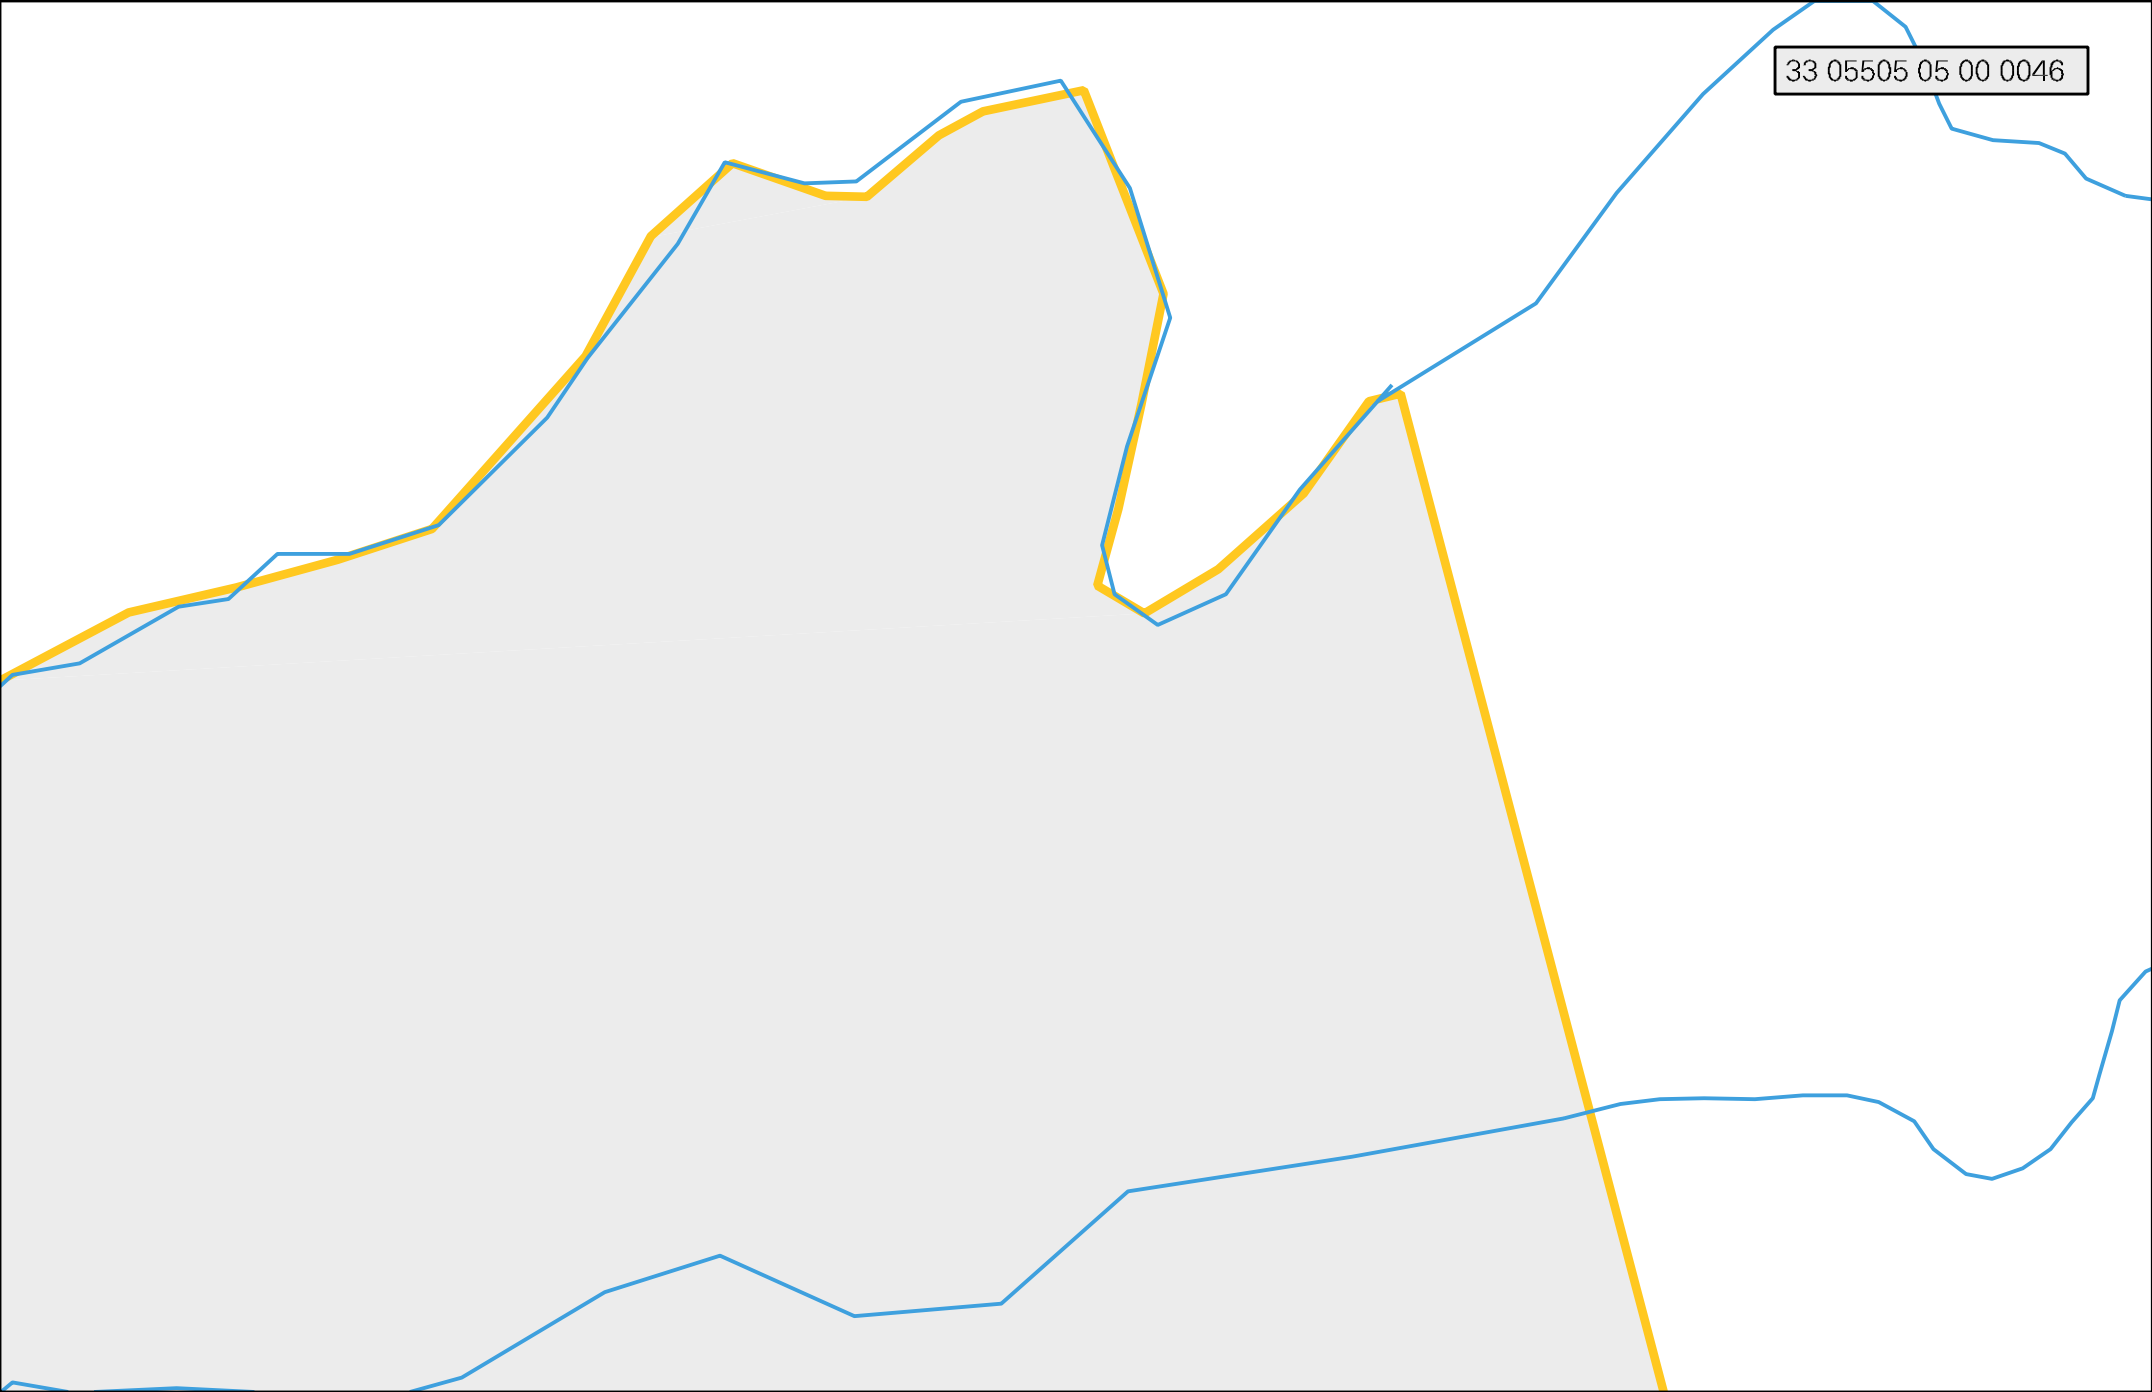

LITORANEA

RUA

PRAIA

DE PAQUETA

RUA PRAIA PONTA DO RETIRO

AVENIDA

RUA PRAIA DO BRUSSAL
R PRAIA DO SENEGAN

RUA PRAIA GUAYINDIBA

RUA PRAIA DE GURIRI

RUA PRAIA DE IGUARARA

RUA PRAIA DE ITABAPOMANA

RUA PRAIA DE ITAPERUNA

RUA PRAIA SALINS

RUA PRAIA DO SOSSEGO

RUA PRAIA DA MORENINHA

RUA PRAIA RECIFIO DOS BANDEIRANTES

RUA PRAIA DOS SONHOS

RUA PRAIA CASTELHANOS

RUA PRAIA

SACUBENTO

PRAIA PRAIA

GUANABARA

RUA PRAIA

PRAIA DE

GUARATIBA

ITAPAJE

RUA PRAIA TUBACANGA

RUA PRAIA DOS VELOSOS

ITAPERUNA

33 05505 05 00 0046

ESTADO DO RIO DE JANEIRO
MAPA DE SETOR URBANO - MSU
ESCALA: 1 : 9260