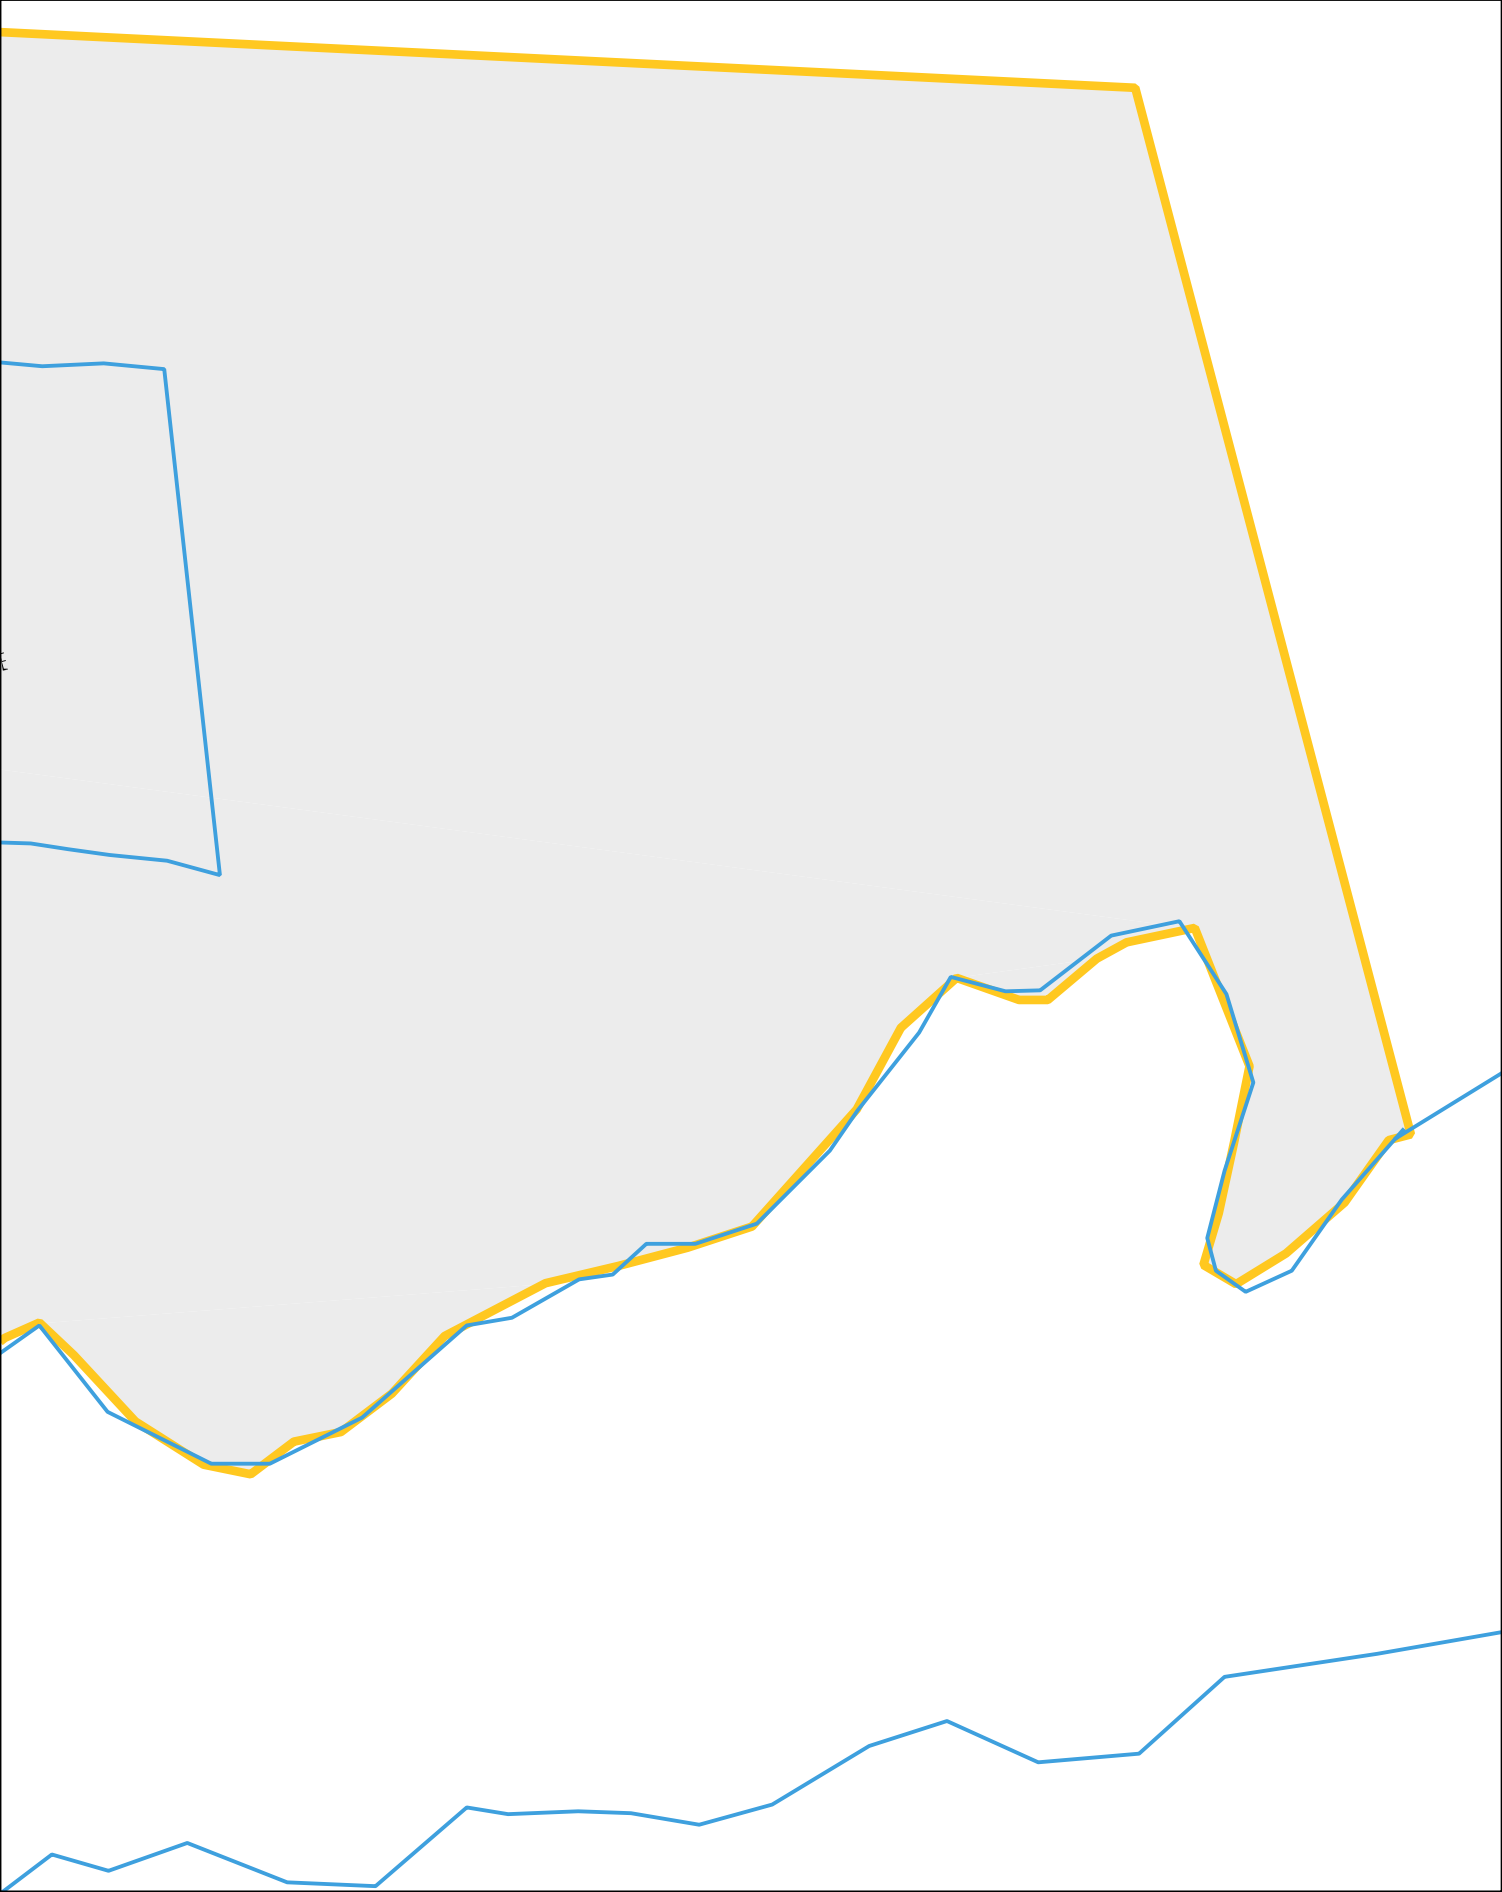

ESTR. GA BRIL SECA

RUA S. JOSE

RUA BELFORD ROXO

RUA VITTE E NOVE

ESTR. GA BRIL SECA

RUA S. JOSE

AVENIDA

ESTR. GA BRIL SECA

ESTADO DO RIO DE JANEIRO
MAPA DE SETOR URBANO - MSU
ESCALA: 1 : 13616