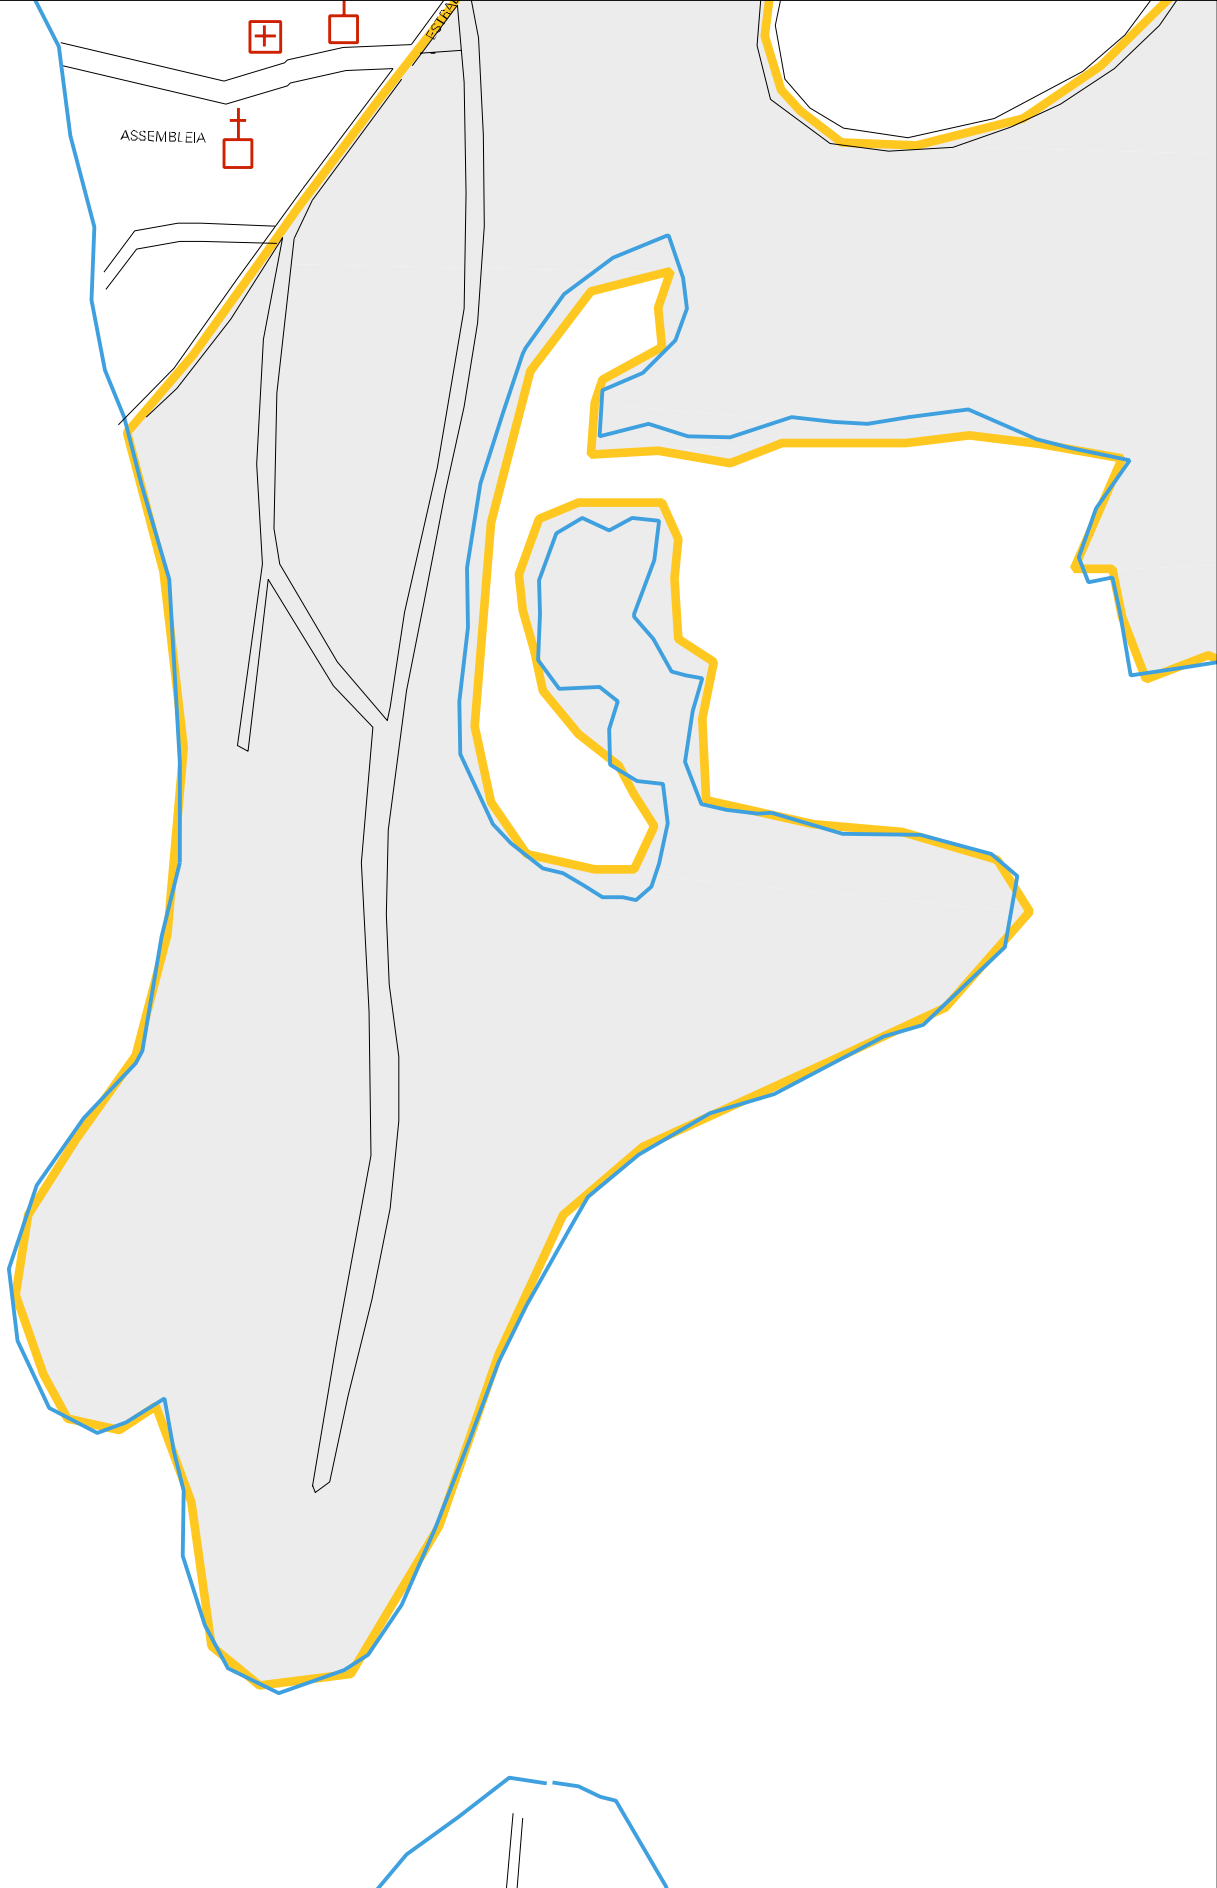

MOMBACA

ESTRADA DE

ASSEMBLEIA DE DEUS

ESC. MANOEL VER.

POSTO DE SAUDE

MOMBACA

ESTRADA DE SA...

33 05505 05 00 0056

ESTRADA

ALFREDO

ESTADO DO RIO DE JANEIRO
MAPA DE SETOR URBANO - MSU
ESCALA: 1 : 10735