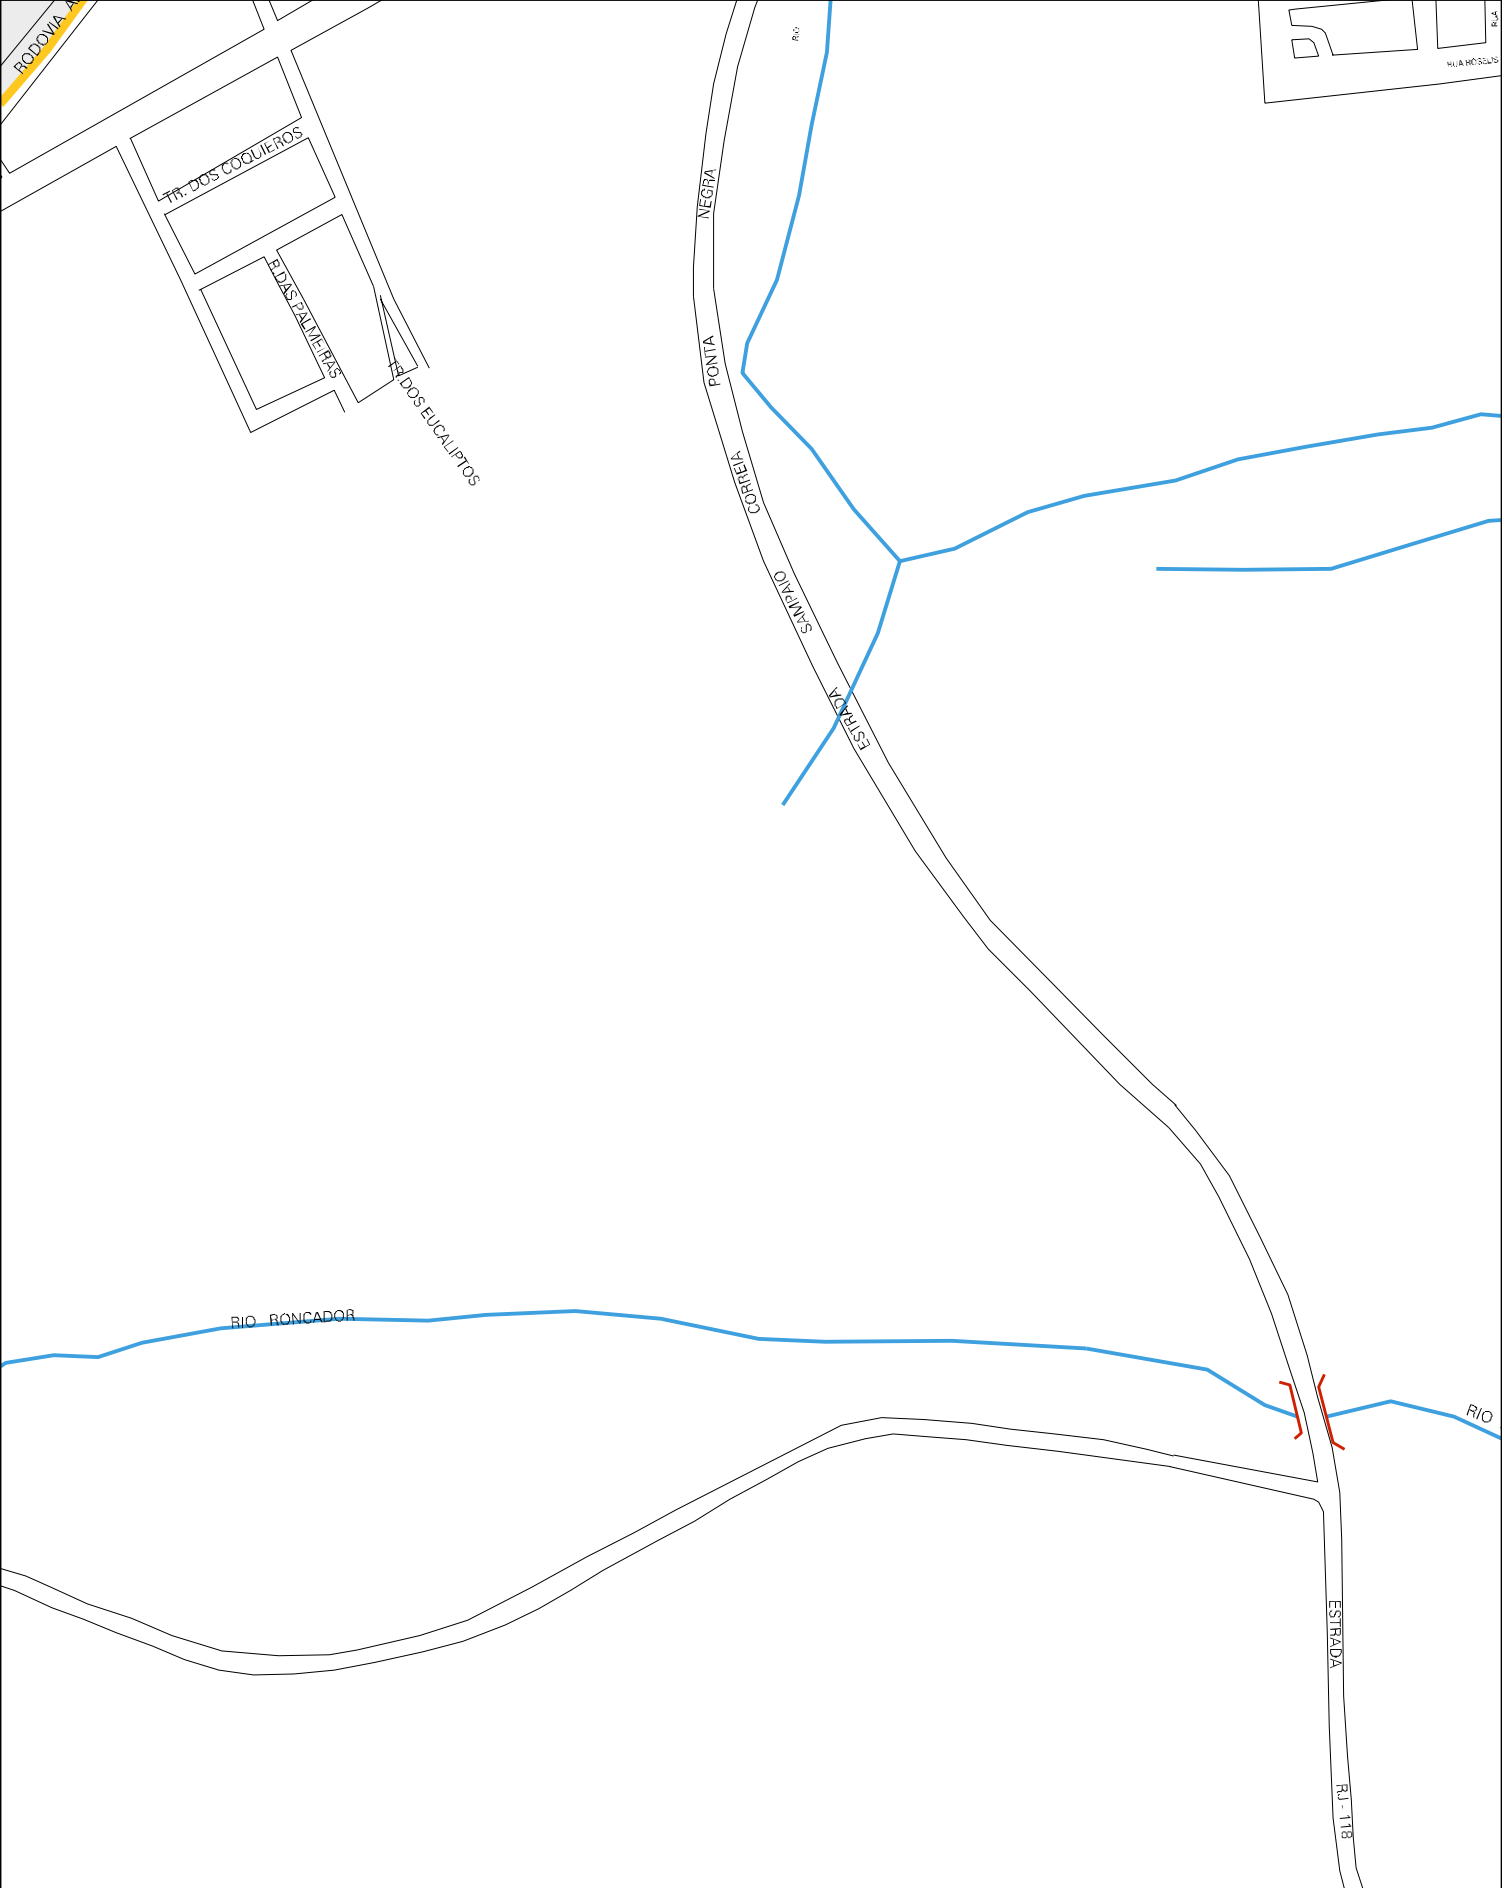

MARIL PEREOTO

CORREDO DO BURACAO

ESTRADA

RJ-118

RODOVIA

ESTADIA DA FEDERATA DO LUIZ TEN TEIN

ESTADO DO RIO DE JANEIRO  
MAPA DE SETOR URBANO - MSU  
ESCALA: 1 : 12256