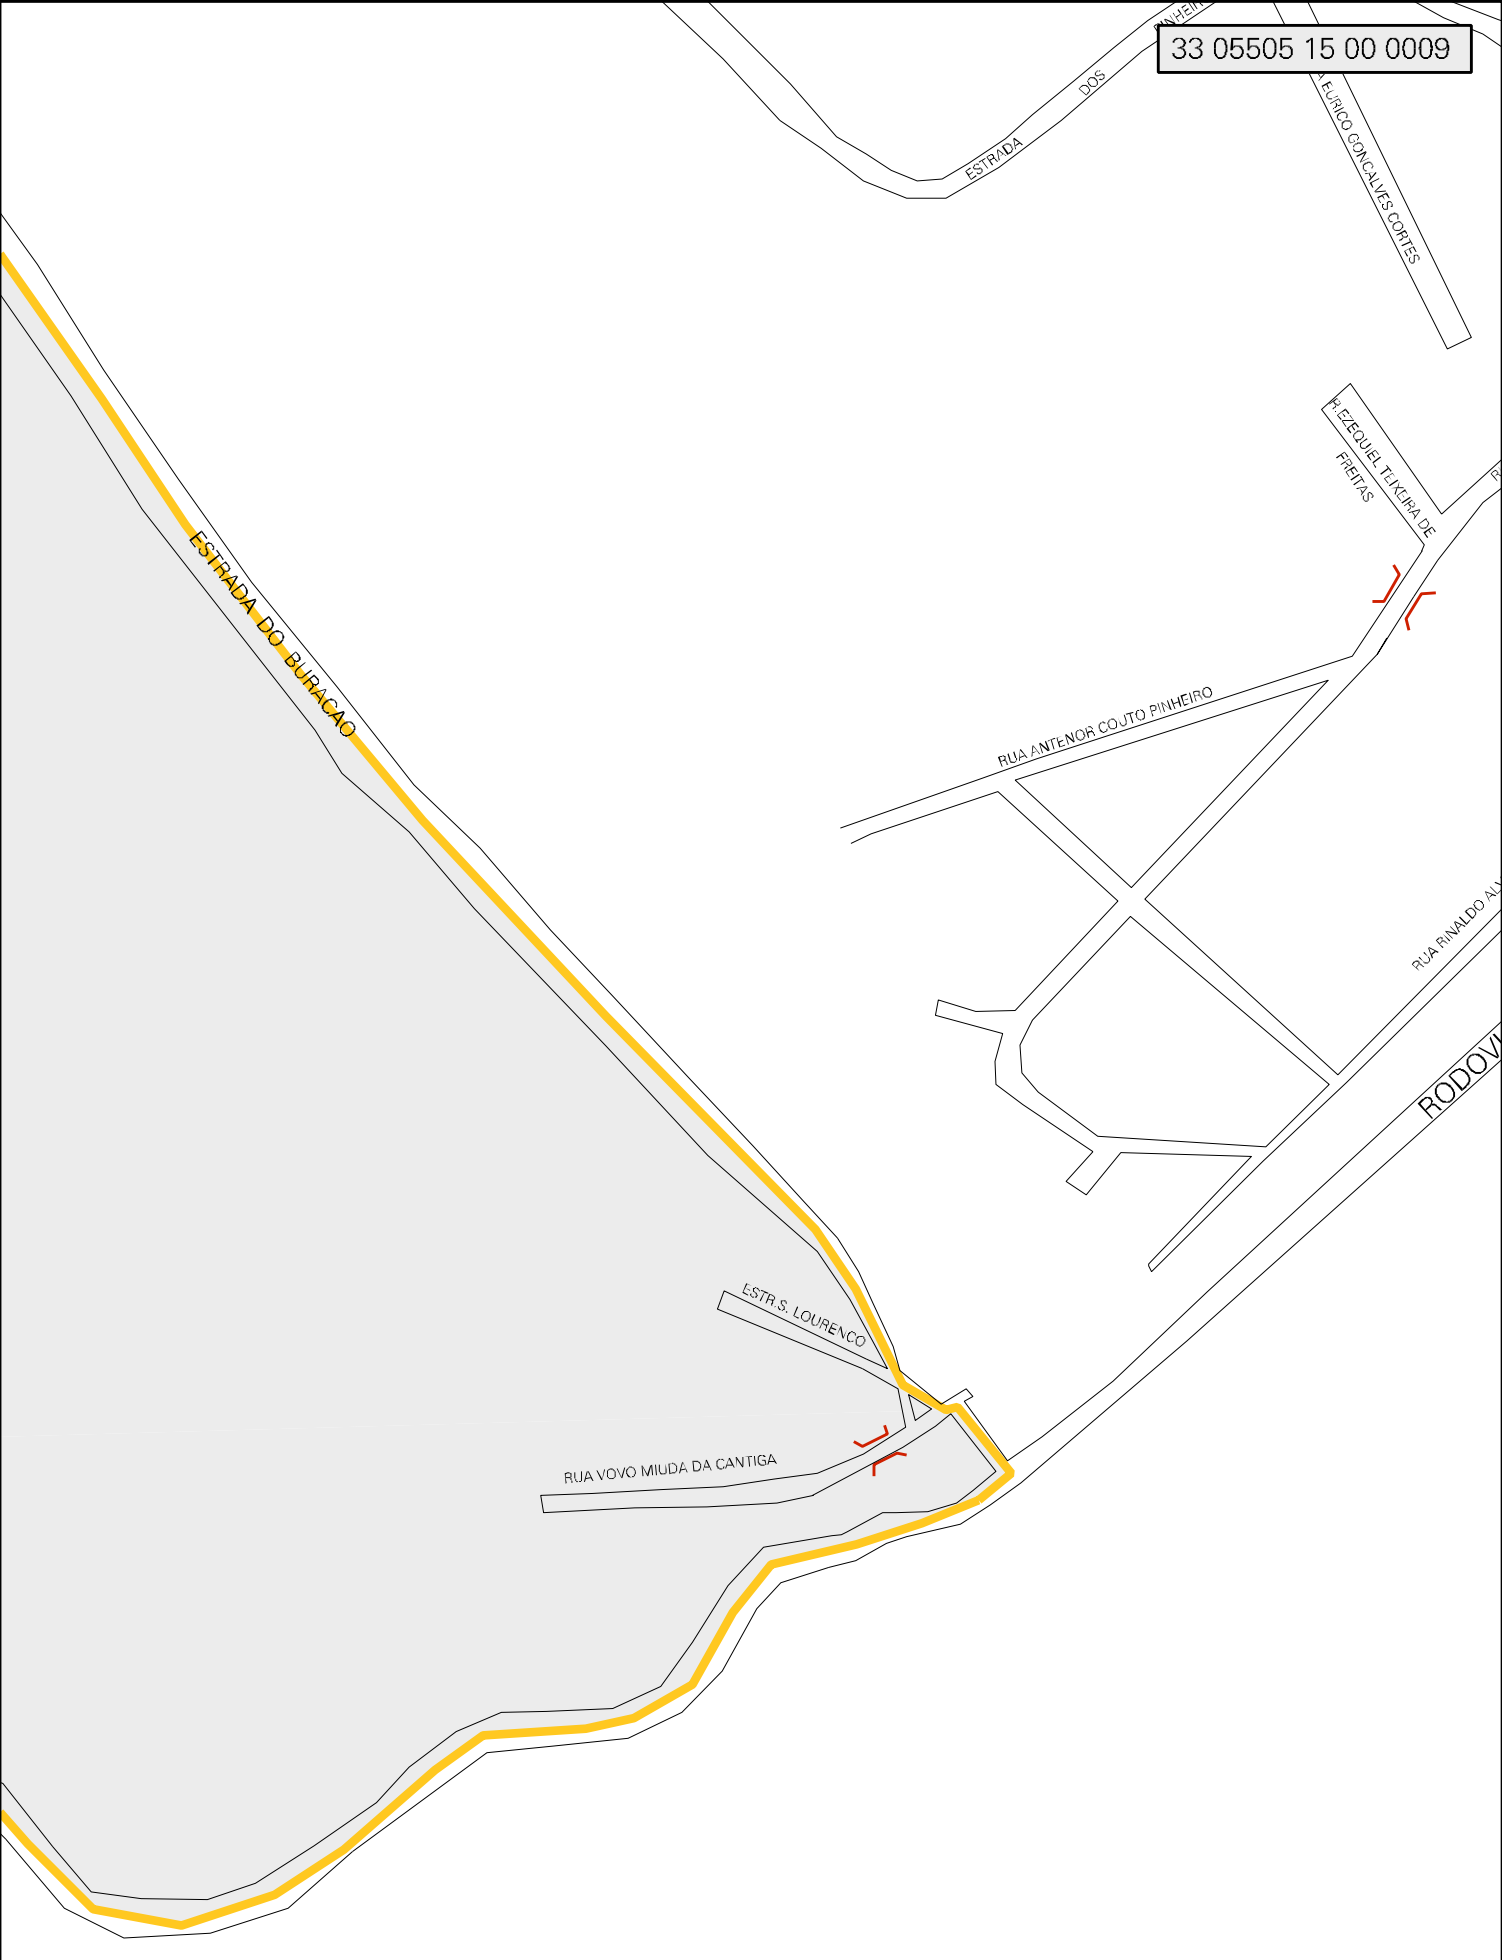

SERRA DO MATO GROSSO

POSTO DA POLICIA
RODOVIERIA MILITAR

RODOVIA

AMARAL

PEIXOTO

33 05505 15 00 0009

ESTADO DO RIO DE JANEIRO
MAPA DE SETOR URBANO - MSU
ESCALA: 1 : 6861