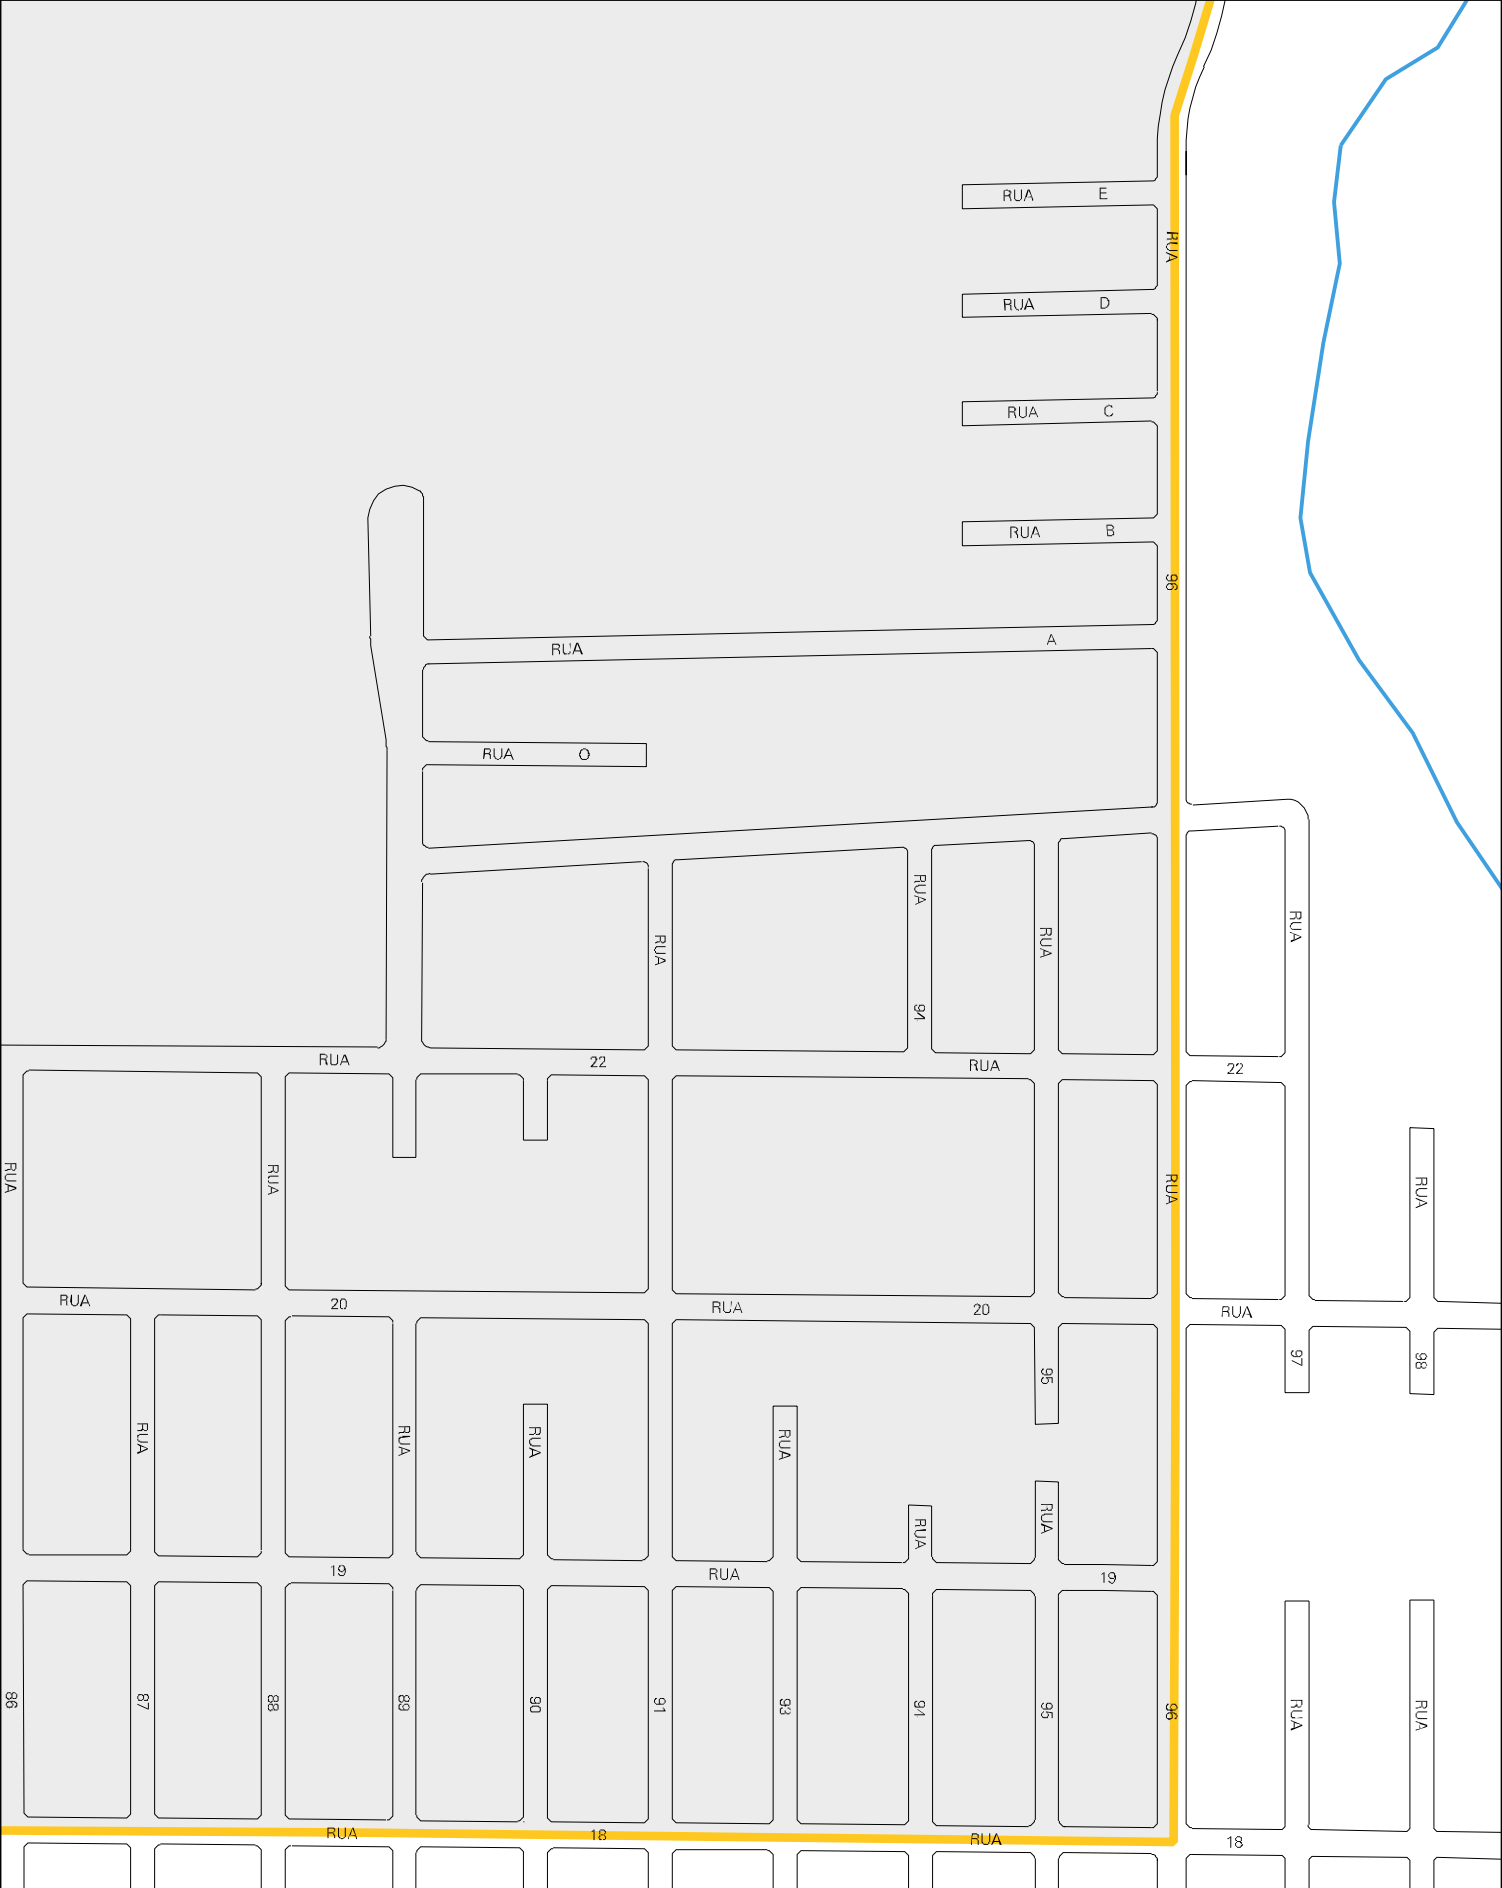

RUA

ESTRADA

SAMPAIO

CORREIA

PONTA

RUA

RUA

RUA

ESTADO DO RIO DE JANEIRO
MAPA DE SETOR URBANO - MSU
ESCALA: 1 : 6354