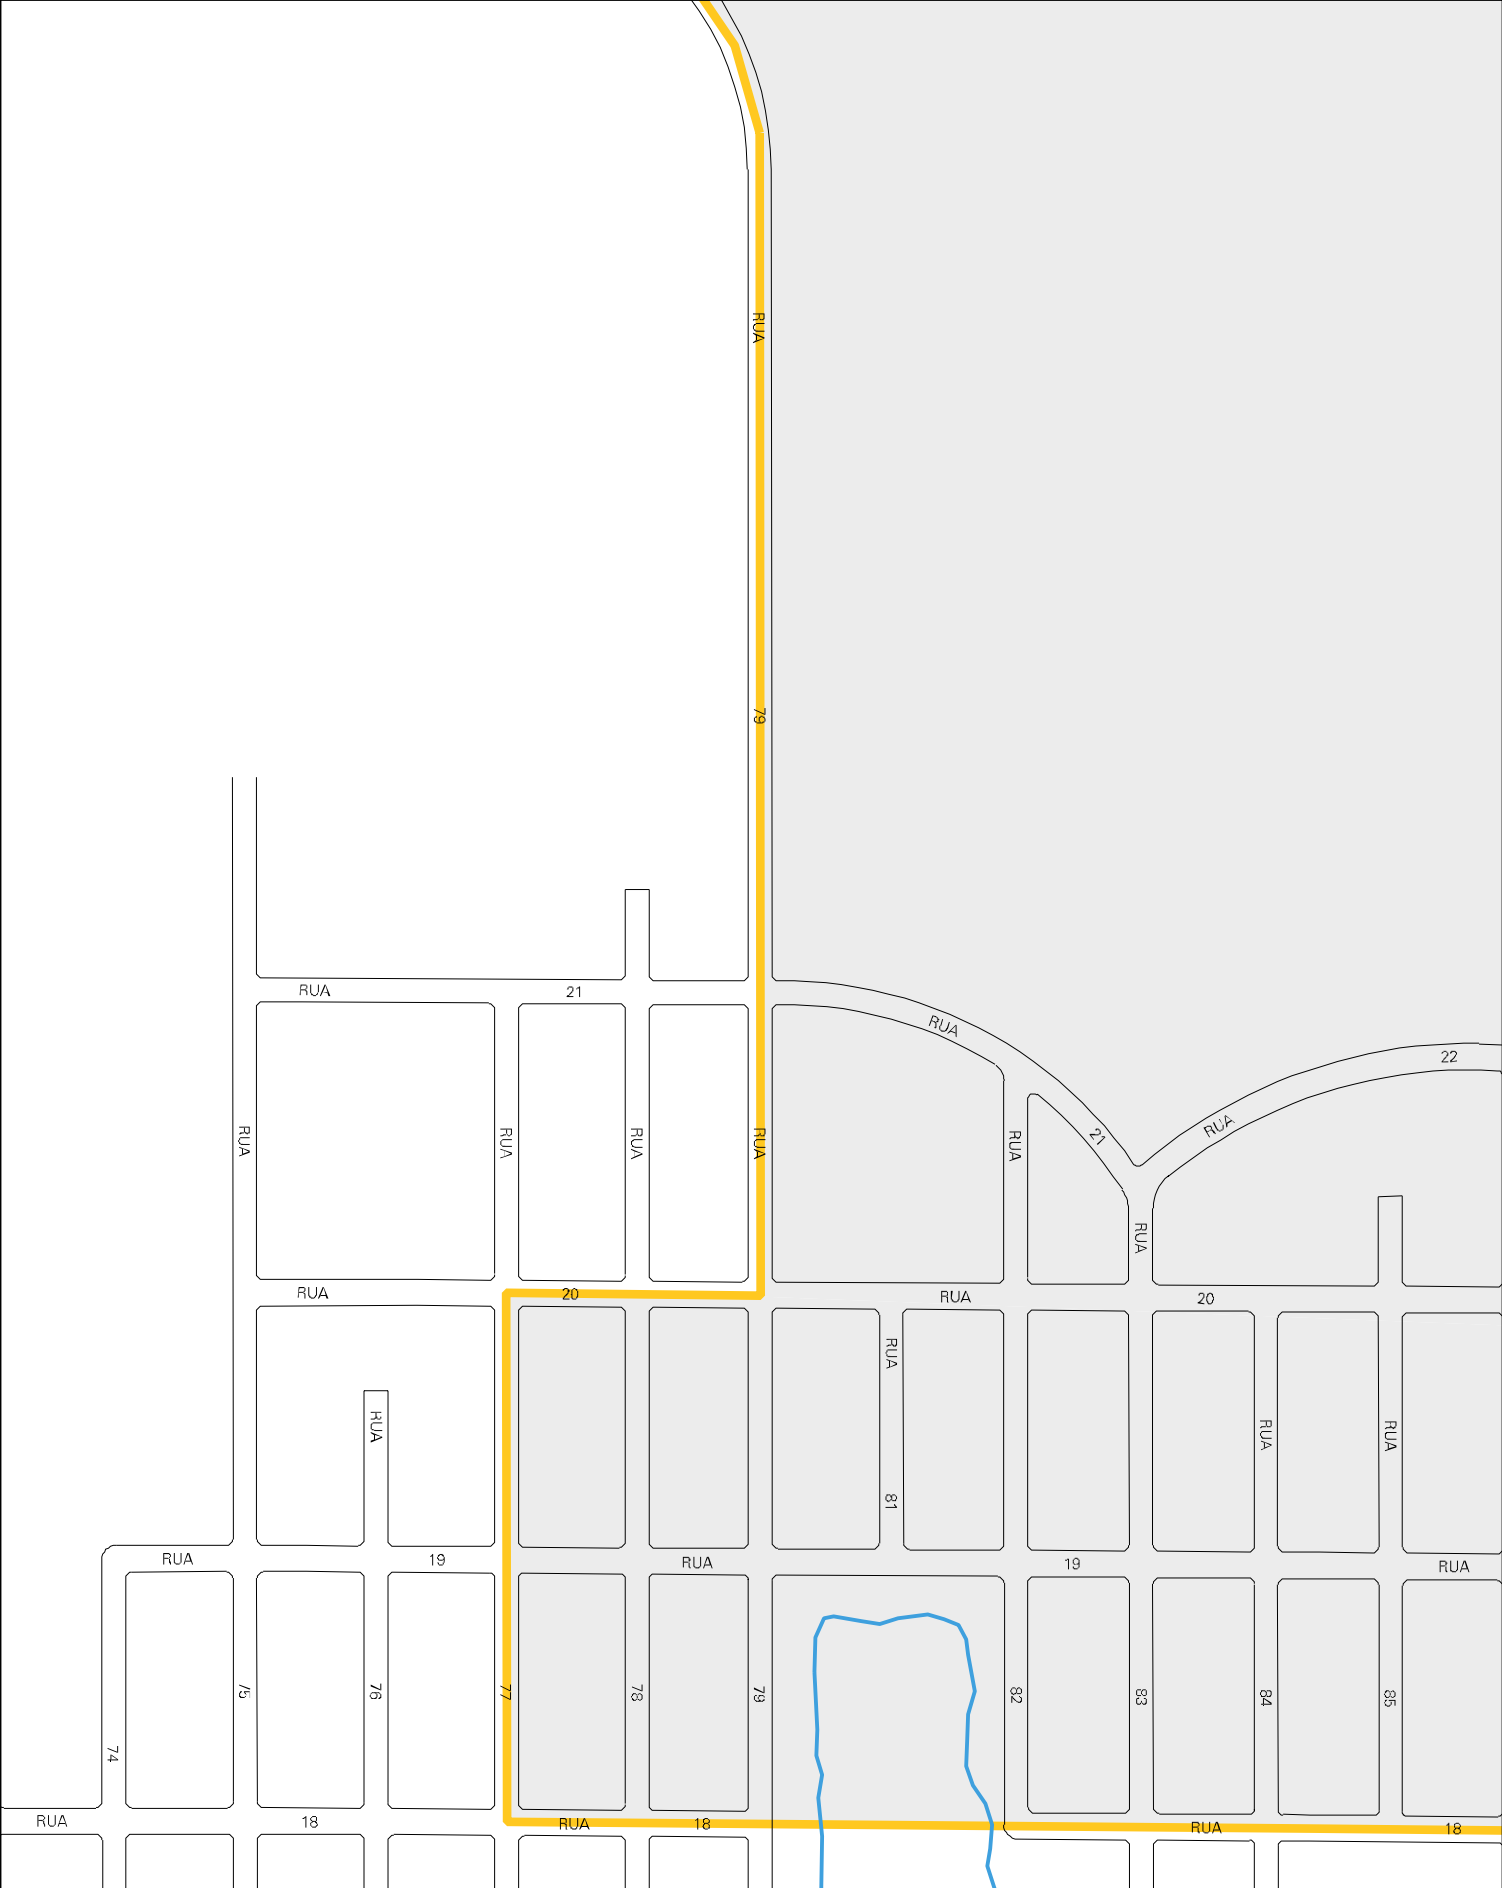

RUA

ESTRADA

SAMPAIO

CORREIA

PONTA

RUA

RUA

RUA

ESTADO DO RIO DE JANEIRO
MAPA DE SETOR URBANO - MSU
ESCALA: 1 : 6354