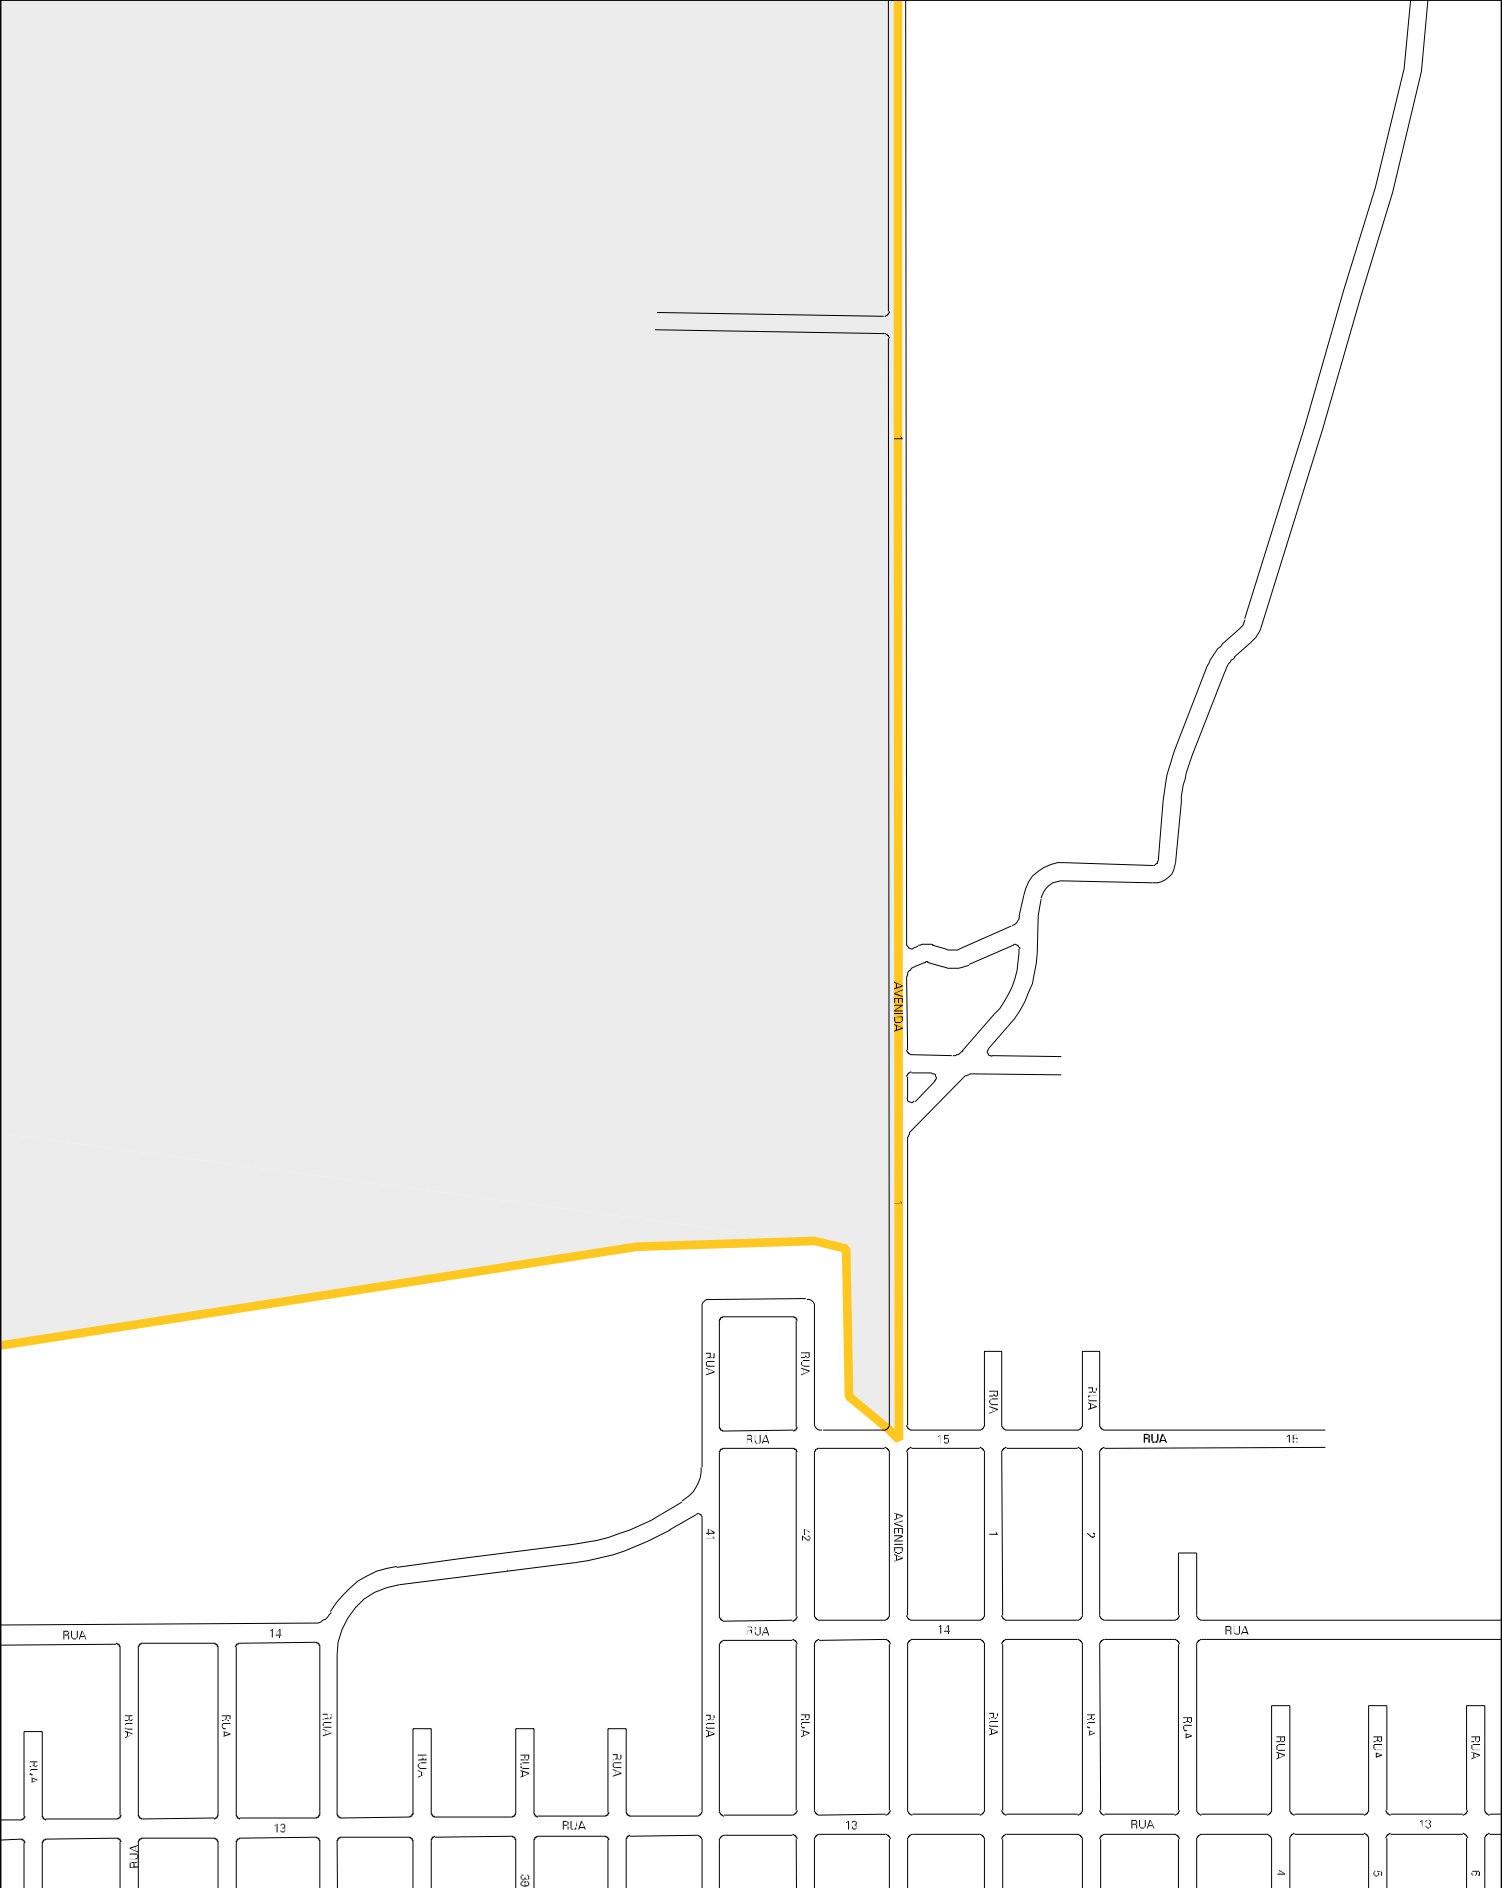

ESTRADA

RJ-118

ESTRADA

SAMP...

RESIDENCIAL
L SOLE 2

LIMITE

INTERMUNICIPAL

IO

CORREIA

PONTA

NEGRA

AVENIDA I

AVENIDA II

AVENIDA

ESTADO DO RIO DE JANEIRO
MAPA DE SETOR URBANO - MSU
ESCALA: 1 : 8424