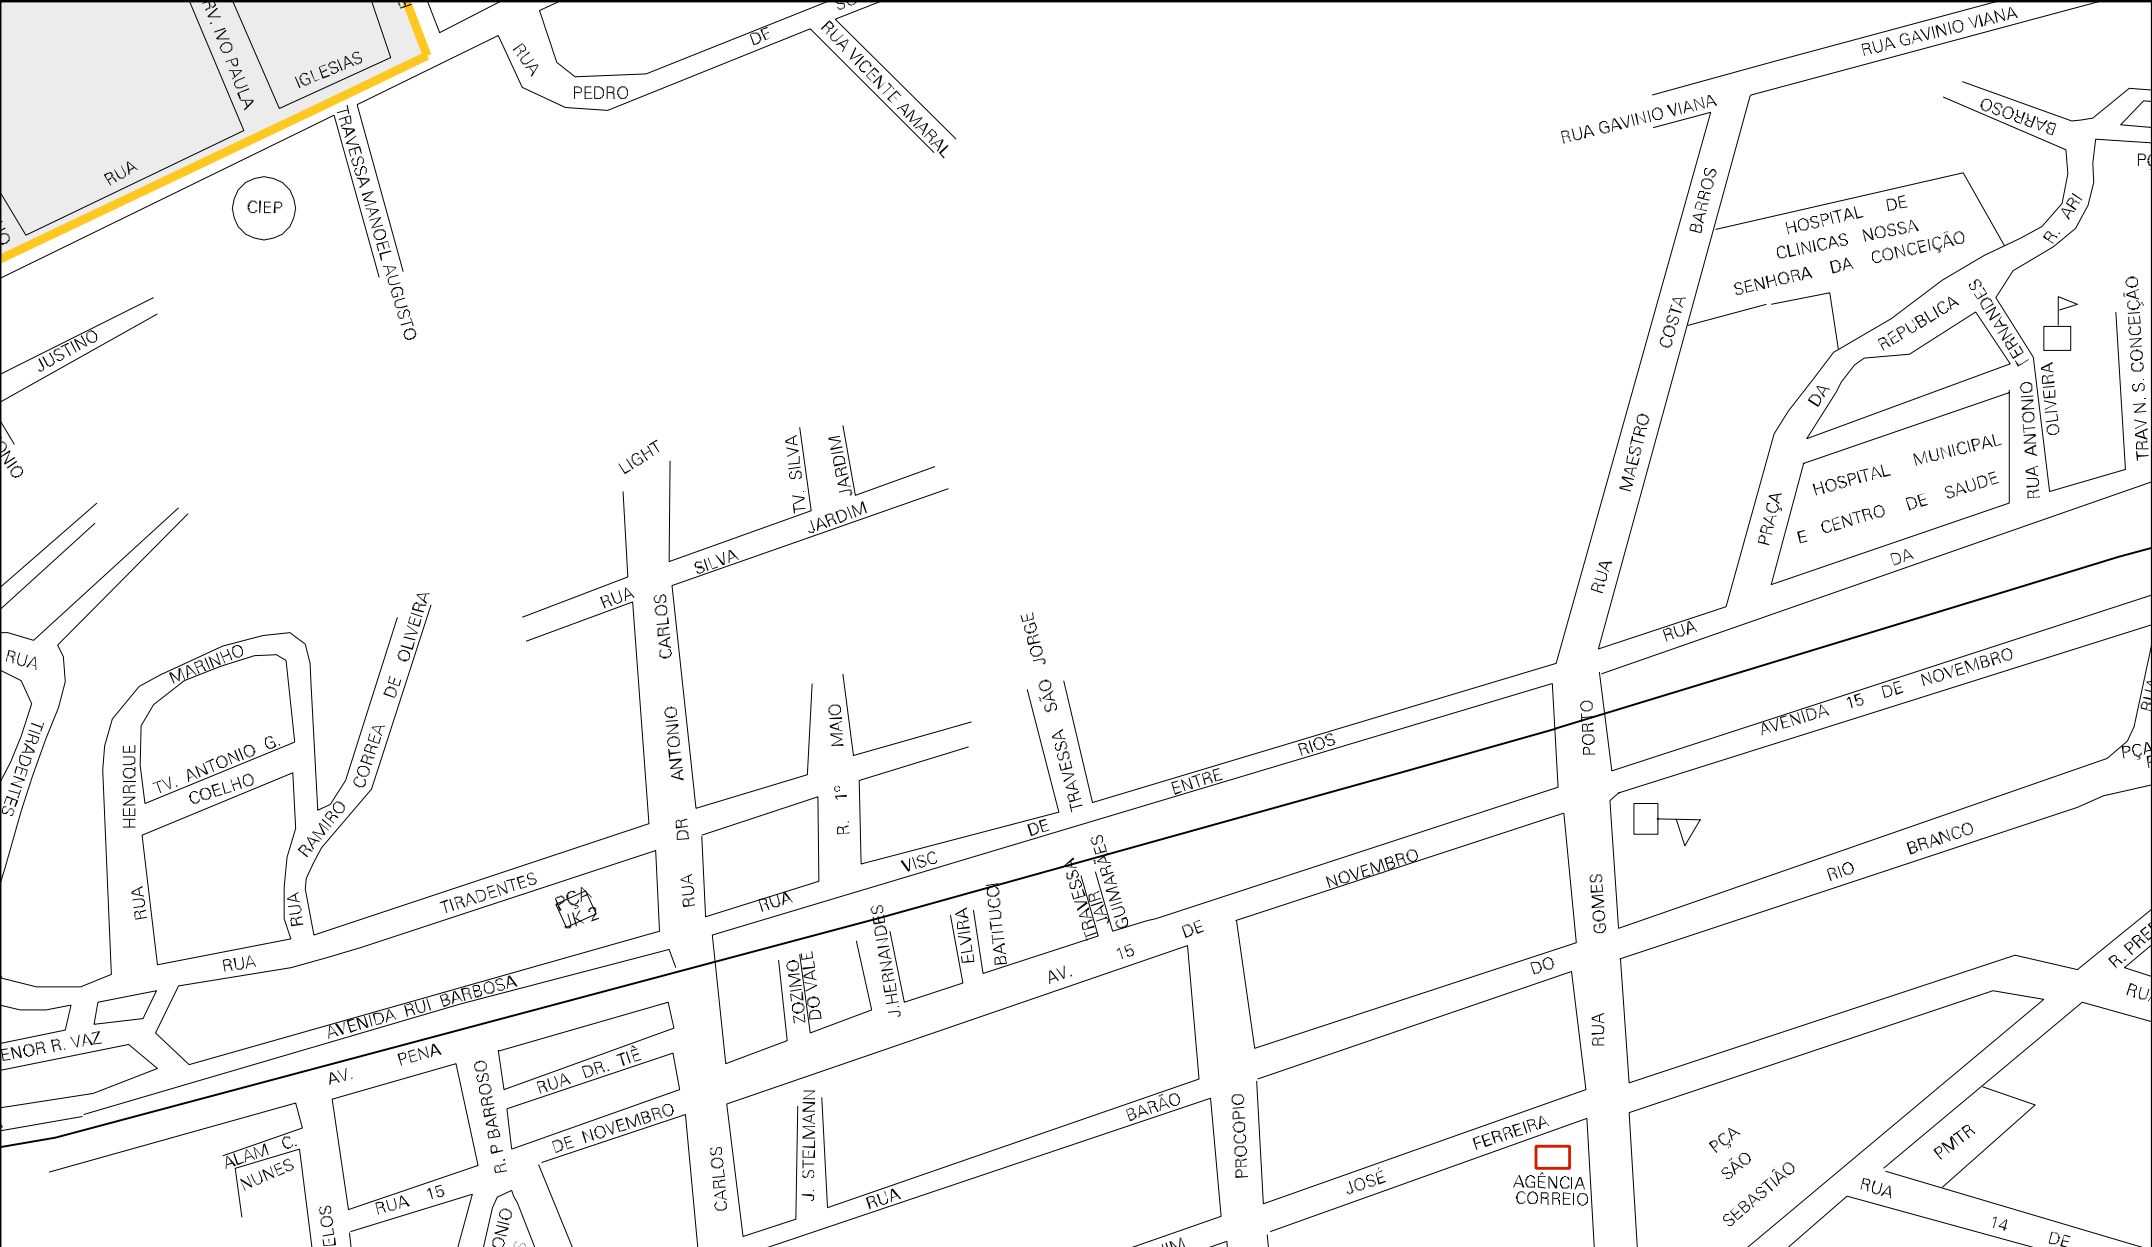

FAZENDA PASSA TEMPO

FAZ. SANTA ROSA

ESTRADA

SAN
EDU

CANTAGALO

CORREGO

INDUSTRIA

RUA

SER

CANTAGALO

ESTR. CONTORNO

MUNICIPIO: 06008 - TRÊS RIOS
 DISTRITO: 05 - TRÊS RIOS
 SUBDISTRITO: 00
 SETOR: 0022 SITUACAO: 10

ESTADO DO RIO DE JANEIRO
MAPA DE SETOR URBANO - MSU
ESCALA: 1 : 4107