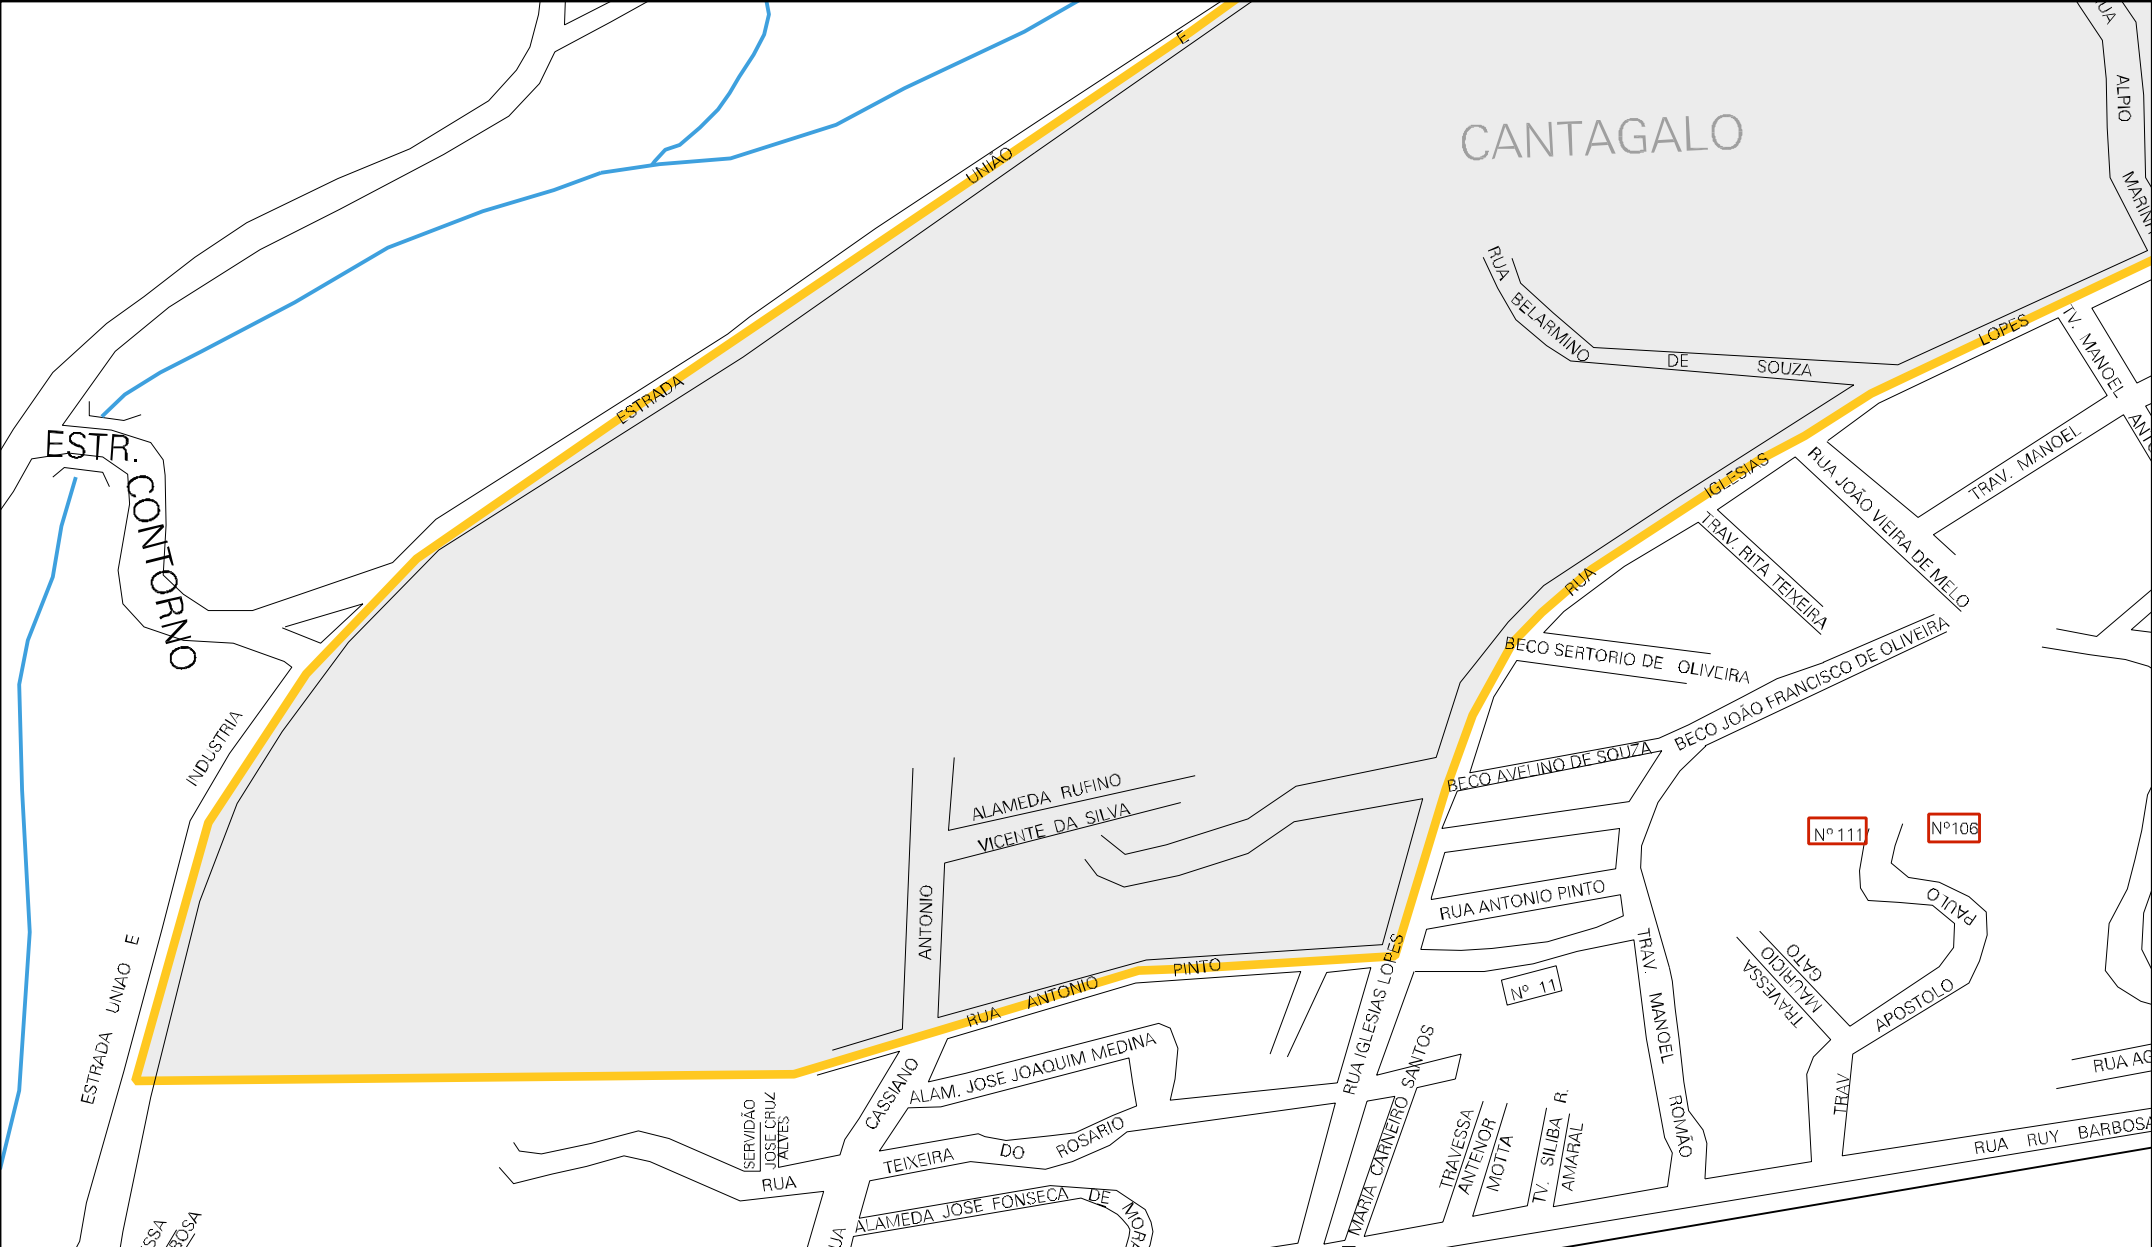

FAZENDA PASSA TEMPO

FAZ. SANTA ROSA

ESTRADA

SAN
EDU

CANTAGALO

CORREGO

INDUSTRIA

RUA

SER

CANTAGALO

ESTR. CONTORNO

MUNICIPIO: 06008 - TRÊS RIOS
 DISTRITO: 05 - TRÊS RIOS
 SUBDISTRITO: 00
 SETOR: 0022 SITUACAO: 10

ESTADO DO RIO DE JANEIRO
MAPA DE SETOR URBANO - MSU
ESCALA: 1 : 4107