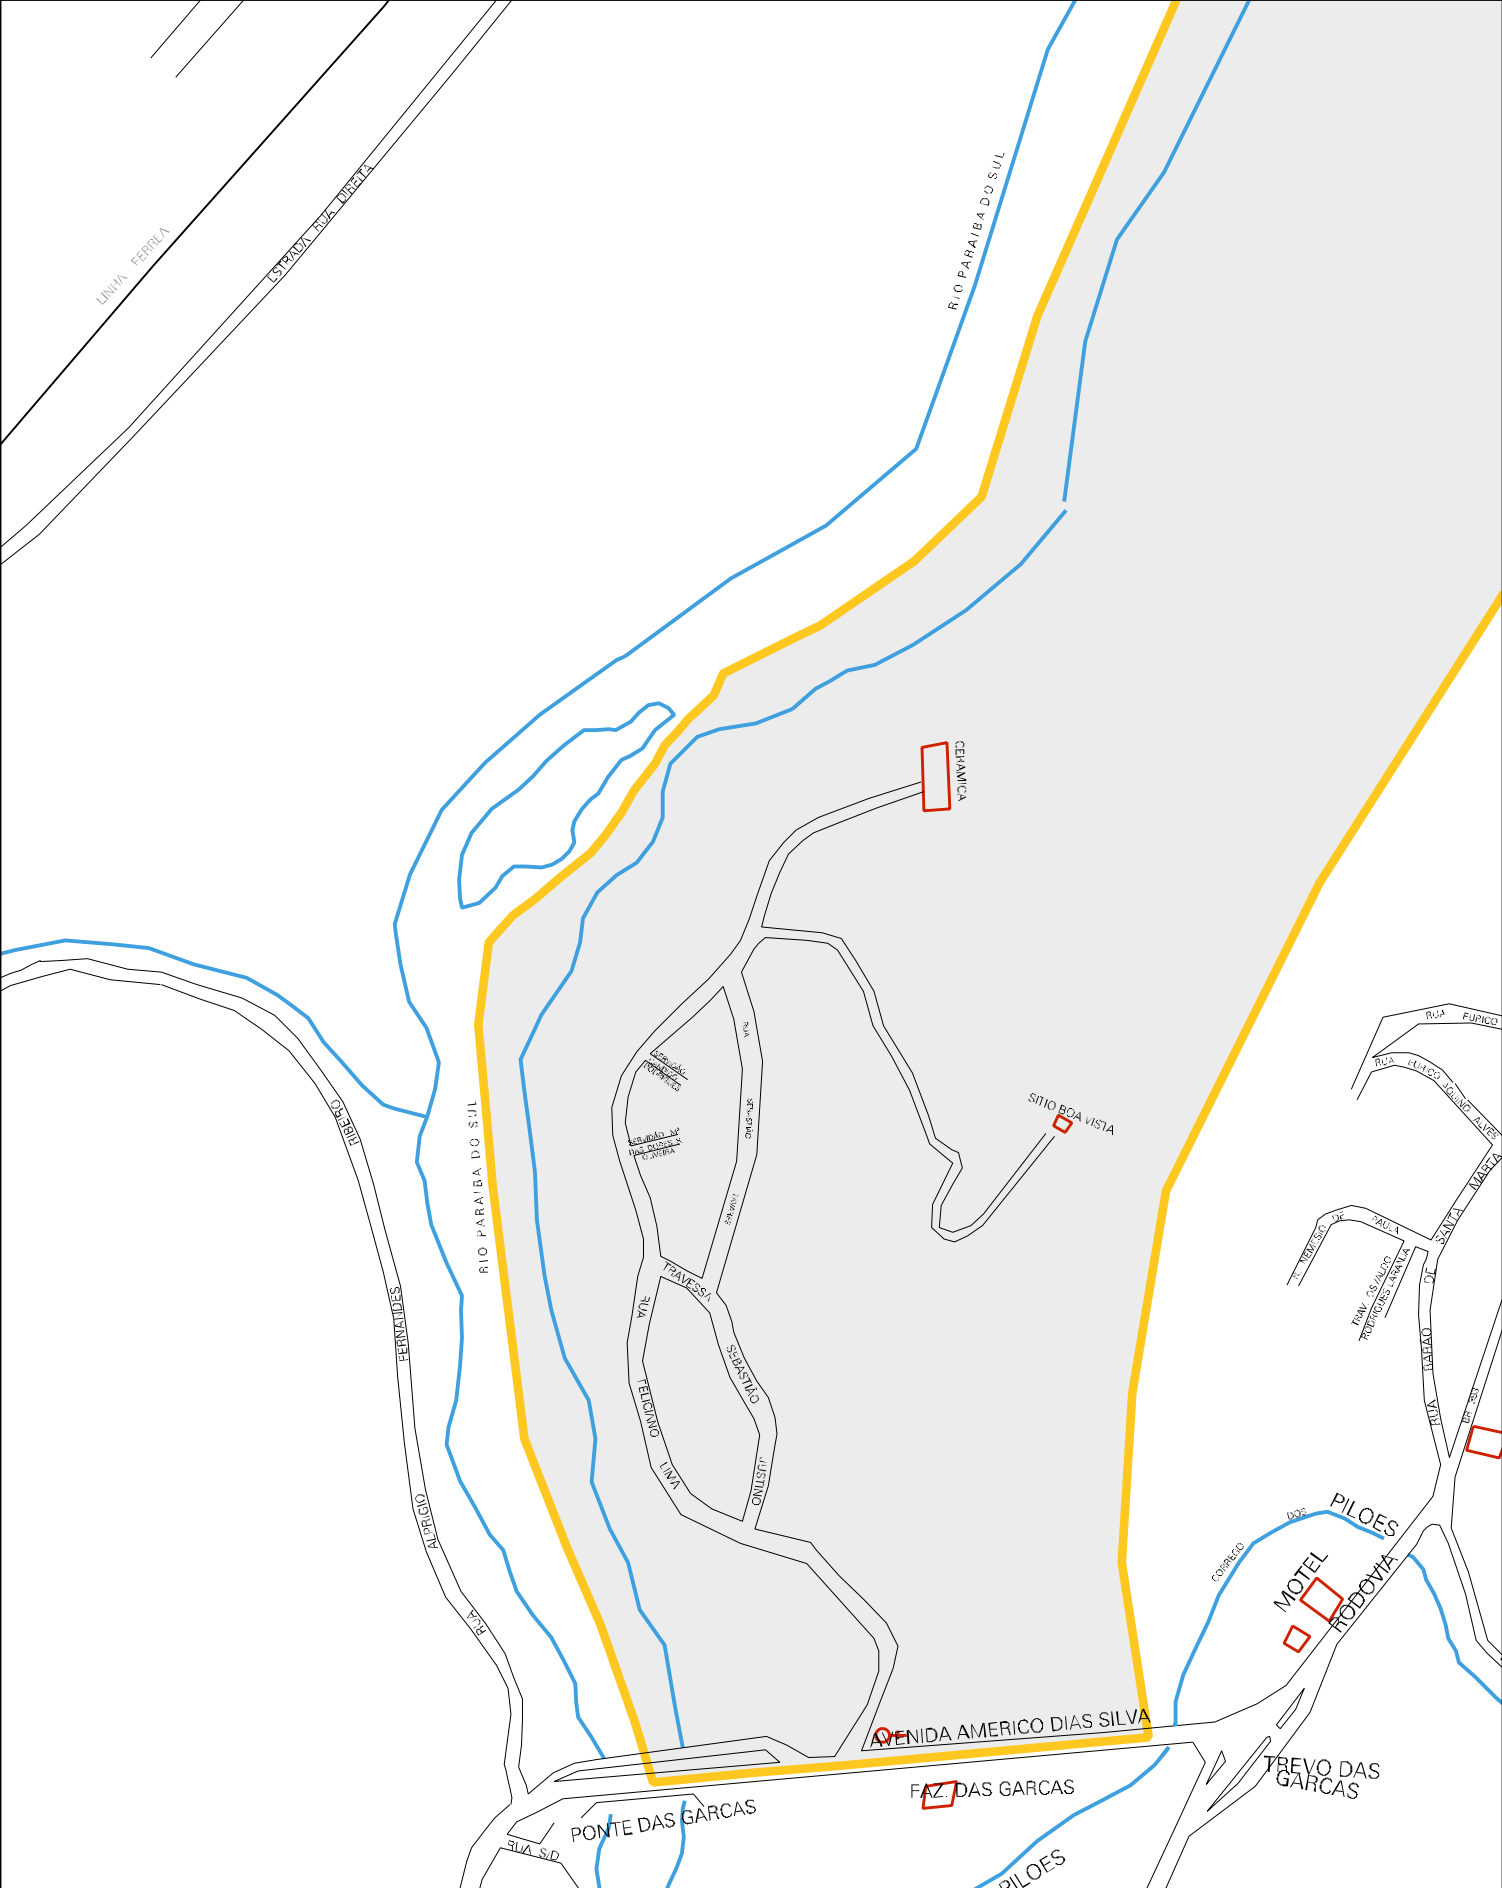

RECALCHITADORA DE PNEUS

NASSER

12313 SA. 123

12313 SA. 123

RODOVIA BR-040

KM 18

KM 17.8

RIO PARAIBA DO SUL

PARAIBA DO SUL

RIO

M

RUA AMAZONAS

RUA AMAZONAS

RUA AMAZONAS

VILA CARREI J

RUA BEL PAVANILHO

RUA

ILUMINADO

RUA VILA

RUA

PRESTRE

RODOVIA BR - 040

RODOVIA BR - 040

DNER

RUA AMÉRICOLOPES

RUA CARIRI

RUA FRANCISCA MARQUES

RUA DILETTA

ESTADO DO RIO DE JANEIRO
 MAPA DE SETOR URBANO - MSU
 ESCALA: 1 : 9191