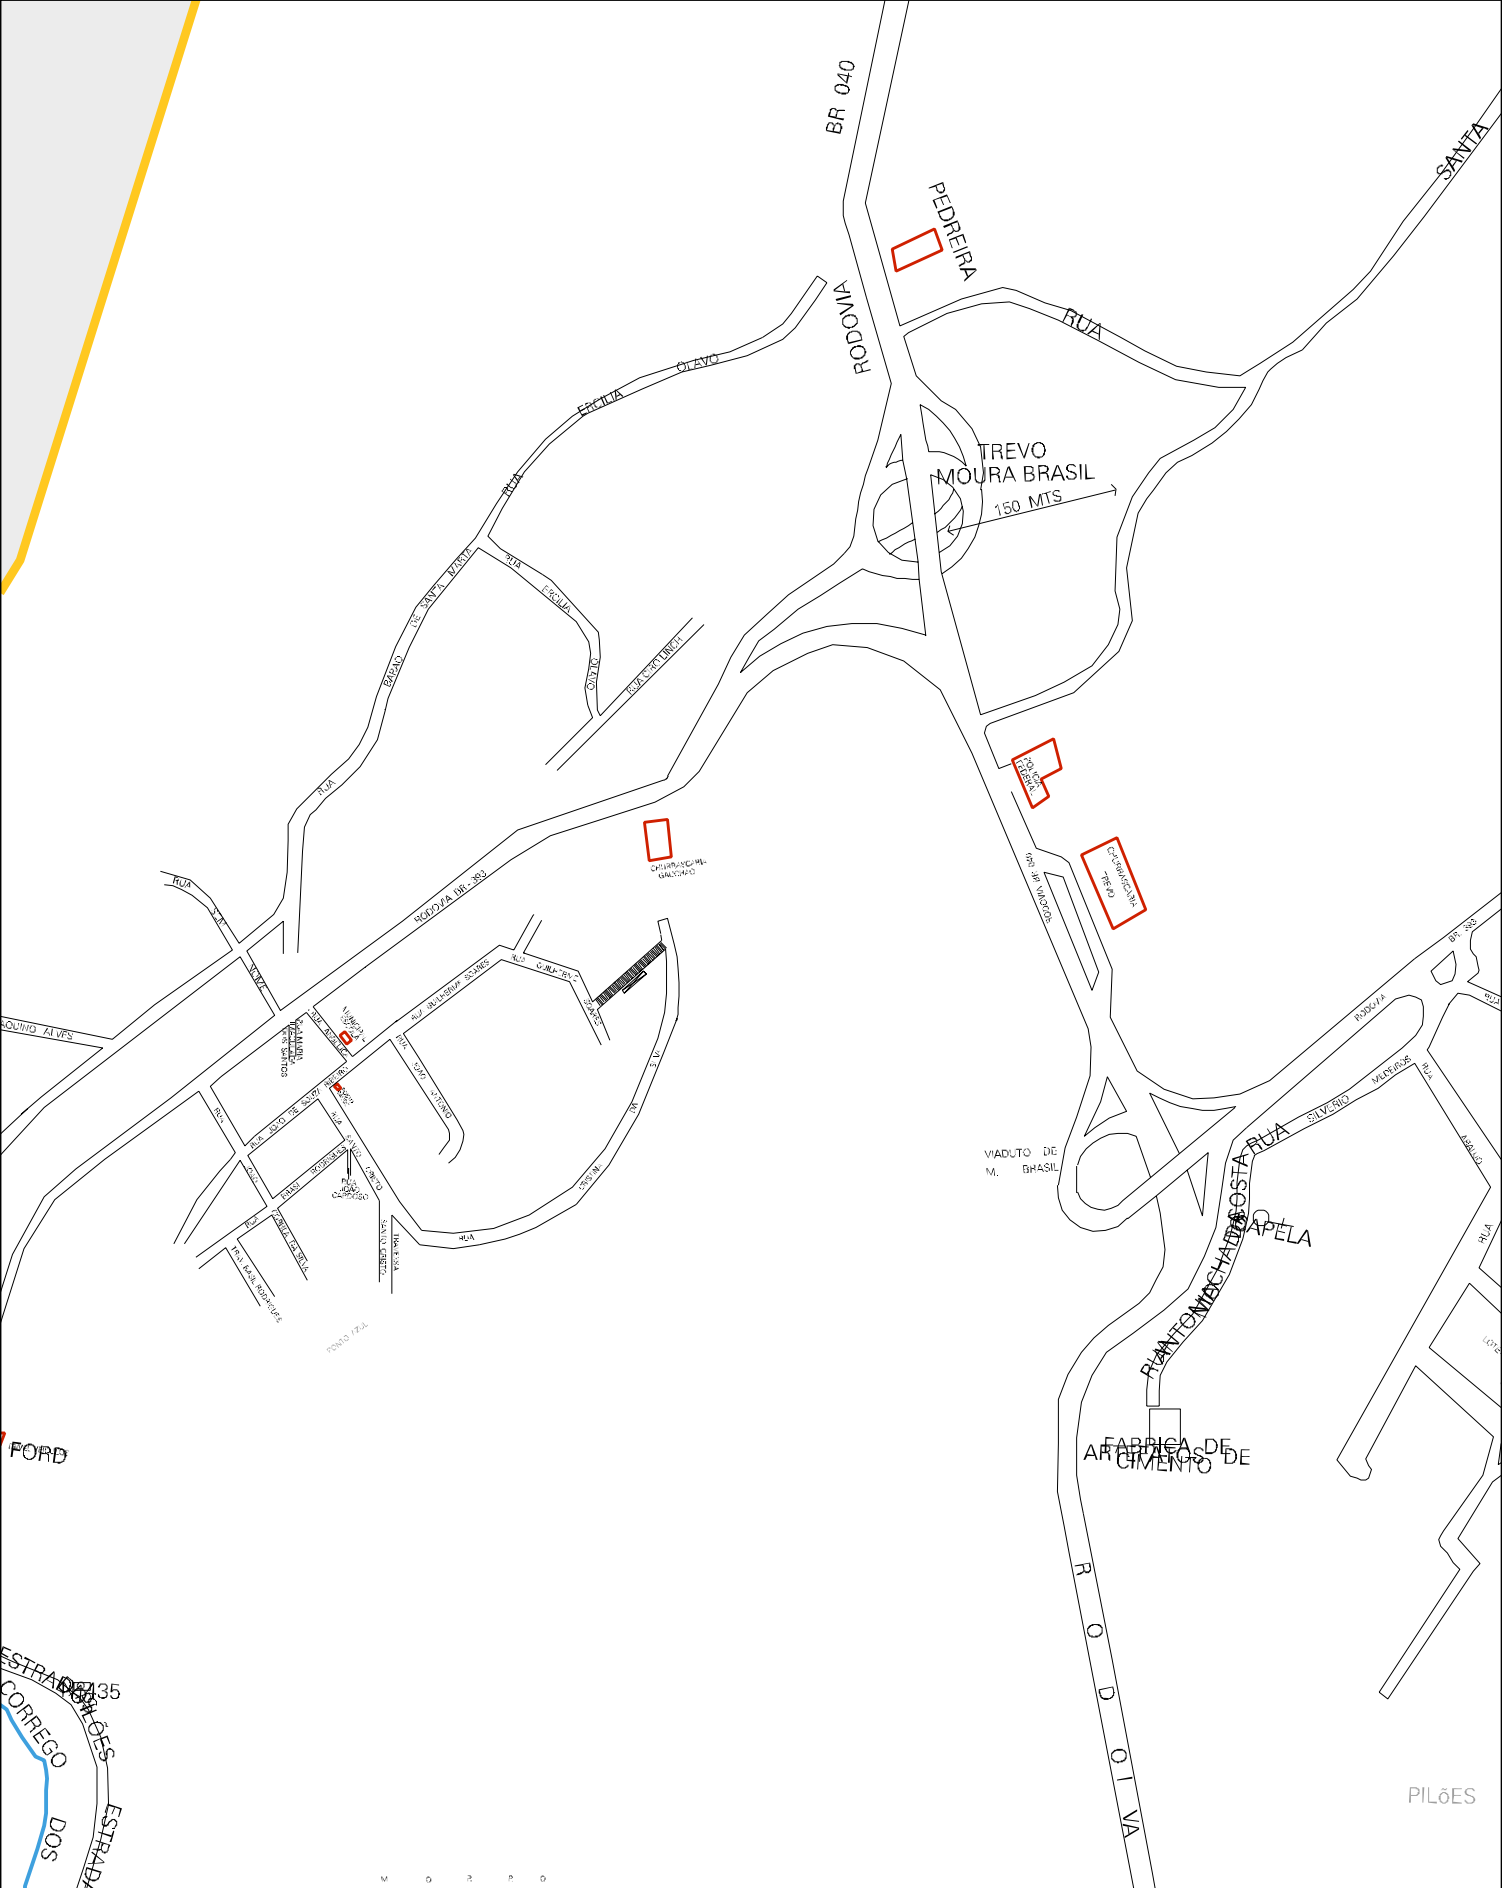

RECALCHITADORA DE PNEUS

NASSER

12313 SA. 123

12313 SA. 123

RODOVIA BR-040

KM 18

KM 17.8

RIO PARAIBA DO SUL

PARAIBA DO SUL

RIO

M

RUA AMAZONAS

RUA AMAZONAS

RUA AMAZONAS

VILA CARREI J

RUA BEL PAVANILHO

RUA

ILUMINADO

RUA VILA

RUA

PRESTRE

RODOVIA BR - 040

RODOVIA BR - 040

DNER

RUA AMÉRICOLOPES

RUA CARIRI

RUA FRANCISCA MARQUES

RUA DILETTA

ESTADO DO RIO DE JANEIRO
 MAPA DE SETOR URBANO - MSU
 ESCALA: 1 : 9191