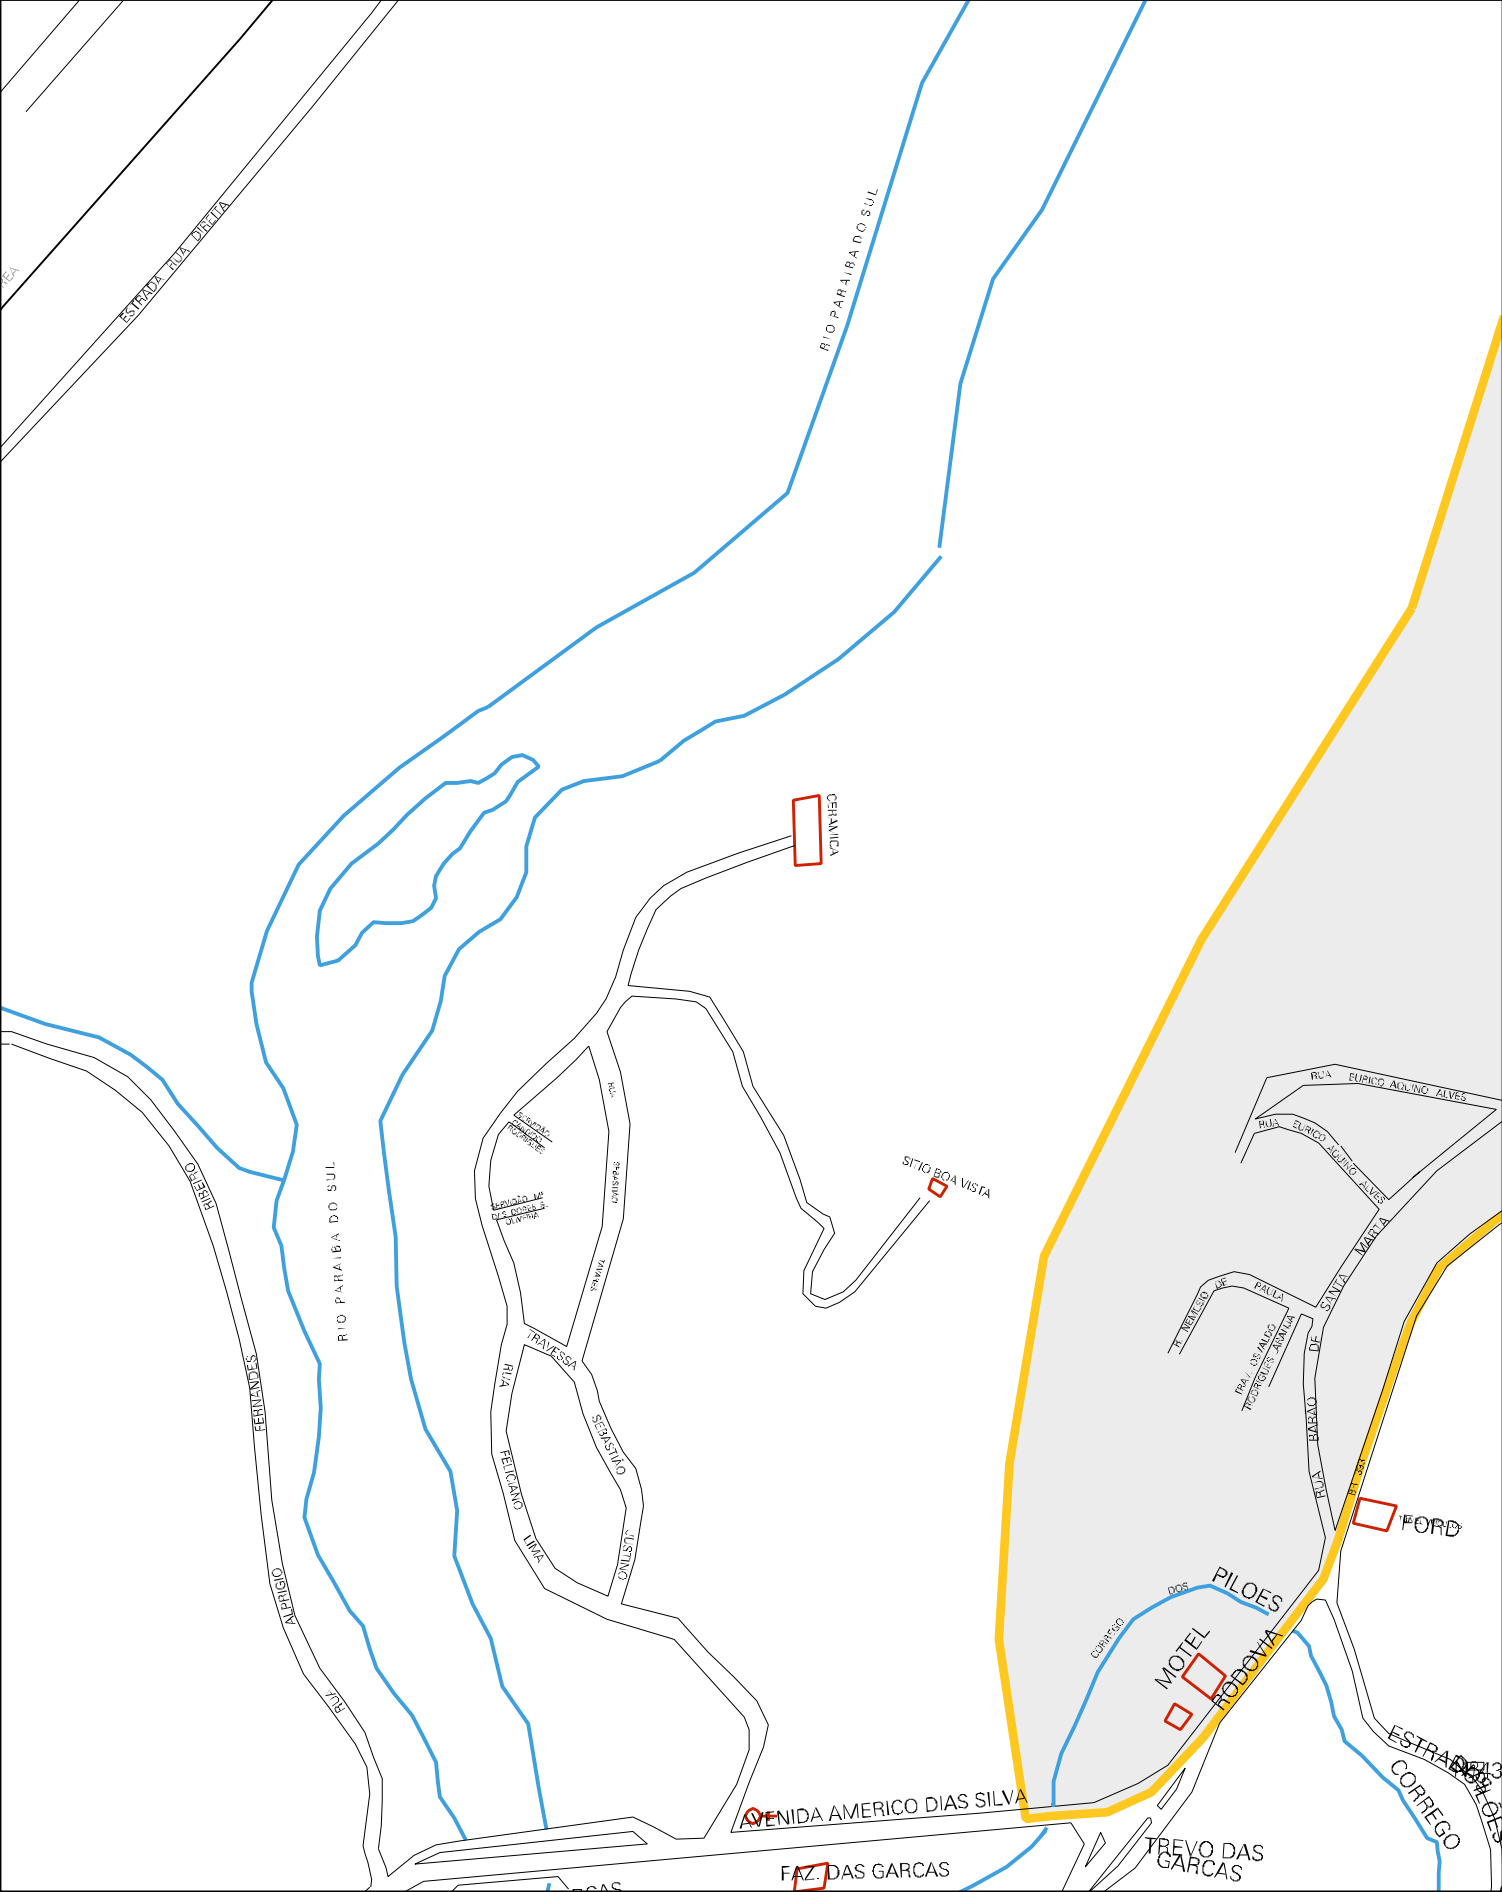

CENSO AGROPECUARIO 2006
CONTAGEM DA POPULAÇÃO 2007

MUNICIPIO: 06008 - TRÉS RIOS
DISTRITO: 05 - TRÉS RIOS
SUBDISTRITO: 00
SETOR: 0065 SITUAÇÃO: 10