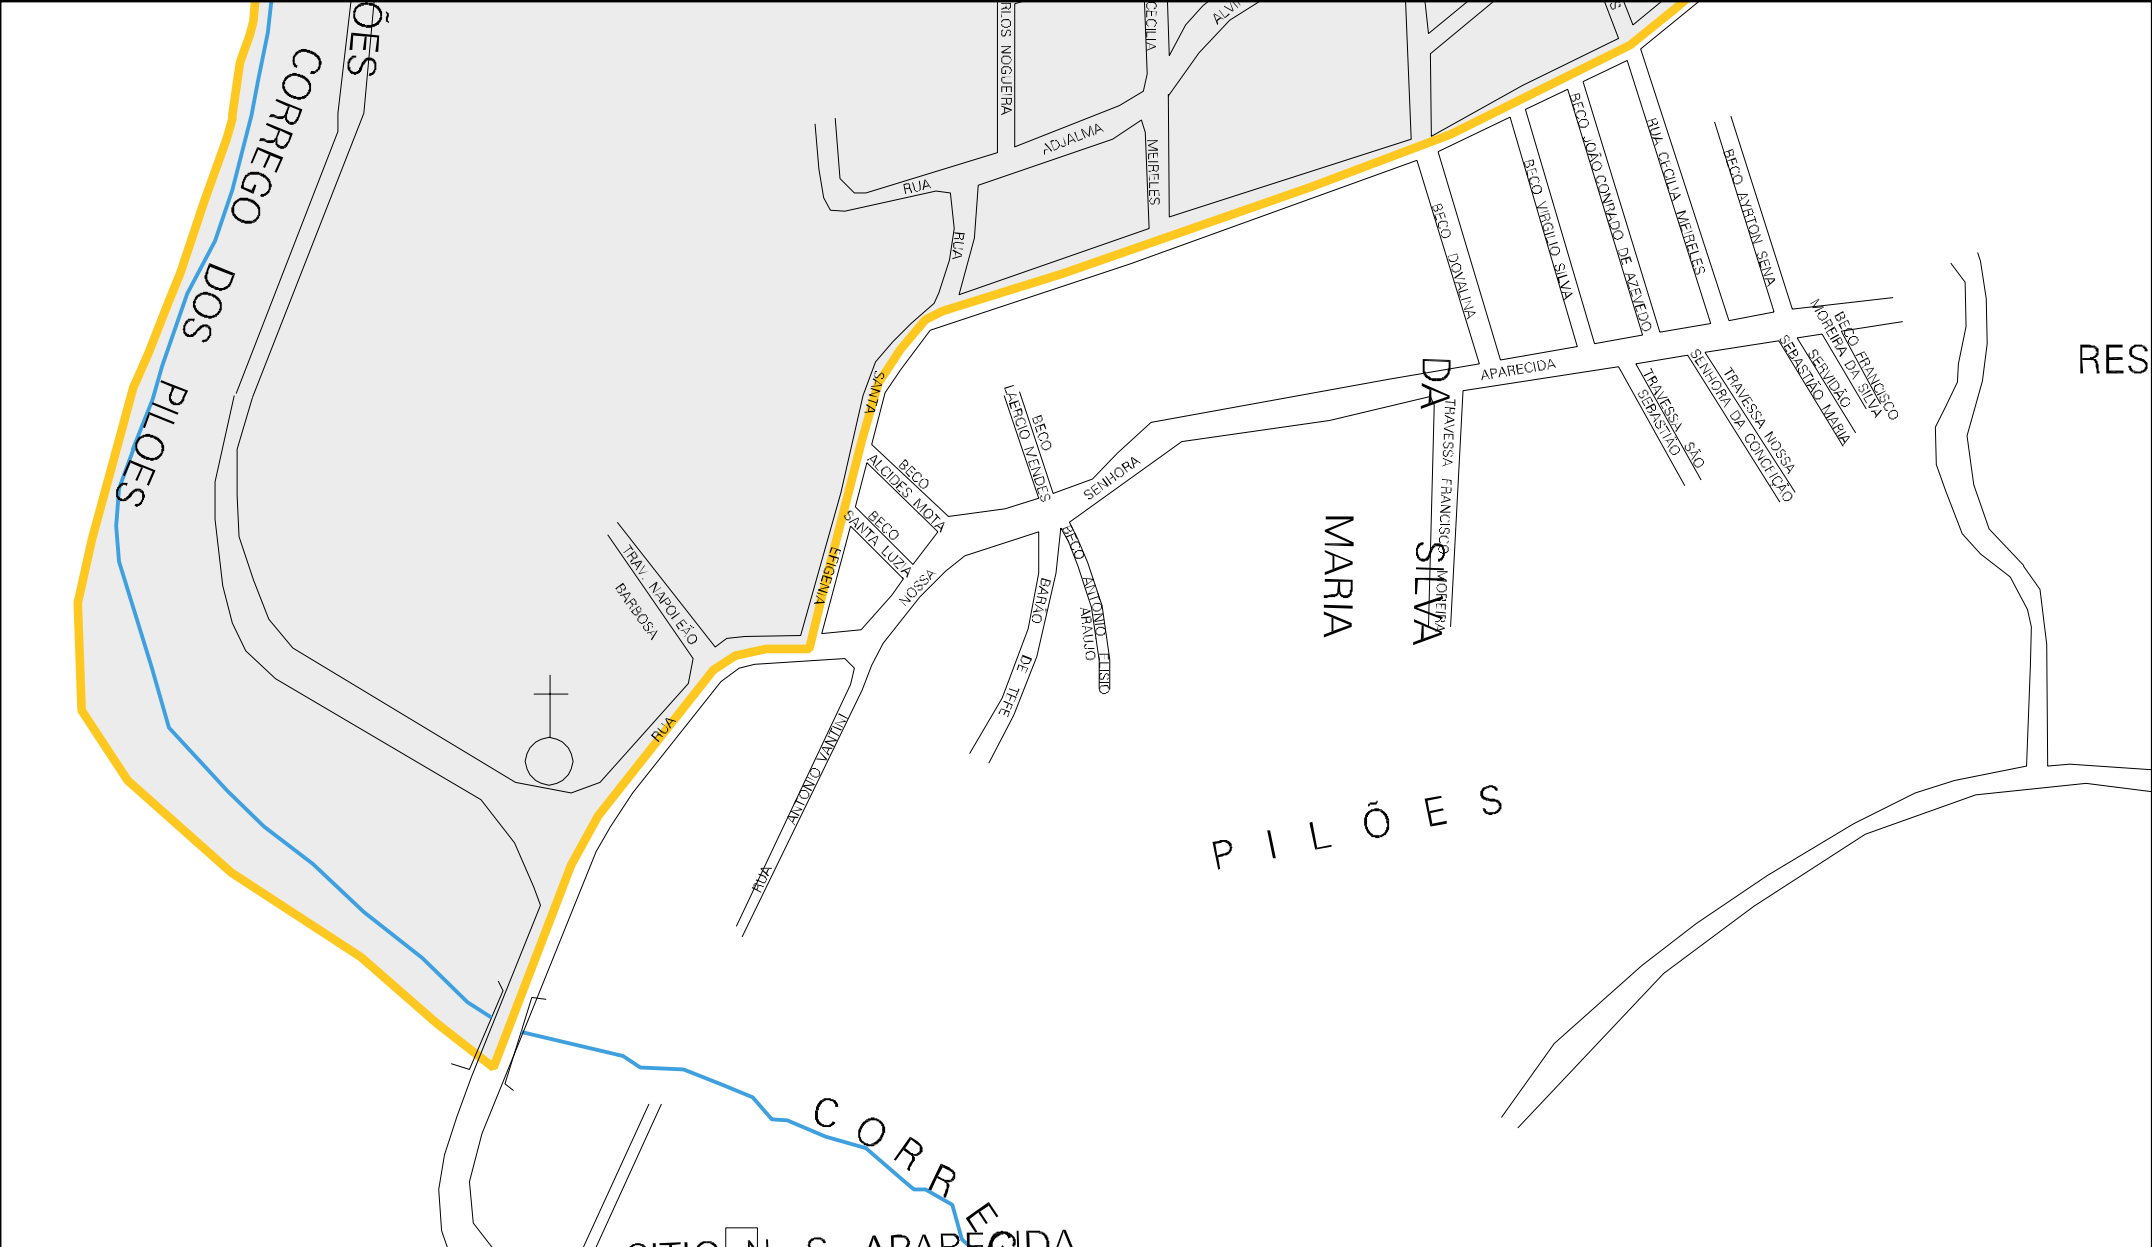

MUNICIPIO: 06008 - TRÊS RIOS
DISTRITO: 05 - TRÊS RIOS
SUBDISTRITO: 00
SETOR: 0068 SITUAÇÃO: 10

ESTADO DO RIO DE JANEIRO
MAPA DE SETOR URBANO - MSU
ESCALA: 1 : 5032