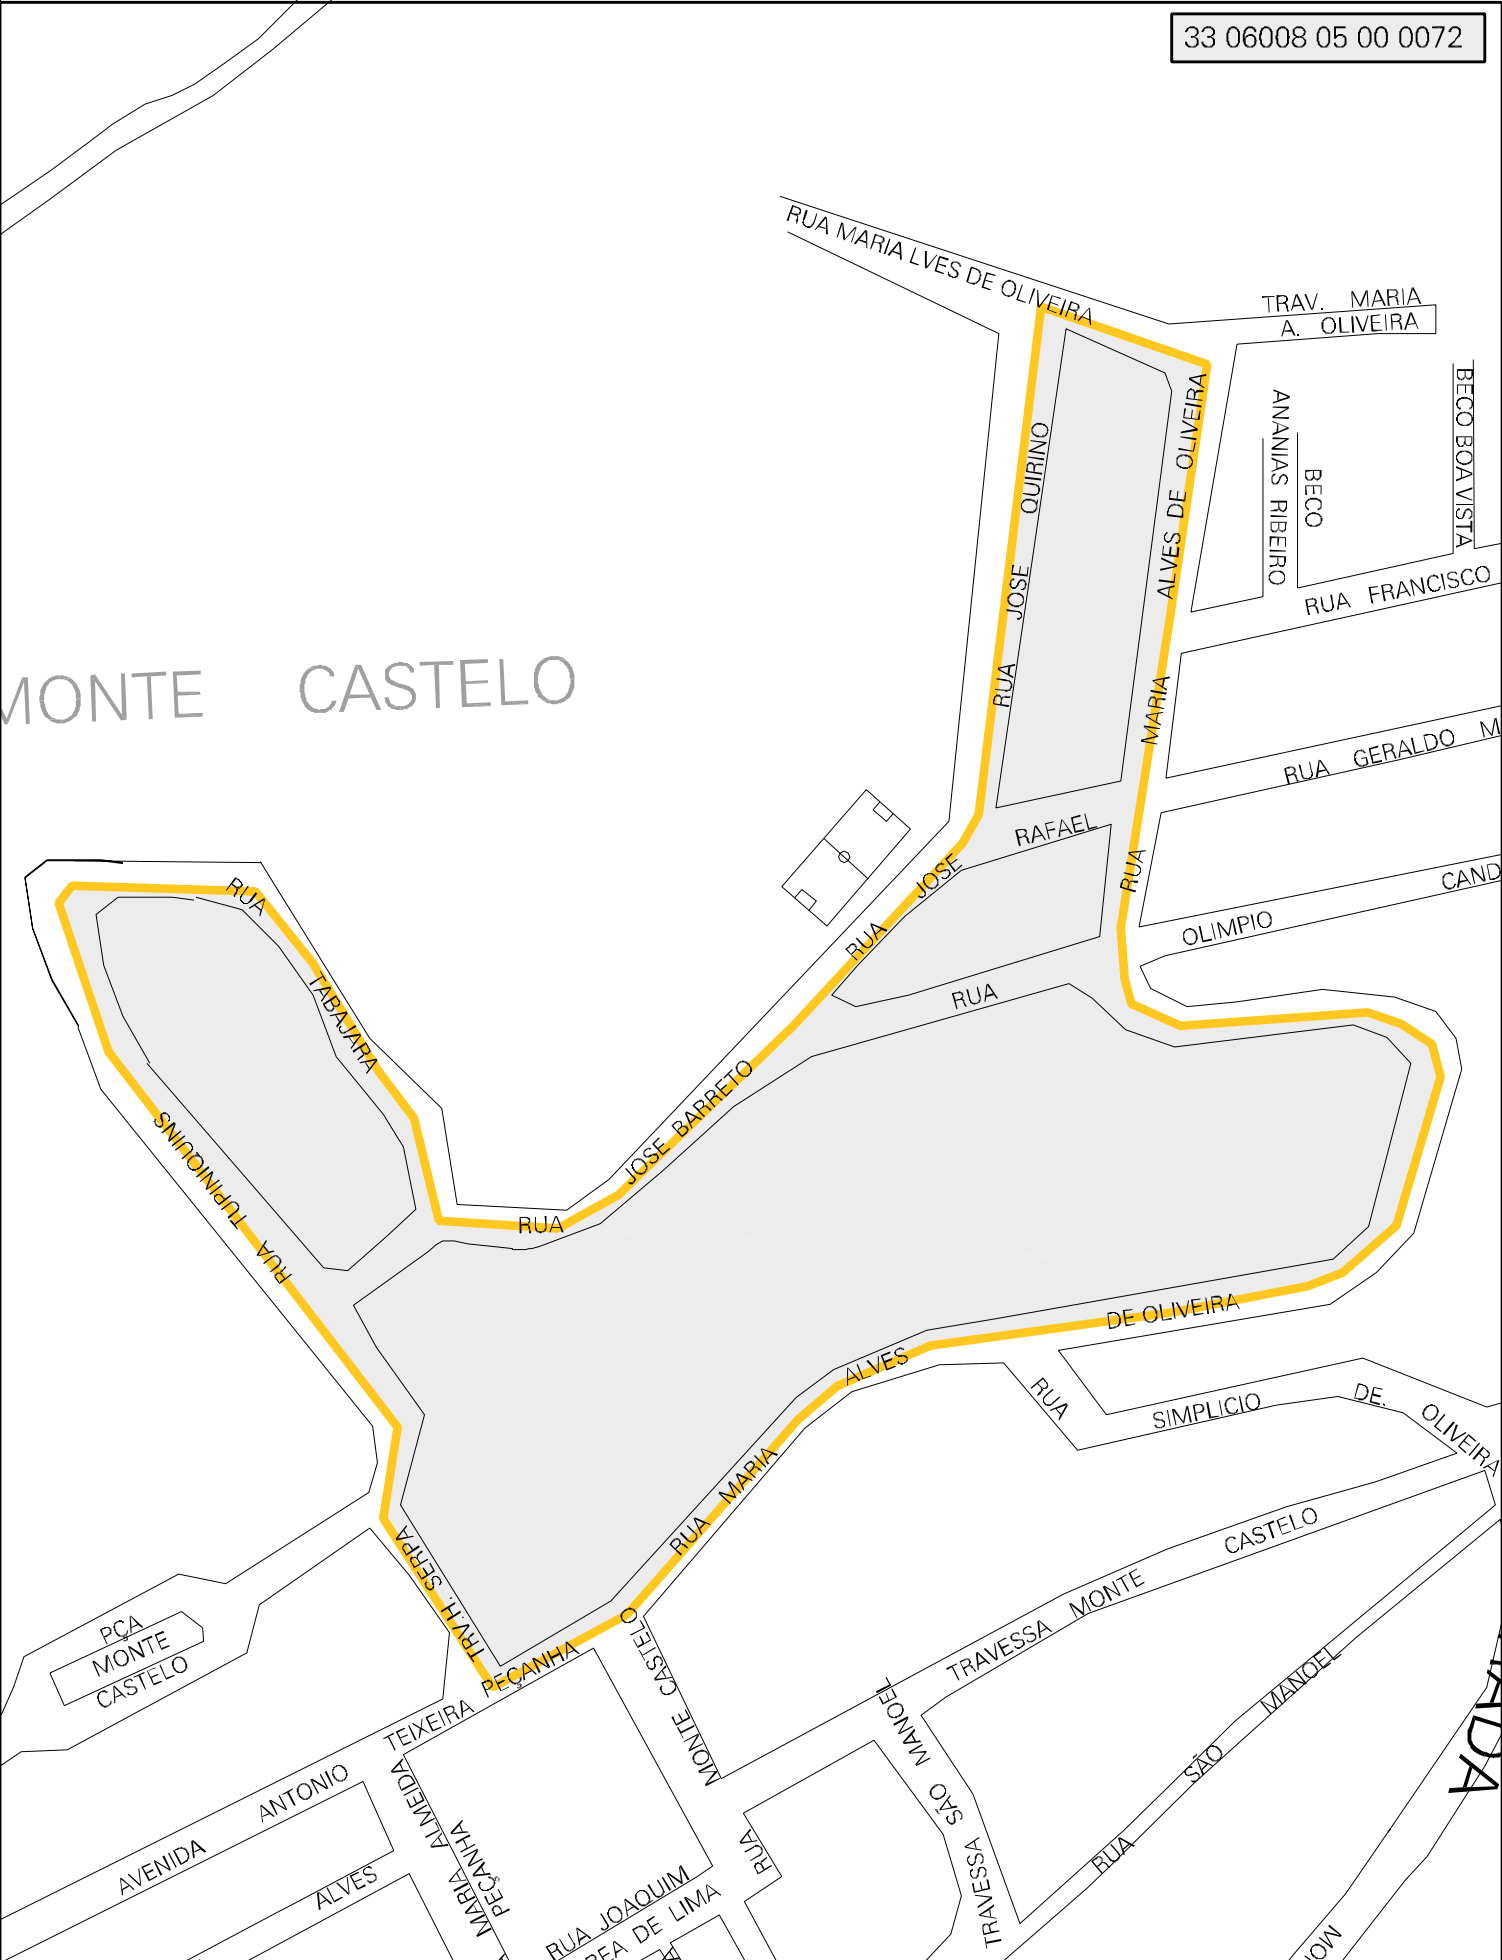

MONTE CASTELO

MUNICIPIO: 06008 - TRÊS RIOS
 DISTRITO: 05 - TRÊS RIOS
 SUBDISTRITO: 00
 SETOR: 0072 SITUACAO: 10

ESTADO DO RIO DE JANEIRO
 MAPA DE SETOR URBANO - MSU
 ESCALA: 1 : 3072