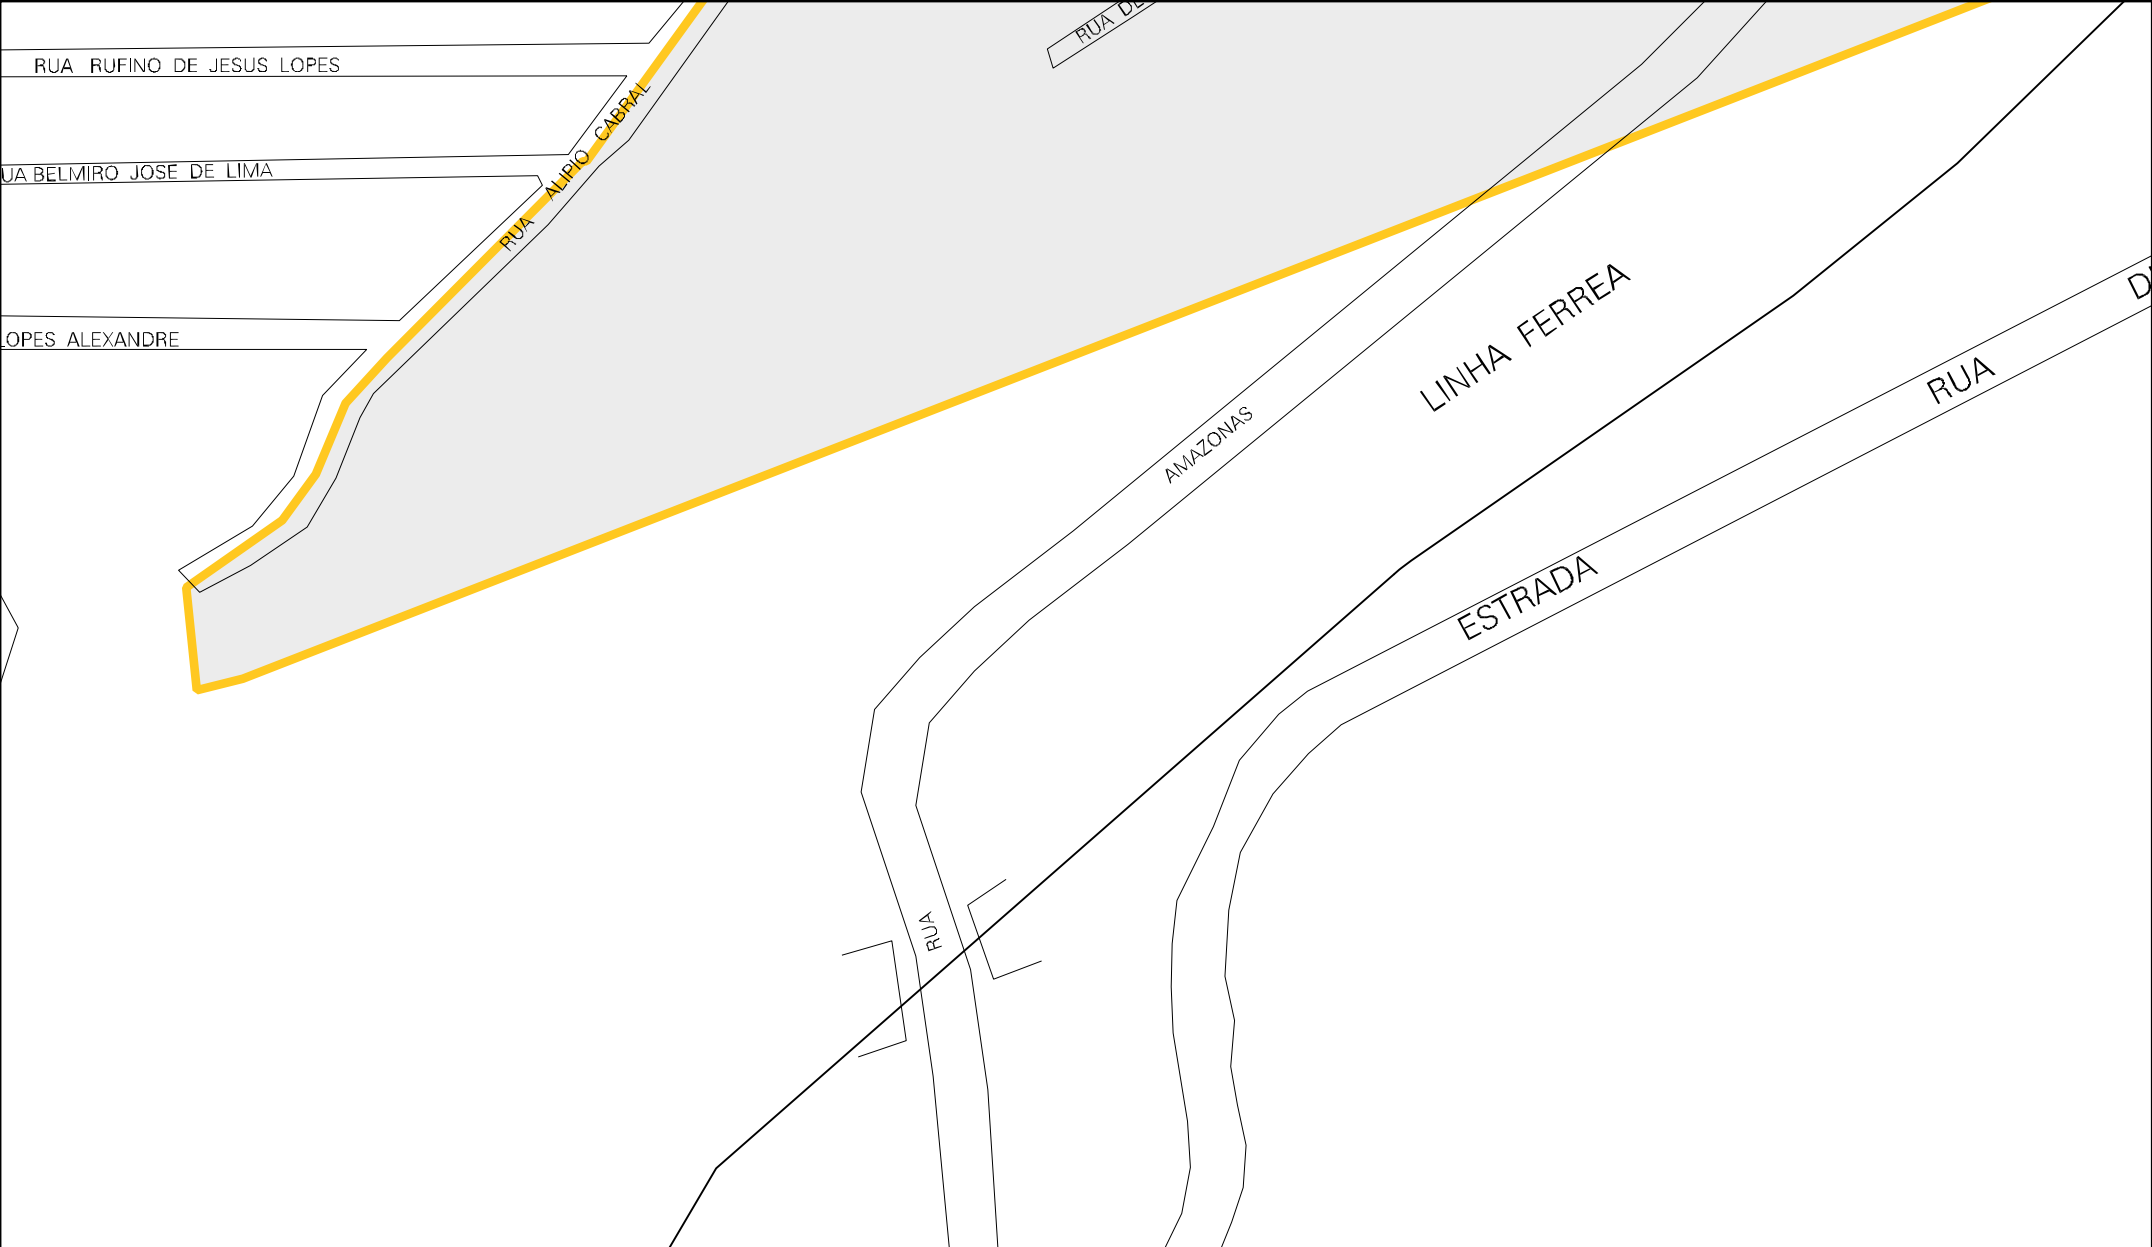

CENSO AGROPECUARIO 2006
CONTAGEM DA POPULAÇÃO 2007

MUNICIPIO: 06008 - TRÊS RIOS
DISTRITO: 05 - TRÊS RIOS
SUBDISTRITO: 00
SETOR: 0082 SITUACAO: 10