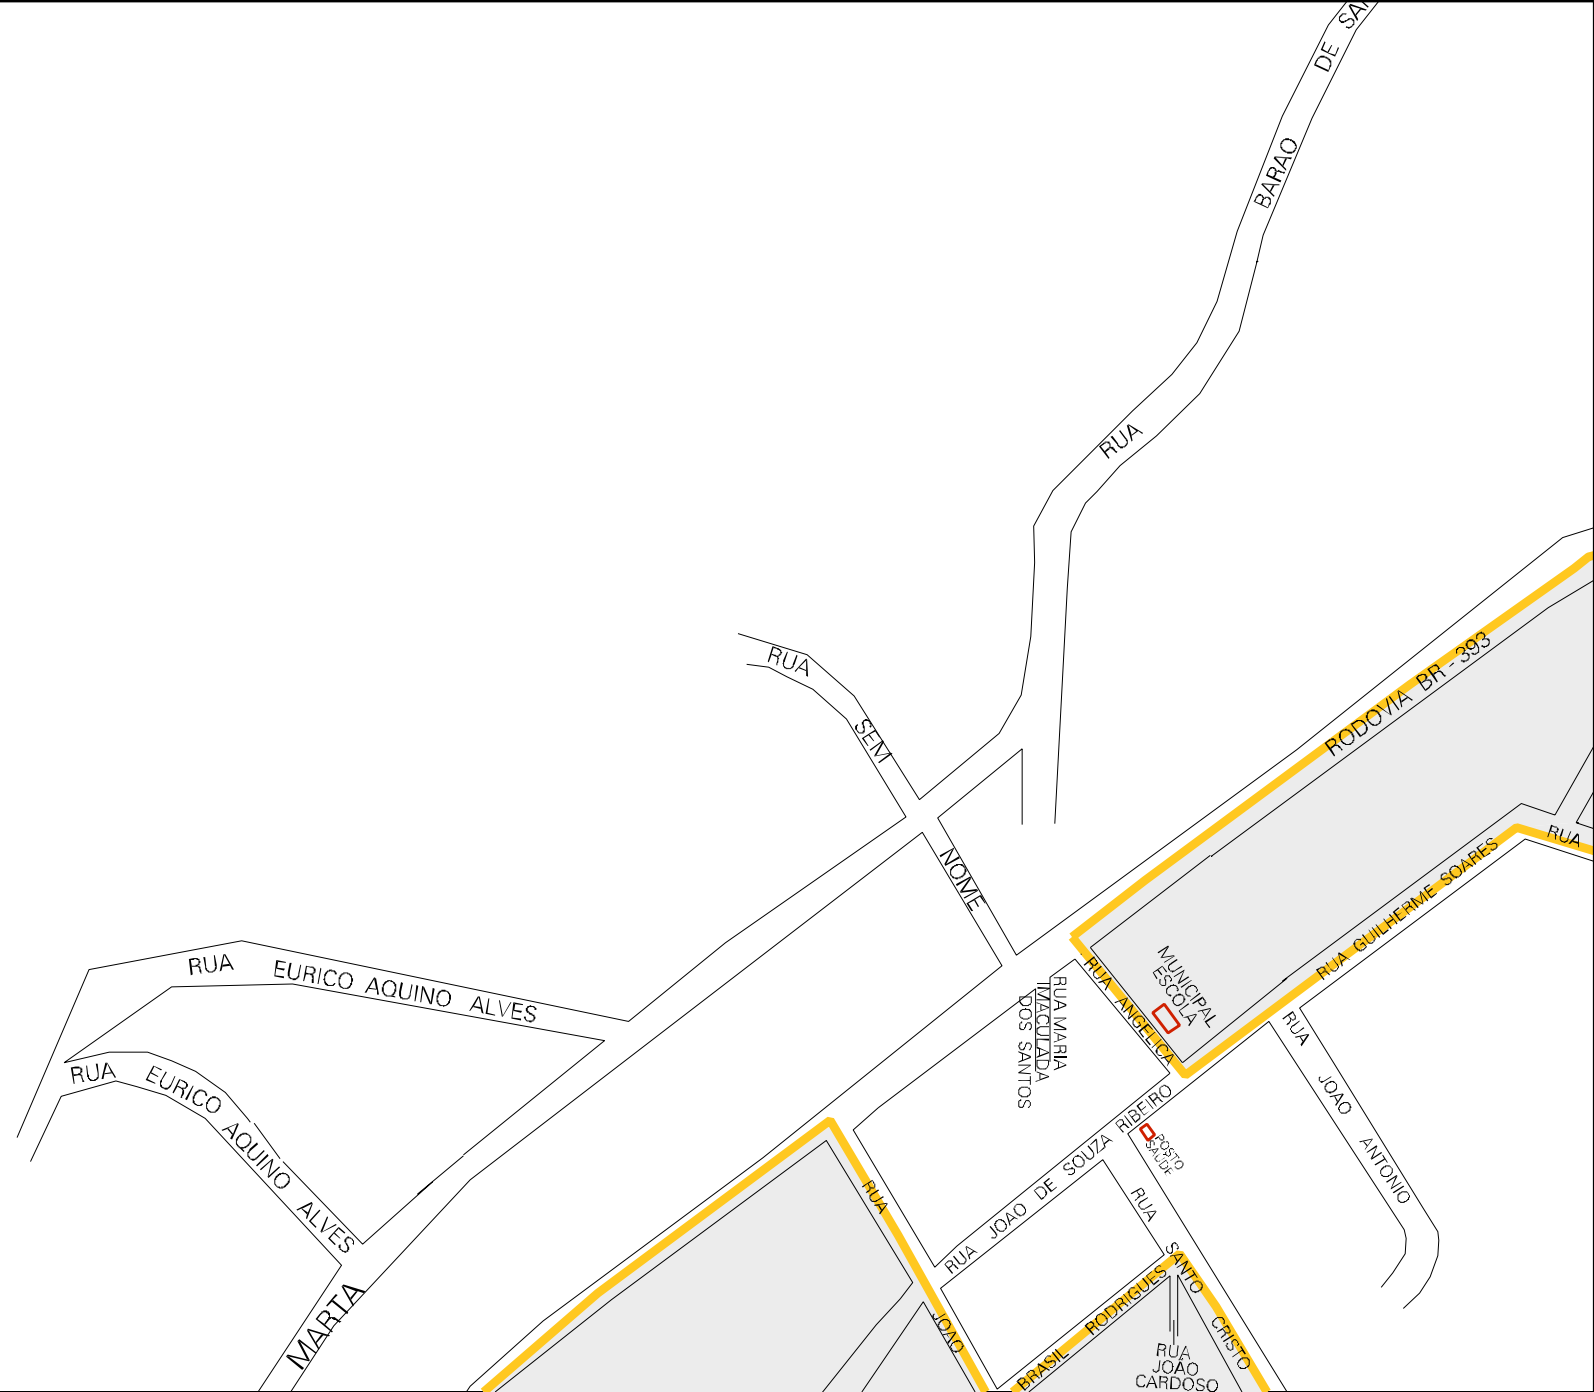

TA

CHURRASCARIA GAUCHAO

POLICIA FEDERAL

CHURRASCARIA TREVO

VIADUTO DE M. BRASIL

RUA CRISTINA

RUA DA SILVA

RUA GUILHERME SOARES

RUA ESCADARIA

RUA SILVERIO MEDEIROS

RUA BR...

RUA CIRO LINCH

RUA OLAVO

RUA CRISTINA

RUA DA SILVA

RUA GUILHERME SOARES

RUA ESCADARIA

RUA SILVERIO MEDEIROS

RODOVIA BR 040

ESTADO DO RIO DE JANEIRO  
MAPA DE SETOR URBANO - MSU  
ESCALA: 1 : 3982