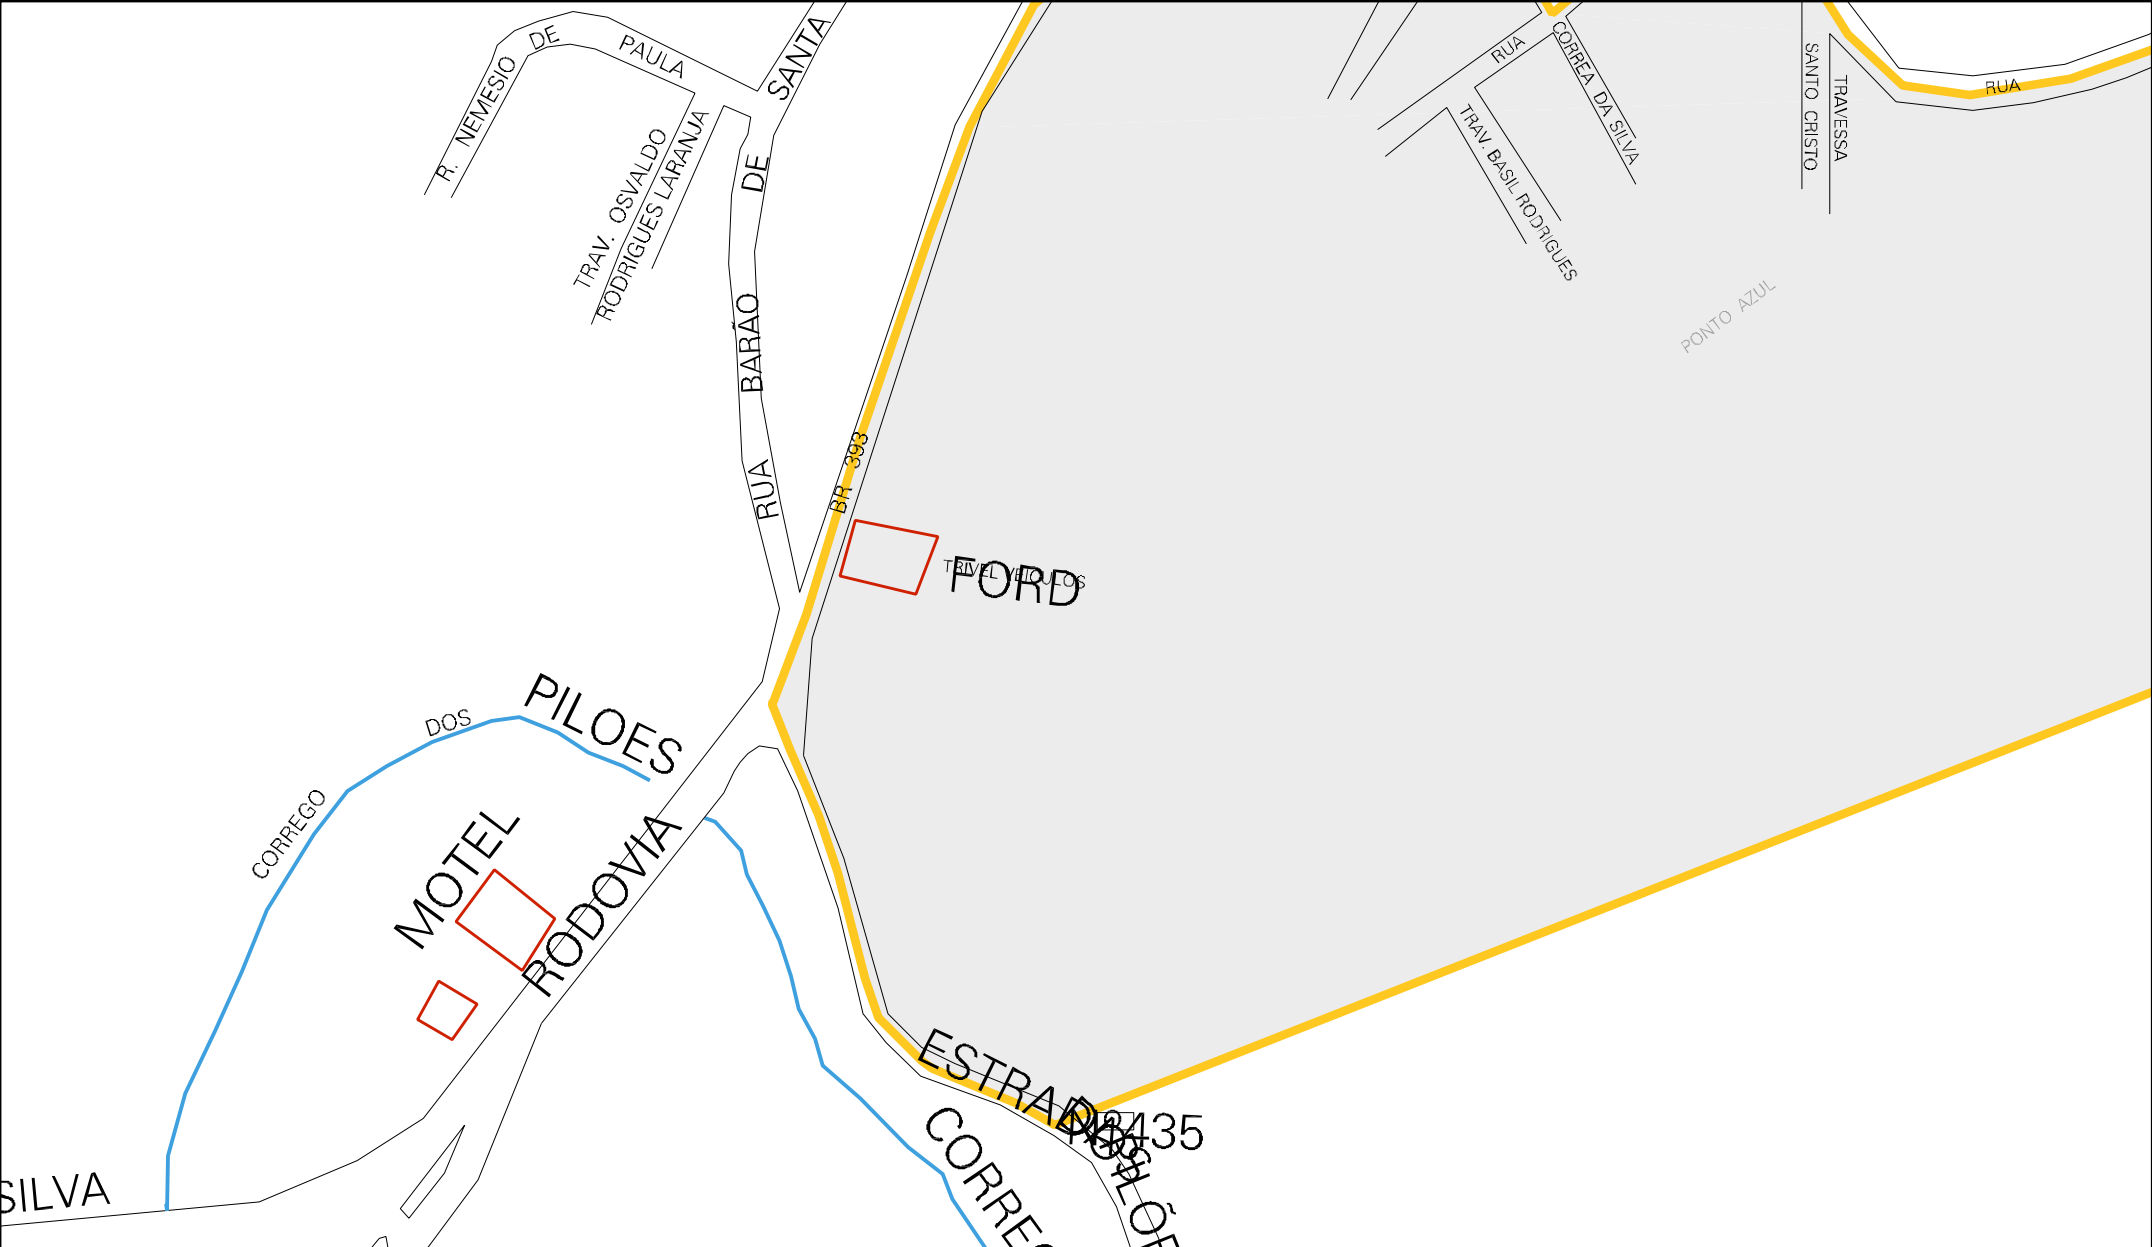

TA

CHURRASCARIA GAUCHAO

POLICIA FEDERAL

CHURRASCARIA TREVO

VIADUTO DE M. BRASIL

RUA CRISTINA

RUA DA SILVA

RUA GUILHERME SOARES

RUA ESCADARIA

RUA SILVERIO MEDEIROS

RUA BR...

RUA CIRO LINCH

RUA OLAVO

RUA CRISTINA

RUA DA SILVA

RUA GUILHERME SOARES

RUA ESCADARIA

RUA SILVERIO MEDEIROS

RODOVIA BR 040

ESTADO DO RIO DE JANEIRO  
MAPA DE SETOR URBANO - MSU  
ESCALA: 1 : 3982