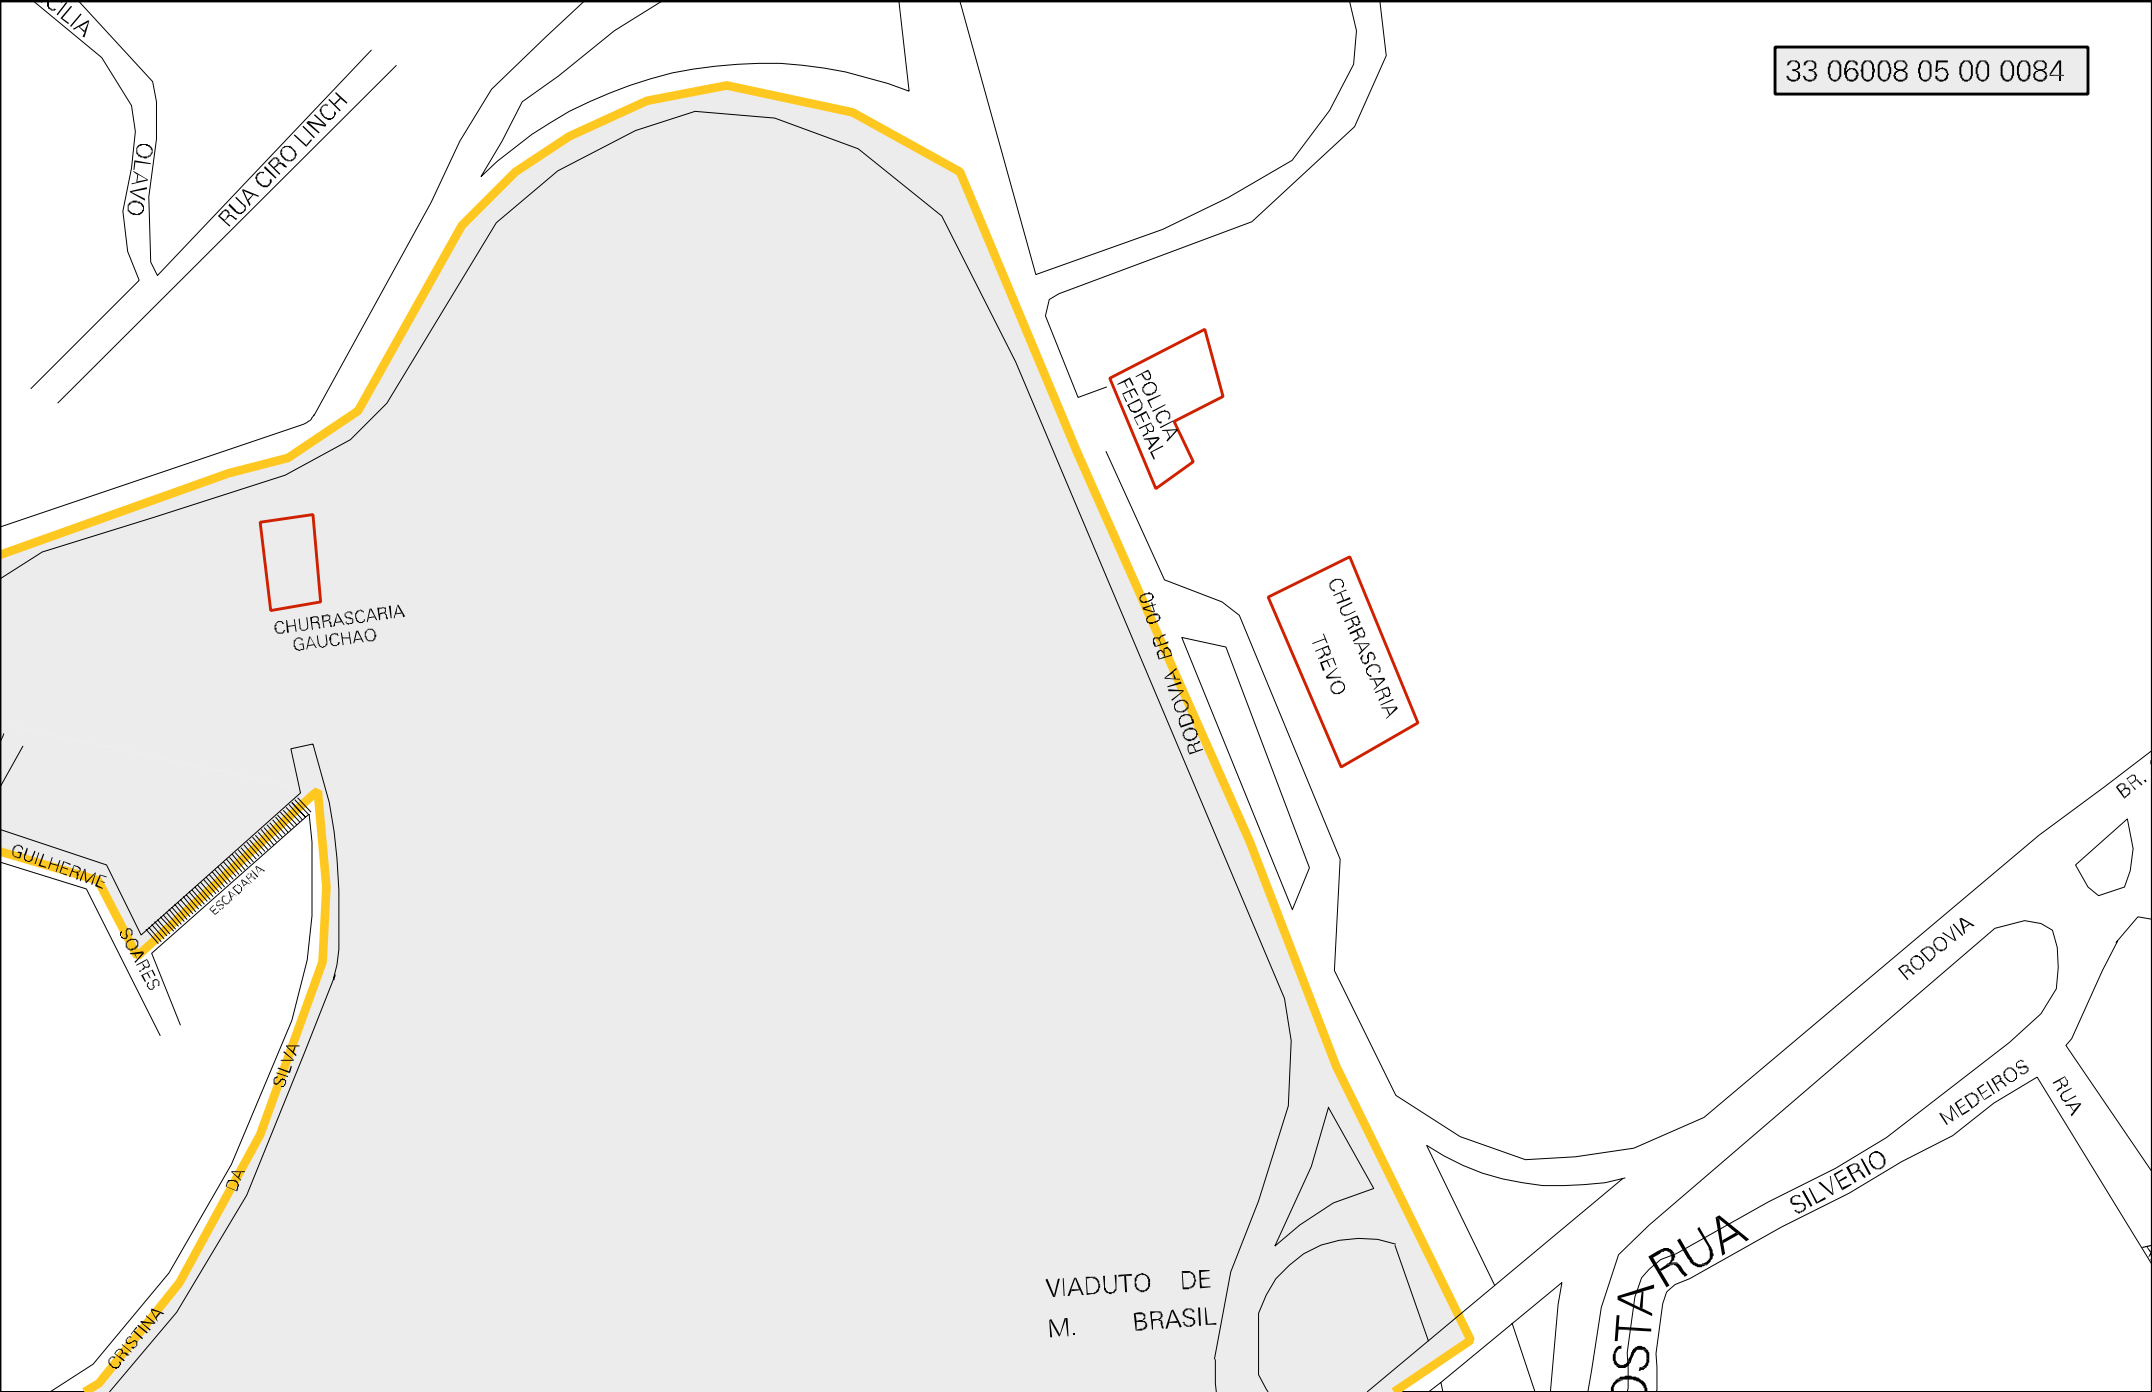

TA

CHURRASCARIA GAUCHAO

POLICIA FEDERAL

CHURRASCARIA TREVO

VIADUTO DE M. BRASIL

RUA CRISTINA

RUA DA SILVA

RUA GUILHERME SOARES

RUA ESCADARIA

RUA SILVERIO MEDEIROS

RUA BR...

RUA CIRO LINCH

RUA OLAVO

RUA CRISTINA

RUA DA SILVA

RUA GUILHERME SOARES

RUA ESCADARIA

RUA SILVERIO MEDEIROS

RODOVIA BR 040

ESTADO DO RIO DE JANEIRO  
MAPA DE SETOR URBANO - MSU  
ESCALA: 1 : 3982