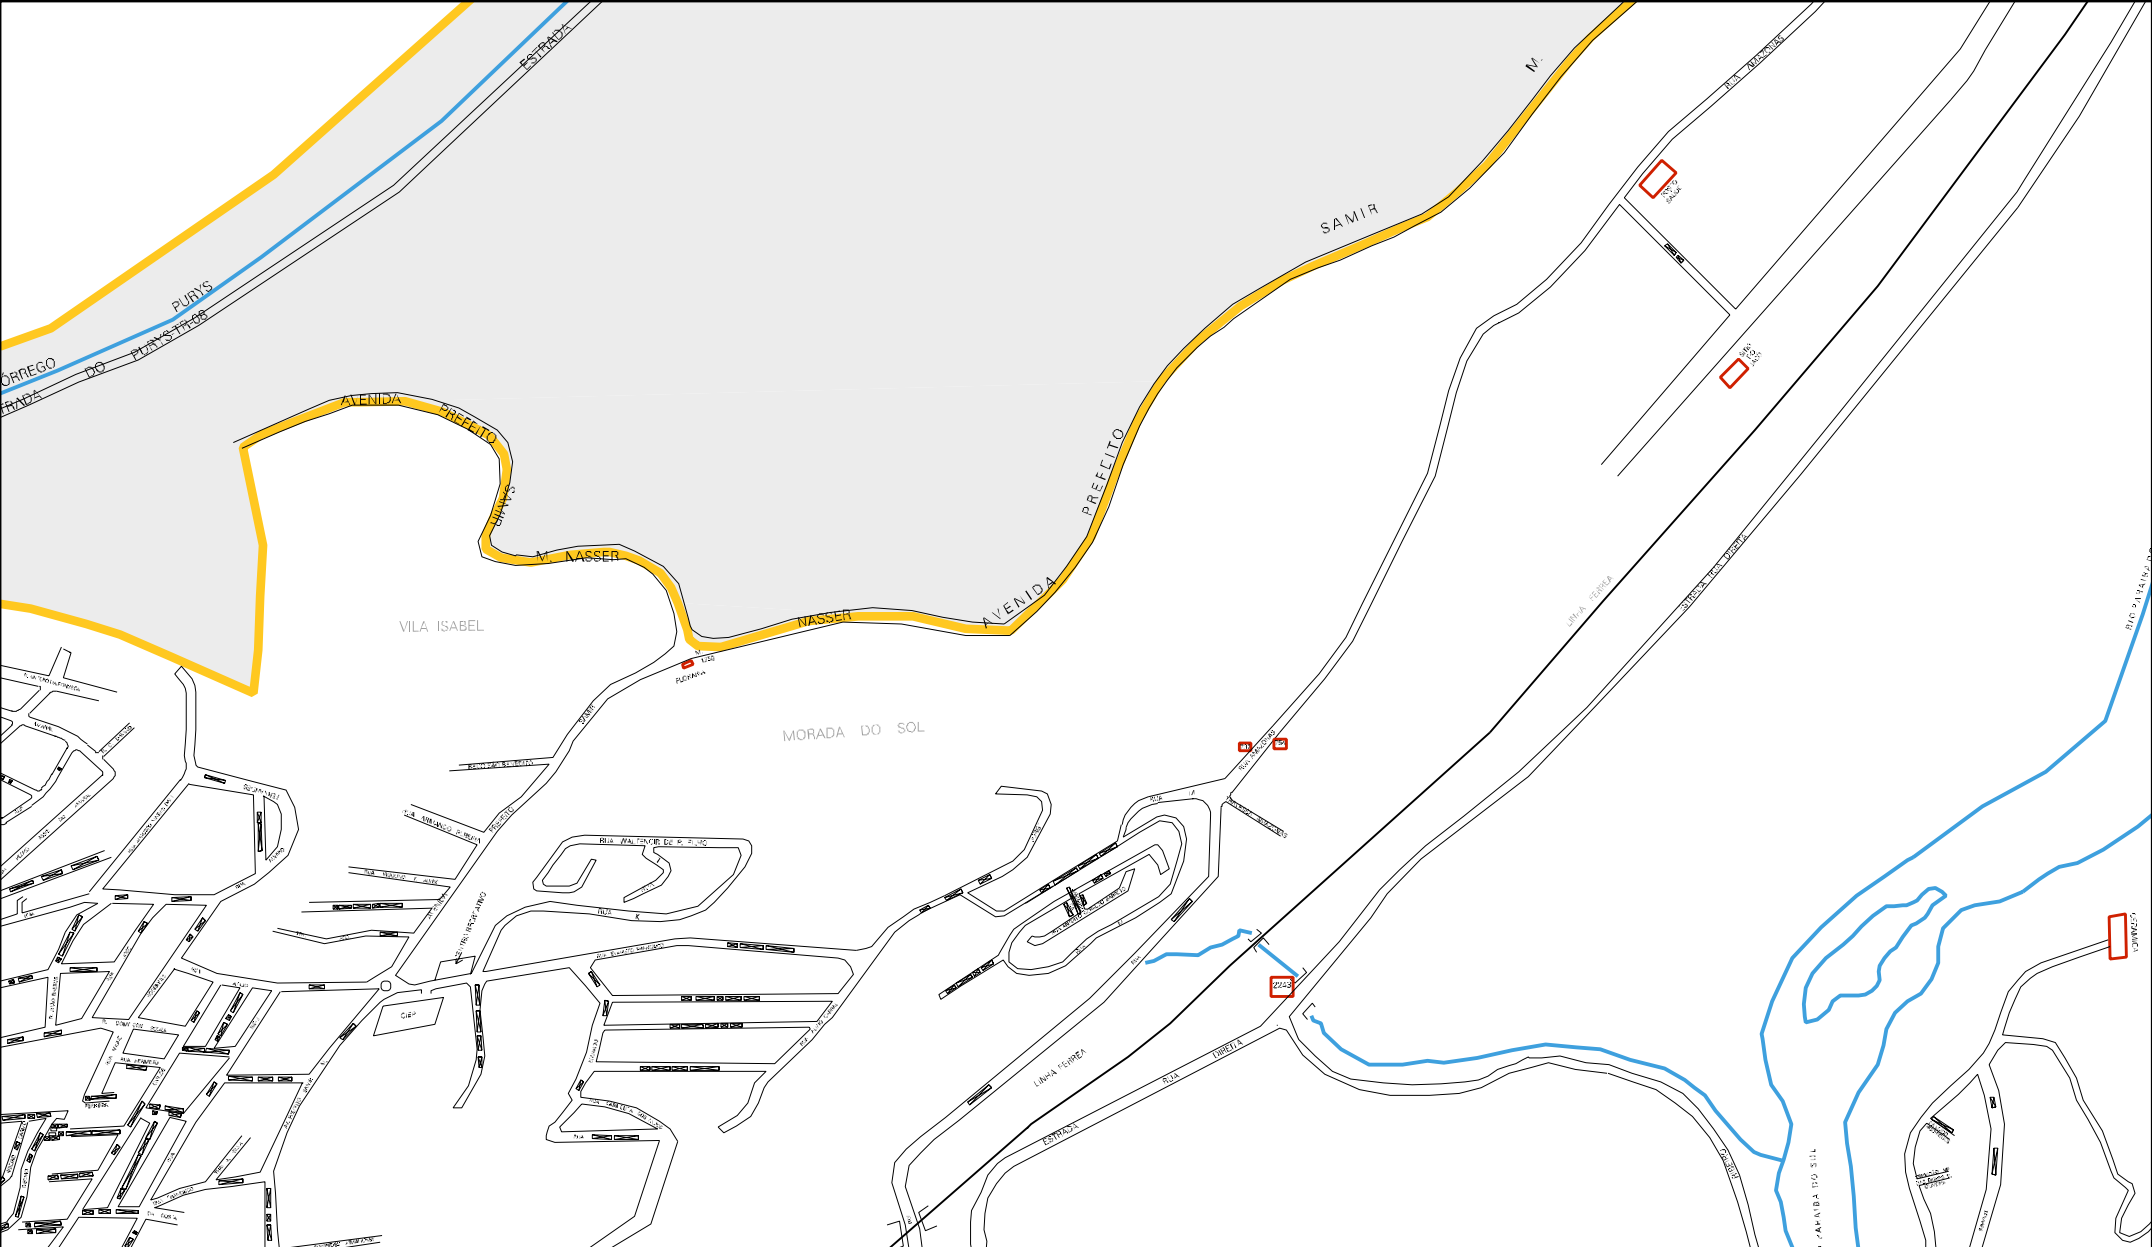

FÁBRICA
LANTAS - TIGRE

ADONIS

PRADO

COOPER

FÁBRICA
SANT'ANA

FÁBRICA

SANT'ANA

400 MTS

300 MTS

RUA

FERNANDES

RIBEIRO

LINHA FÉRREA

ESTRADA

INDÚSTRIA

LUIÃO

ACUDE

COQUELITE

RUA

RUA

RUA

RUA

MUNICIPIO: 06008 - TRÊS RIOS
 DISTRITO: 05 - TRÊS RIOS
 SUBDISTRITO: 00
 SETOR: 0087 SITUACAO: 20

ESTADO DO RIO DE JANEIRO
MAPA DE SETOR URBANO - MSU
ESCALA: 1 : 13974