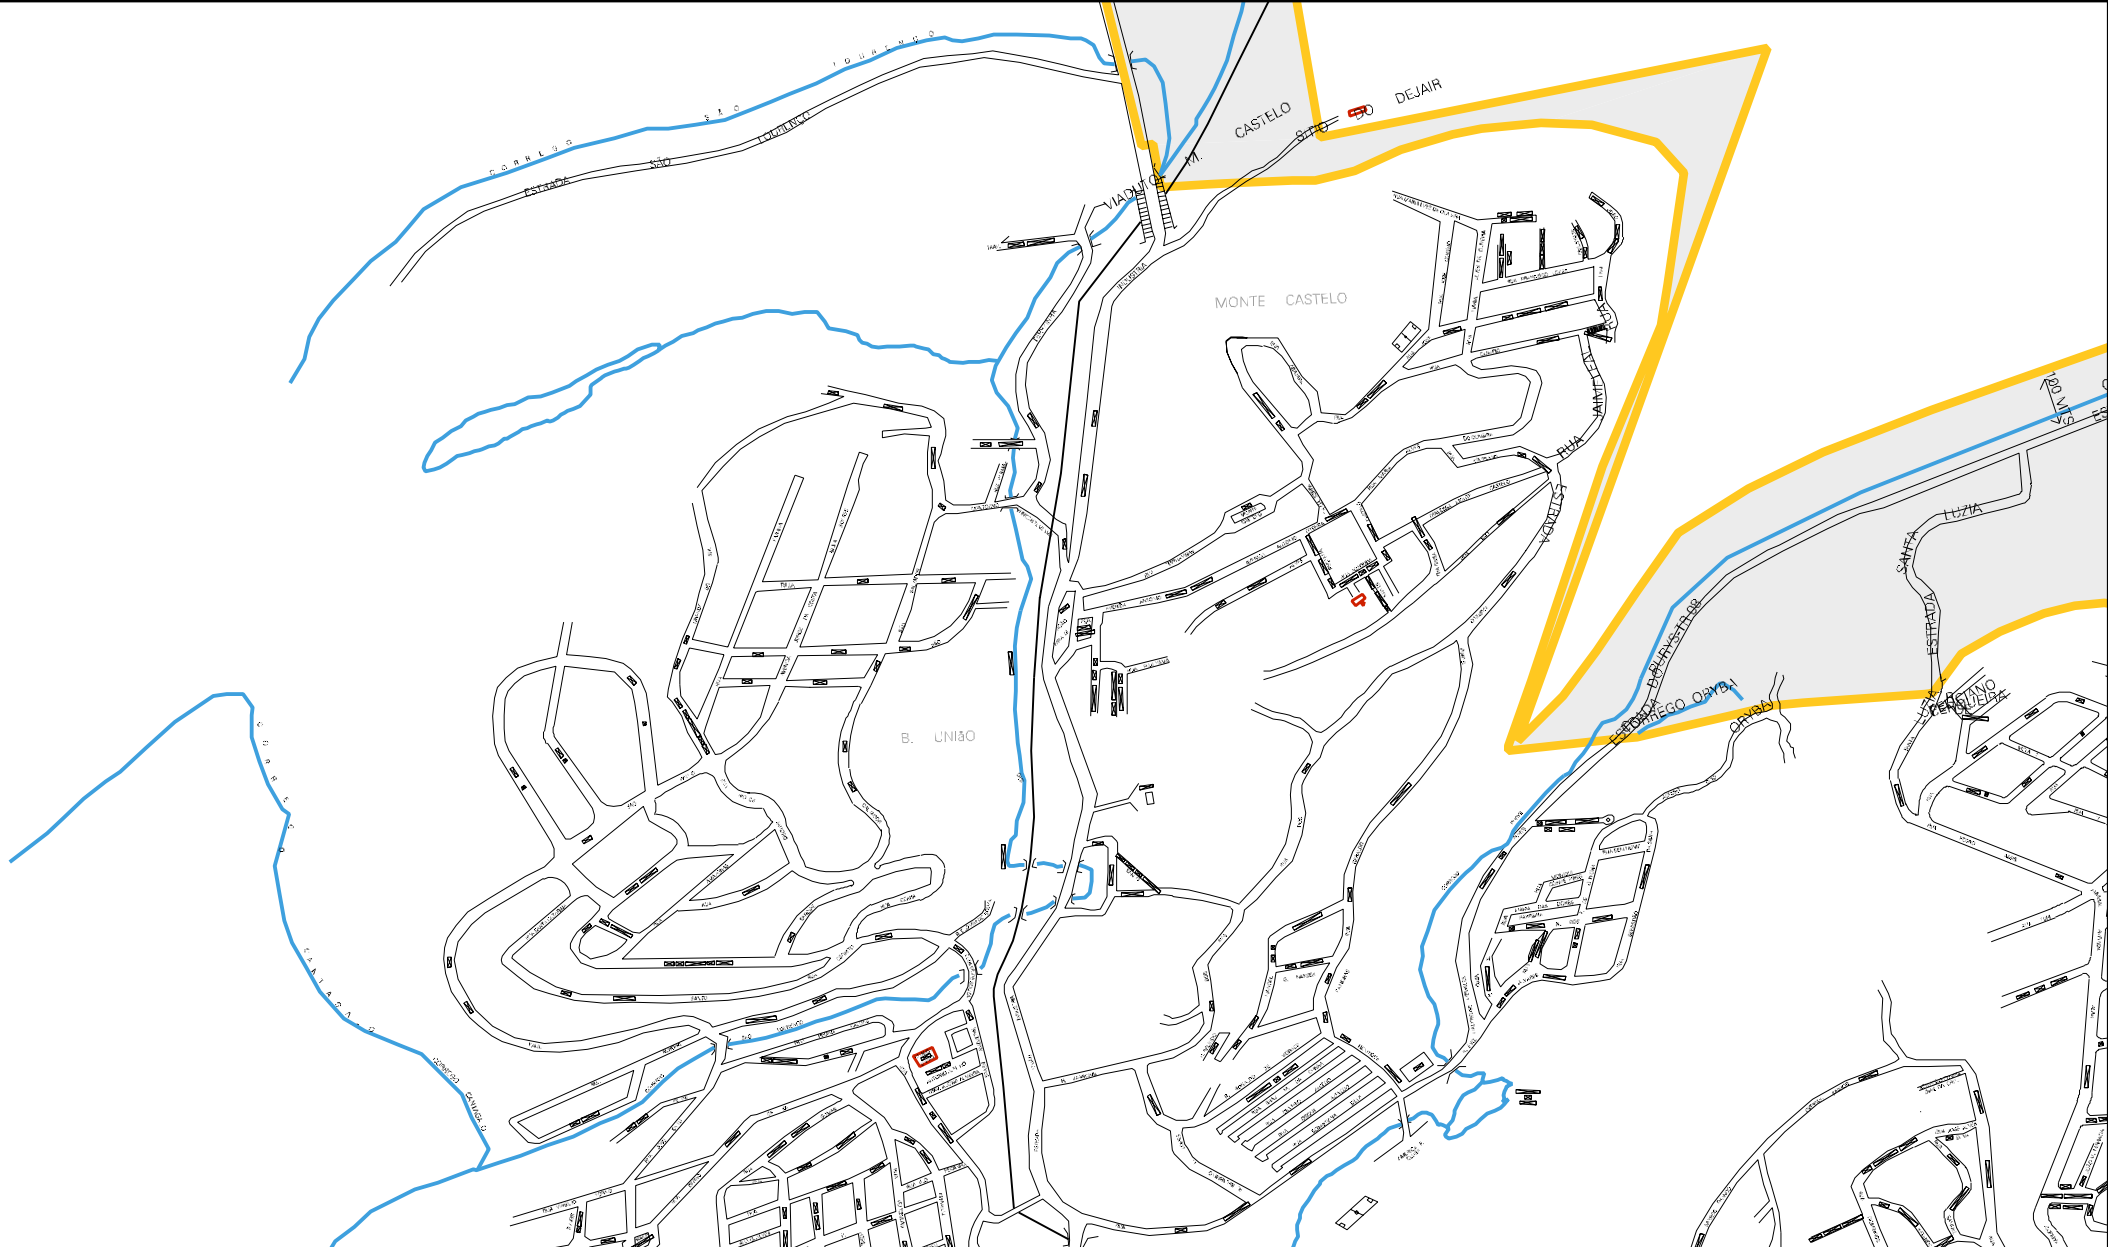

300 MTS

RUA

FERNANDES

RIBEIRO

LINHA FÉRREA

ESTRADA

INDÚSTRIA

LUIÃO

ACUDE

COQUELITE

RUA

RUA

RUA

RUA

MUNICIPIO: 06008 - TRÊS RIOS
 DISTRITO: 05 - TRÊS RIOS
 SUBDISTRITO: 00
 SETOR: 0087 SITUACAO: 20

ESTADO DO RIO DE JANEIRO
MAPA DE SETOR URBANO - MSU
ESCALA: 1 : 13974