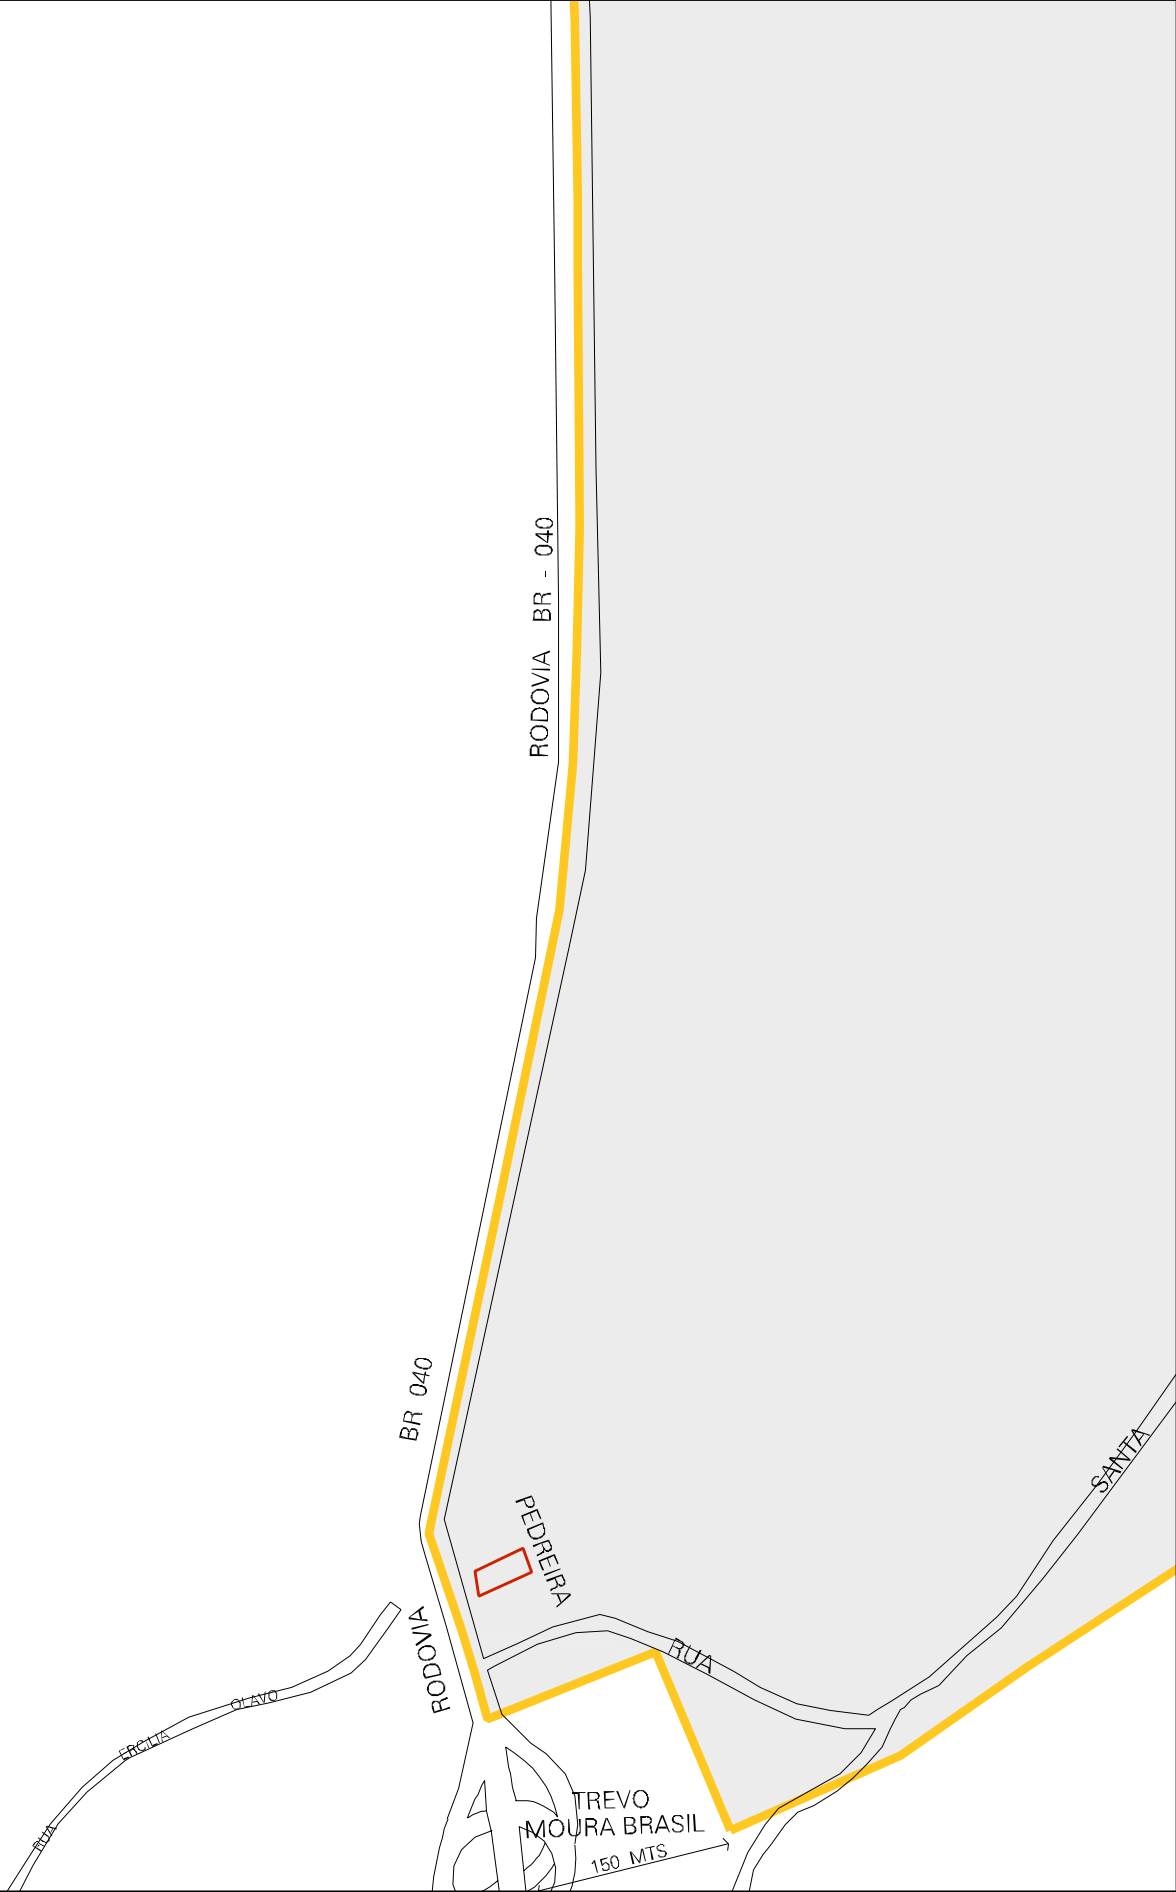

RUA DIREITA

ESTRADA

RUA LARVA

RUA DIREITA

RODOVIA BR - 040

DNER

GRUPO DIMELLO

RUA ORTIZ

RUA LOPES

ESTADO DO RIO DE JANEIRO  
MAPA DE SETOR URBANO - MSU  
ESCALA: 1 : 8114