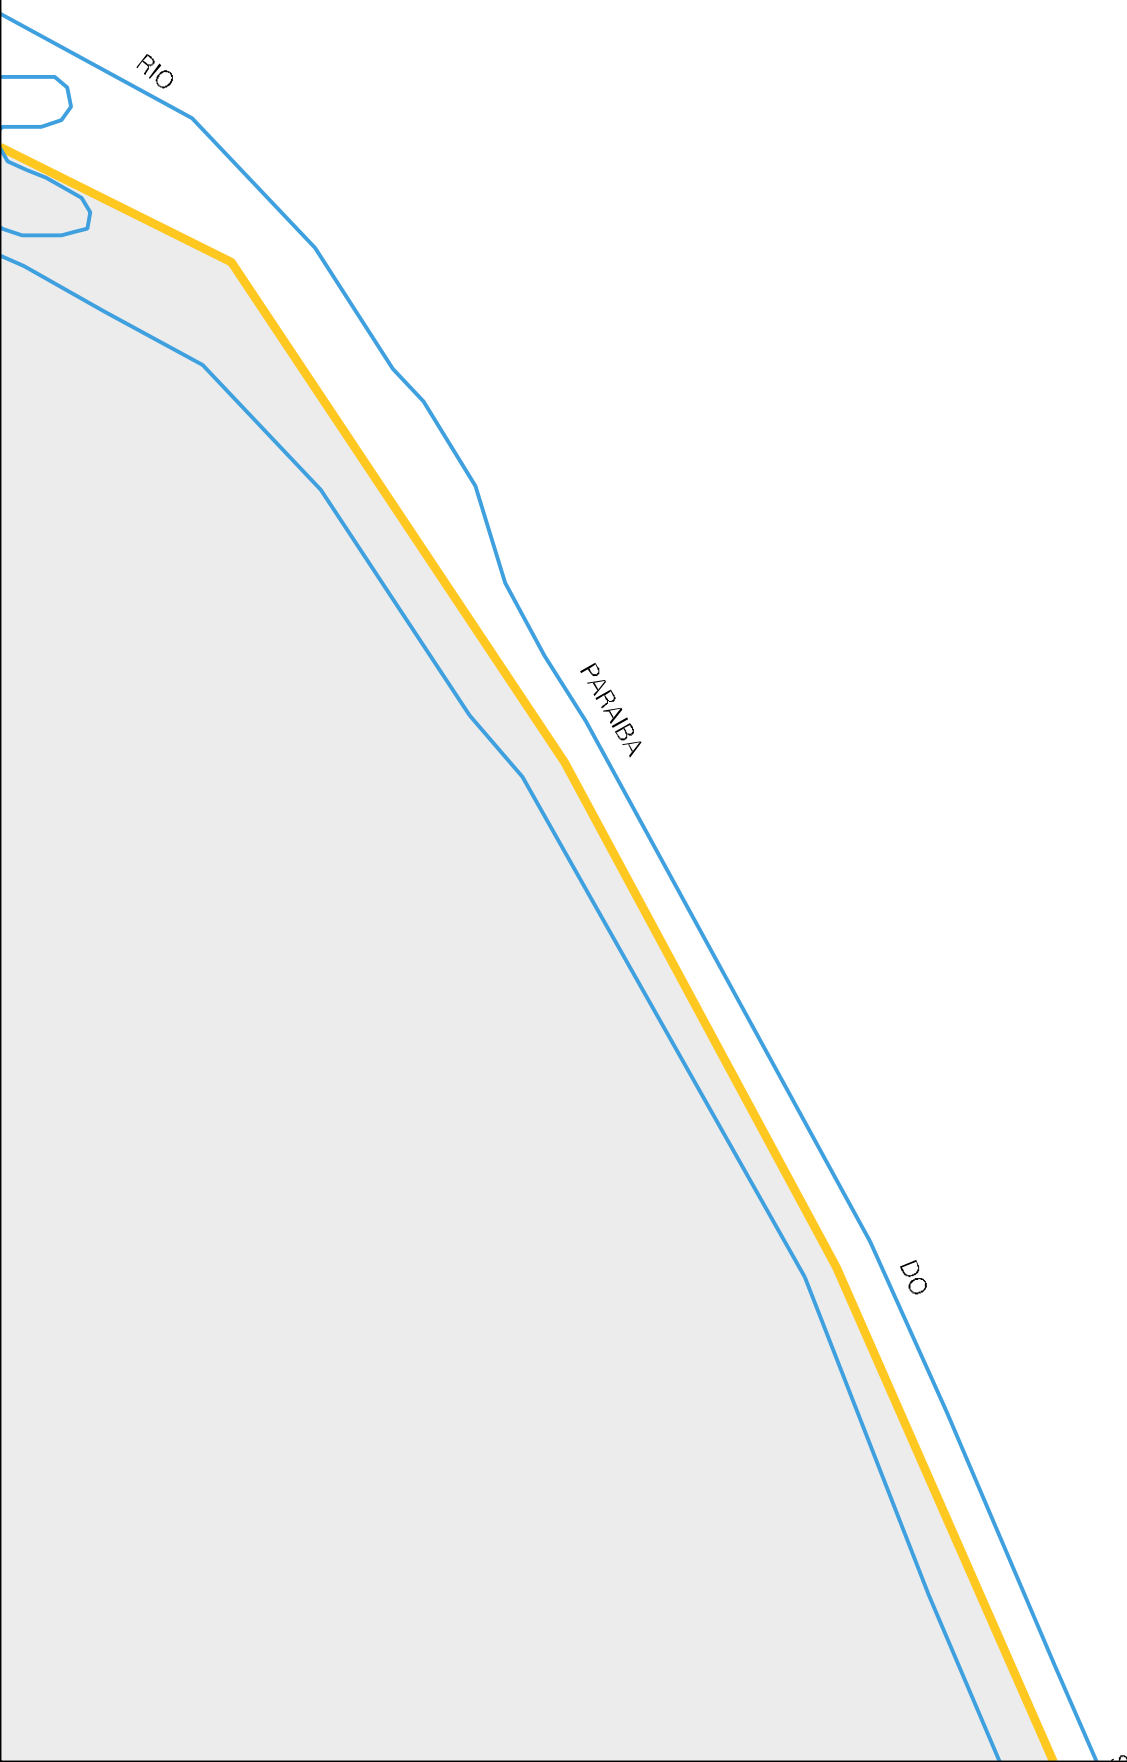

RUA DIREITA

ESTRADA

RUA LARVA

RUA DIREITA

RODOVIA BR - 040

DNER

GRUPO DIMELLO

RUA ORTIZ

RUA LOPES

ESTADO DO RIO DE JANEIRO  
MAPA DE SETOR URBANO - MSU  
ESCALA: 1 : 8114