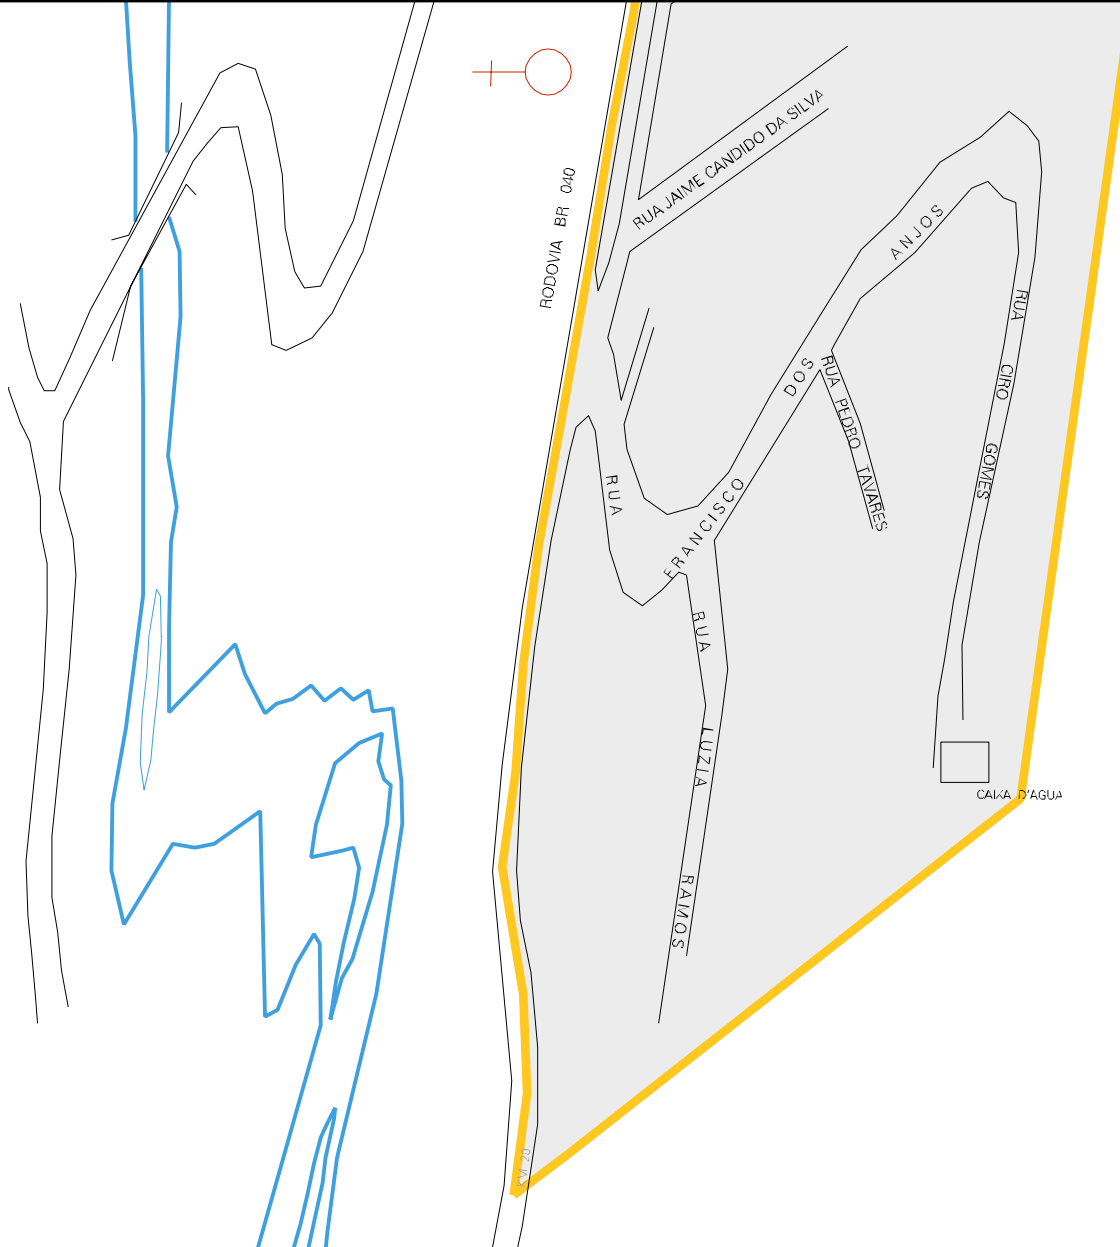

MUNICIPIO: 06008 - TRÊS RIOS
DISTRITO: 20 - BEMPOSTA
SUBDISTRITO: 00
SETOR: 0003 SITUACAO: 30

ESTADO DO RIO DE JANEIRO
MAPA DE SETOR URBANO - MSU
ESCALA: 1 : 5653