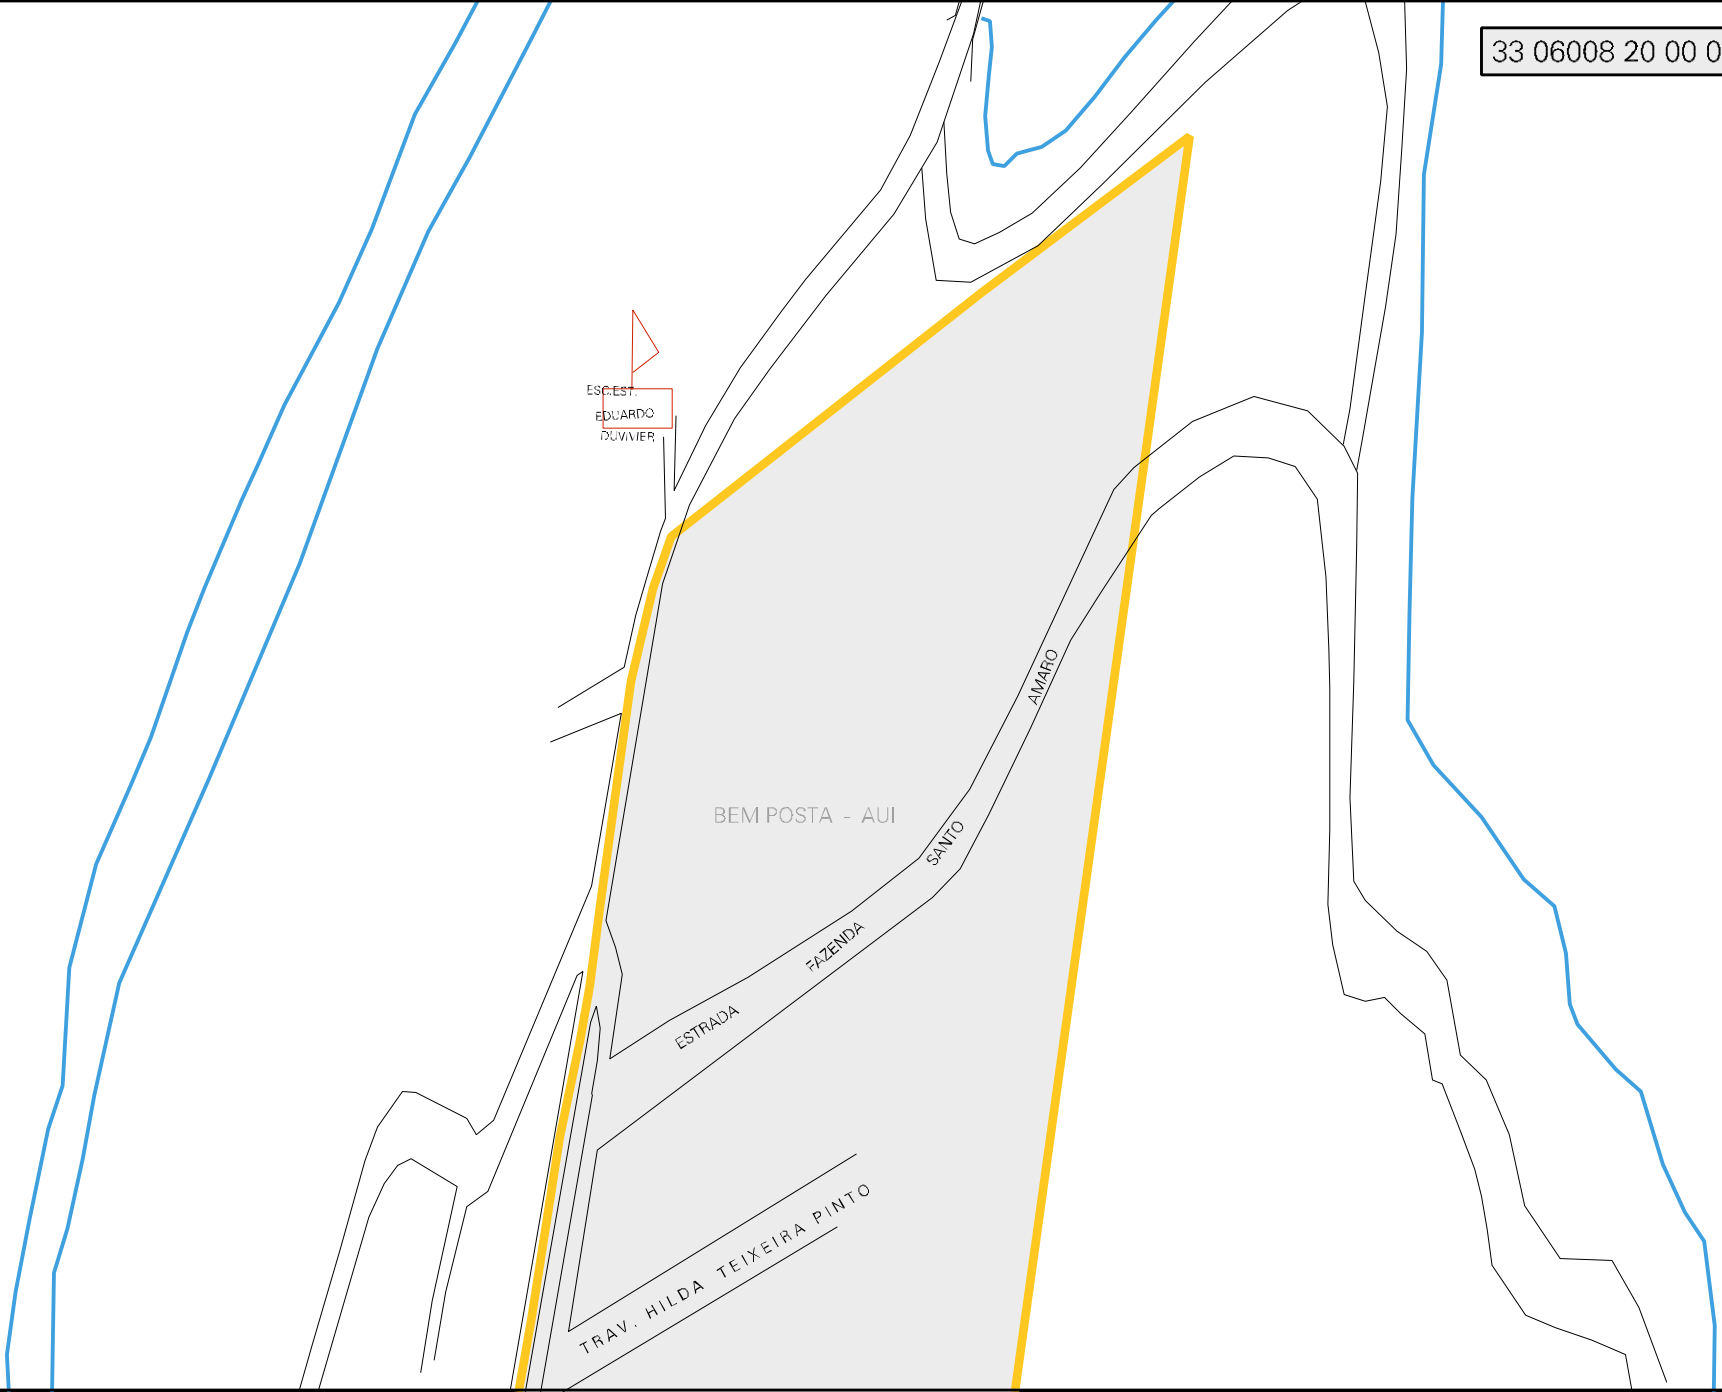

ESC. EST.
EDUARDO
DUBVIER

BEM POSTA - AUI

ESTRADA

FAZENDA

SANTO

AMARO

TRAV. HILDA TEIXEIRA PINTO

CENSO AGROPECUARIO 2006
CONTAGEM DA POPULAÇÃO 2007

MUNICIPIO: 06008 - TRÊS RIOS
DISTRITO: 20 - BEMPOSTA
SUBDISTRITO: 00
SETOR: 0003 SITUACAO: 30

ESTADO DO RIO DE JANEIRO
MAPA DE SETOR URBANO - MSU
ESCALA: 1 : 5653