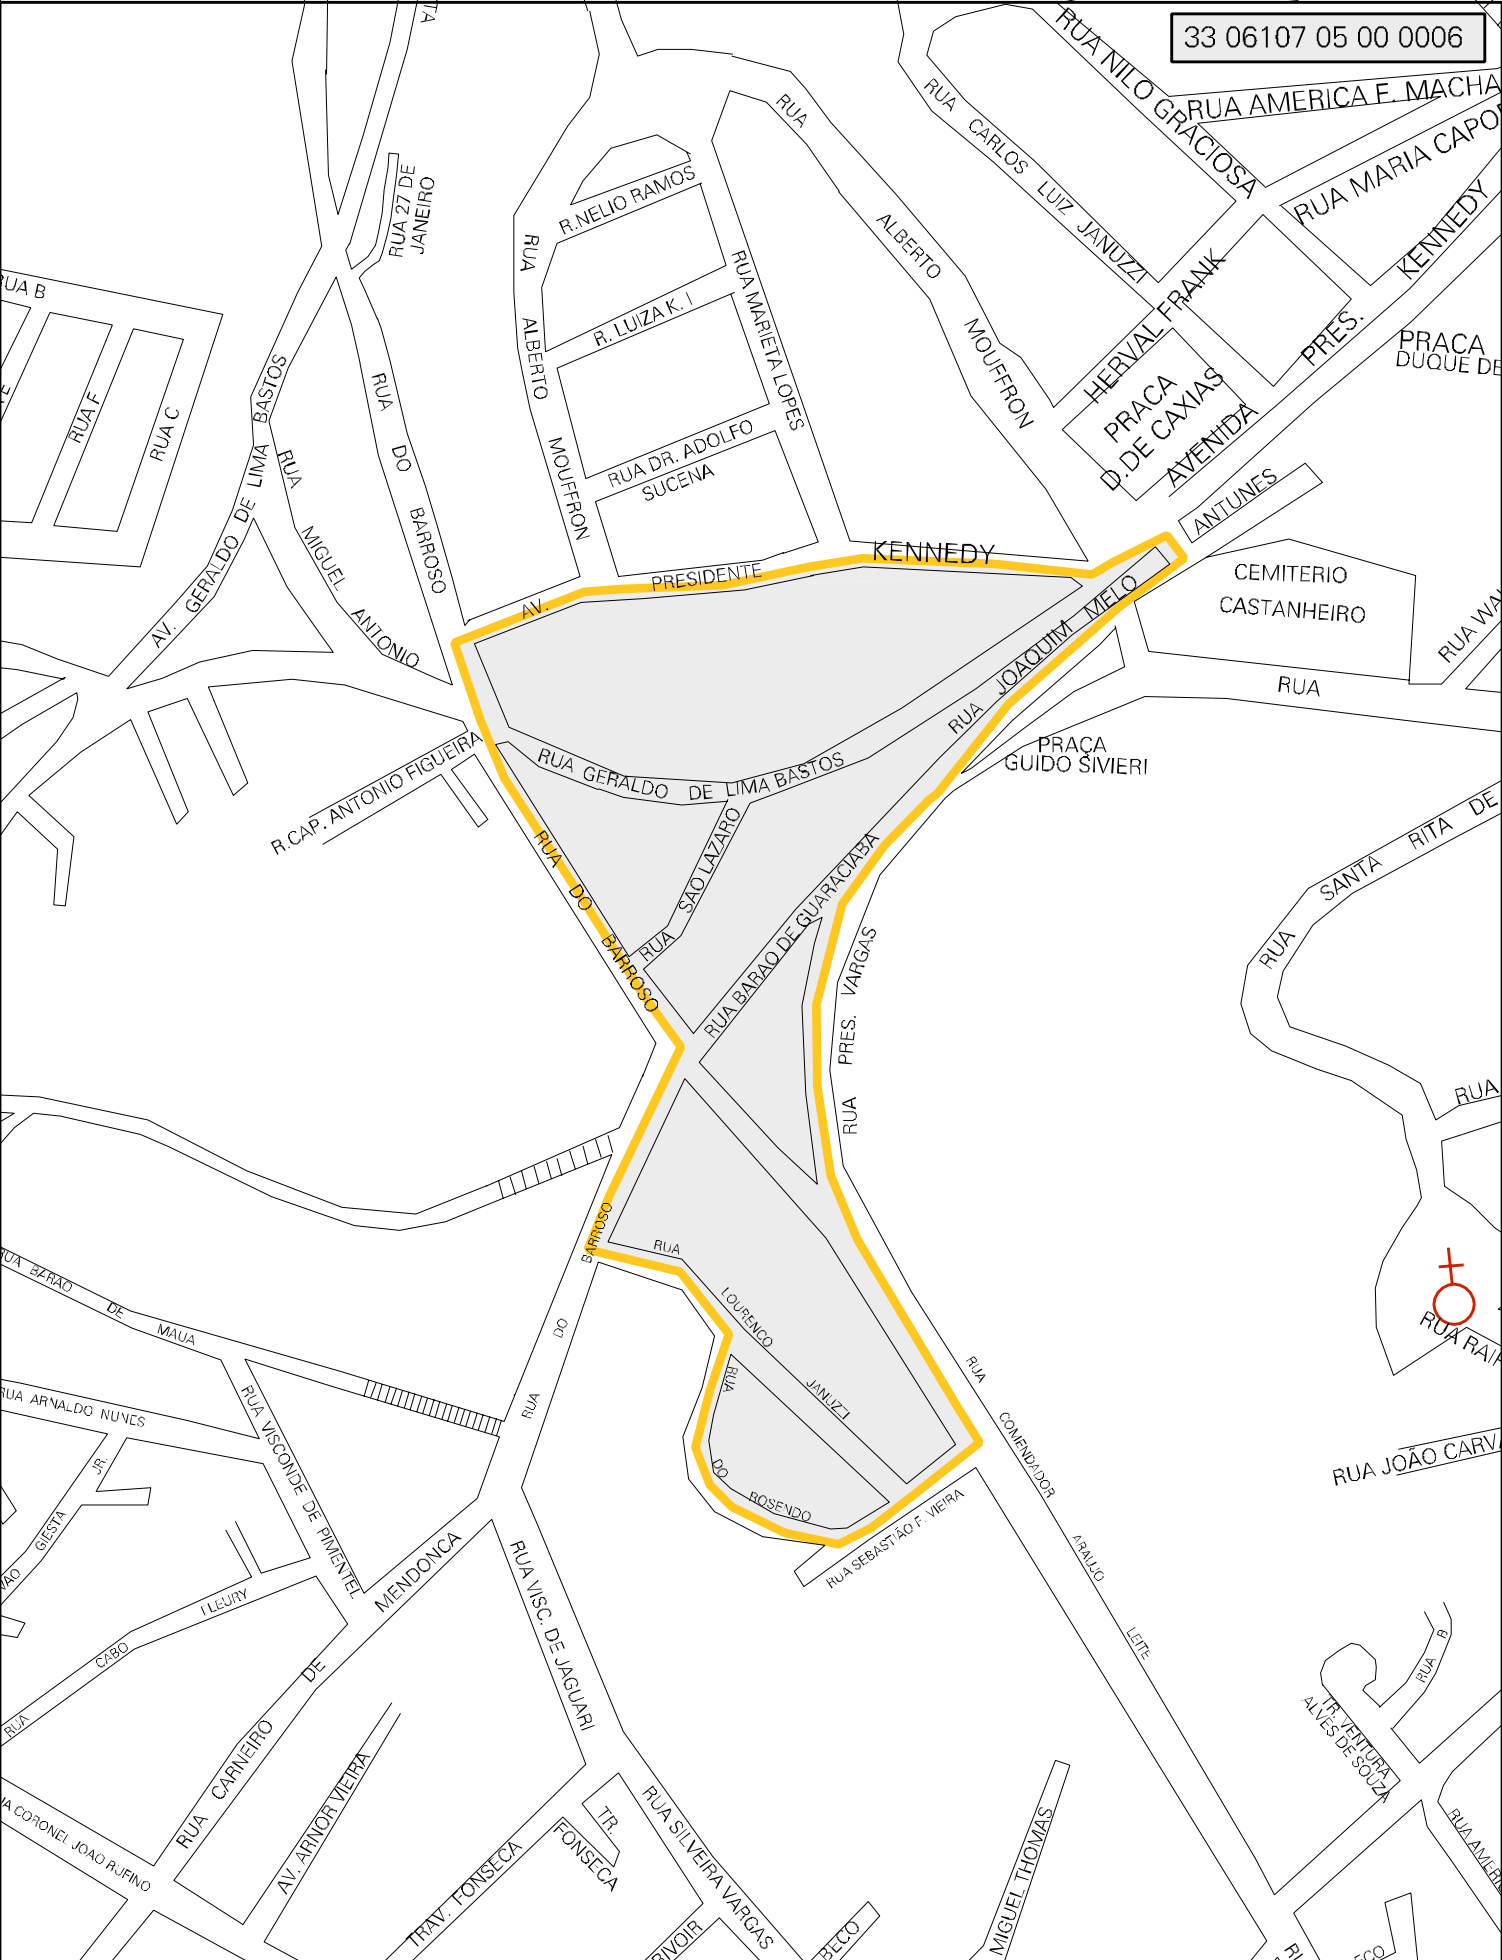

33 06107 05 00 0006

MUNICÍPIO: 06107 - VALENÇA
DISTRITO: 05 - VALENÇA
SUBDISTRITO: 00
SETOR: 0006

ESTADO DO RIO DE JANEIRO
MAPA DE SETOR URBANO - MSU
ESCALA: 1 : 3681