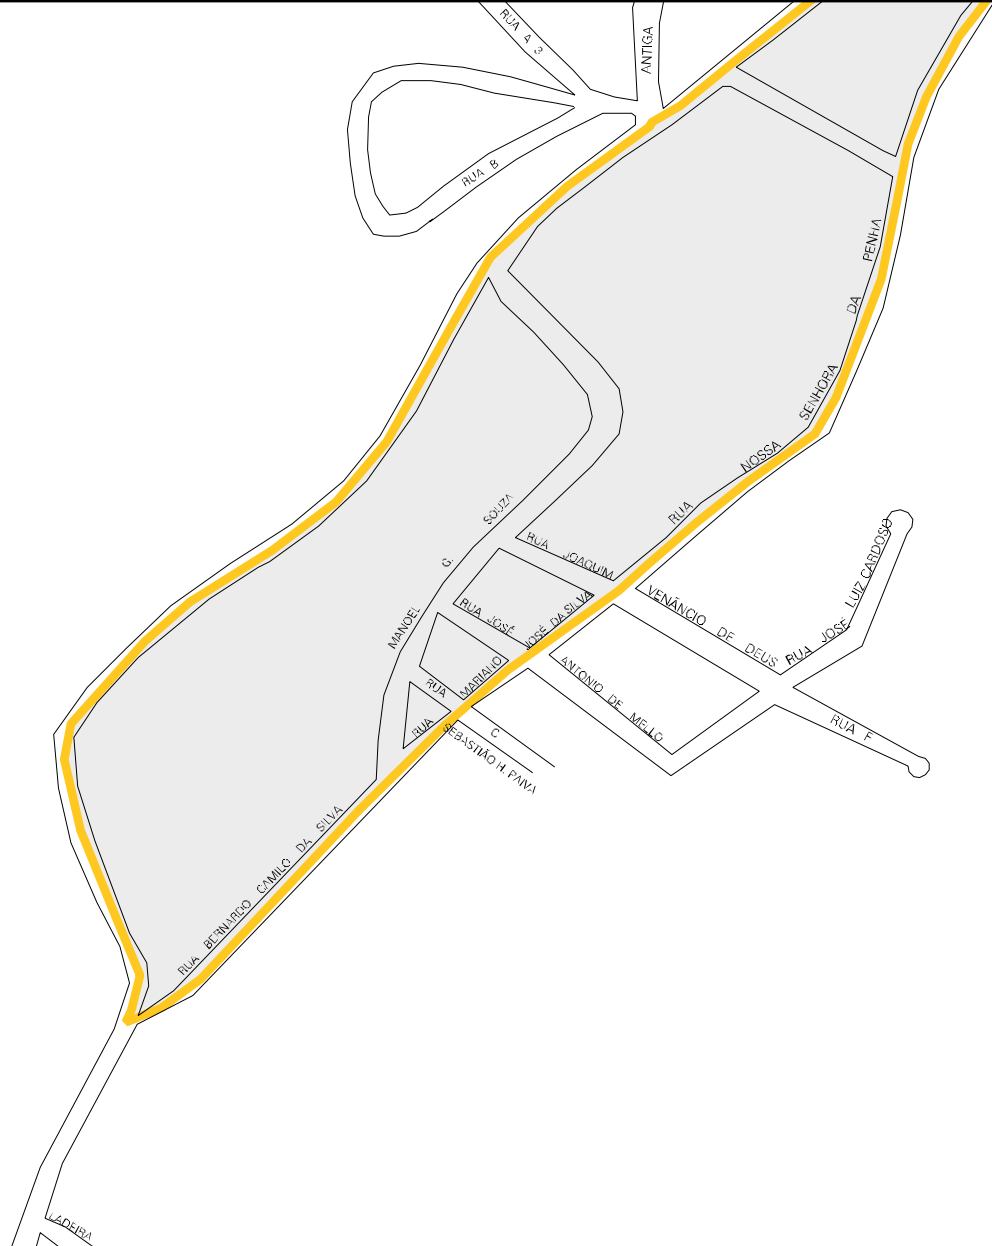

RUA D

RUA C

RUA

PROJ. 14.2

ESTRADA 14.1

ESTRADA 14.1

ESTRADA

VALENCIA

ESTRADA

VALENCIA

PARAFELUVA

R. 147

ESTRADA

R. 147

ESTRADA

R. 147

B. PONTA FUNDA

MUNICÍPIO: 06107 - VALENÇA  
DISTRITO: 05 - VALENÇA  
SUBDISTRITO: 00  
SETOR: 0034

ESTADO DO RIO DE JANEIRO  
MAPA DE SETOR URBANO - MSU  
ESCALA: 1 : 5964