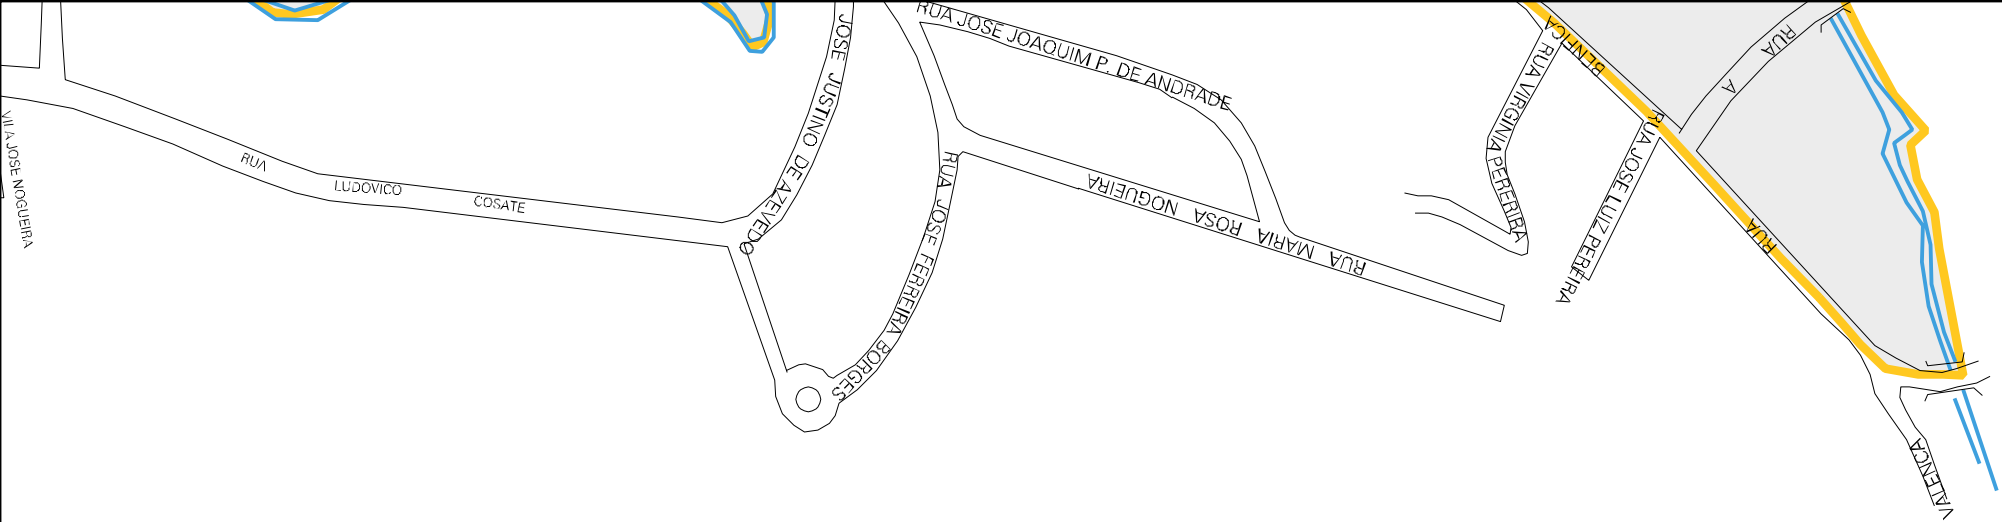

SANTA IZABEL

CAPELA

RUA JOSÉ HILÁRIO
DOS SANTOS

MUNICIPIO: 06107 - VALENÇA
DISTRITO: 15 - CONSERVATÓRIA
SUBDISTRITO: 00
SETOR: 0003

ALTO DO ESPIGÃO

ESTADO DO RIO DE JANEIRO
MAPA DE SETOR URBANO - MSU
ESCALA: 1 : 3662