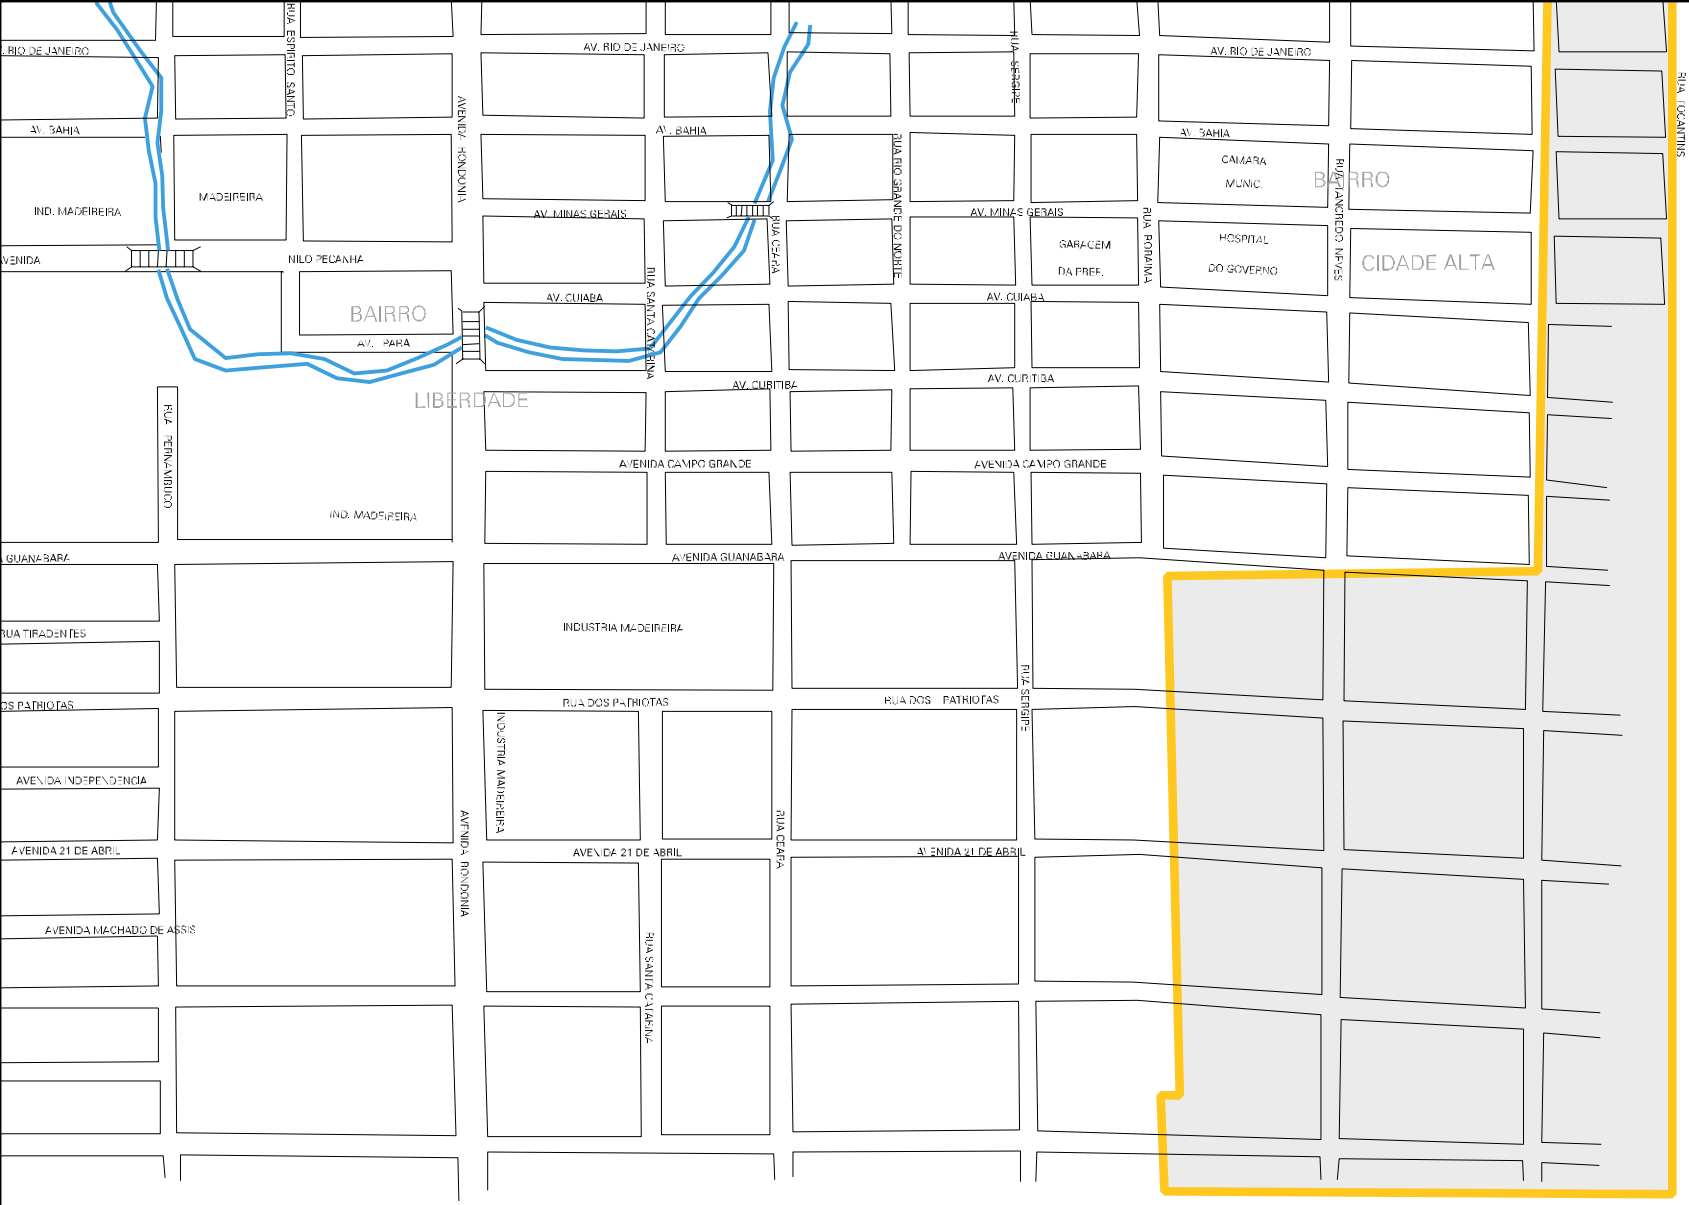

BAIRRO
SANTA FELICIDADE

BAIRRO

CENTRO

PRACA
CASTELO
BRANCO

IND. IVADEIREIRA

DEL. FACIA
DE POLICIA

TELEFON

PHACA
CASTELO
BRANCO

COLEGIO
J. C.

POSTO DE
CAS.

MUNICIPIO: 00015 - ALTA FLORESTA D'OESTE
 DISTRITO: 05 - ALTA FLORESTA D'OESTE
 SUBDISTRITO: 00
 SETOR: 0019 SITUACAO: 40

ESTADO DE RONDONIA
 MAPA DE SETOR URBANO - MSU
 ESCALA: 1 : 4681