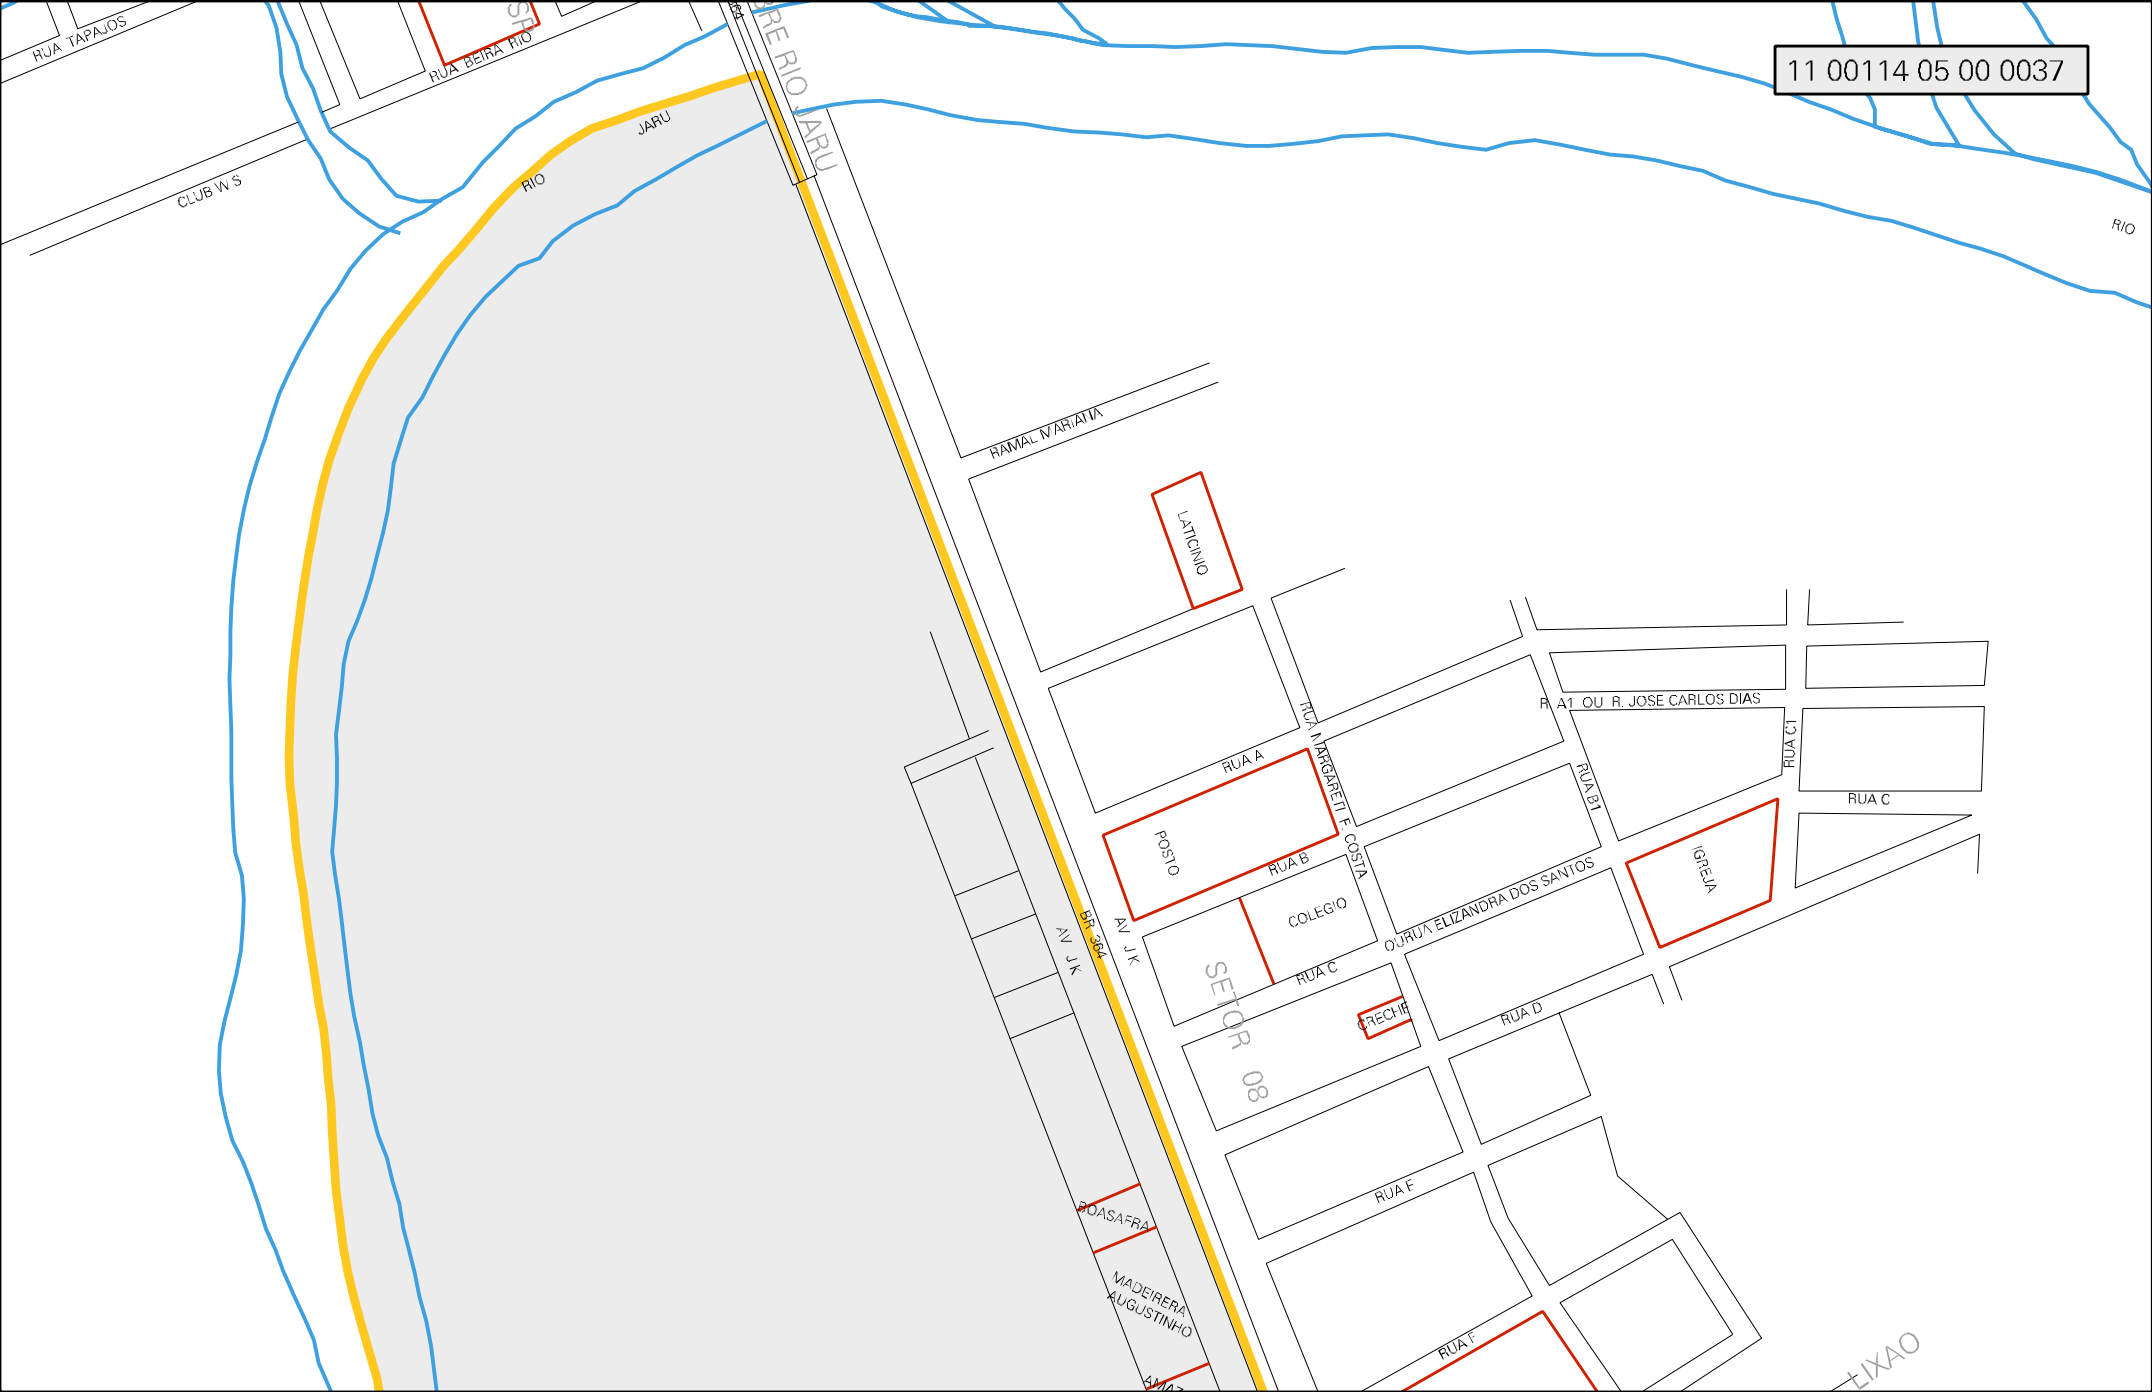

11 00114 05 00 0037

RUA TAPAJÓS

RUA BEIRA RIO

CLUB W S

RIO

JARU

RIO JARU

RAMAL VARIATIA

LATICINIO

RUA A

POSTO

RUA B

COLEGO

SETOR 08

RUA C

BRECHINHO

RUA ELIZANDRA DOS SANTOS

RUA D

IGREJA

RUA C

AV J K

BR 364

AV J K

BOASA-FRUTA

MADEIRERA AUGUSTINHO

ELIXAO