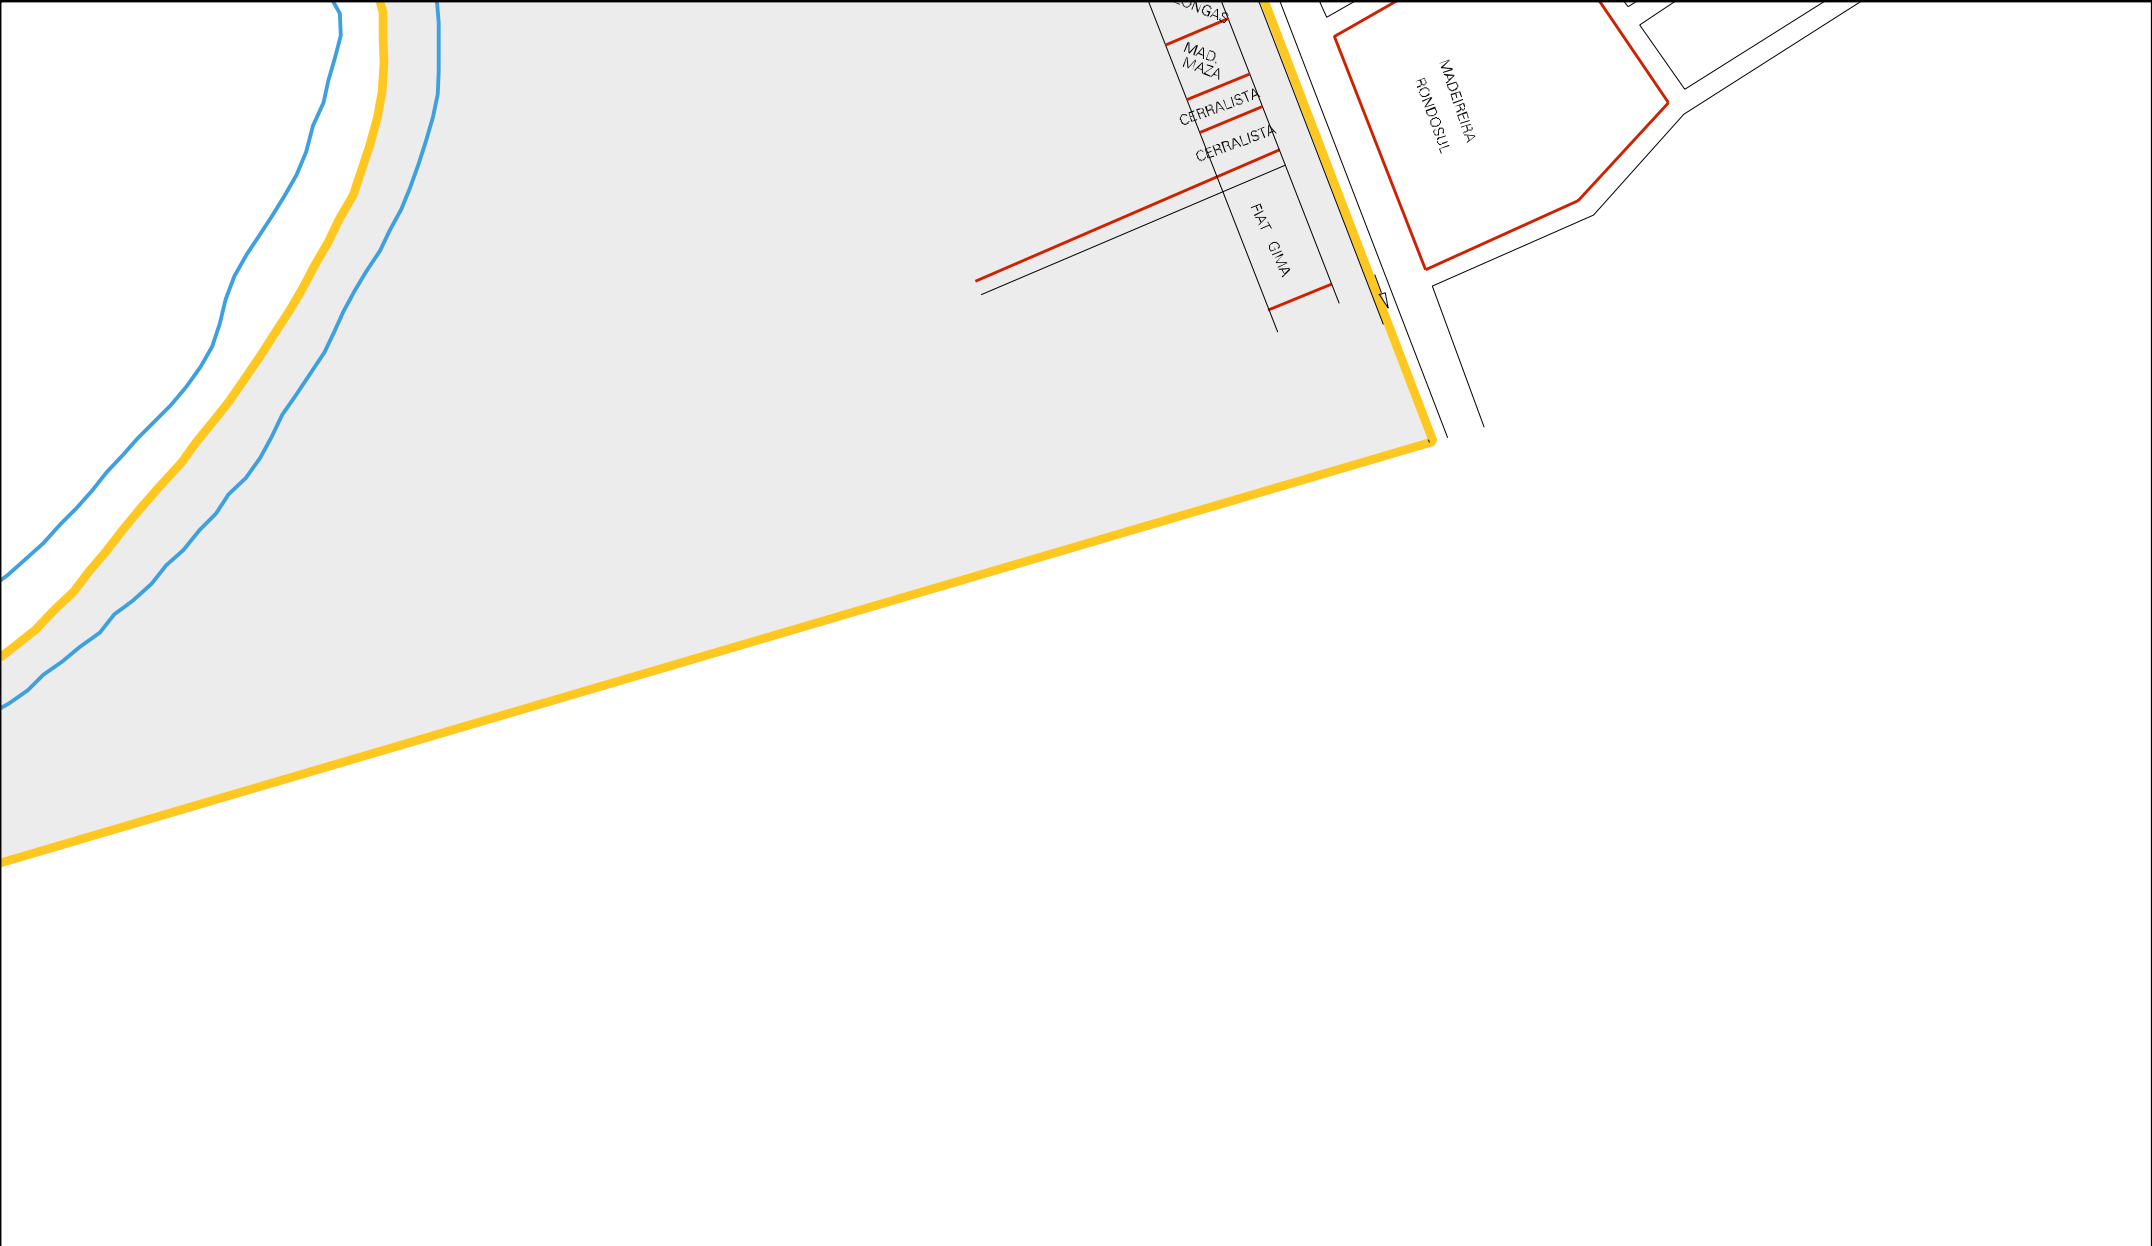

(LIMITE APROXIMADO)

RUA FERNANDA

RUA BENJAMIN CONSTANT

RUA FLOREANA

RUA EMILIO MOPREI

RUA LUIZ EDUARDO DOS SANTOS

RUA RIO DE JANEIRO

RUA GOIAS

RUA PATRICK CONSTANTINO PRYTO

RUA JORGE AMADO

RUA TAPALOS

RUA ESTRELA

RUA FRANCISCA

RUA ESTRELA

RUA JOSE FURTURA

RUA ALDO CRUZ

AV J K

BR 364

AV J K

BOASA-FRUTA

MADEIRERA AUGUSTINHO

ELIXAO

ESTADO DE RONDONIA
MAPA DE SETOR URBANO - MSU
ESCALA: 1 : 6891