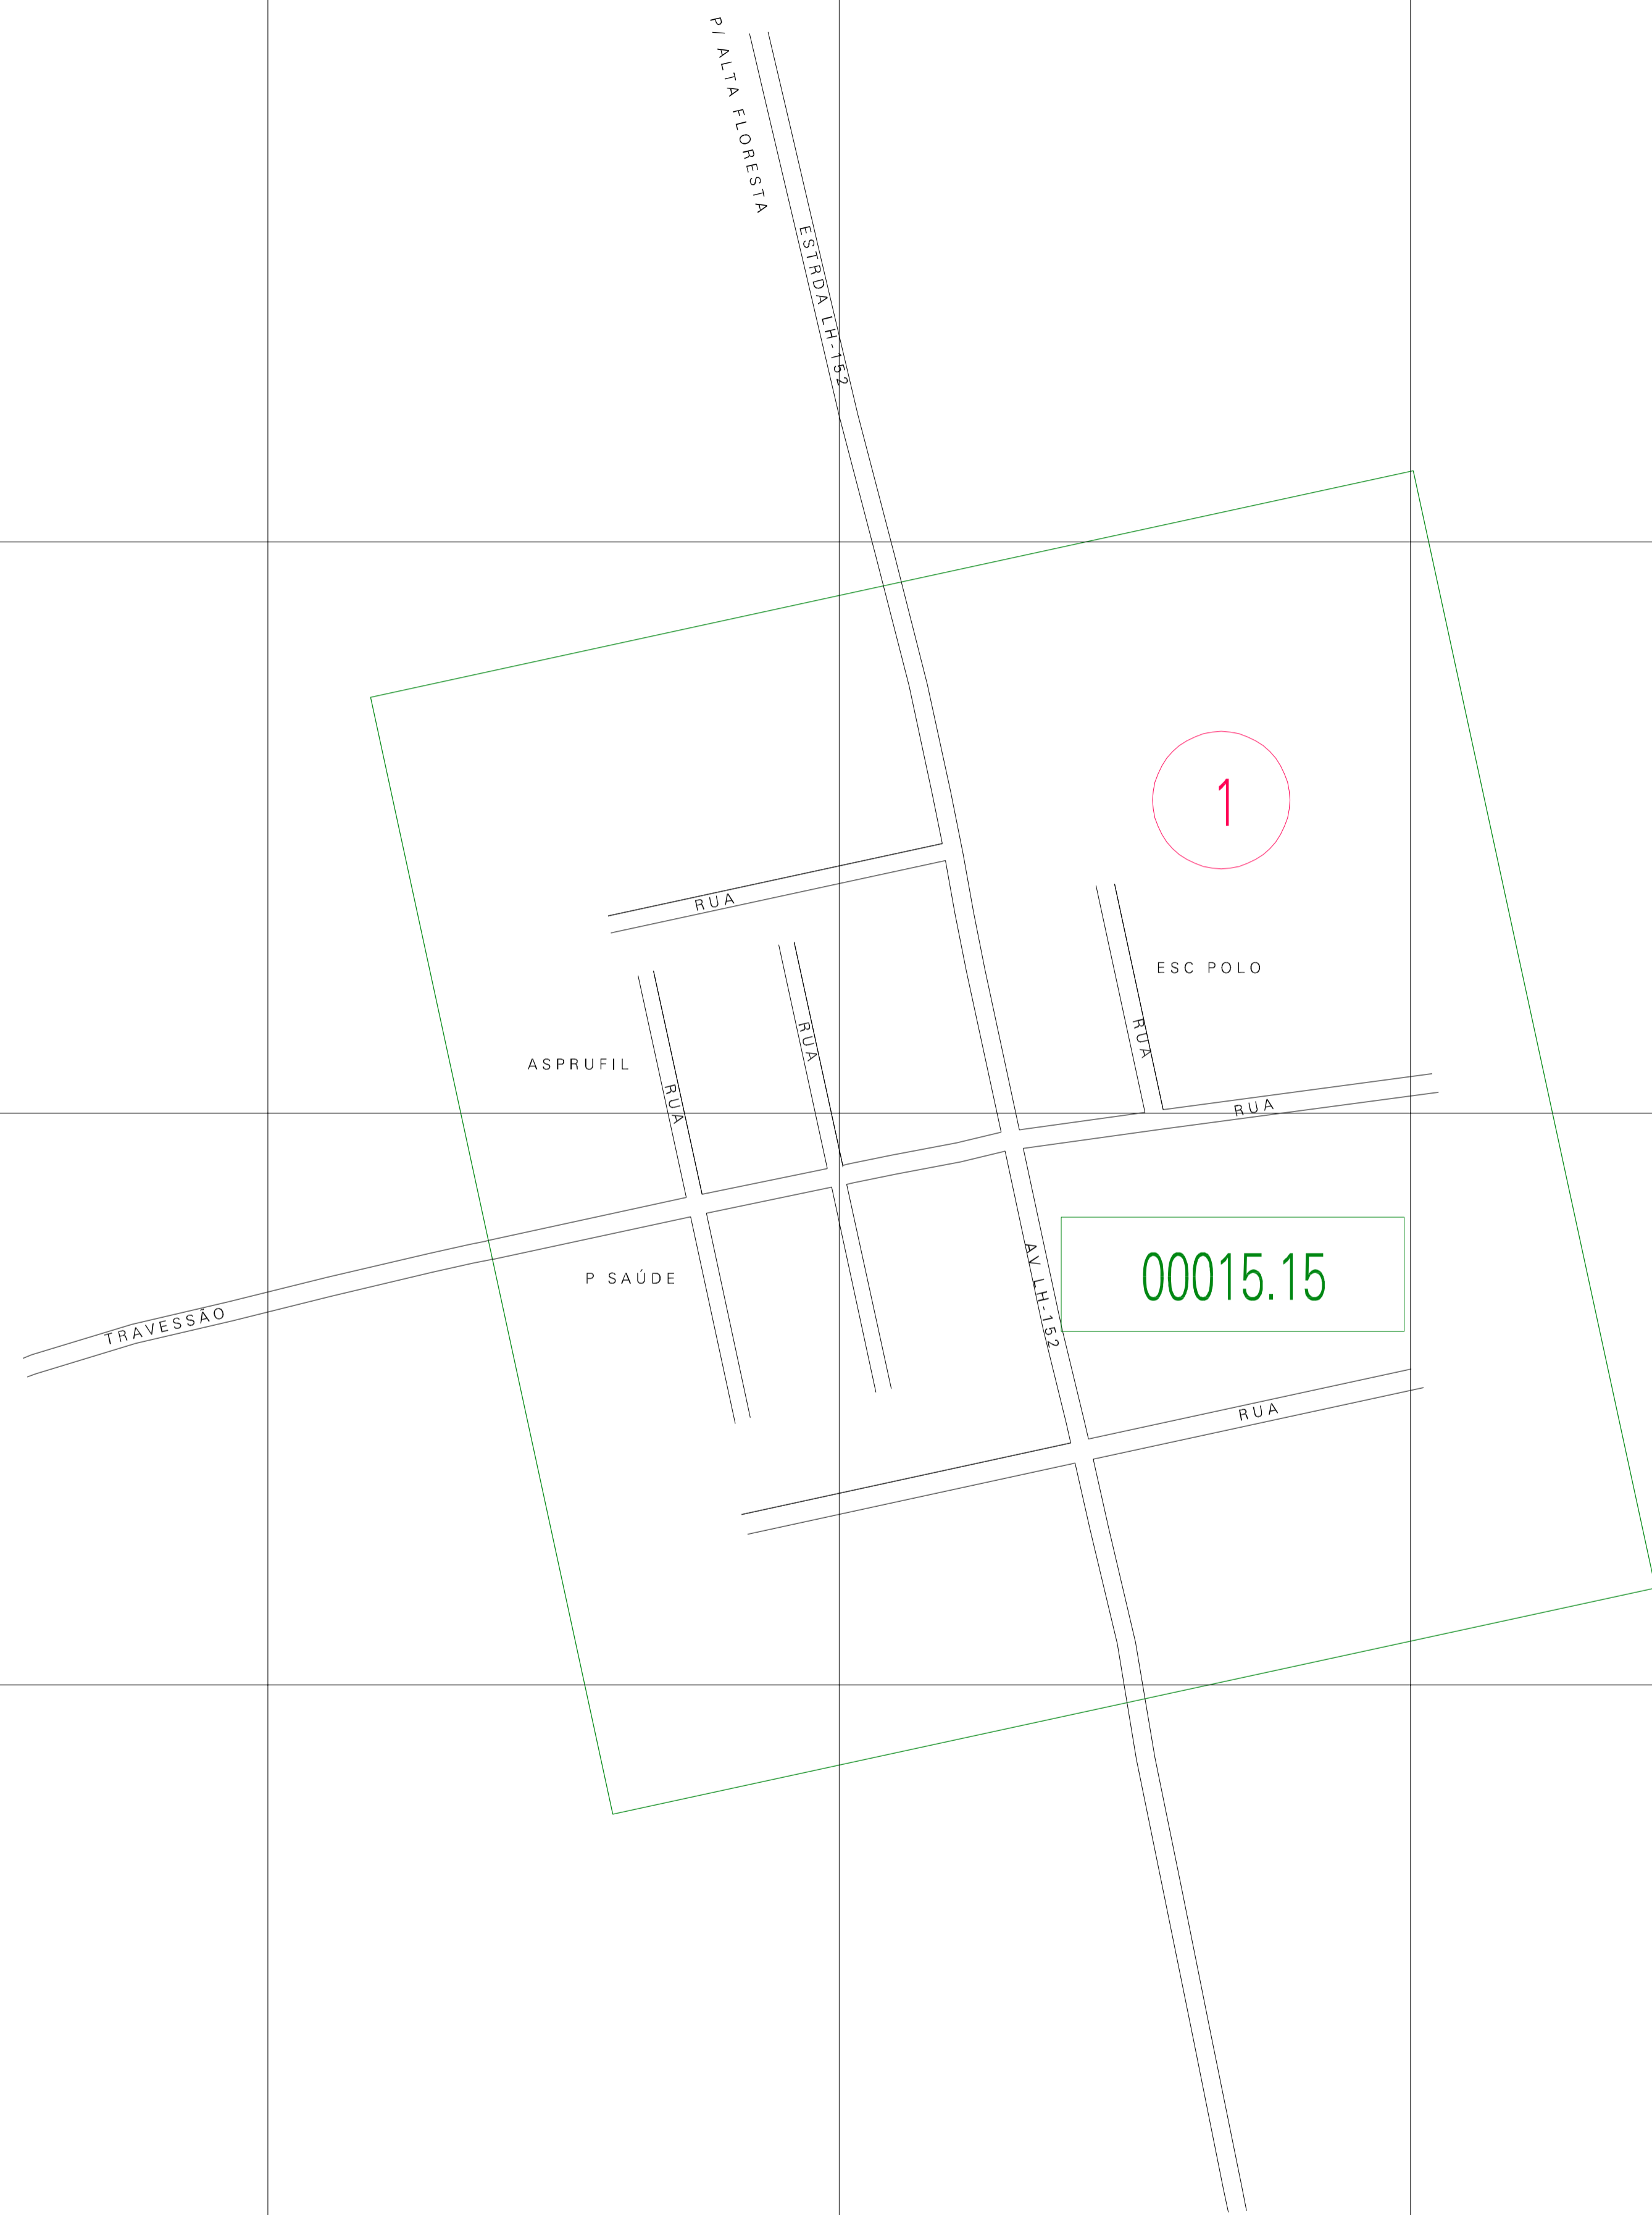

(603.389, 8625.216)

(604.389, 8625.216)

(603.389, 8624.716)

(604.389, 8624.716)

ESTADO DE RONDONIA

Município: 11.00015

ALTA FLORESTA D'OESTE

Folha : 01 - 01

Arquivo: 110001515.dgn
Limites(km): (603.139, 8624.466) - (604.638, 8625.466)

LEGENDA

- LIMITES
- Município ou Perímetro Urbano
 - Distrito
 - Subdistrito, RA, Zona ou similar
 - Bairro ou similar
 - Setor Censitário

- CODIGOS
- 22306.05 Distrito (cod. do município + cod. do distrito)
 - 05.06 Subdistrito (cod. do distrito + cod. do subdistrito)
 - 003 Bairro (cod. do bairro no município)
 - 25 Setor (número do setor no distrito ou subdistrito)