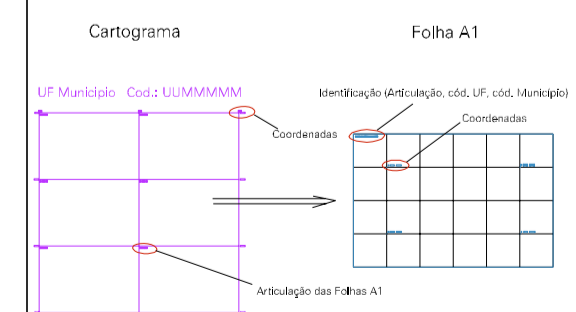

Articulação de Folhas

MAPA URBANO DIGITAL
FOLHA A1