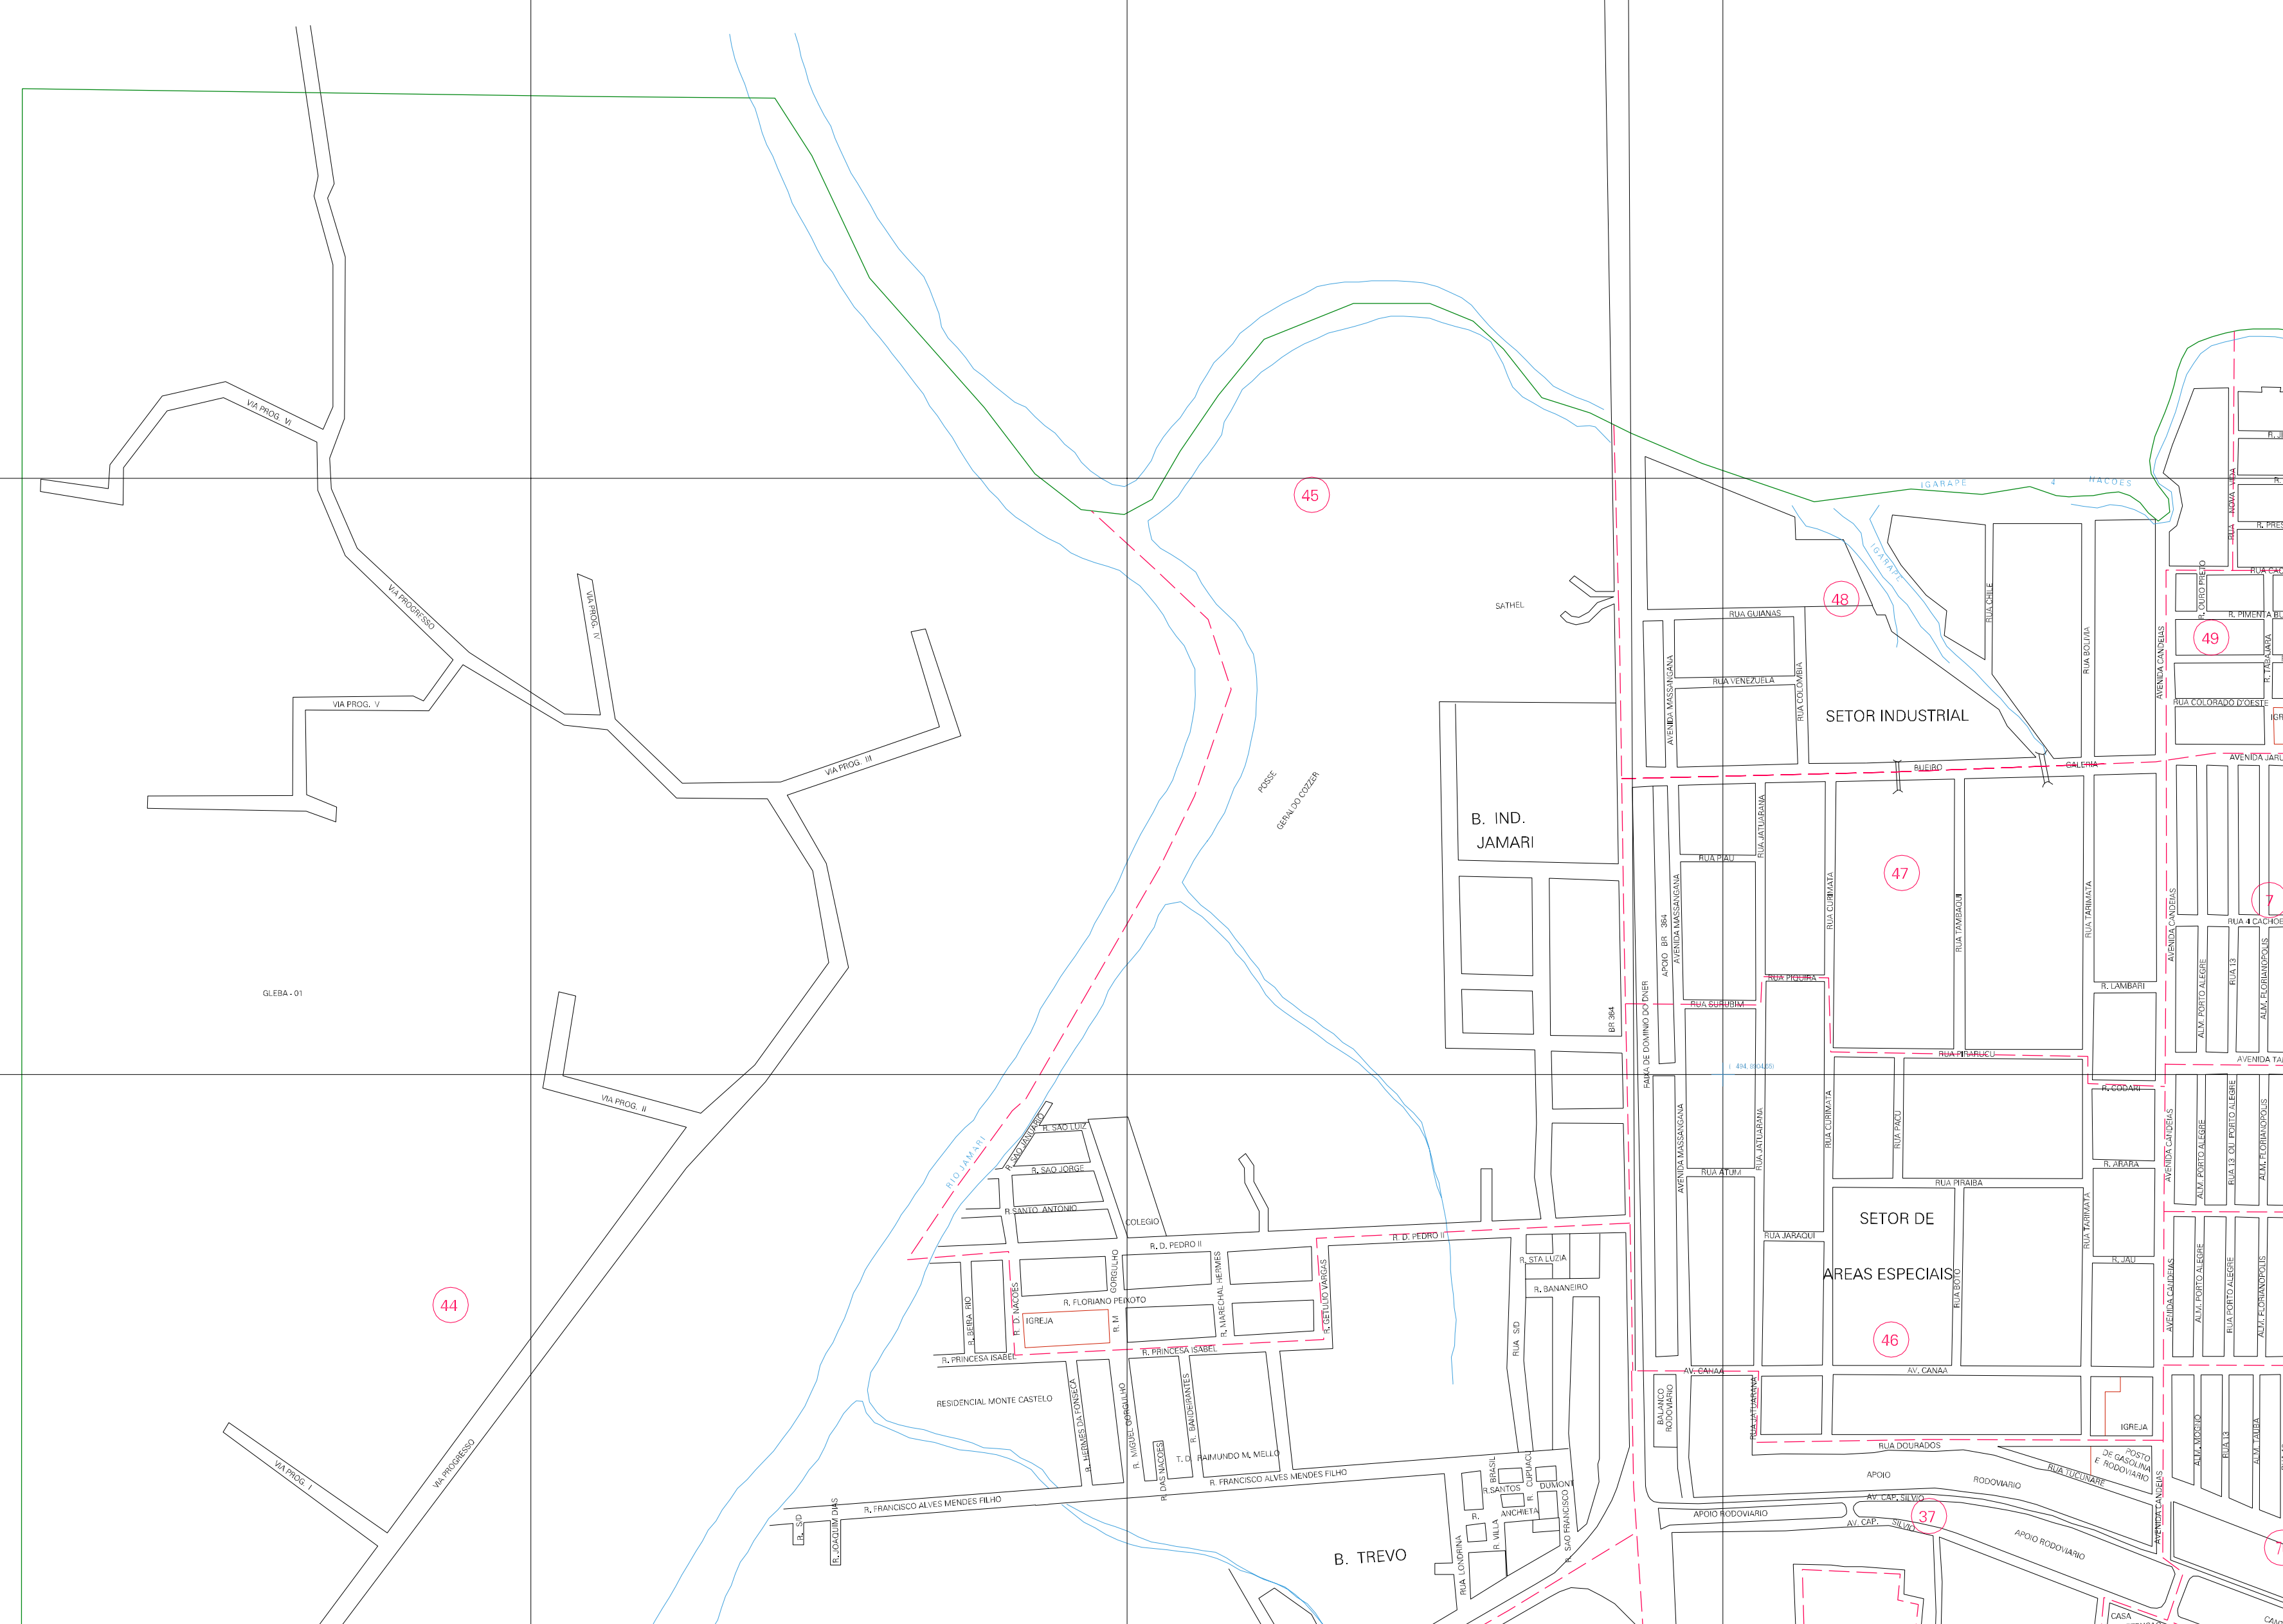

440.8905.00

444.8905.00

440.8904.00

ESTADO DE RONDONIA
 Município: 11.00023
 ARIQUEMES
 Folha : 01 - 01

Arquivo: 1100023.dgn
 Limites(km): (489,8903.65) - (495,8907.65)

- LEGENDA**
- LIMITES**
- Município ou Perímetro Urbano
 - Distrito
 - Subdistrito, RA, Zona ou similar
 - Bairro ou similar
 - Setor Censitário
- CODIGOS**
- 22306.06 Distrito (cod. do município + cod. do distrito)
 - 05.06 Subdistrito (cod. do distrito + cod. do subdistrito)
 - 003 Bairro (cod. do bairro no município)
 - 25 Setor (número do setor no distrito ou subdistrito)

MAPA URBANO DIGITAL
 FOLHA A1

CENSO AGROPECUARIO 2006
 CONTAGEM DA POPULAÇÃO 2007
 Data de Impressão: 04.09.07