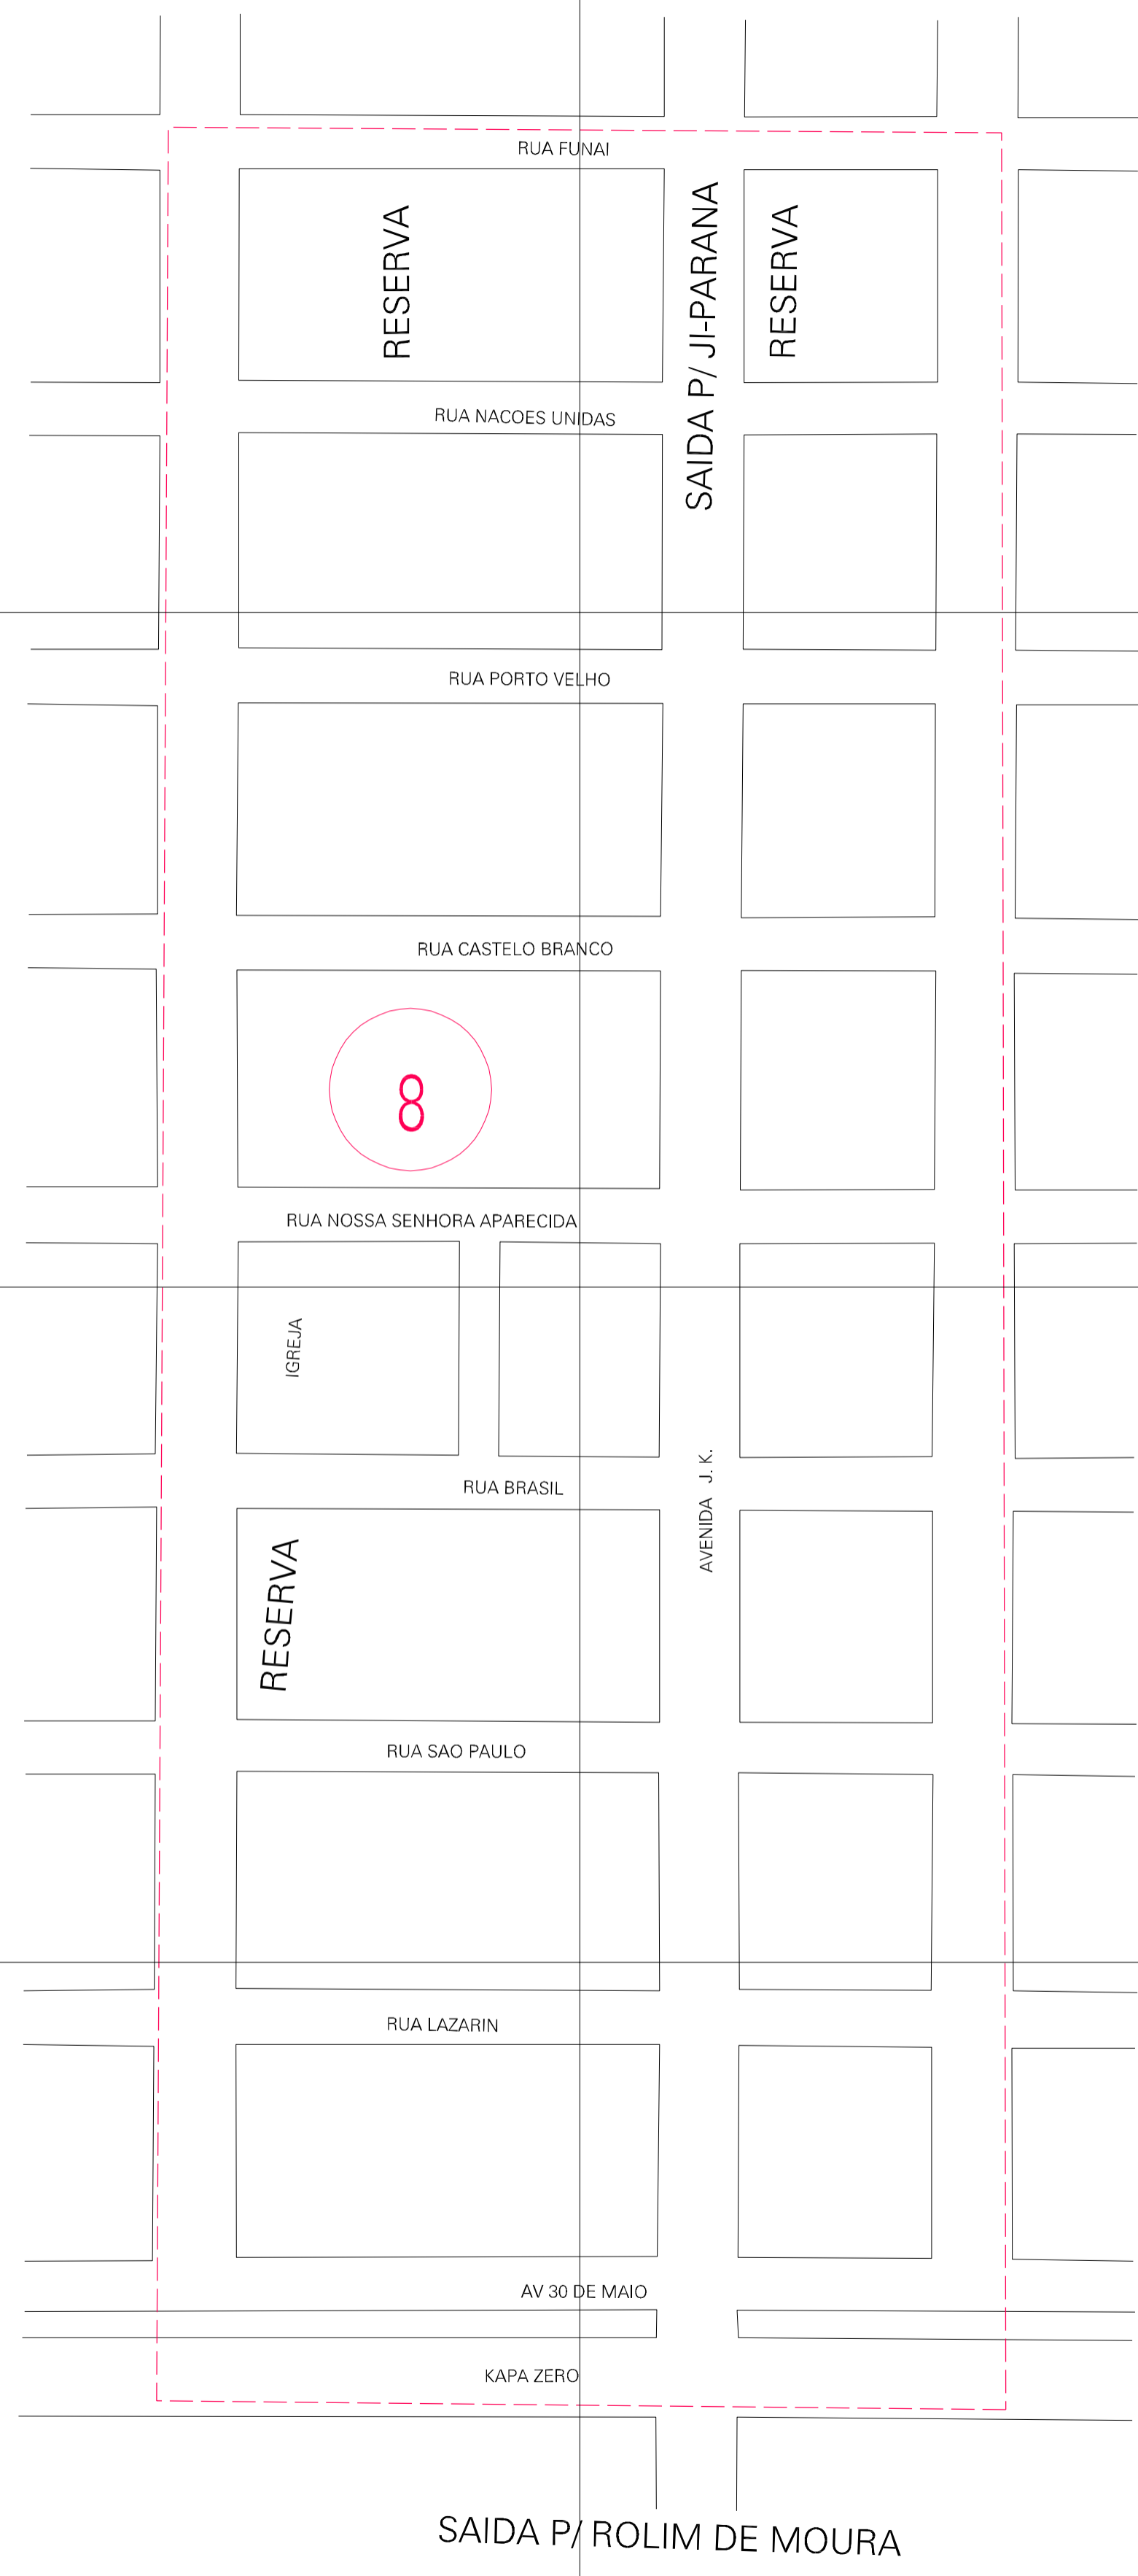

(620.657, 8729.235)

(621.657, 8729.235)

(620.657, 8728.735)

(621.657, 8728.735)

ESTADO DE RONDONIA

Município: 11.00908

CASTANHEIRAS

Folha : 01 - 01

Arquivo: 1100908050001.dgn
Limites(km): (620.407, 8728.485) - (621.907, 8729.485)

LEGENDA

- LIMITES
- Município ou Perimetro Urbano
 - - - Distrito
 - - - Subdistrito, RA, Zona ou similar
 - - - Bairro ou similar
 - - - Setor Censitário

- CODIGOS
- 22306.05 Distrito (cod. do município + cod. do distrito)
 - 05.06 Subdistrito (cod. do distrito + cod. do subdistrito)
 - 003 Bairro (cod. do bairro no município)
 - 25 Setor (número do setor no distrito ou subdistrito)

Articulação de Folhas

MAPA URBANO DIGITAL
FOLHA A1