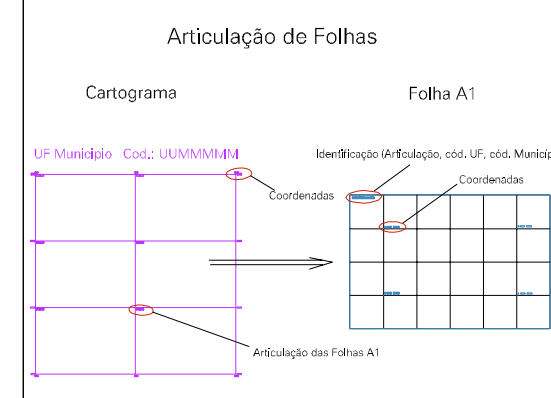

ESTADO DE RONDONIA  
 Município: 11.00940  
 CUJUBIM  
 Folha : 01 - 01

Arquivo: 1100940.dgn  
 Limites(km): (543.73, 8969.329) - (547.73, 8969.329)

- LEGENDA**
- LIMITES**
- Município ou Perímetro Urbano
  - Distrito
  - Subdistrito, RA, Zona ou similar
  - Bairro ou similar
  - - - Setor Censitário
- CODIGOS**
- 22306.05 Distrito (cod. do município + cod. do distrito)
  - 05.06 Subdistrito (cod. do distrito + cod. do subdistrito)
  - 003 Bairro (cod. do bairro no município)
  - 25 Setor (número do setor no distrito ou subdistrito)

**MAPA URBANO DIGITAL**  
**FOLHA A1**