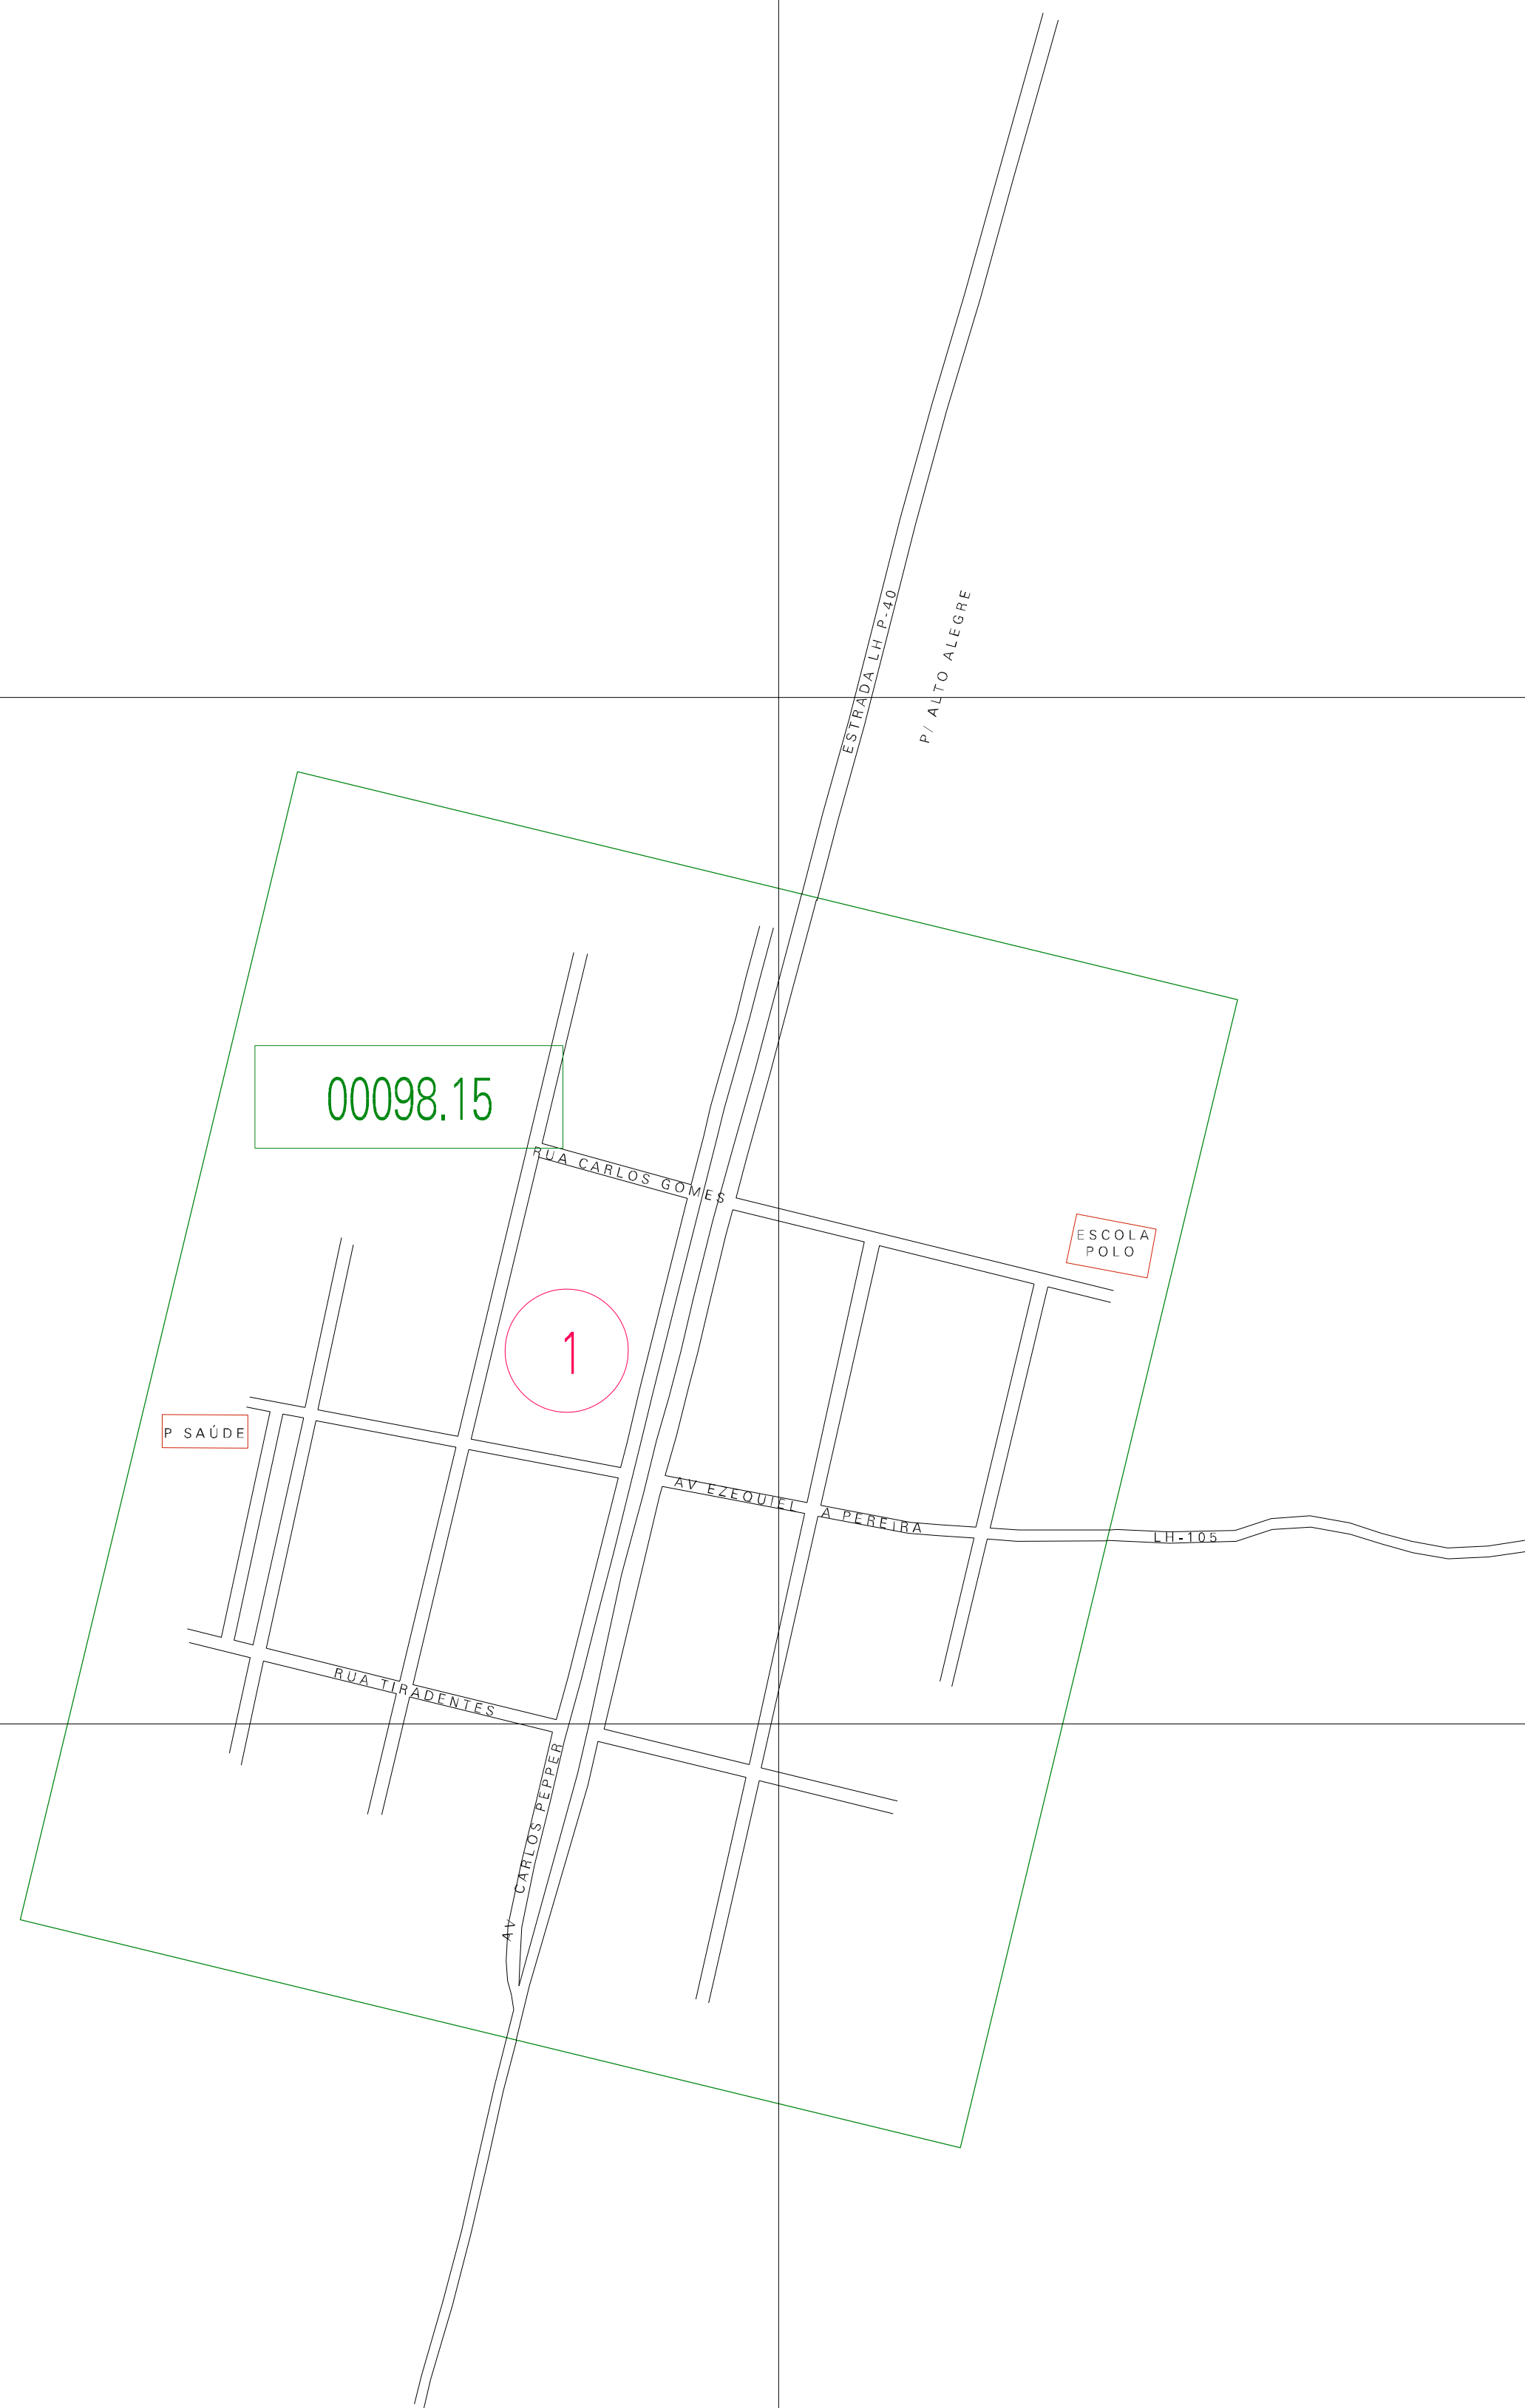

(617.438, 8622.979)

(618.438, 8622.979)

(617.438, 8622.479)

(618.438, 8622.479)

ESTADO DE RONDONIA
Município: 11.00098
ESPIGÃO D'OESTE

Folha : 01 - 01

LEGENDA

1. LIMITES
2. Município ou Perímetro Urbano
   - Distrito
   - Subdistrito, RA, Zona ou similar
   - Bairro ou similar
   - Sector Constâncio
3. CODIGOS
- 22306.05 Distrito (cod. do município + cod. do distrito)
  - 05.06 Subdistrito (cod. do distrito + cod. do subdistrito)
  - 003 Bairro (cod. do bairro no município)
  - 25 Sector (número do sector no distrito ou subdistrito)

Articulação de Folhas

MAPA URBANO DIGITAL FOLHA A1