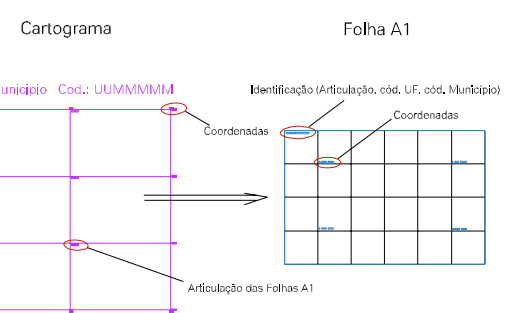

Articulação de Folhas

MAPA URBANO DIGITAL FOLHA A1