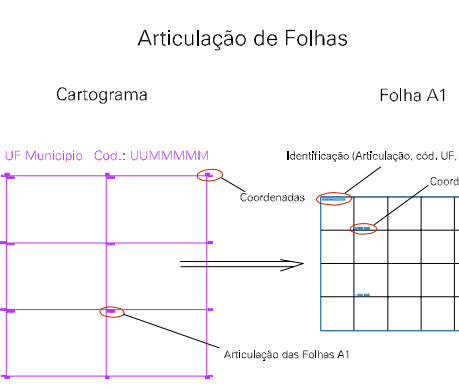

ESTADO DE RONDONIA
 Municipio: 11.01302
 MIRANTE DA SERRA
 Folha : 01 - 01

Arquivo: 1101302.dgn
 Limites(km): (532.861, 8778.15) - (538.661, 8782.15)

LEGENDA

- LIMITES**
- Município ou Perímetro Urbano
 - Distrito
 - Subdistrito, RA, Zona ou similar
 - Bairro ou similar
 - Setor Censitário
- CODIGOS**
- 22306.06 Distrito (cod. do município + cod. do distrito)
 - 05.06 Subdistrito (cod. do distrito + cod. do subdistrito)
 - 003 Bairro (cod. do bairro no município)
 - 25 Setor (número do setor no distrito ou subdistrito)

MAPA URBANO DIGITAL
 FOLHA A1