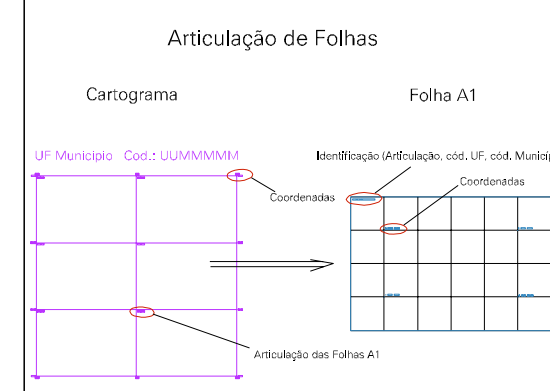

Arquivo: 1101401.dgn

Limites(km): (461.944, 8872.229) - (467.944, 8876.229)

LEGENDA

- LIMITES**
-  Município ou Perímetro Urbano
  -  Distrito
  -  Subdistrito, RA, Zona ou similar
  -  Bairro ou similar
  -  Setor Censitário
- CODIGOS**
-  22306.06 Distrito (cod. do município + cod. do distrito)
  -  05.06 Subdistrito (cod. do distrito + cod. do subdistrito)
  -  003 Bairro (cod. do bairro no município)
  -  25 Setor (número do setor no distrito ou subdistrito)