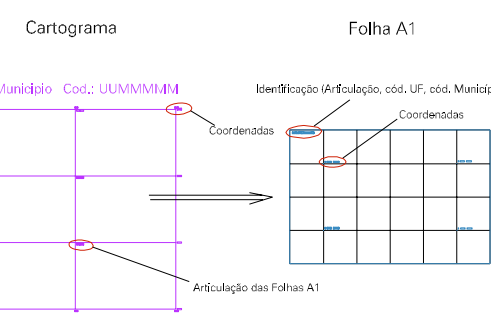

ESTADO DE RONDONIA  
 Município: 11.00205  
 PORTO VELHO  
 Folha : 01 - 01

Arquivo: 110020500001.dgn  
 Limites(km): (393.39, 9022.612) - (397.39, 9025.612)

**LEGENDA**

- LIMITES**
- Município ou Perímetro Urbano
  - Distrito
  - Subdistrito, RA, Zona ou similar
  - Bairro ou similar
  - Setor Censitário
- CODIGOS**
- 22306.05 Distrito (cod. do município + cod. do distrito)
  - 05.06 Subdistrito (cod. do distrito + cod. do subdistrito)
  - 003 Bairro (cod. do bairro no município)
  - 25 Setor (número do setor no distrito ou subdistrito)

**Articulação de Folhas**

**MAPA URBANO DIGITAL  
 FOLHA A1**