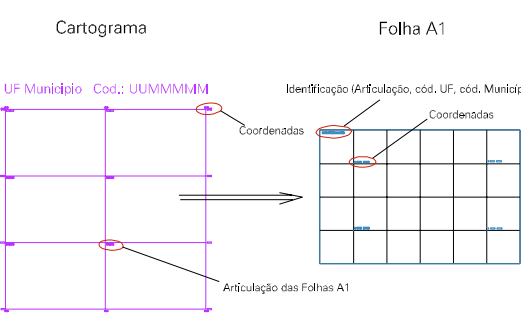

Município: 11.00205
PORTO VELHO

Folha : 02 - 01

Arquivo: 110020500001.dgn
Limites(km): (993.39, 9019.812) - (997.39, 9022.812)

LEGENDA

- LIMITES**
-  Município ou Perímetro Urbano
 -  Distrito
 -  Subdistrito, RA, Zona ou similar
 -  Bairro ou similar
 -  Setor Censitário
- CODIGOS**
-  22306.05 Distrito (cod. do município + cod. do distrito)
 -  05.06 Subdistrito (cod. do distrito + cod. do subdistrito)
 -  003 Bairro (cod. do bairro no município)
 -  25 Setor (número do setor no distrito ou subdistrito)

Articulação de Folhas

MAPA URBANO DIGITAL
FOLHA A1