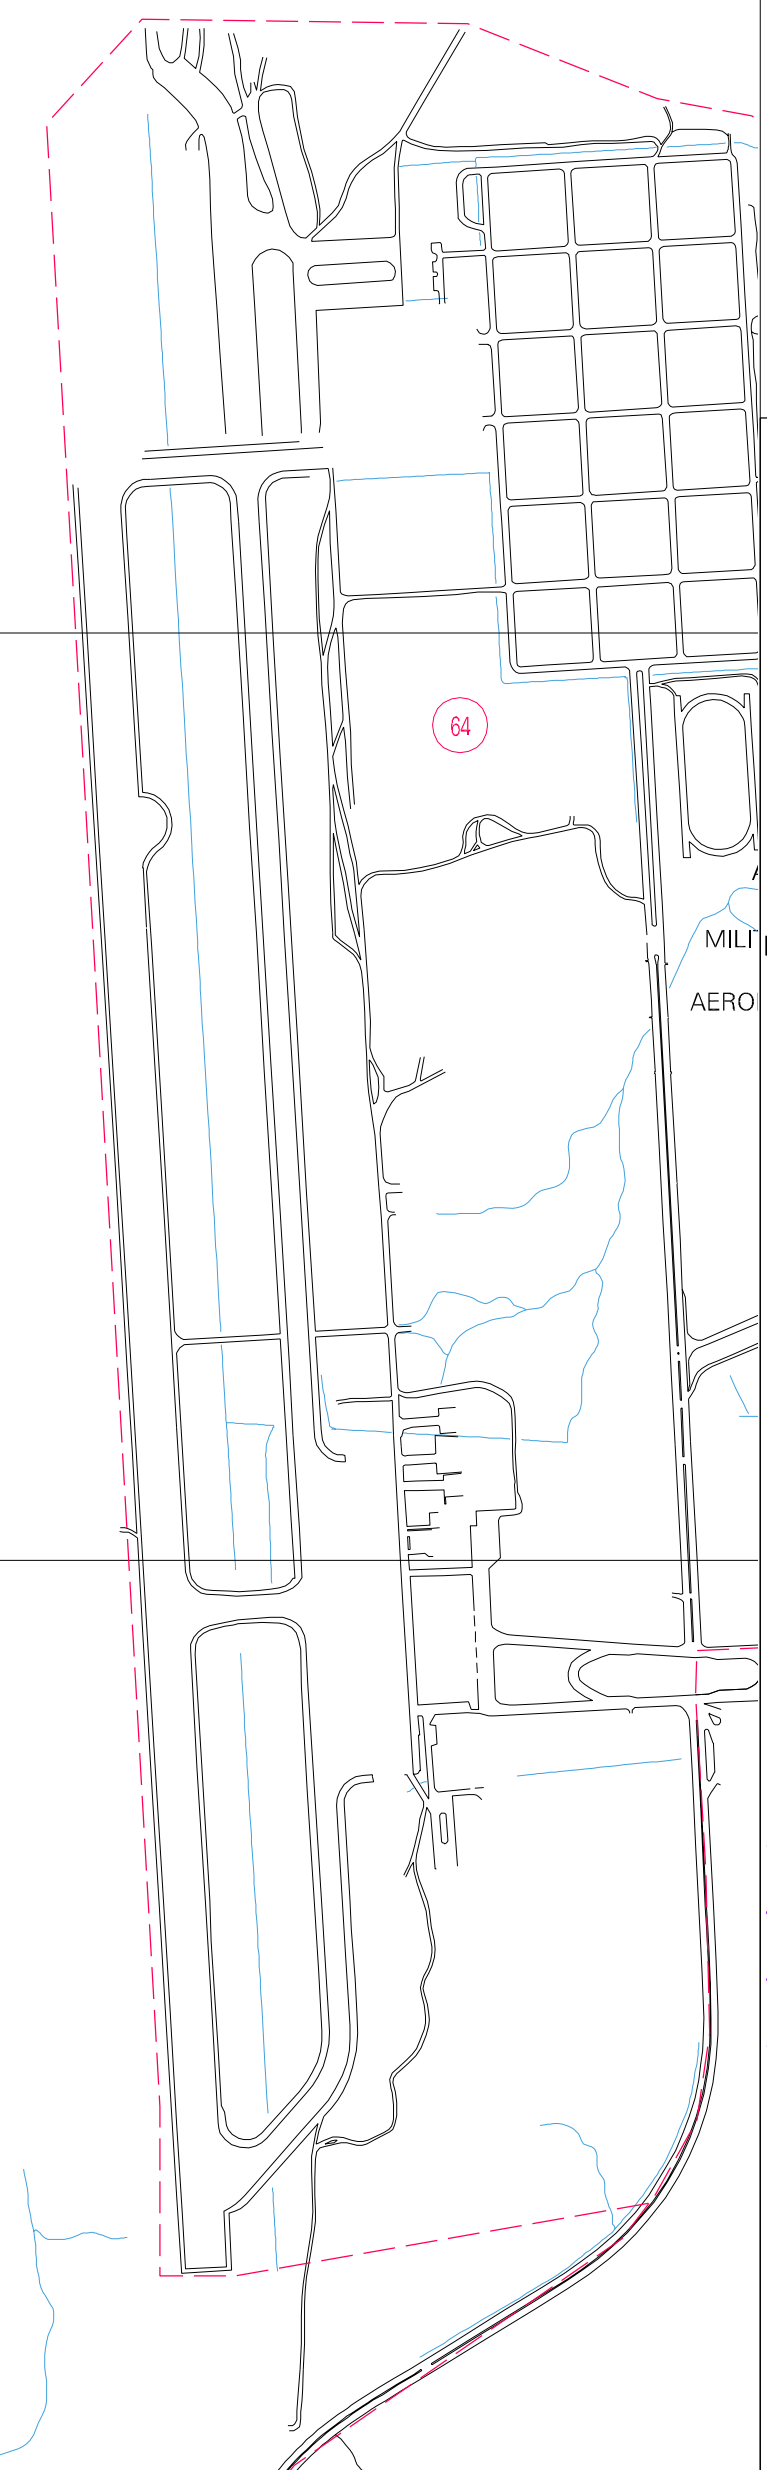

106.46 9039.72

103.46 9039.72

106.46 9039.72

103.46 9039.72

ESTADO DE RONDONIA  
 Municipio: 11.00205  
 PORTO VELHO  
 Folha : 01 - 01

Arquivo: 1100205.dgn  
 Limites(km): (395.48, 9035.72) - (401.48, 9039.72)

LEGENDA

- LIMITES**
- Município ou Perímetro Urbano
  - Distrito
  - Subdistrito, RA, Zona ou similar
  - Bairro ou similar
  - - - Setor Censitário
- CODIGOS**
- 22306.06 Distrito (cod. do município + cod. do distrito)
  - 05.06 Subdistrito (cod. do distrito + cod. do subdistrito)
  - 003 Bairro (cod. do bairro no município)
  - 25 Setor (número do setor no distrito ou subdistrito)

Articulação de Folhas

MAPA URBANO DIGITAL  
 FOLHA A1