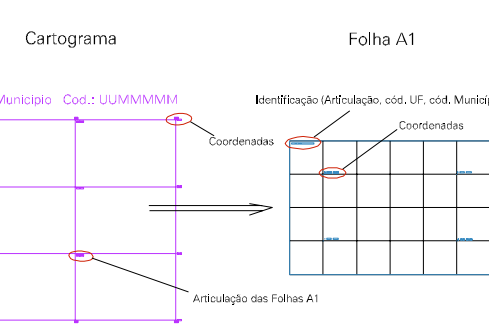

106.46 9039.72

103.46 9039.72

106.46 9039.72

103.46 9039.72

ESTADO DE RONDONIA  
 Municipio: 11.00205  
 PORTO VELHO  
 Folha : 01 - 01

Arquivo: 1100205.dgn  
 Limites(km): (395.48, 9035.72) - (401.48, 9039.72)

LEGENDA

- LIMITES**
- Município ou Perímetro Urbano
  - Distrito
  - Subdistrito, RA, Zona ou similar
  - Bairro ou similar
  - - - Setor Censitário
- CODIGOS**
- 22306.06 Distrito (cod. do município + cod. do distrito)
  - 05.06 Subdistrito (cod. do distrito + cod. do subdistrito)
  - 003 Bairro (cod. do bairro no município)
  - 25 Setor (número do setor no distrito ou subdistrito)

Articulação de Folhas

MAPA URBANO DIGITAL  
 FOLHA A1