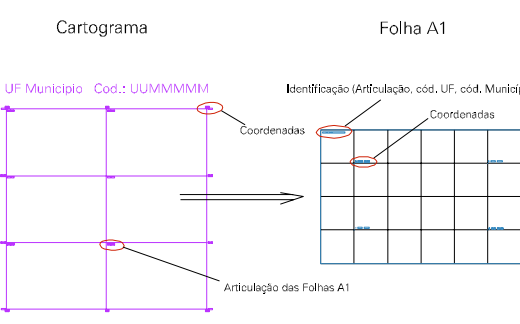

MAPA URBANO DIGITAL
FOLHA A1