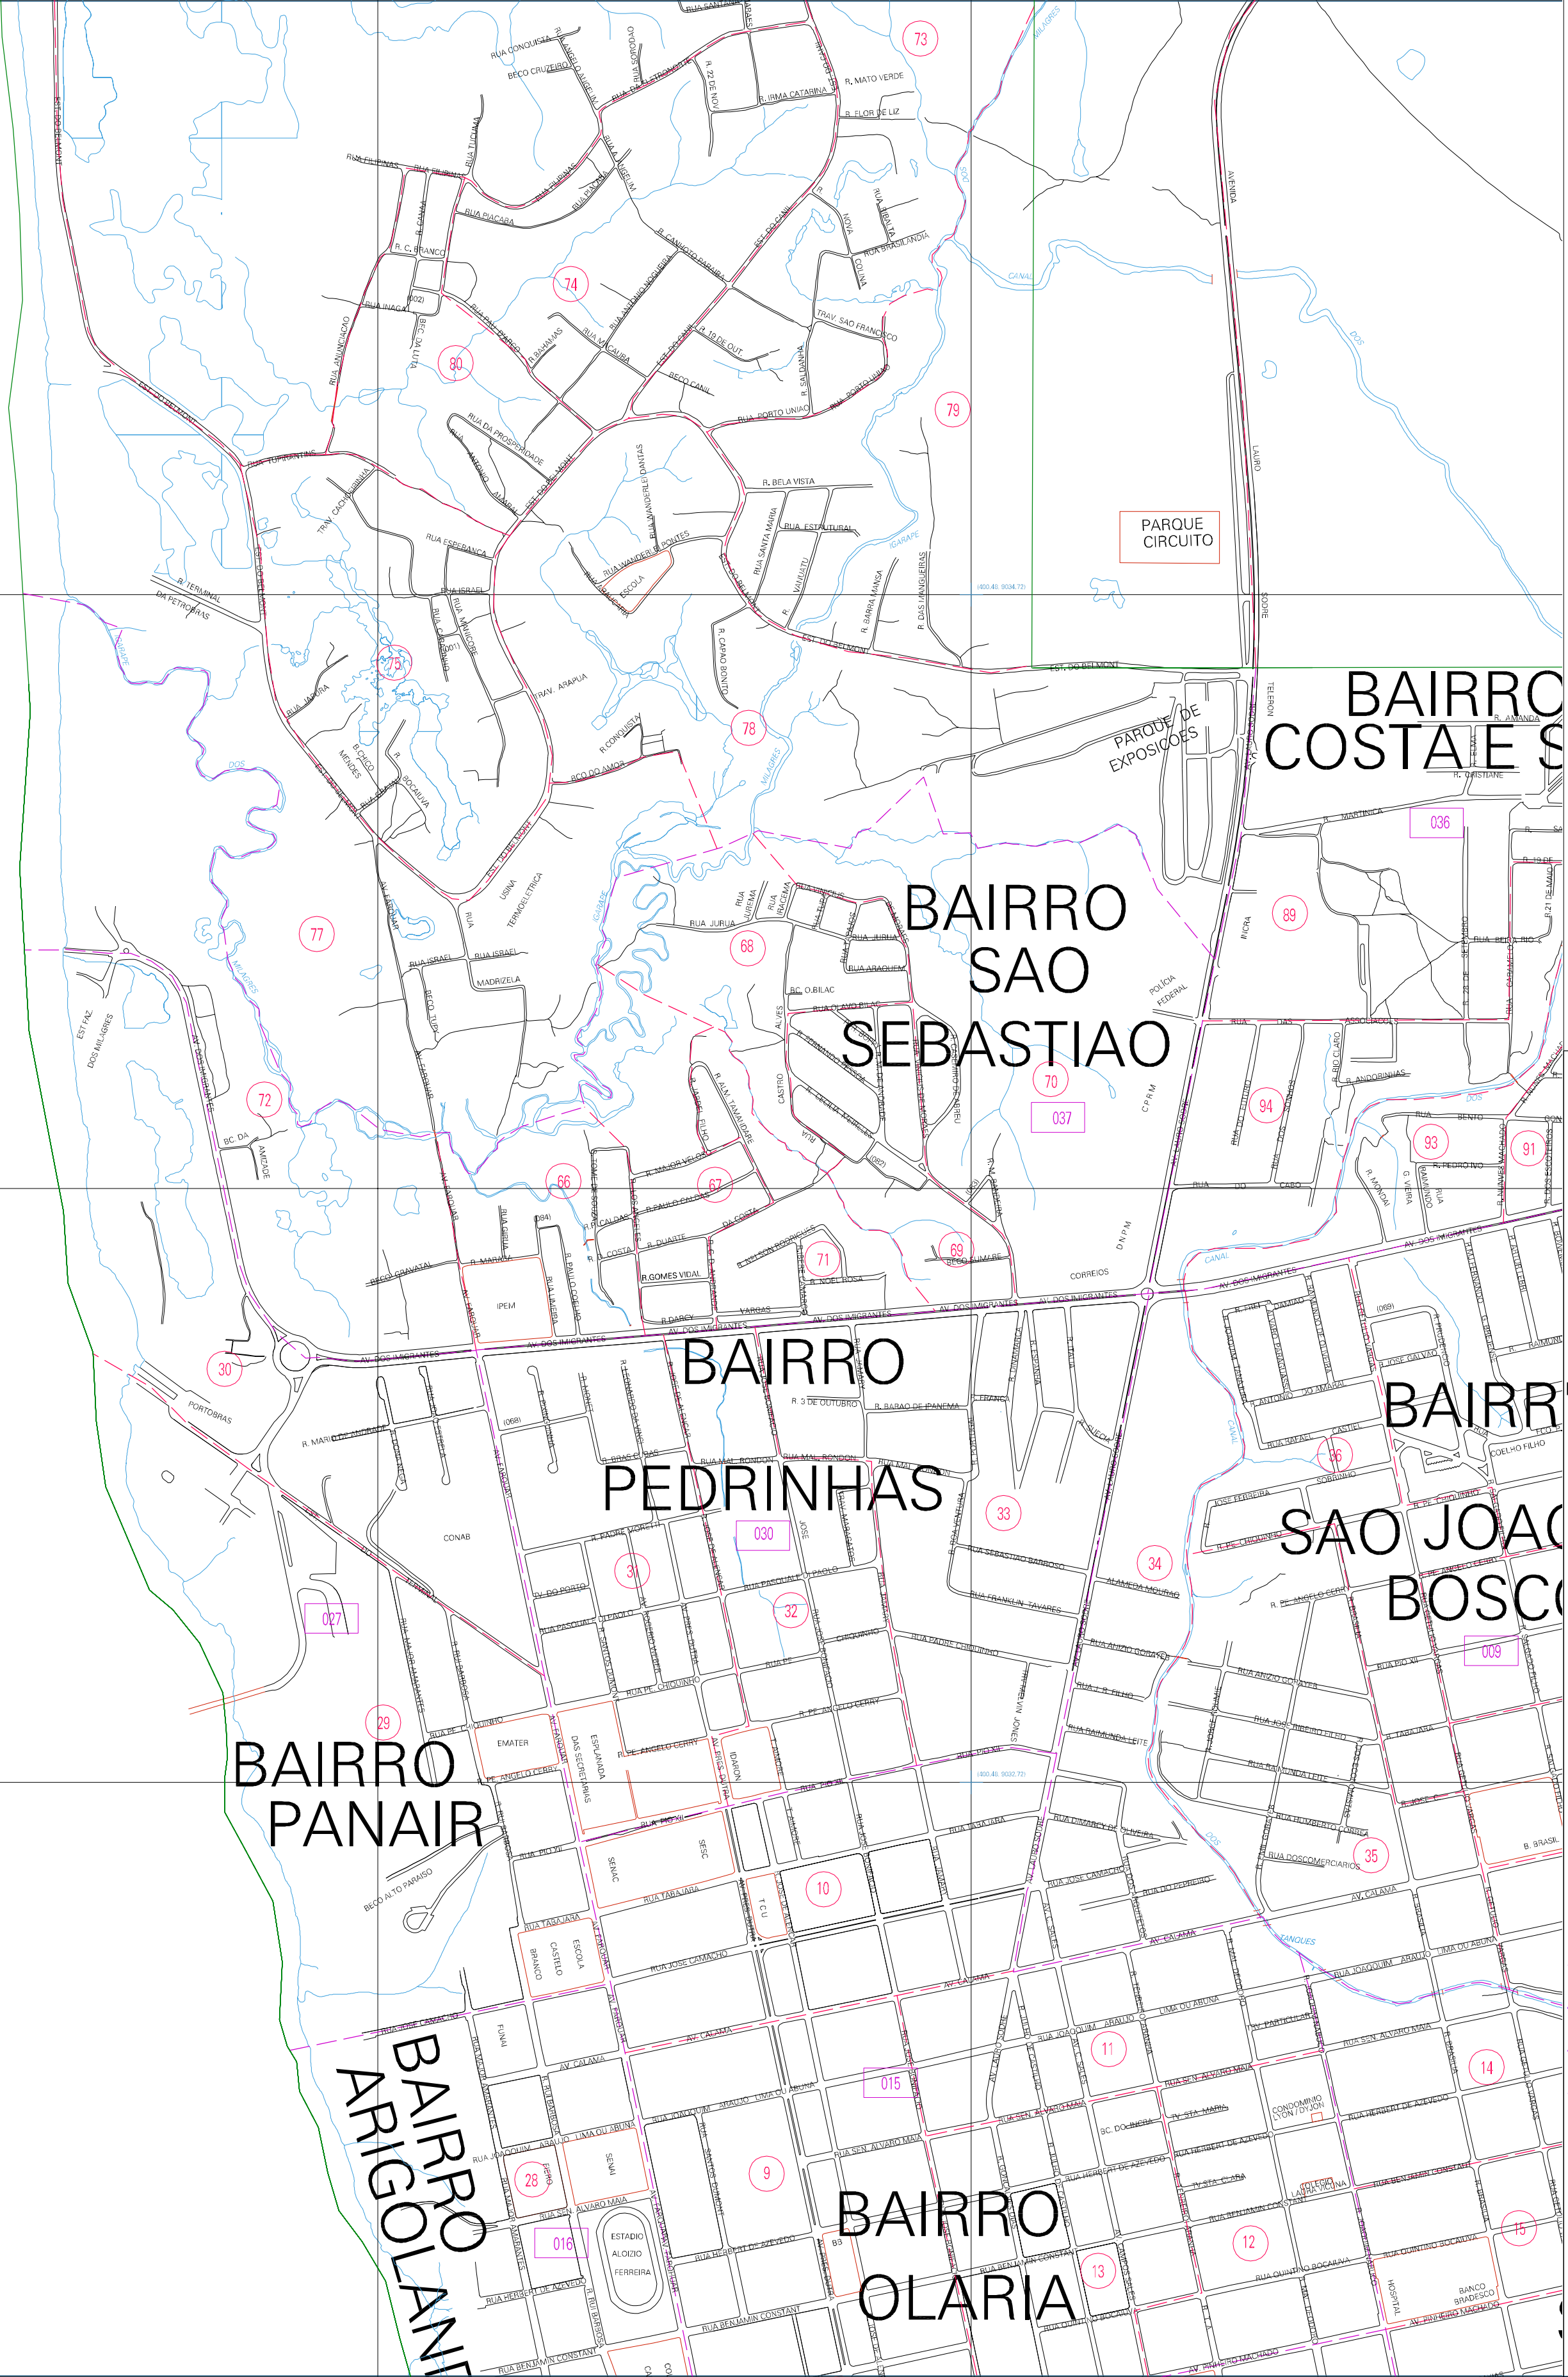

106.41.9034.70

106.41.9033.70

7,48, 9039,72)
 Municipio: 11.00205
 PORTO VELHO
 Folha : 02 - 01

Arquivo: 1100205.dgn
 Limites(km): (395.48, 9031.72) - (401.48, 9035.72)

- LEGENDA**
- LIMITES**
- Município ou Perímetro Urbano
 - Distrito
 - Subdistrito, RA, Zona ou similar
 - Bairro ou similar
 - Setor Censitário
- CODIGOS**
- 22306.06 Distrito (cod. do município + cod. do distrito)
 - 05.06 Subdistrito (cod. do distrito + cod. do subdistrito)
 - 003 Bairro (cod. do bairro no município)
 - 25 Setor (número do setor no distrito ou subdistrito)

MAPA URBANO DIGITAL
 FOLHA A1