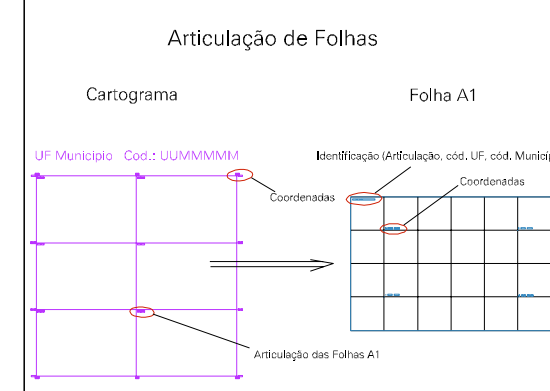

480.48 9027.70

483.48 9027.70

480.48 9024.70

483.48 9024.70

7,48, 9027,72)
Município: 11.00205
 PORTO VELHO
Folha : 04 - 03

Arquivo: 1100205.dgn
 Limites(km): (407.48, 9023.72) - (413.48, 9027.72)

LEGENDA

- LIMITES**
- Município ou Perímetro Urbano
 - - - Distrito
 - - - Subdistrito, RA, Zona ou similar
 - - - Bairro ou similar
 - - - Setor Censitário
- CODIGOS**
- 22306.06 Distrito (cod. do município + cod. do distrito)
 - 05.06 Subdistrito (cod. do distrito + cod. do subdistrito)
 - 003 Bairro (cod. do bairro no município)
 - 25 Setor (número do setor no distrito ou subdistrito)

MAPA URBANO DIGITAL
FOLHA A1