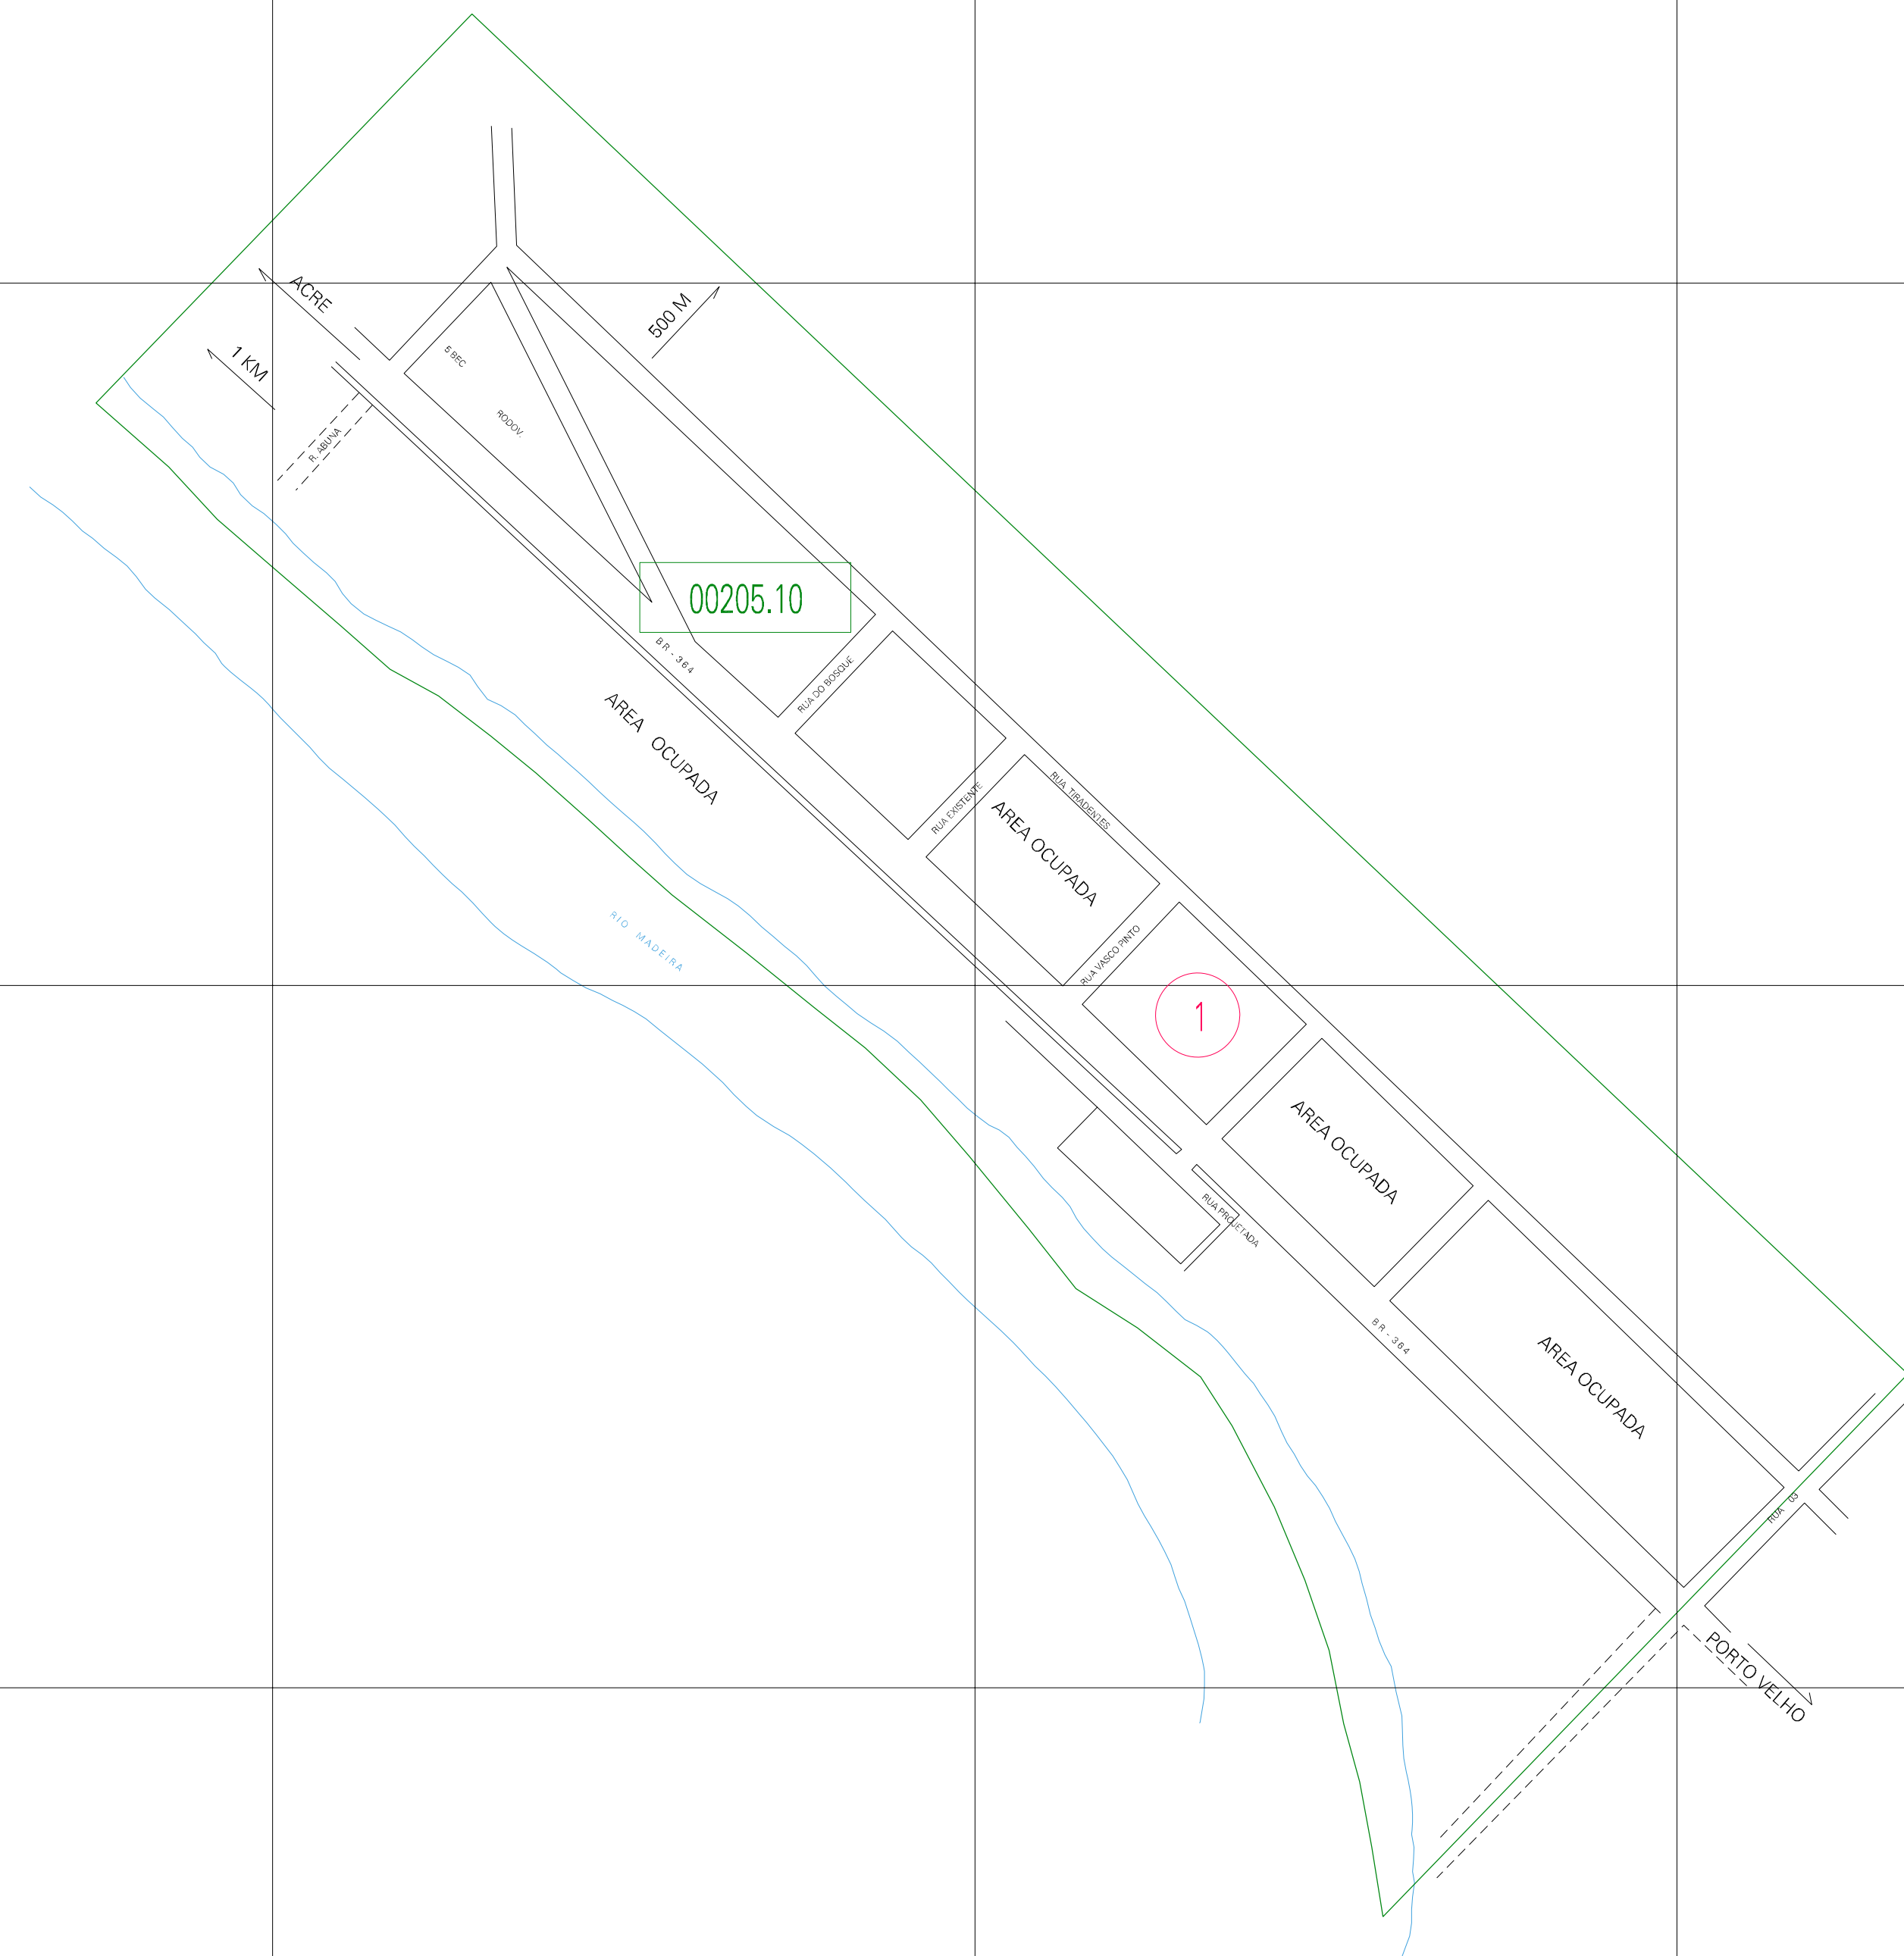

(239.127, 8927.435)

(241.127, 8927.435)

(239.127, 8926.435)

(241.127, 8926.435)

ESTADO DE RONDONIA
Município: 11.00205
PORTO VELHO
Folha : 01 - 01

Arquivo: 110020510.dgn
Limites(km): (238.627, 8925.935) - (241.627, 8927.935)

LEGENDA

1. **LIMITES**
2. Município ou Perímetro Urbano
   - Distrito
   - Subdistrito, RA, Zona ou similar
   - Bairro ou similar
   - Setor Censitário
3. **CODIGOS**
- 22306.05 Distrito (cod. do município + cod. do distrito)
  - 05.08 Subdistrito (cod. do distrito + cod. do subdistrito)
  - 003 Bairro (cod. do bairro no município)
  - 25 Setor (número do setor no distrito ou subdistrito)

Articulação de Folhas

MAPA URBANO DIGITAL
FOLHA A1