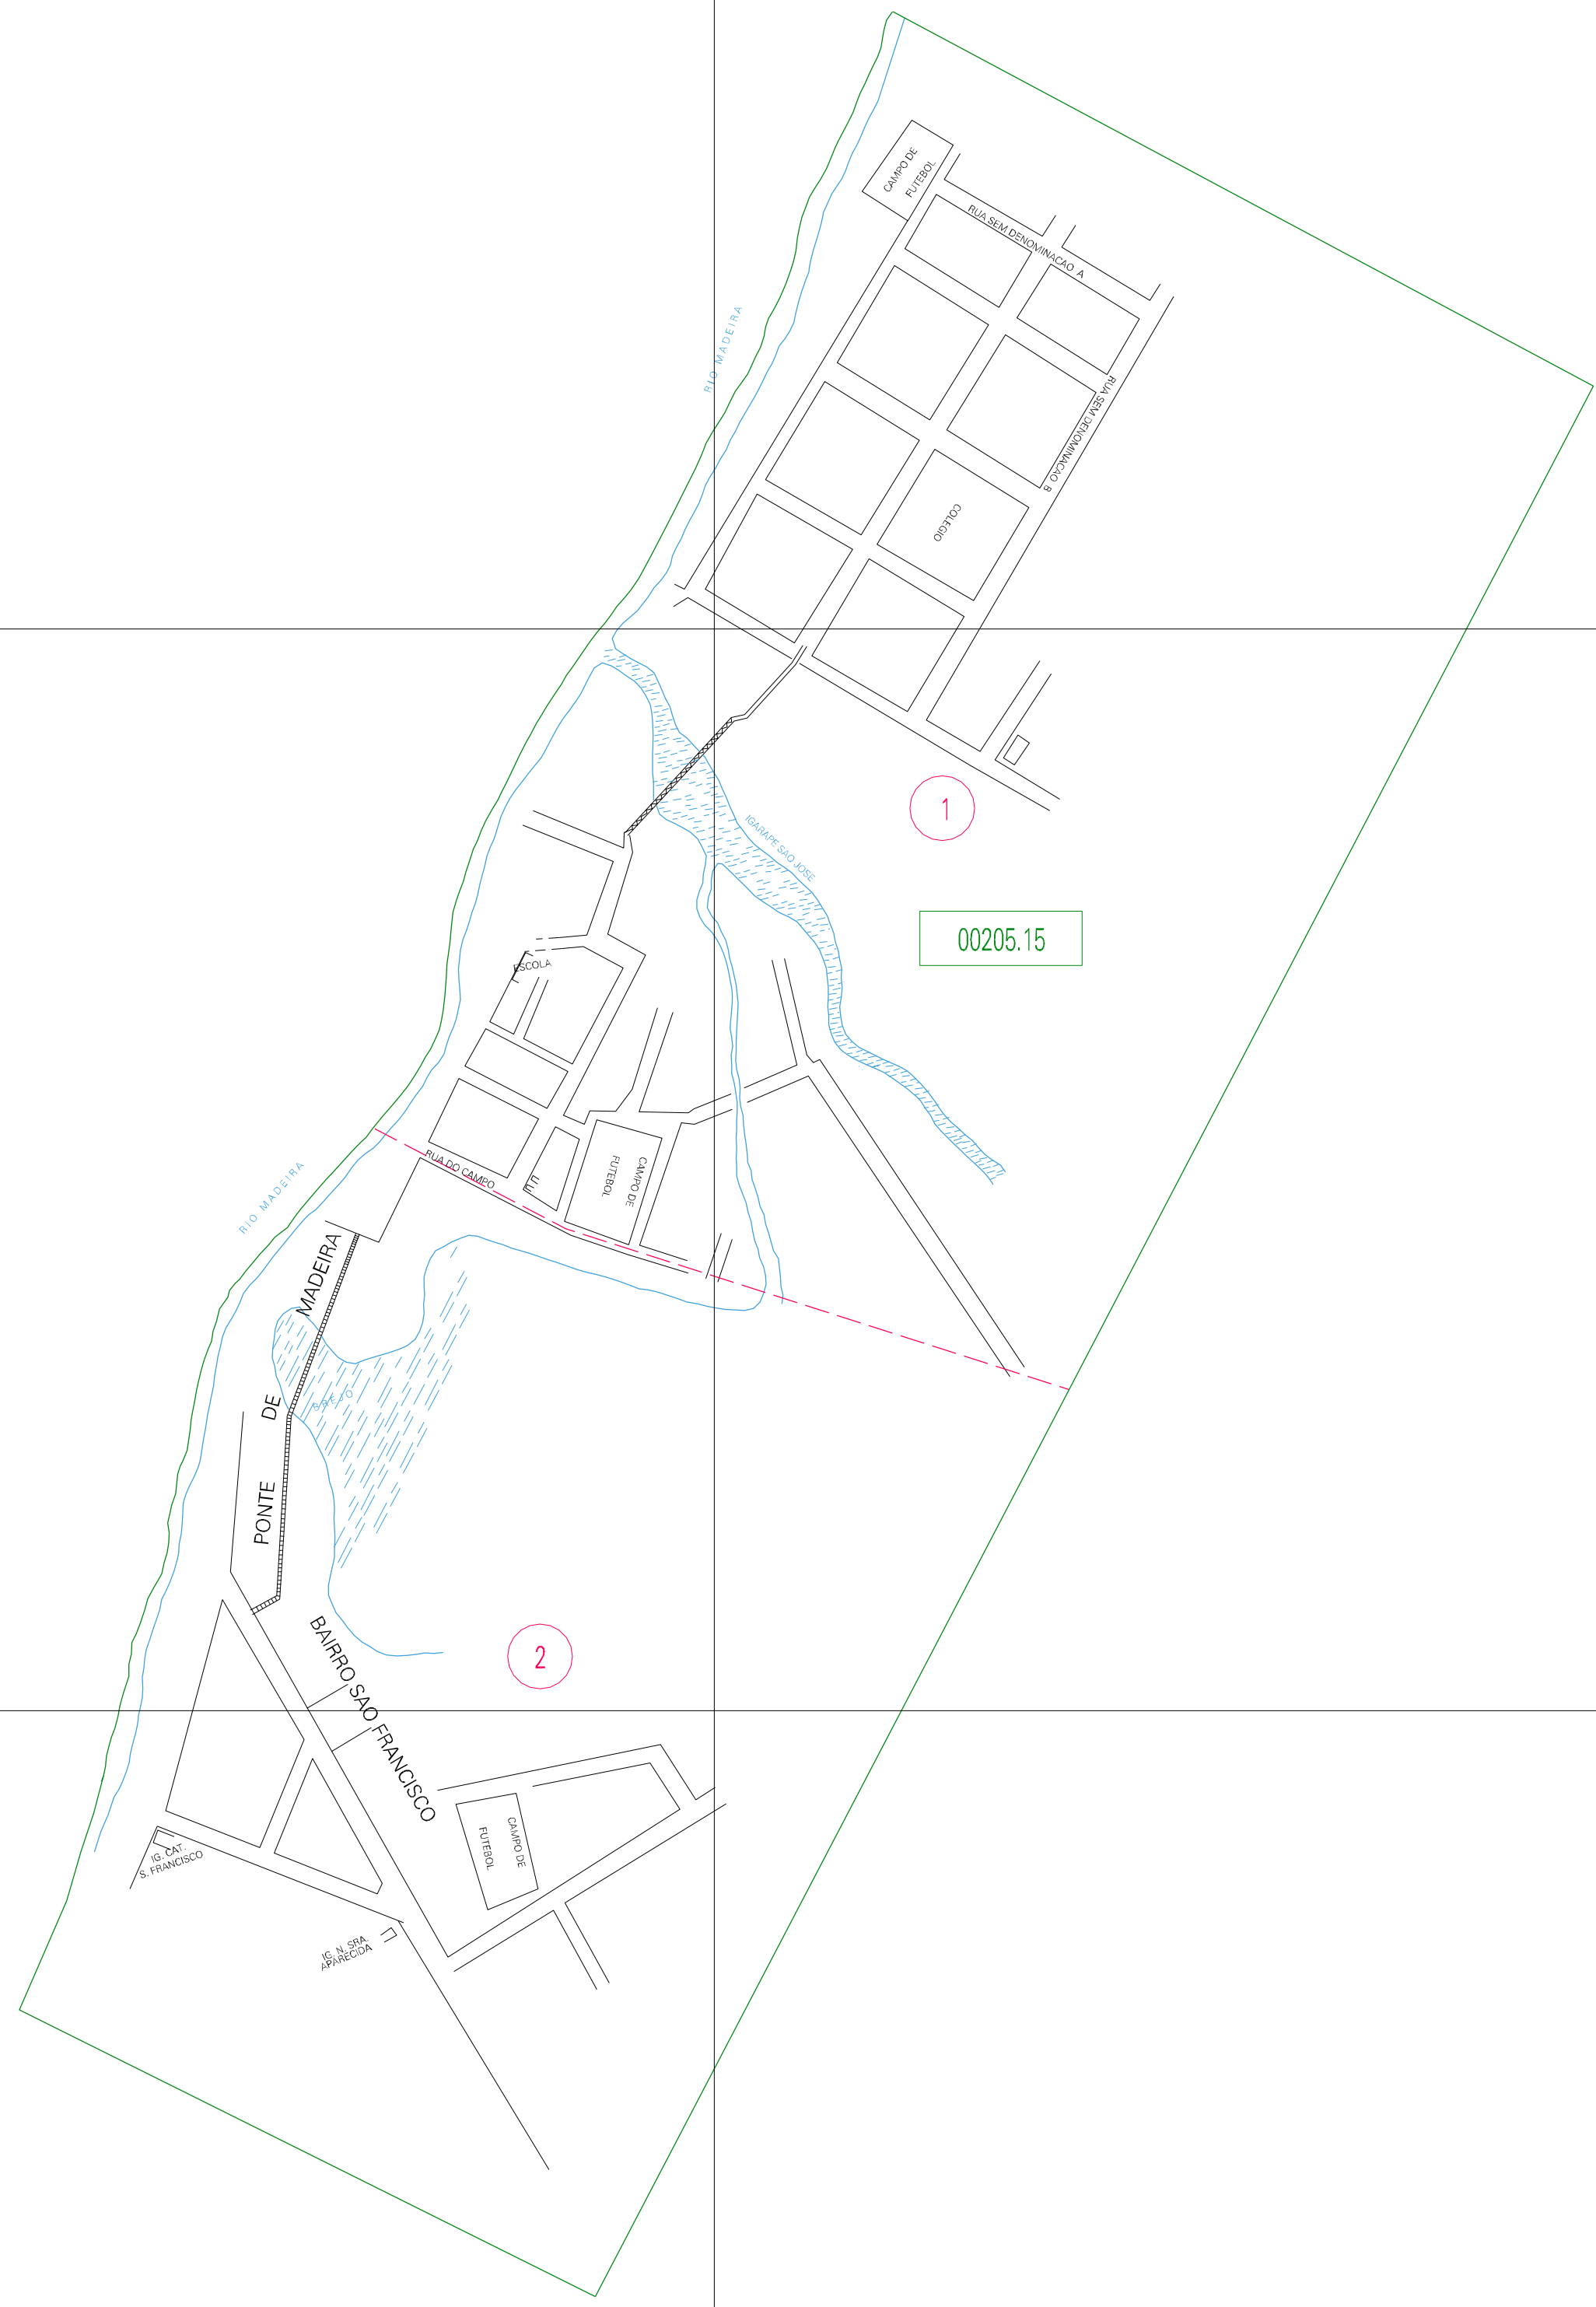

(512,8, 9113)

(514,8, 9113)

(512,8, 9112)

(514,8, 9112)

ESTADO DE RONDONIA
 Municipio: 11.00205
 PORTO VELHO
 Folha : 01 - 01

Arquivo: 110020515.dgn
 Limites(km): (511,8, 9111) - (515,9, 9114)

LEGENDA

- LIMITES
- Municipio ou Perimetro Urbano
 - Distrito
 - Subdistrito, RA, Zona ou similar
 - Bairro ou similar
 - - - Setor Censitário
- CODIGOS
- 22306.05 Distrito (cod. do município + cod. do distrito)
 - 05.06 Subdistrito (cod. do distrito + cod. do subdistrito)
 - 003 Bairro (cod. do bairro no município)
 - 25 Setor (número do setor no distrito ou subdistrito)

Articulação de Folhas

MAPA URBANO DIGITAL
 FOLHA A1