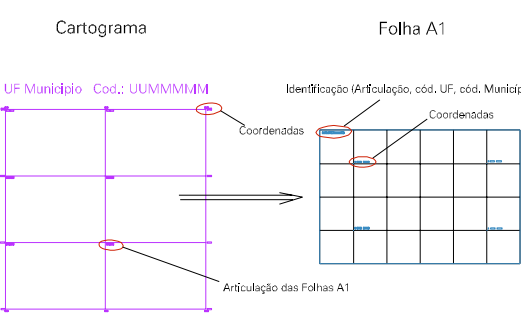

(512,8, 9113)

(514,8, 9113)

(512,8, 9112)

(514,8, 9112)

ESTADO DE RONDONIA
 Municipio: 11.00205
 PORTO VELHO
 Folha : 01 - 01

Arquivo: 110020515.dgn
 Limites(km): (511,8, 9111) - (515,9, 9114)

LEGENDA

- LIMITES
- Municipio ou Perimetro Urbano
 - Distrito
 - Subdistrito, RA, Zona ou similar
 - Bairro ou similar
 - - - Setor Censitário
- CODIGOS
- 22306.05 Distrito (cod. do município + cod. do distrito)
 - 05.06 Subdistrito (cod. do distrito + cod. do subdistrito)
 - 003 Bairro (cod. do bairro no município)
 - 25 Setor (número do setor no distrito ou subdistrito)

Articulação de Folhas

MAPA URBANO DIGITAL
 FOLHA A1