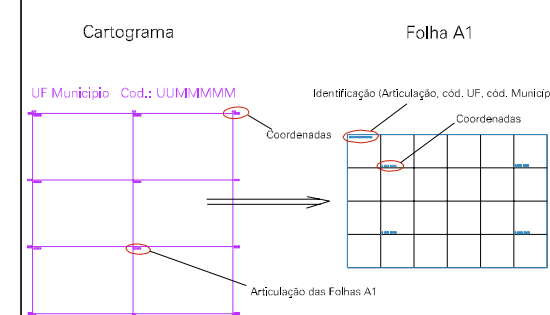

(788.838, 8918.927)

(790.838, 8918.927)

(788.838, 8917.927)

(790.838, 8917.927)

ESTADO DE RONDONIA  
 Município: 11.00205  
 PORTO VELHO  
 Folha : 01 - 01

Arquivo: 110020517.dgn  
 Limites(km): (788.338, 8917.427) - (791.338, 8918.427)

LEGENDA

- LIMITES**
- Município ou Perimetro Urbano
  - - - Distrito
  - Subdistrito, RA, Zona ou similar
  - Bairro ou similar
  - - - Setor Censitário
- CODIGOS**
- 22306.05 Distrito (cod. do município + cod. do distrito)
  - 05.08 Subdistrito (cod. do distrito + cod. do subdistrito)
  - 003 Bairro (cod. do bairro no município)
  - 25 Setor (número do setor no distrito ou subdistrito)

Articulação de Folhas

MAPA URBANO DIGITAL  
 FOLHA A1