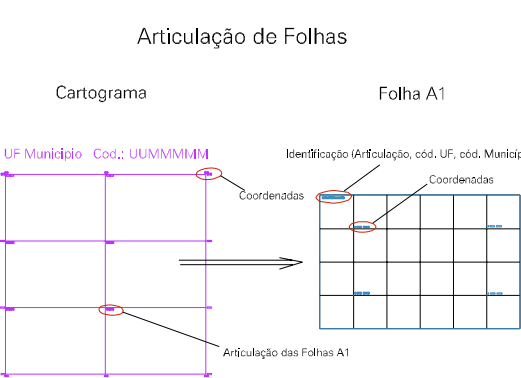

ESTADO DE RONDONIA
 Município: 11.00205
 PORTO VELHO
 Folha : 01 - 01

Arquivo: 110020520.dgn
 Limites(km): (344.51, 897.138) - (348.51, 897.138)

LEGENDA

LIMITES

- Município ou Perímetro Urbano
- Distrito
- Subdistrito, RA, Zona ou similar
- Bairro ou similar
- Setor Censitário

CODIGOS

- 22306.05 Distrito (cod. do município + cod. do distrito)
- 05.06 Subdistrito (cod. do distrito + cod. do subdistrito)
- 003 Bairro (cod. do bairro no município)
- 25 Setor (número do setor no distrito ou subdistrito)