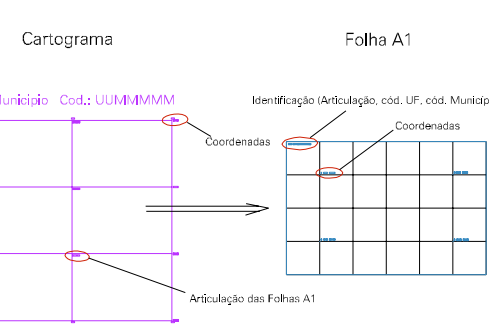

(440.6, 9067.8)

(442.6, 9067.8)

(440.6, 9066.8)

(442.6, 9066.8)

ESTADO DE RONDONIA
 Município: 11.00205
 PORTO VELHO
 Folha : 01 - 01

Arquivo: 110020540.dgn
 Limites(km): (440.1, 9066.3) - (443.1, 9068.3)

LEGENDA

- LIMITES**
- Município ou Perímetro Urbano
 - Distrito
 - Subdistrito, FA, Zona ou similar
 - Bairro ou similar
 - Setor Censitário
- CODIGOS**
- 22306.05 Distrito (cod. do município + cod. do distrito)
 - 05.08 Subdistrito (cod. do distrito + cod. do subdistrito)
 - 003 Bairro (cod. do bairro no município)
 - 25 Setor (número do setor no distrito ou subdistrito)

Articulação de Folhas

MAPA URBANO DIGITAL
 FOLHA A1