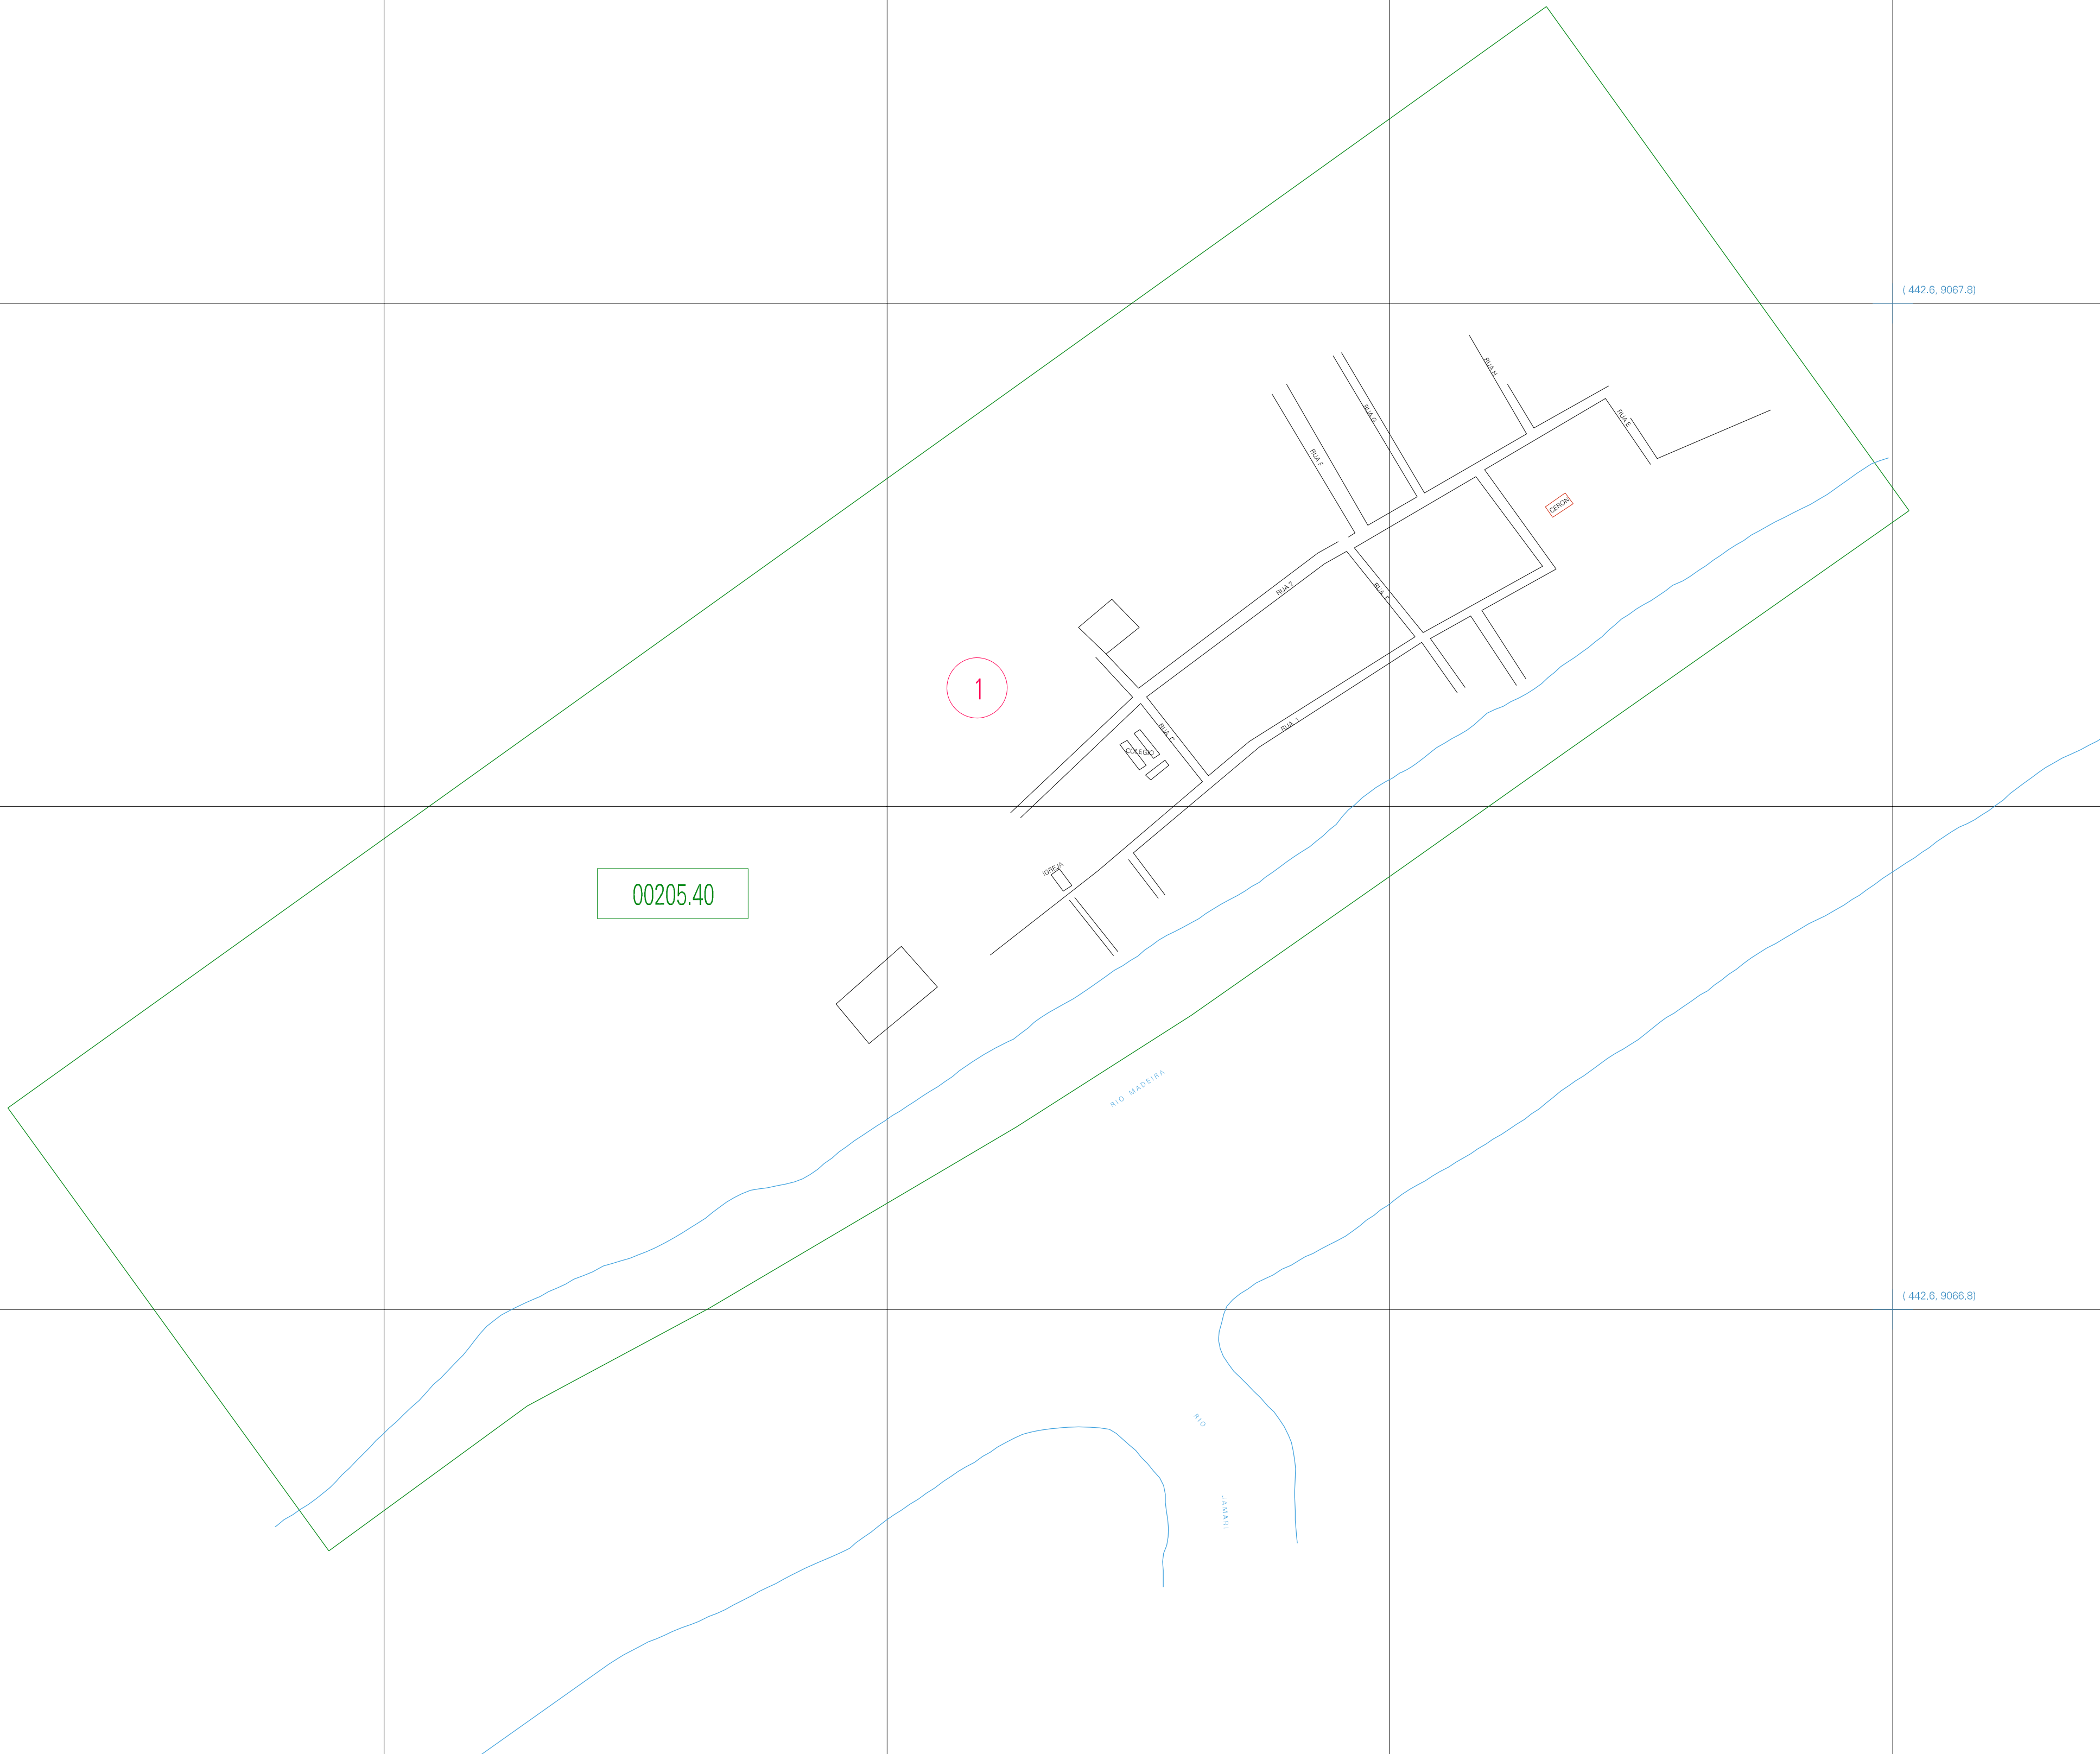

(440.6, 9067.8)

(442.6, 9067.8)

(440.6, 9066.8)

(442.6, 9066.8)

ESTADO DE RONDONIA
 Município: 11.00205
 PORTO VELHO
 Folha : 01 - 01

Arquivo: 110020540.dgn
 Limites(km): (440.1, 9066.3) - (443.1, 9068.3)

LEGENDA

- LIMITES**
- Município ou Perímetro Urbano
 - Distrito
 - Subdistrito, FA, Zona ou similar
 - Bairro ou similar
 - Setor Censitário
- CODIGOS**
- 22306.05 Distrito (cod. do município + cod. do distrito)
 - 05.08 Subdistrito (cod. do distrito + cod. do subdistrito)
 - 003 Bairro (cod. do bairro no município)
 - 25 Setor (número do setor no distrito ou subdistrito)

Articulação de Folhas

MAPA URBANO DIGITAL
 FOLHA A1