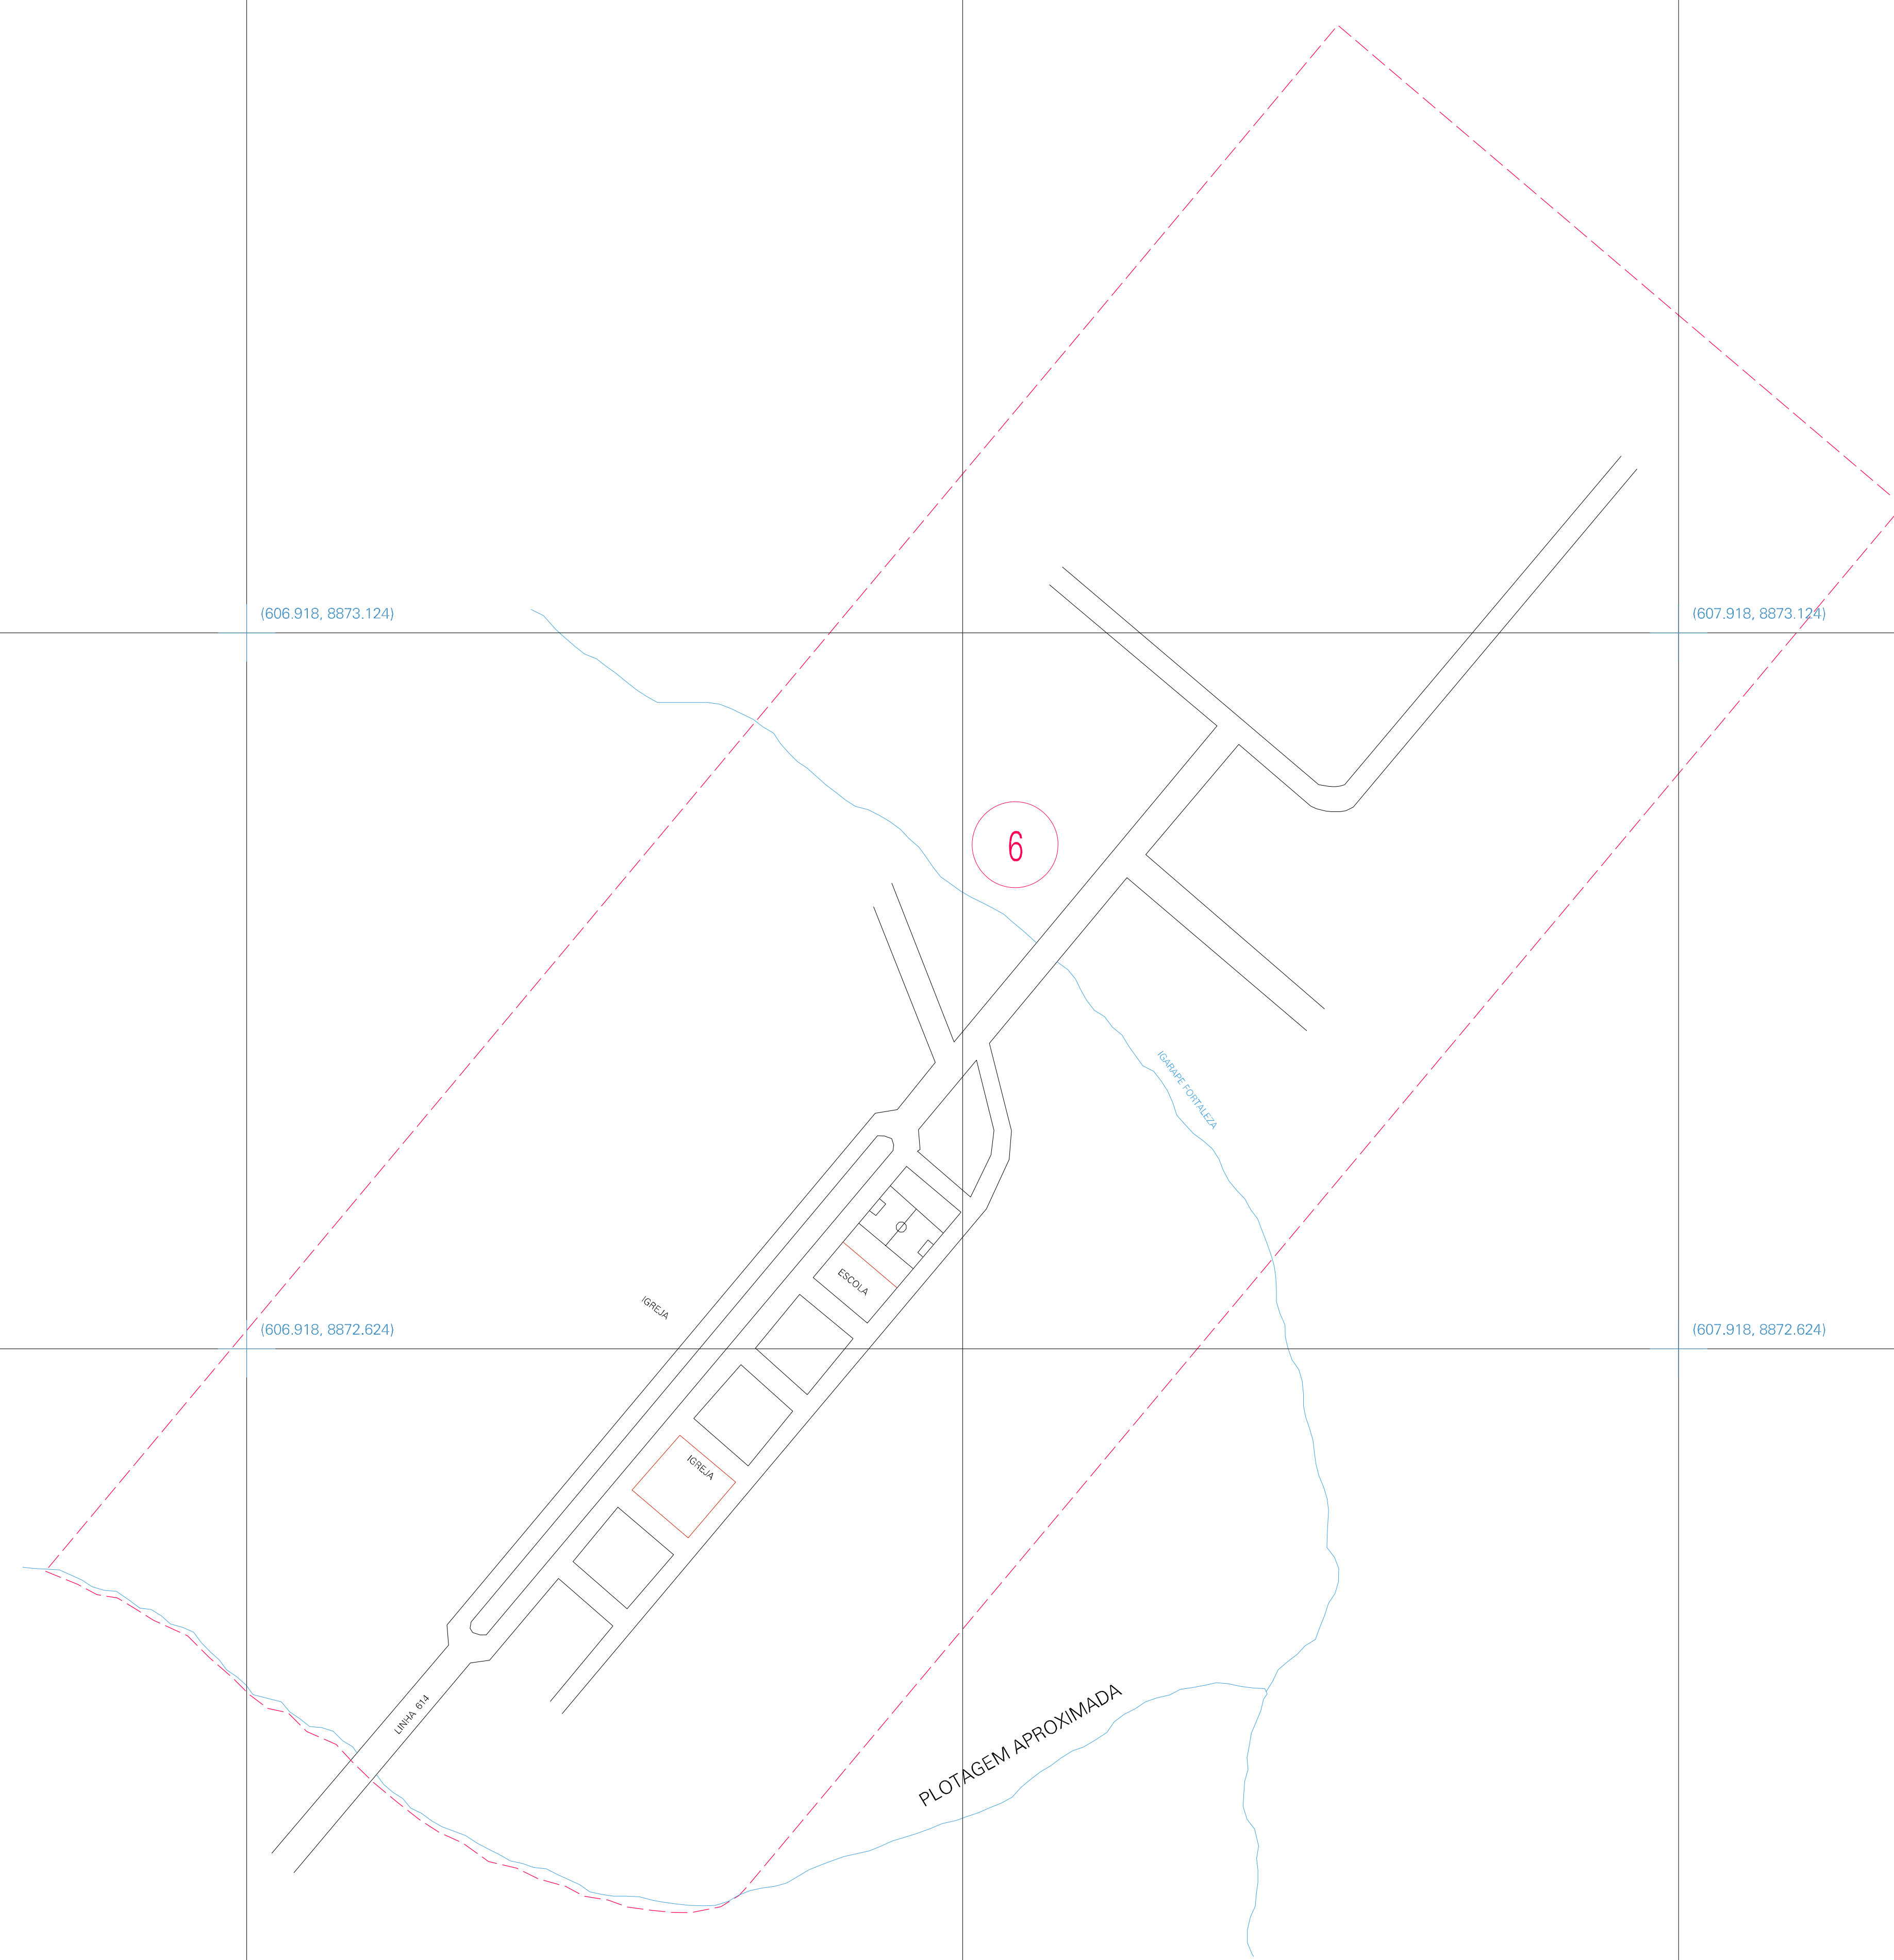

(606.918, 8873.124)

(607.918, 8873.124)

(606.918, 8872.624)

(607.918, 8872.624)

ESTADO DE RONDONIA
 Município: 11.01807
 VALE DO PARAÍSO
 Folha : 01 - 01

Arquivo: 110180700001.dgn
 Limites(km): (606.418, 8872.124) - (608.418, 8873.624)

LEGENDA

LIMITES

- Município ou Perímetro Urbano
- Distrito
- Subdistrito, RA, Zona ou similar
- Bairro ou similar
- Setor Censitário

CODIGOS

- 22306.05 Distrito (cod. do município + cod. do distrito)
- 05.06 Subdistrito (cod. do distrito + cod. do subdistrito)
- 003 Bairro (cod. do bairro no município)
- 25 Setor (número do setor no distrito ou subdistrito)