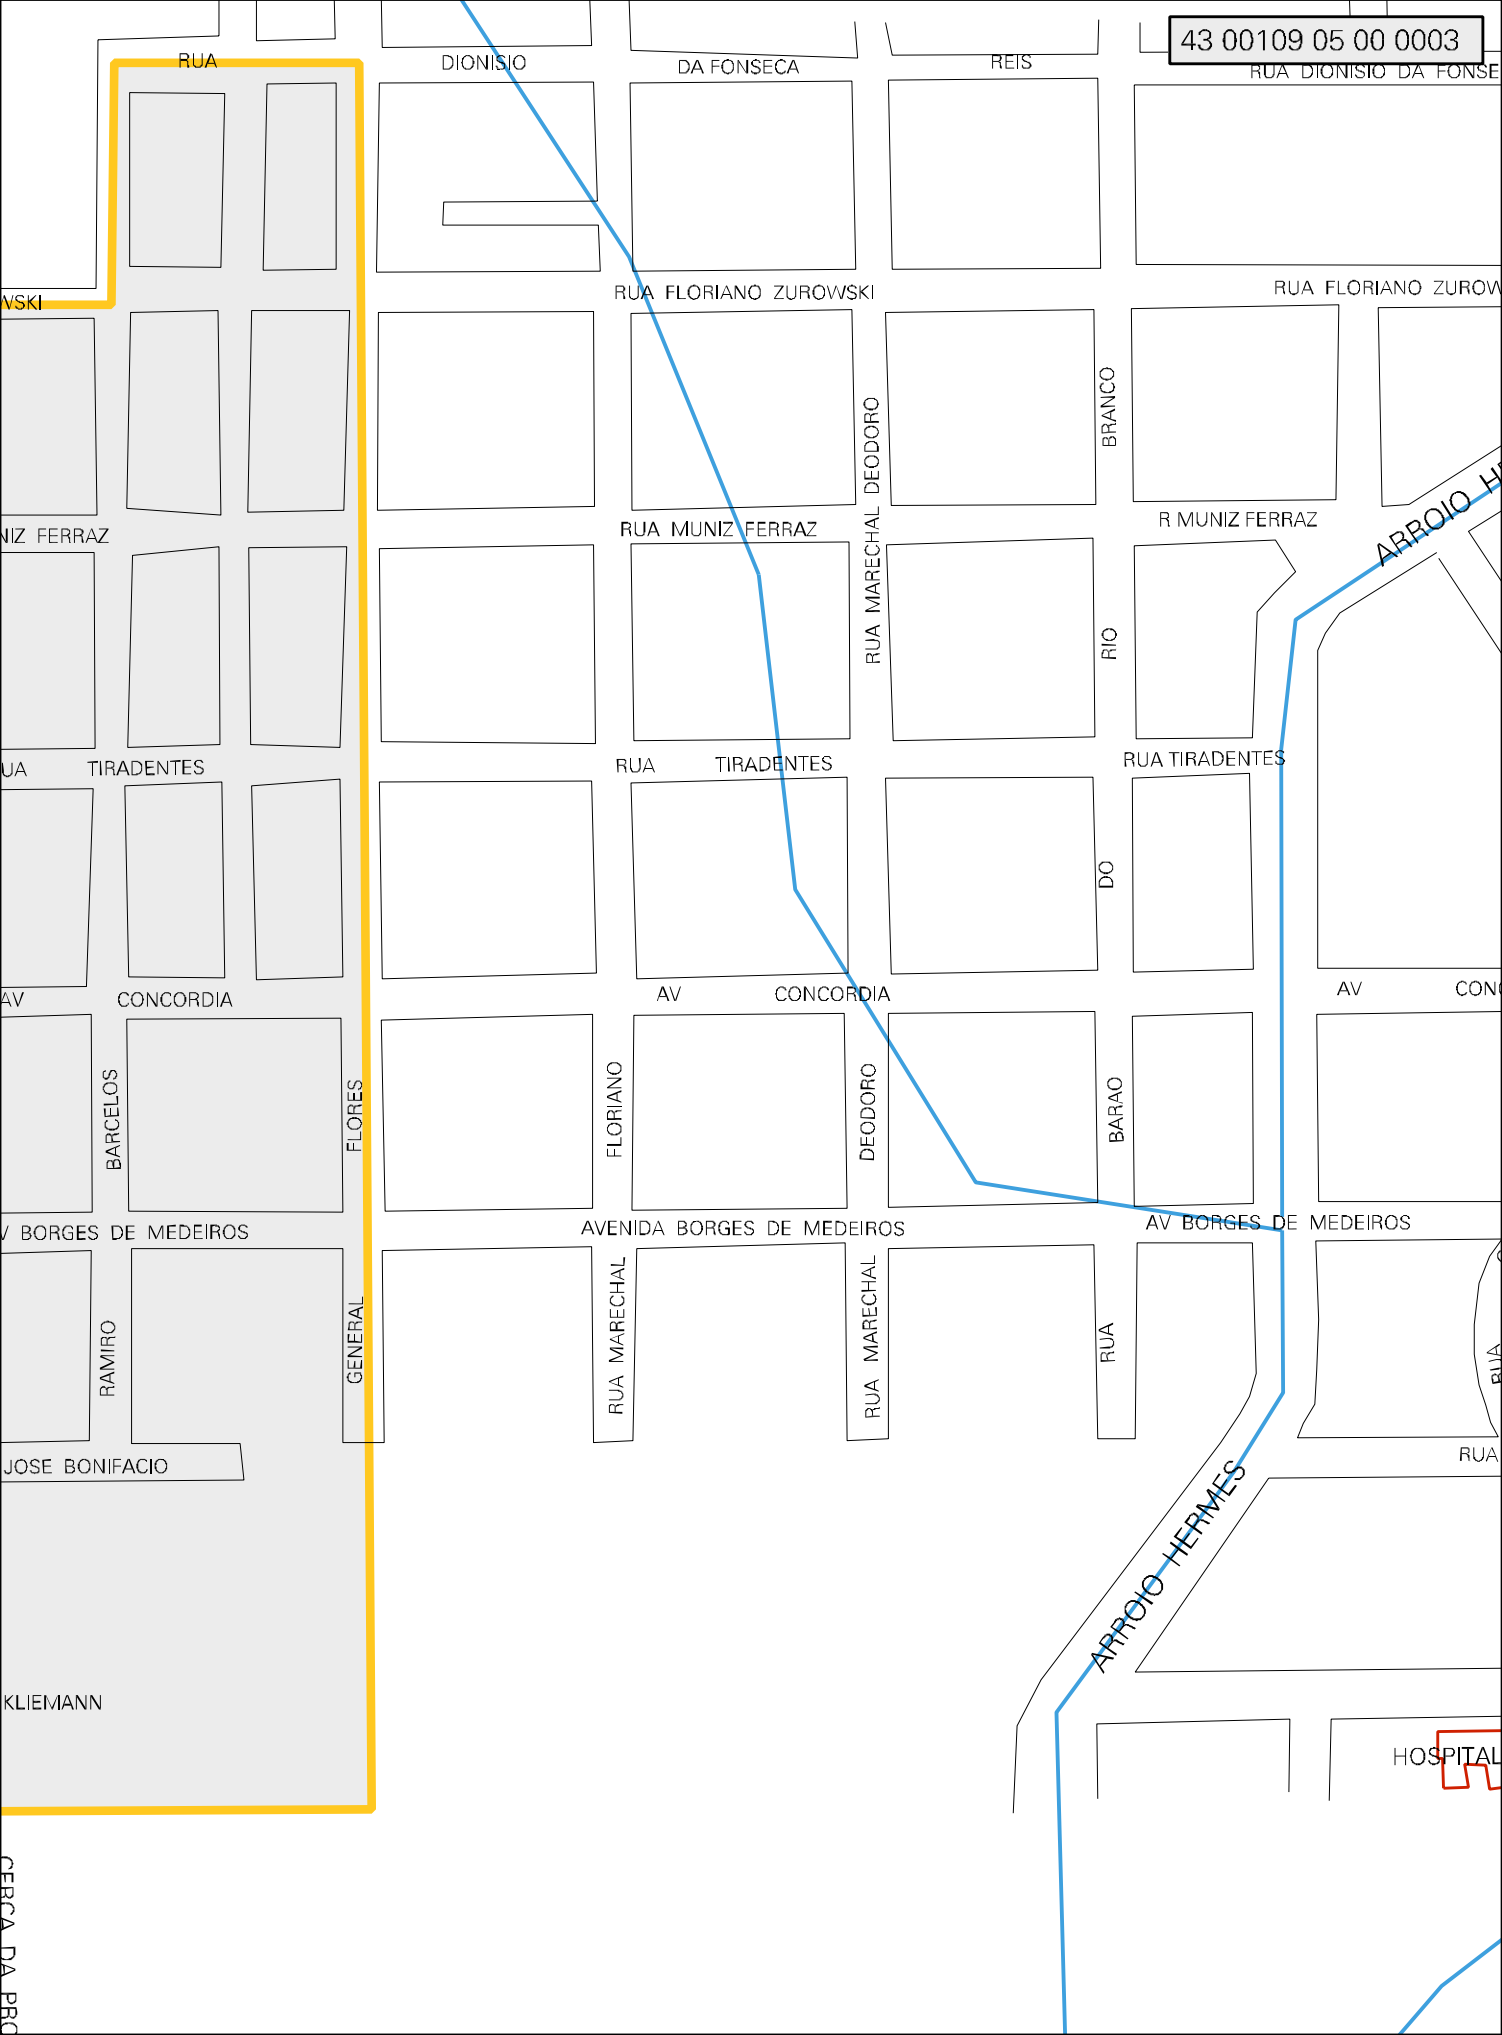

RUA FLORIANO ZUROLI

RUA MUNIZ FERRAZ

RUA TIRADENTES

RUA TIRADENTES

AV CONCORDIA

AV CONCORDIA

TRAVESSA JULIO

NEUJORKS

AV BORGES DE MEDEIROS

RUA JOSE

BONIFACIO

RUA JOSE

BONIFACIO

RUA

EUCLIDES KLIEMANN

AVENIDA EUCLIDES KLIEMANN

AV EUCLIDES

ANTENA RADIO AGUDO

43 00109 05 00 0003

RS - 348

PROPRIEDADE DE PRIMUS BERGER

CERCA DA PROPRIEDADE DE PRIMUS BERGER

ESTADO DO RIO GRANDE DO SUL
MAPA DE SETOR URBANO - MSU
ESCALA: 1 : 5016