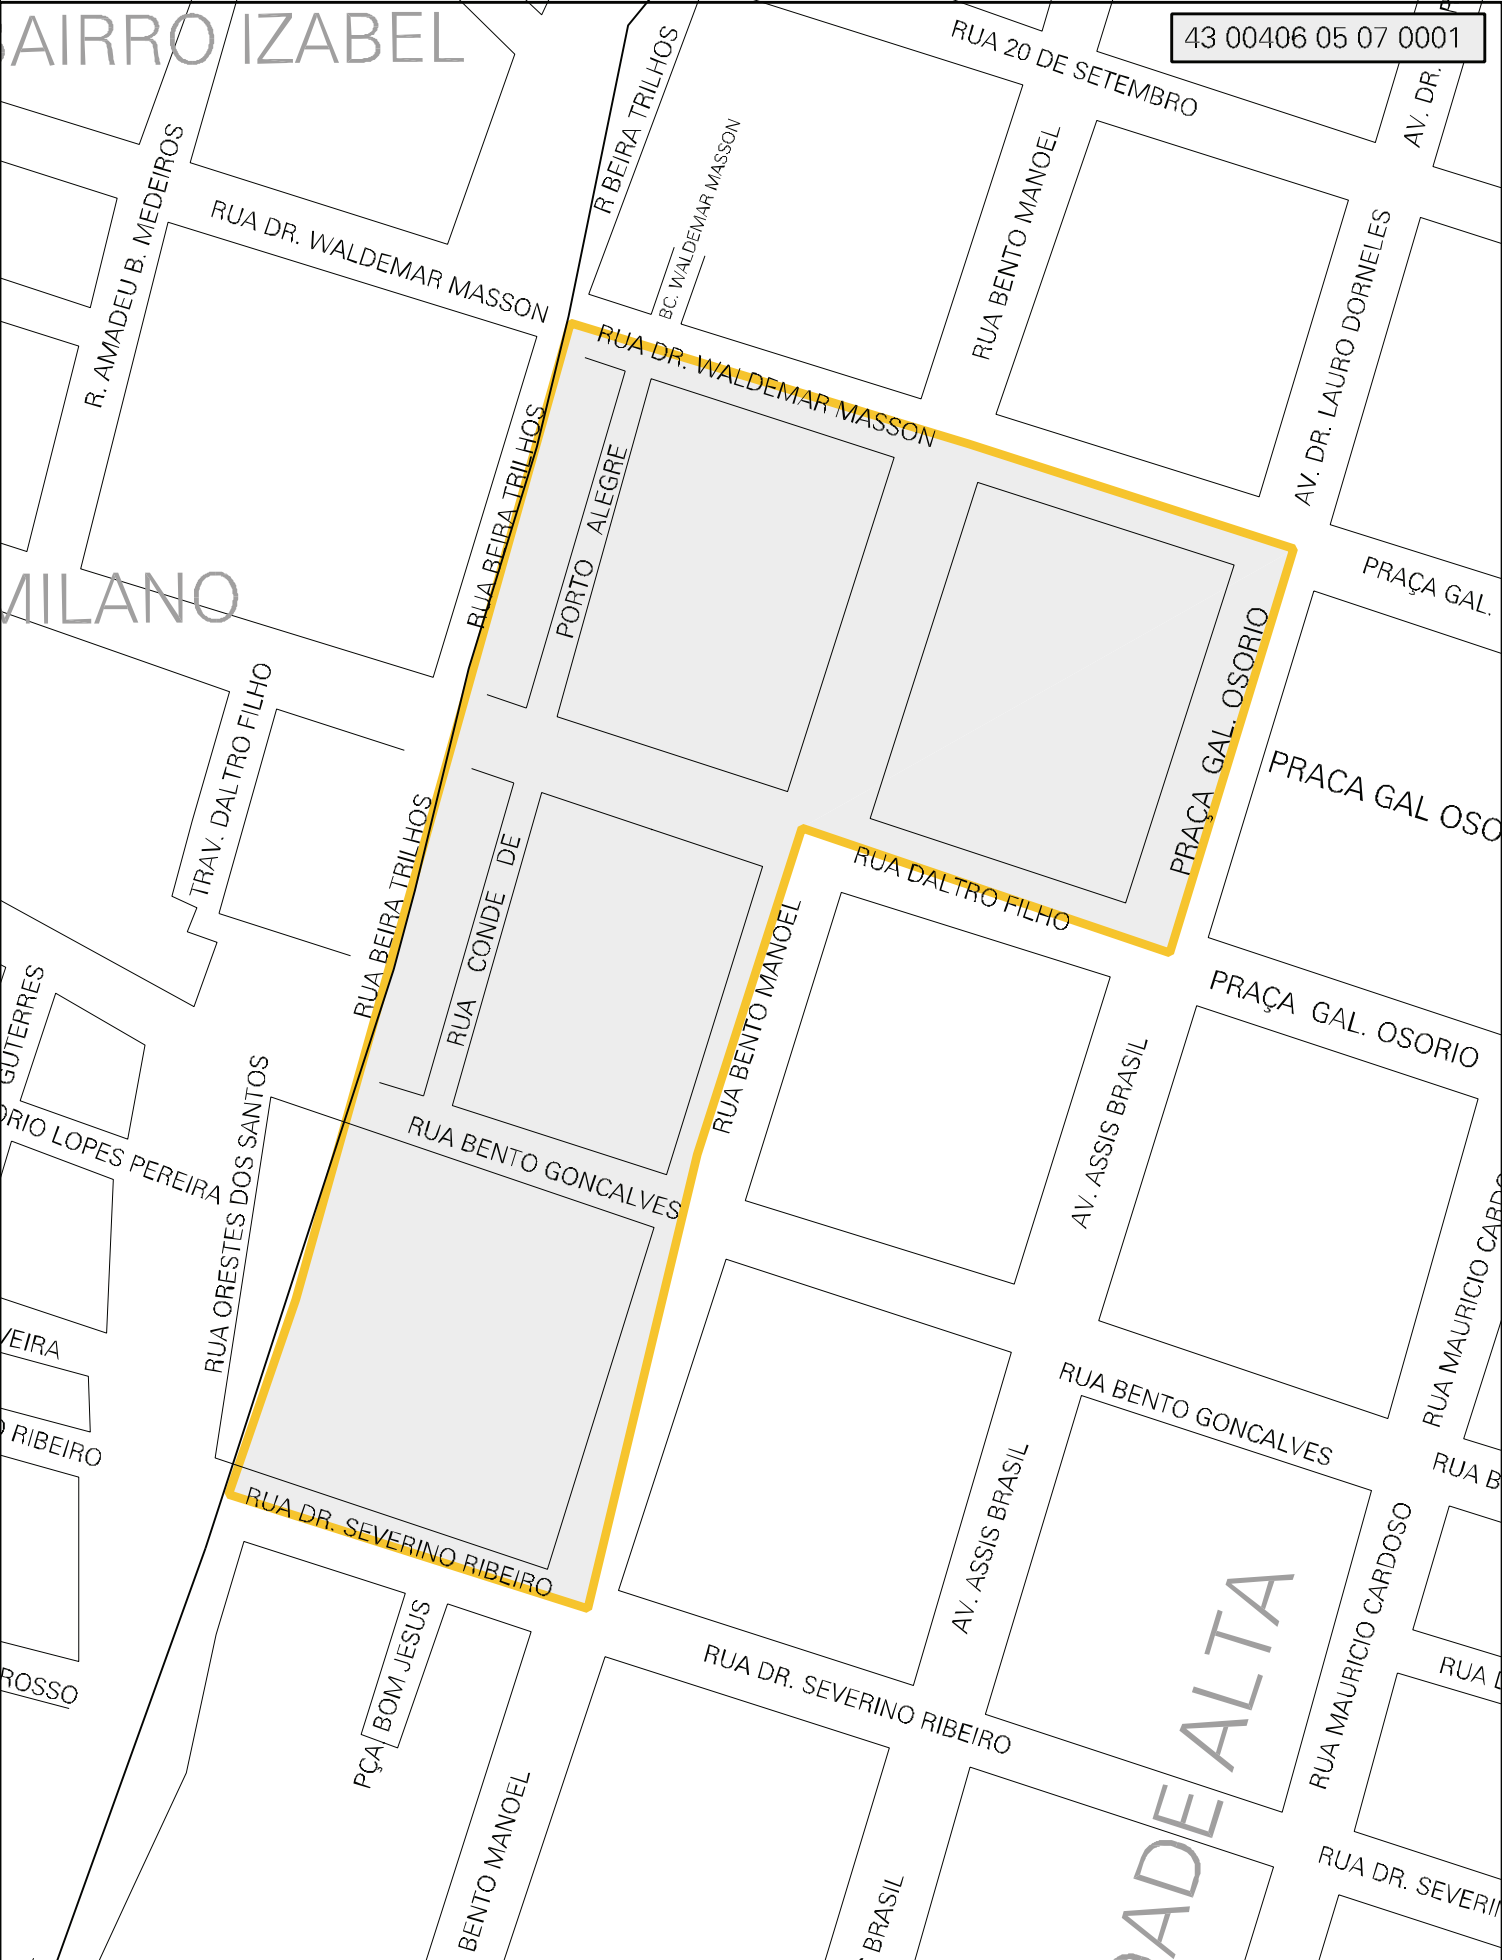

AIRRO IZABEL

43 00406 05 07 0001

MILANO

MUNICIPIO: 00406 - ALEGRETE  
 DISTRITO: 05 - ALEGRETE  
 SUBDISTRITO: 07 - ZONA DA COXILHA OU CIDADE ALTA  
 SETOR: 0001 SITUACAO: 10

ESTADO DO RIO GRANDE DO SUL  
 MAPA DE SETOR URBANO - MSU  
 ESCALA: 1 : 2855