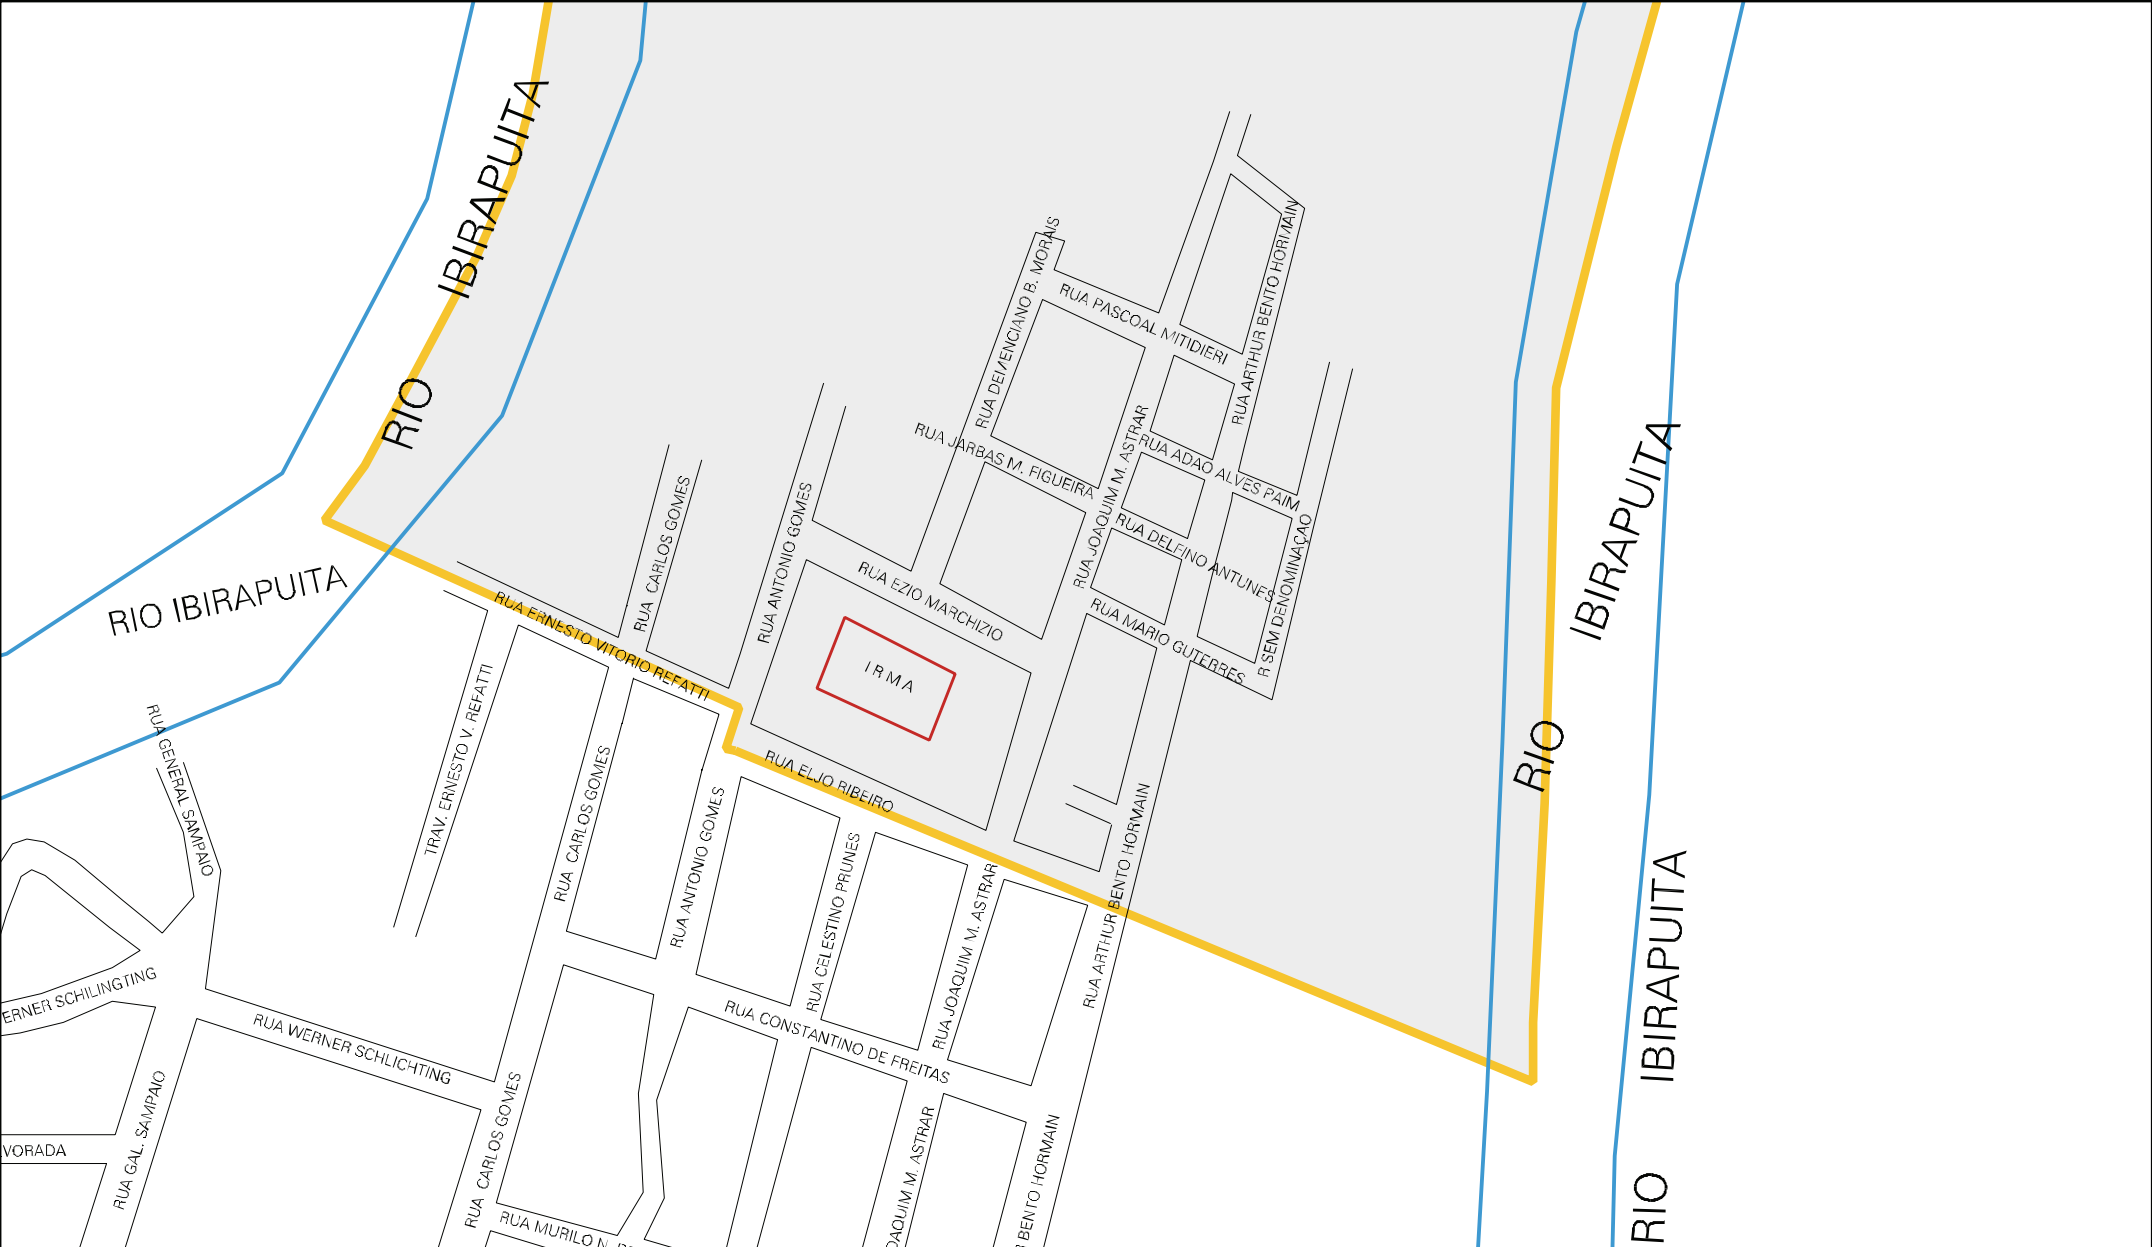

MUNICIPIO: 00406 - ALEGRETE
DISTRITO: 05 - ALEGRETE
SUBDISTRITO: 08 - ZONA NORTE
SETOR: 0001 SITUACAO: 10
BAIRRO: 002 - RUI RAMOS

ESTADO DO RIO GRANDE DO SUL
MAPA DE SETOR URBANO - MSU
ESCALA: 1 : 4445