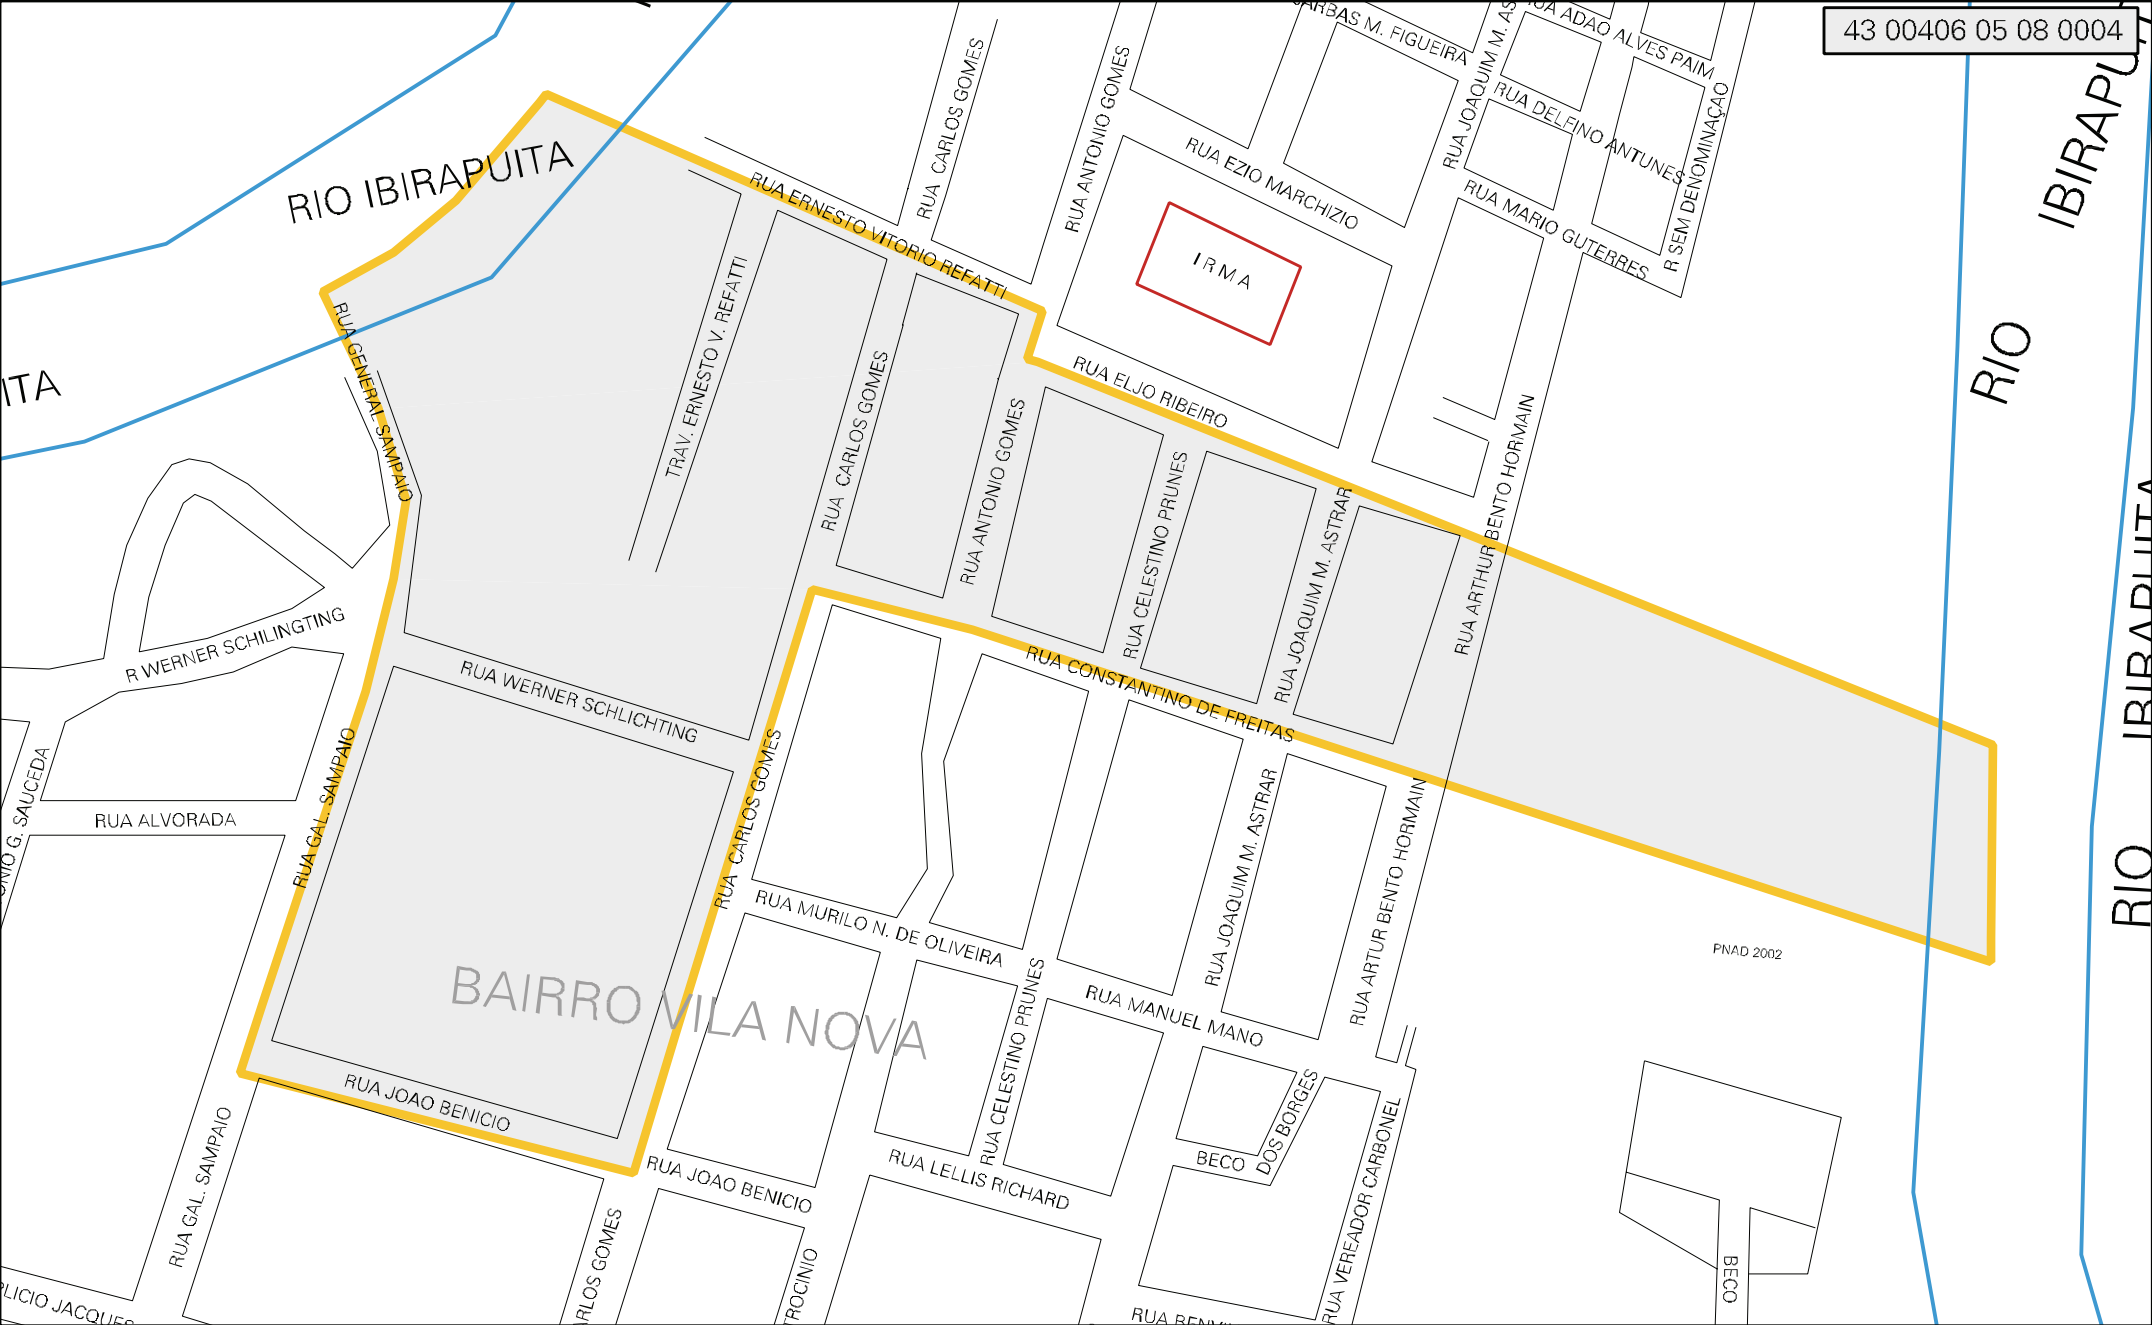

43 00406 05 08 0004

MUNICÍPIO: 00406 - ALEGRETE  
 DISTRITO: 05 - ALEGRETE  
 SUBDISTRITO: 08 - ZONA NORTE  
 SETOR: 0004 SITUACAO: 10  
 BAIRRO: 004 - VILA NOVA

ESTADO DO RIO GRANDE DO SUL  
 MAPA DE SETOR URBANO - MSU  
 ESCALA: 1 : 3710