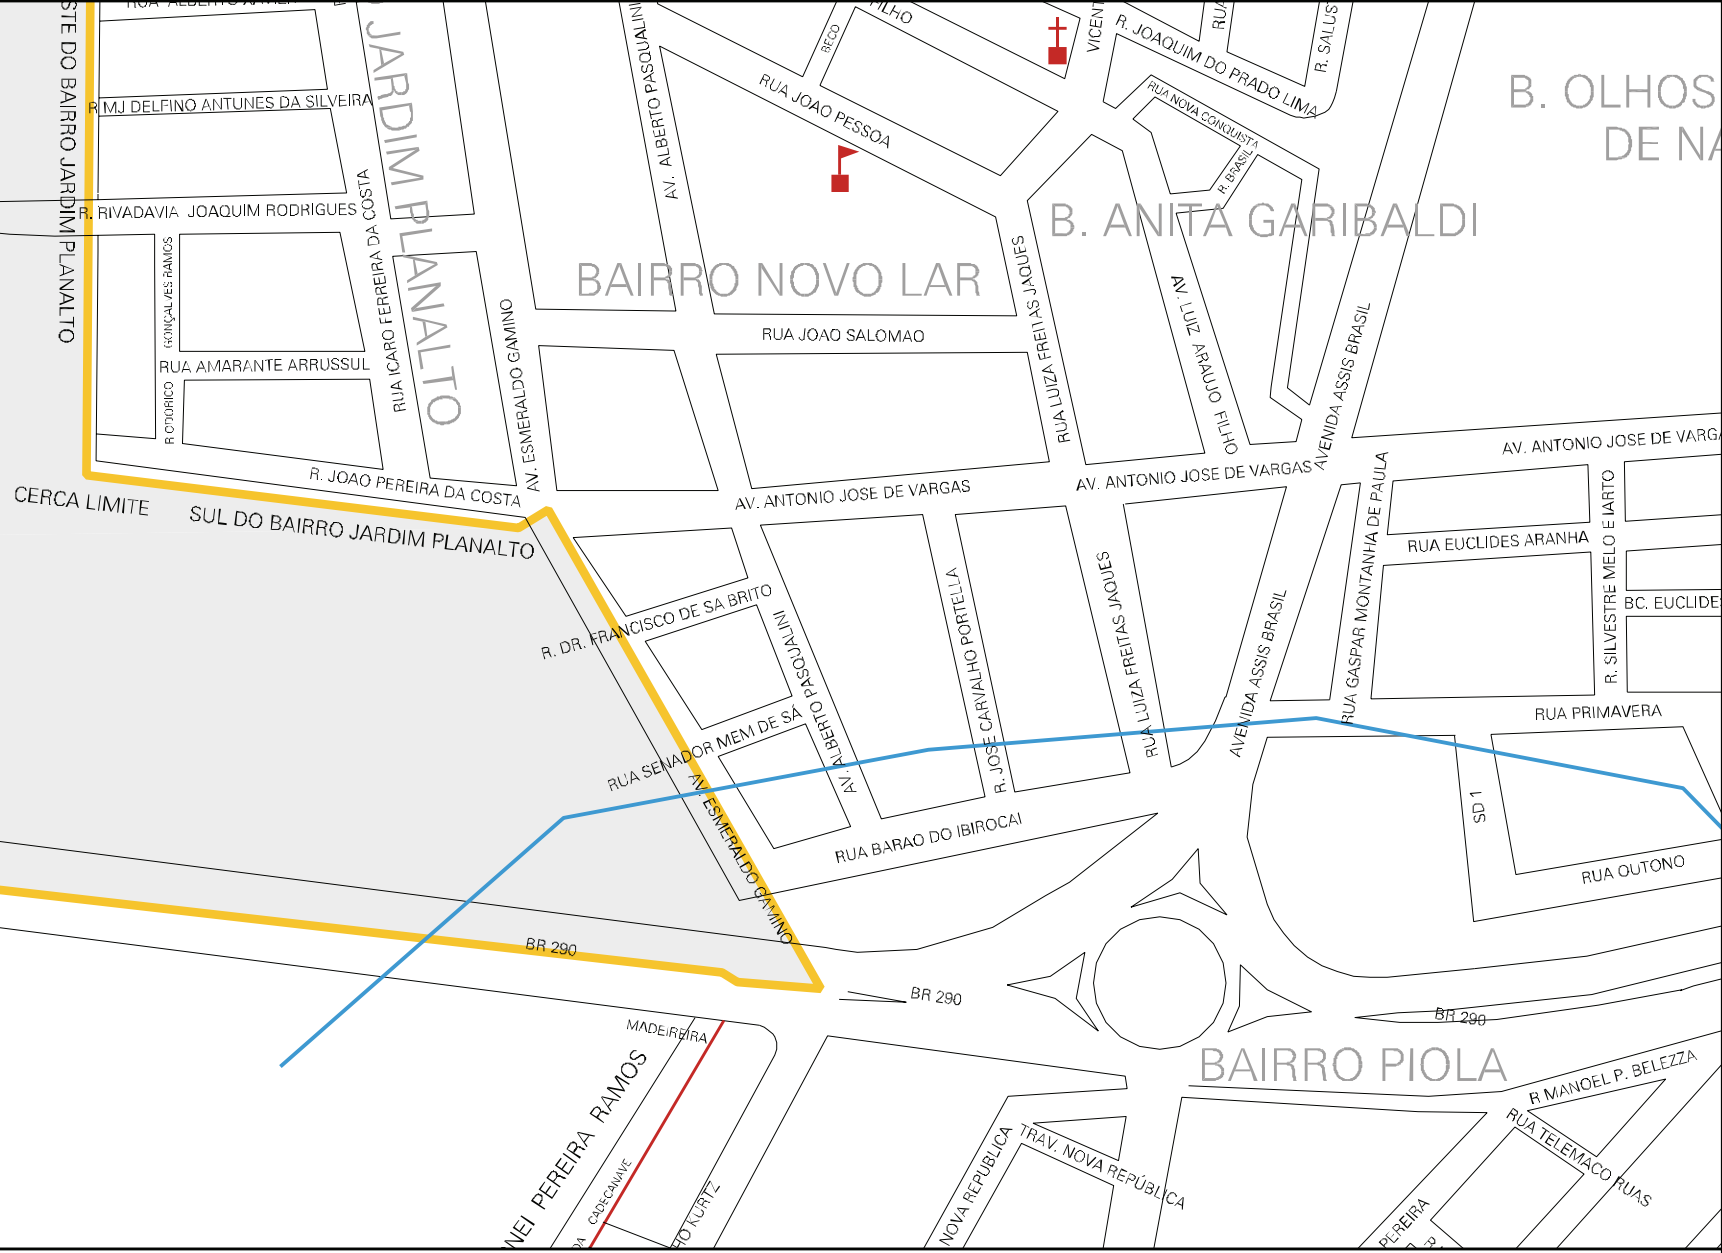

RUA ESTER LEAL SANTOS

BAIRRO ATLANTIDA

AVENIDA ASSIS BRASIL

RUA 1 DE MAIO

RUA DR. MIGUEL LEITE OLIVEIRA

RUA

RUA ALVARO IGNACIO DE MEDEIROS

R. JOAQUIM DO PRADO LIMA

RUA VER. ATILA ETCHEPARE

CERCA LIMITE

RUA ALBERTO XAVIER

BAIRRO

AV. LUIZ ARAUJO

RUA VICTORIANO CAIGONATE

RUA CORPO SANTO

RUA MAXIMINO MARINHO

RUA MAXIMINO MARINHO

RUA IMIBE

RUA FREITAS VALE

RUA GENI MATIVE MURUSSI

EST DE FERRO ALEGRETE-QUARAÍ

EST DE FERRO ALEGRETE-QUARAÍ

R. MAL. FELICIANO

PCÇA DO BEBEDOURO

BAIRRO NOVO LAR

BAIRRO PIOLA

ESTADO DO RIO GRANDE DO SUL
MAPA DE SETOR URBANO - MSU
ESCALA: 1 : 4342